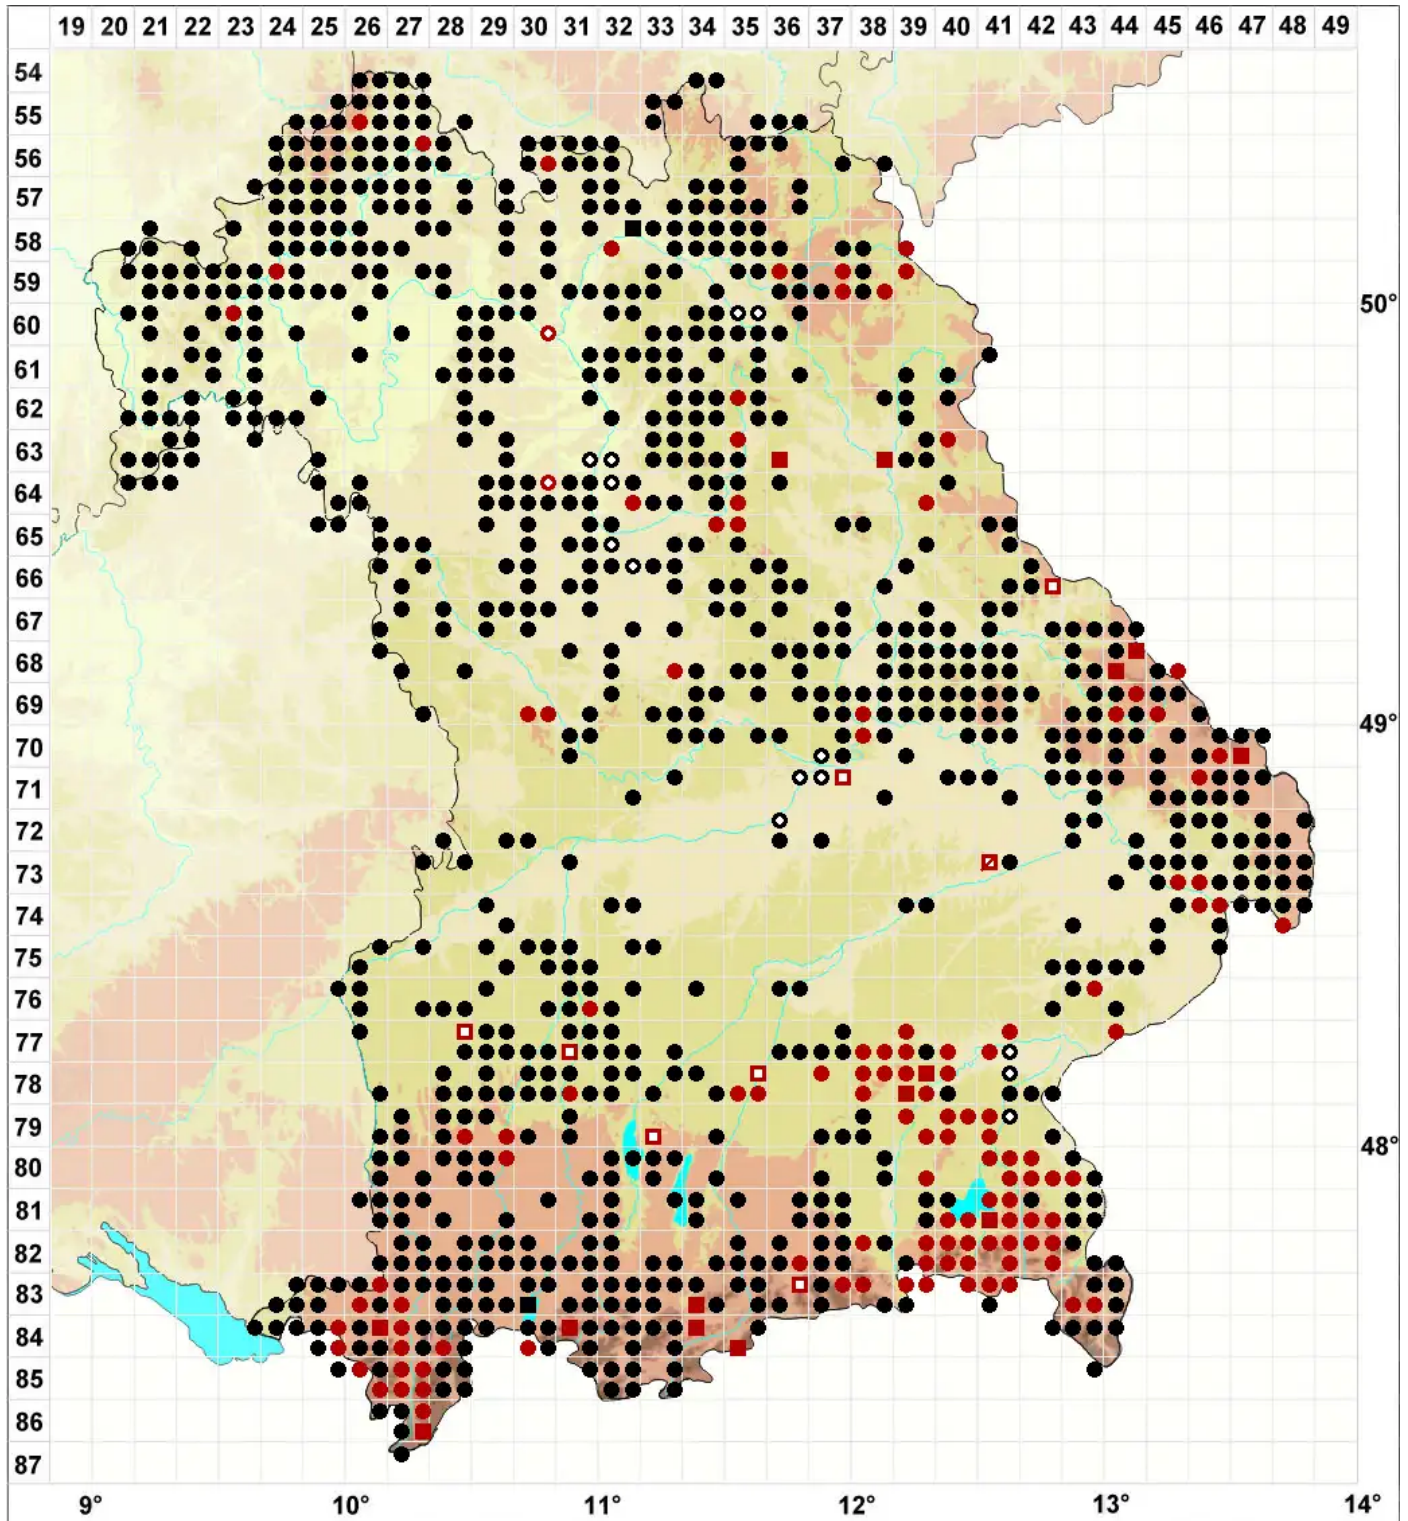

# Rhynchostegium riparioides (Hedw.) Cardot

Ufer-Schnabeldeckelmoos

Legende:

**Symbole:**

Ausgefülltes Symbol:  
Zeitraum von 1980 bis heute (Aktuelle Angabe)

Leeres Symbol:  
Zeitraum vor 1980 (Altangabe)

Quadrat: Herbarbeleg