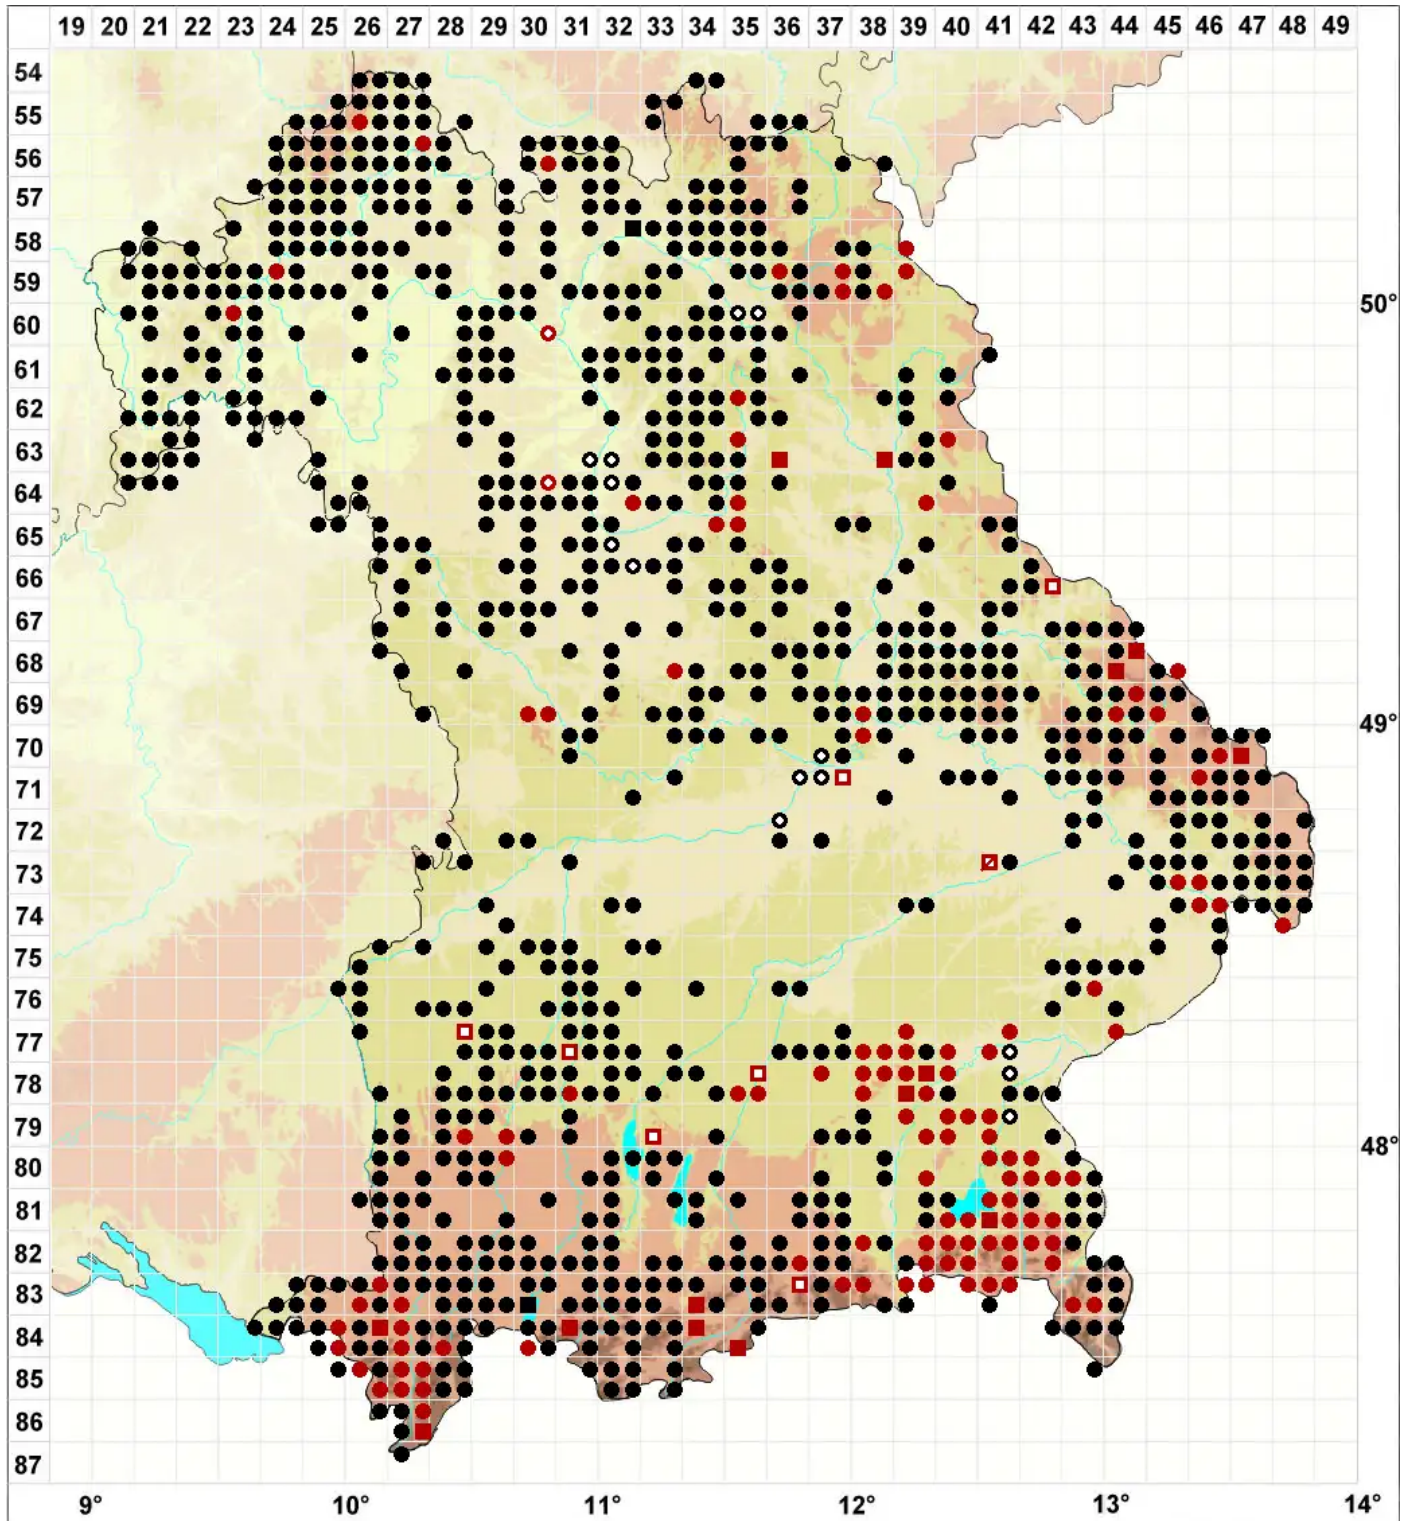

Rhynchostegium riparioides (Hedw.) Cardot

Ufer-Schnabeldeckelmoos

Legende:

- Symbole:**
- Ausgefülltes Symbol:
Zeitraum von 1980 bis heute (Aktuelle Angabe)
 - Leeres Symbol:
Zeitraum vor 1980 (Altangabe)
 - Quadrat: Herbarbeleg