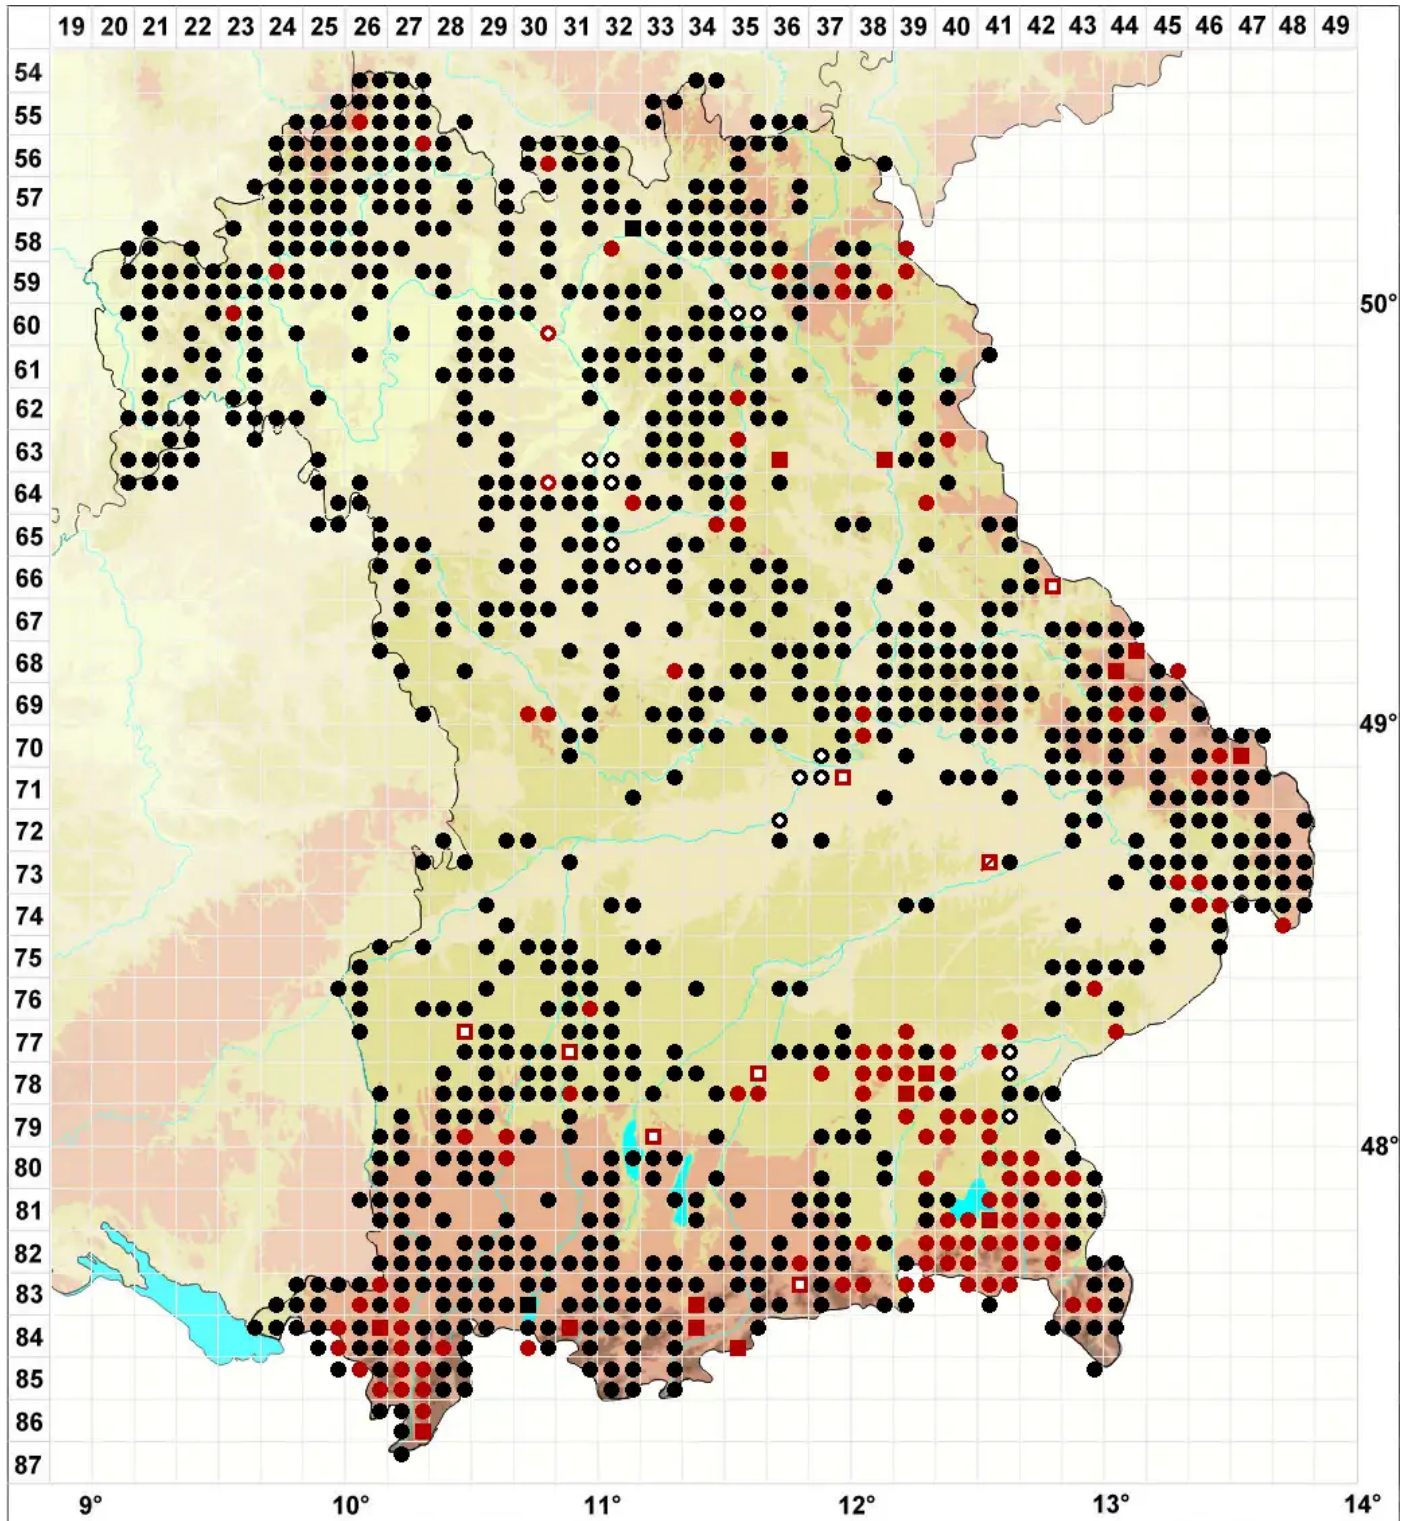

Rhynchostegium riparioides (Hedw.) Cardot

Ufer-Schnabeldeckelmoos

Legende:

- Symbole:**
- Ausgefülltes Symbol:
Zeitraum von 1980 bis heute (Aktuelle Angabe)
 - Leeres Symbol:
Zeitraum vor 1980 (Altangabe)
 - Quadrat: Herbarbeleg