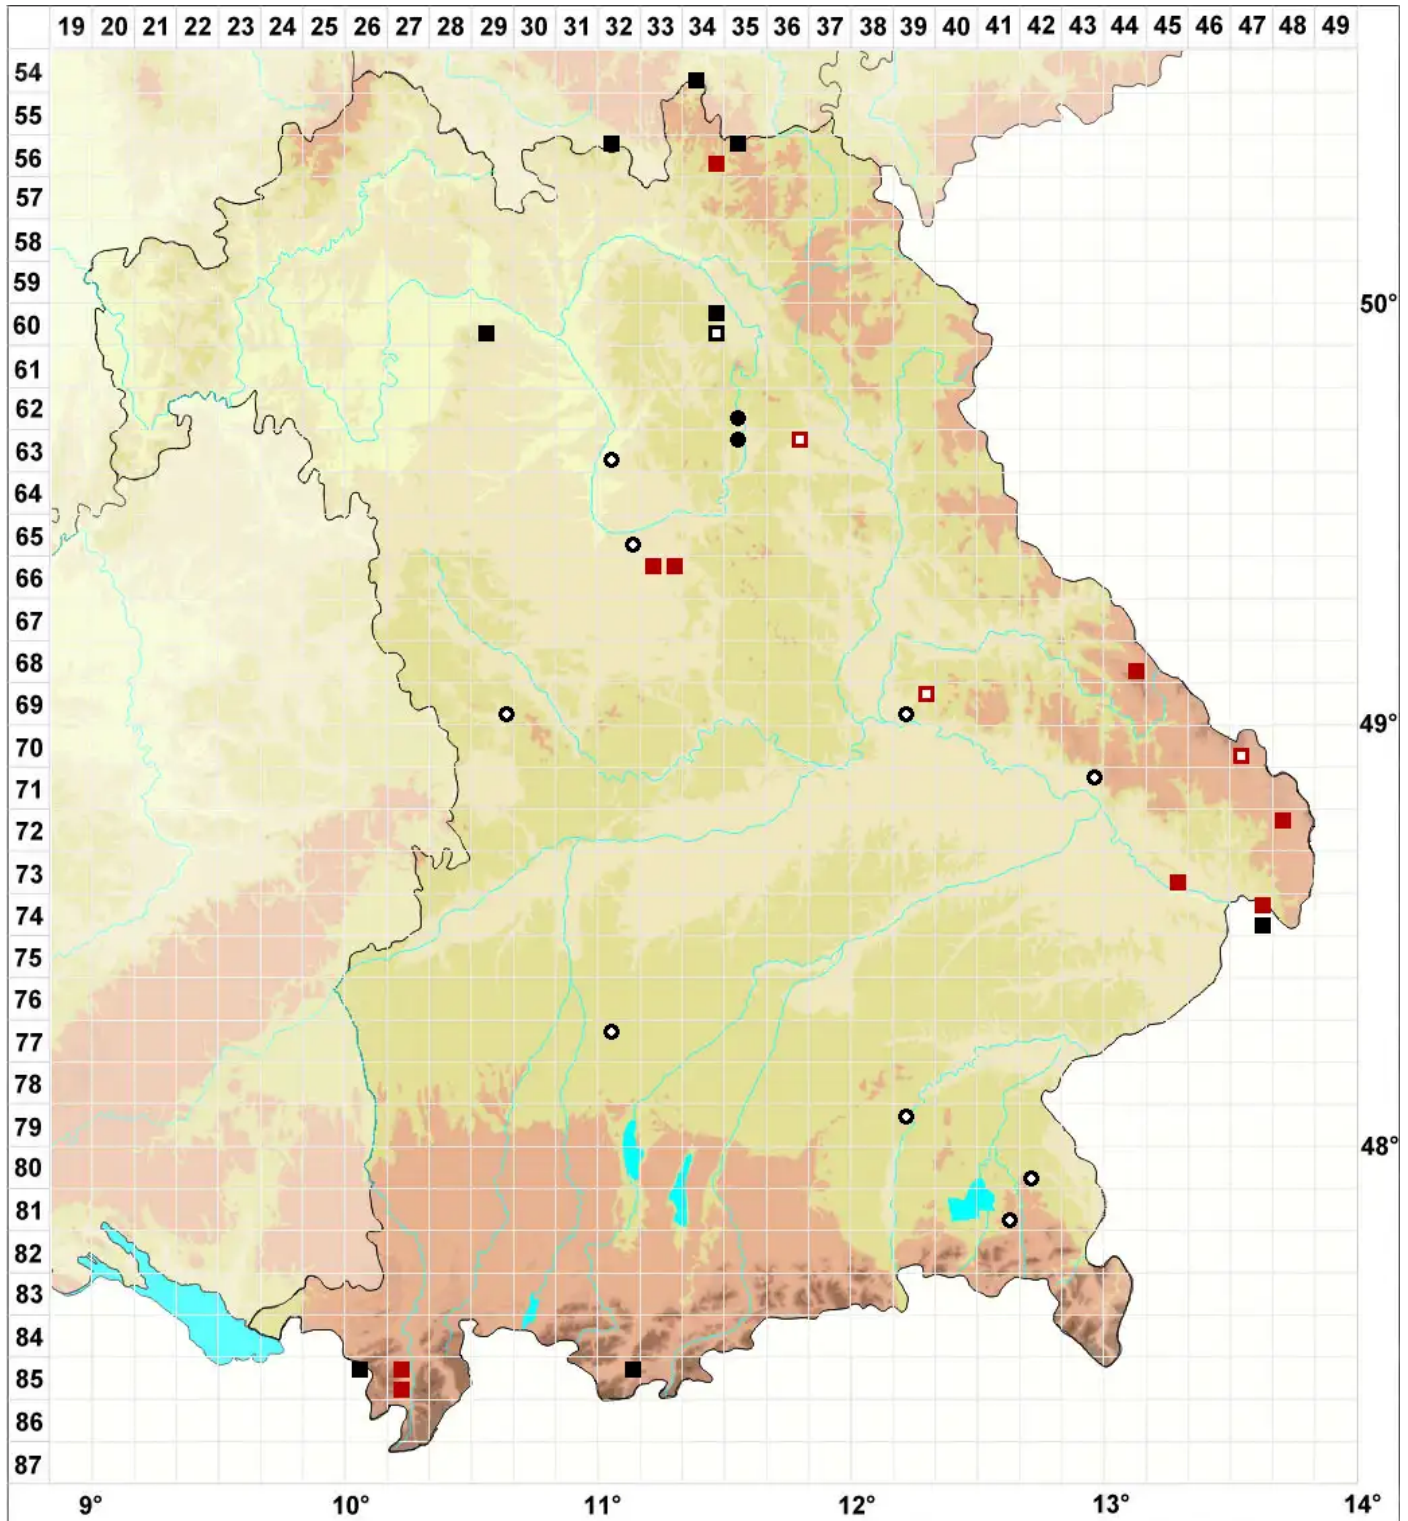

# Solenostoma hyalinum (Lyell) Mitt.

Bleiches Blattkelchlebermoos, Helles Alt-Jungermannmoos

Legende:

- Symbole:**
- Ausgefülltes Symbol:  
Zeitraum von 1980 bis heute (Aktuelle Angabe)
  - Leeres Symbol:  
Zeitraum vor 1980 (Altangabe)
  - Quadrat: Herbarbeleg