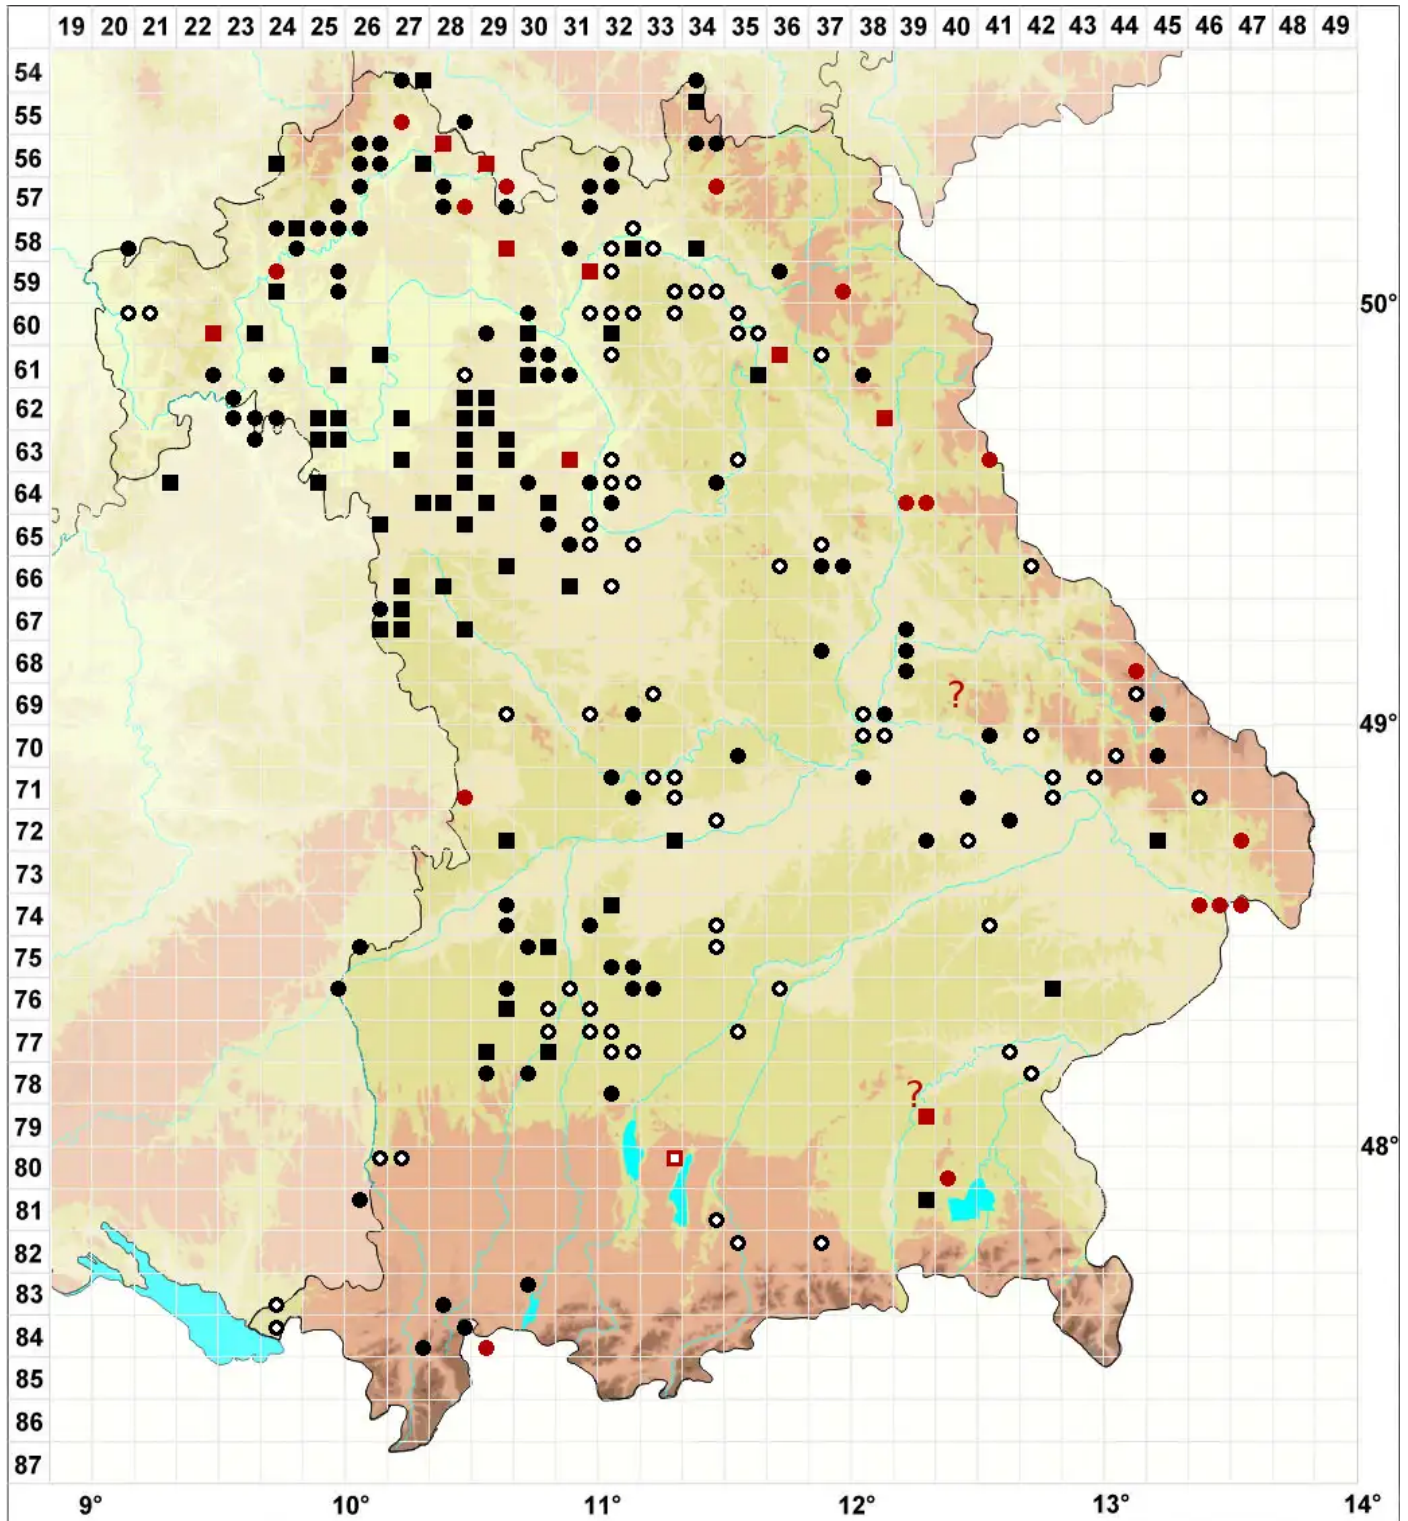

Pleuridium acuminatum Lindb.

Pfriemenblättriges Seitenköpfchenmoos

Legende:

- Symbole:**
- Ausgefülltes Symbol:
Zeitraum von 1980 bis heute (Aktuelle Angabe)
 - Leeres Symbol:
Zeitraum vor 1980 (Altangabe)
 - Quadrat: Herbarbeleg