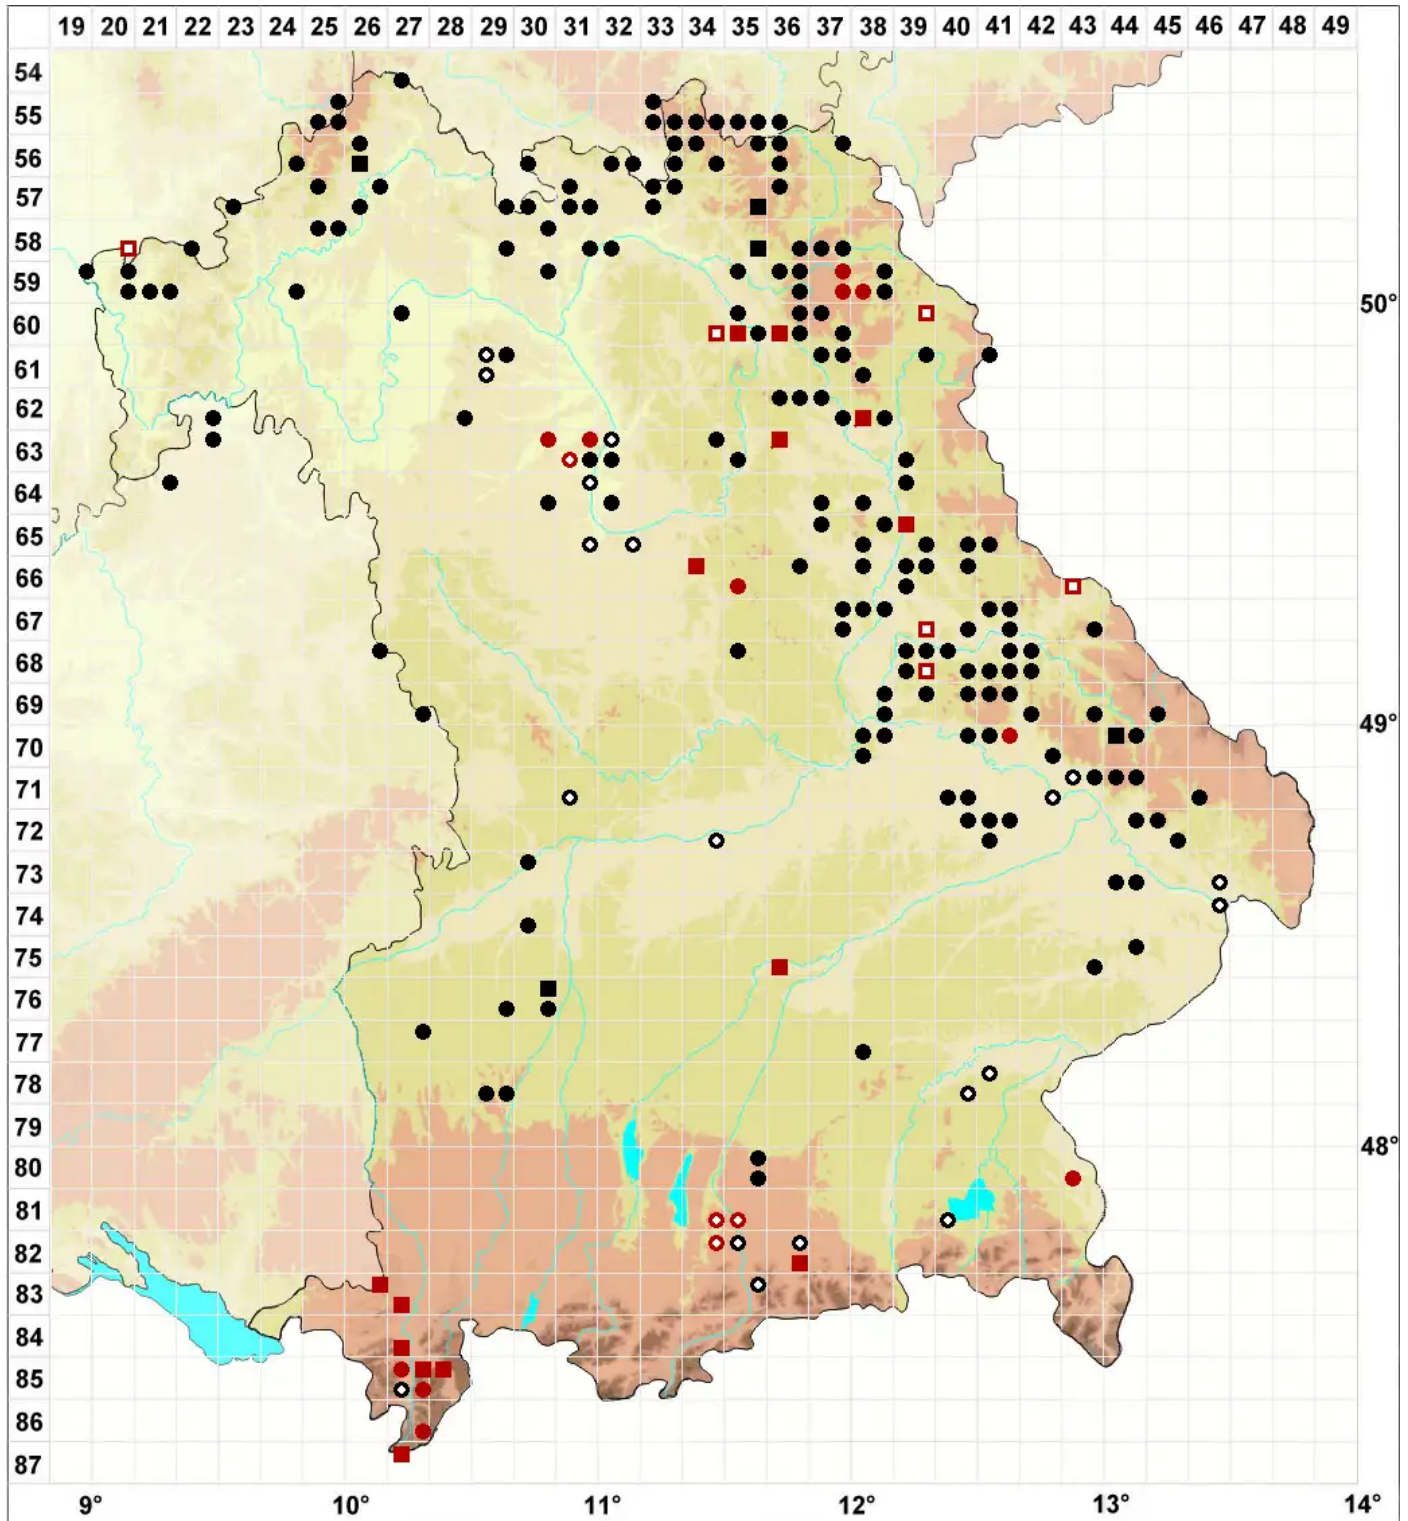

Pseudephemerum nitidum (Hedw.) Loeske

Glänzendes Scheintagmoos

Legende:

- Symbole:**
- Ausgefülltes Symbol:
Zeitraum von 1980 bis heute (Aktuelle Angabe)
 - Leeres Symbol:
Zeitraum vor 1980 (Altangabe)
 - Quadrat: Herbarbeleg