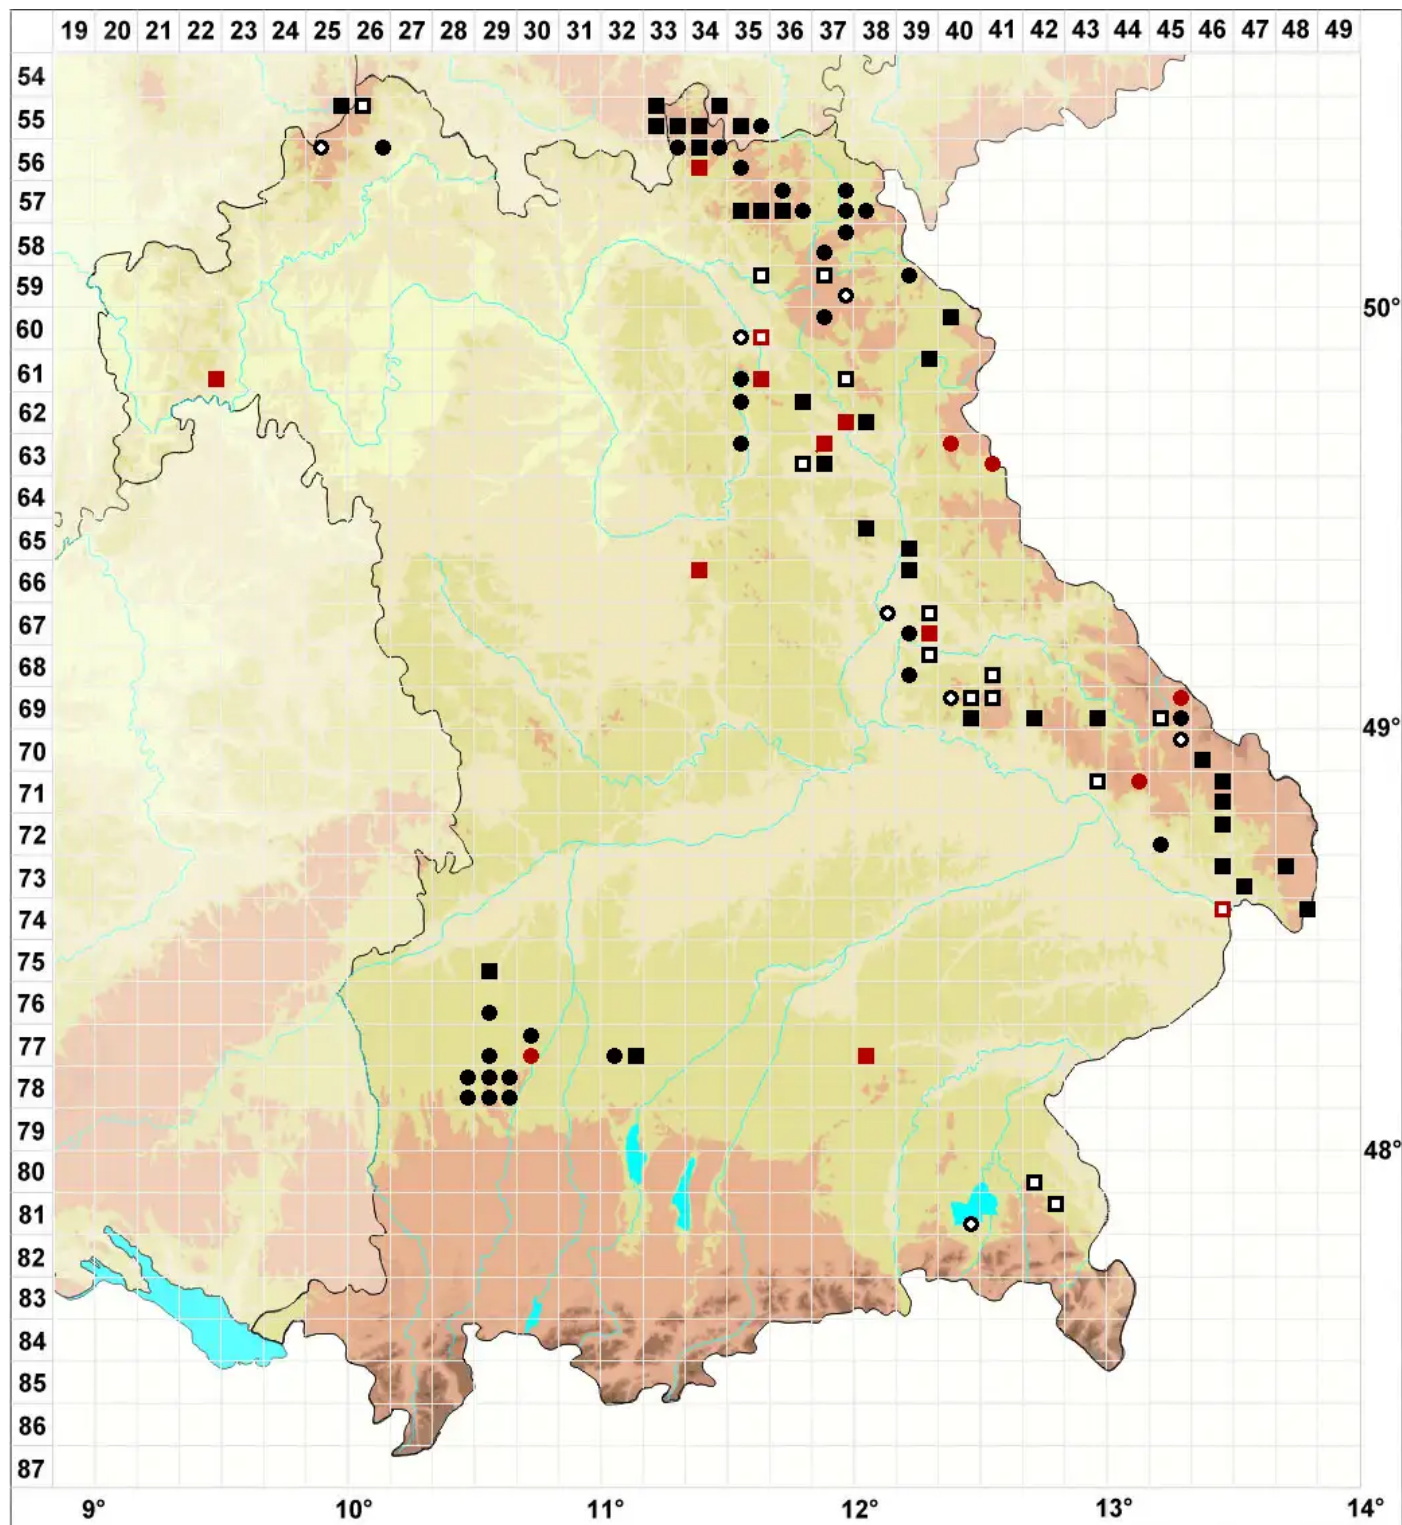

# Cleistocarpidium palustre (Bruch & Schimp.) Ochyra & Bedna

Deckellooses Sumpfseitenköpchenmoos

Legende:

**Symbole:**

Ausgefülltes Symbol:  
Zeitraum von 1980 bis heute (Aktuelle Angabe)

Leeres Symbol:  
Zeitraum vor 1980 (Altangabe)

Quadrat: Herbarbeleg