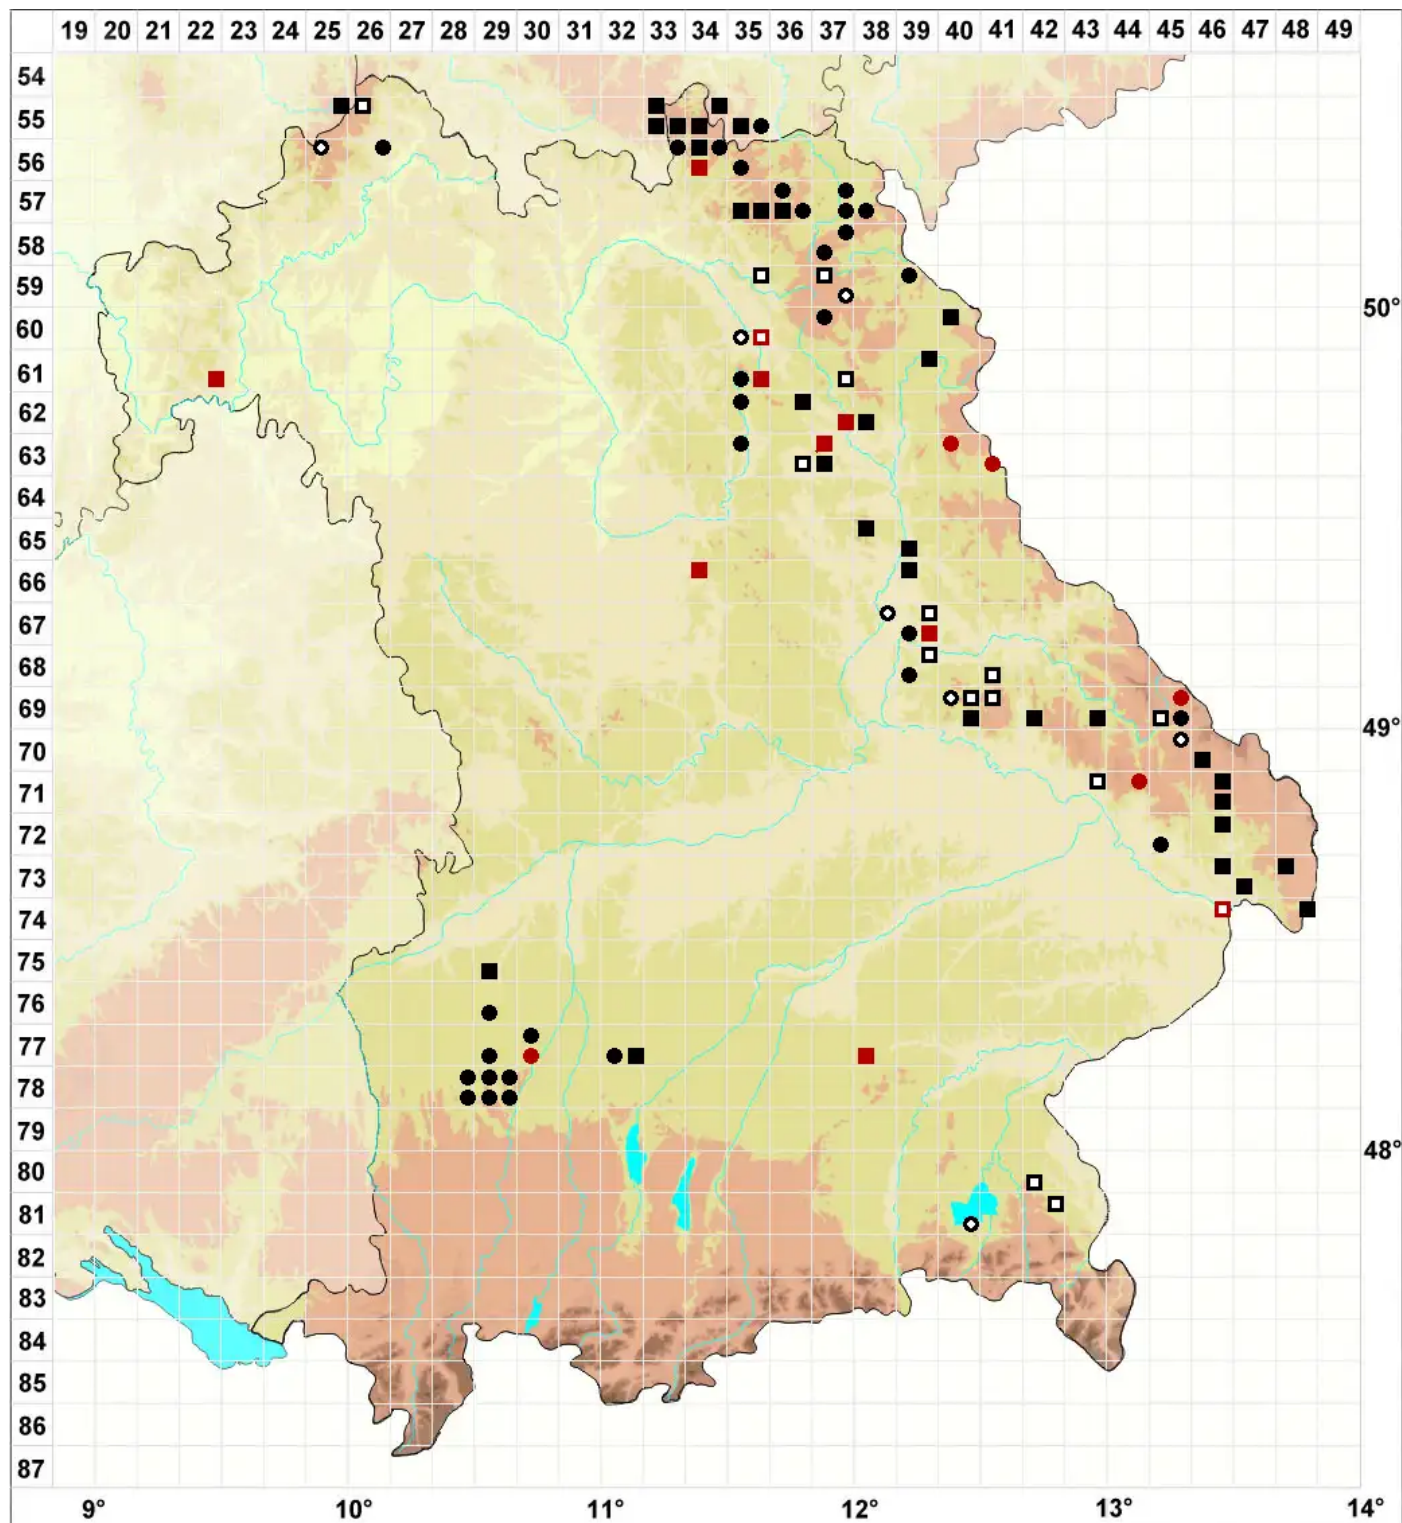

Cleistocarpidium palustre (Bruch & Schimp.) Ochyra & Bedna

Deckellooses Sumpfseitenköpchenmoos

Legende:

Symbole:

Ausgefülltes Symbol:
Zeitraum von 1980 bis heute (Aktuelle Angabe)

Leeres Symbol:
Zeitraum vor 1980 (Altangabe)

Quadrat: Herbarbeleg