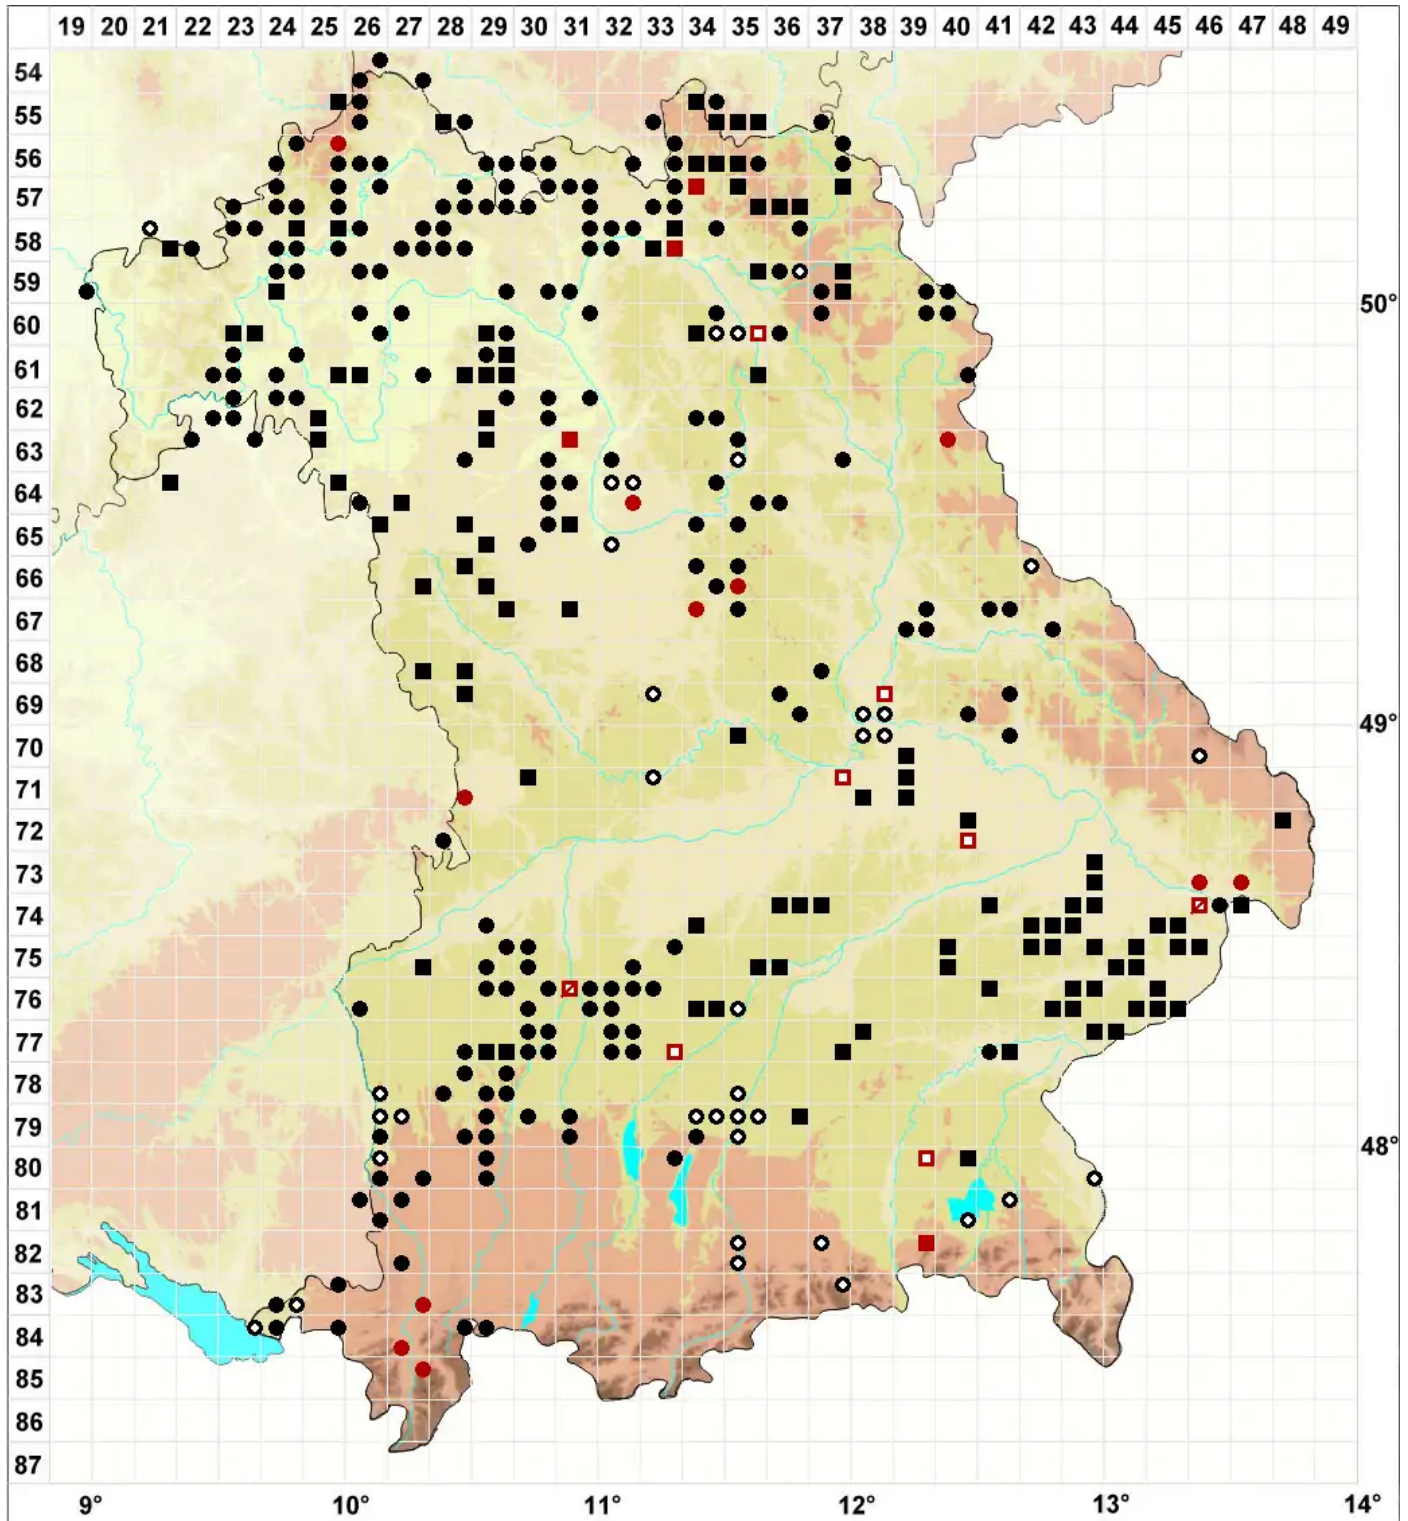

Pleuridium subulatum (Hedw.) Rabenh.

Wechselblättriges Seitenköpfchenmoos

Legende:

- Symbole:**
- Ausgefülltes Symbol:
Zeitraum von 1980 bis heute (Aktuelle Angabe)
 - Leeres Symbol:
Zeitraum vor 1980 (Altangabe)
 - Quadrat: Herbarbeleg