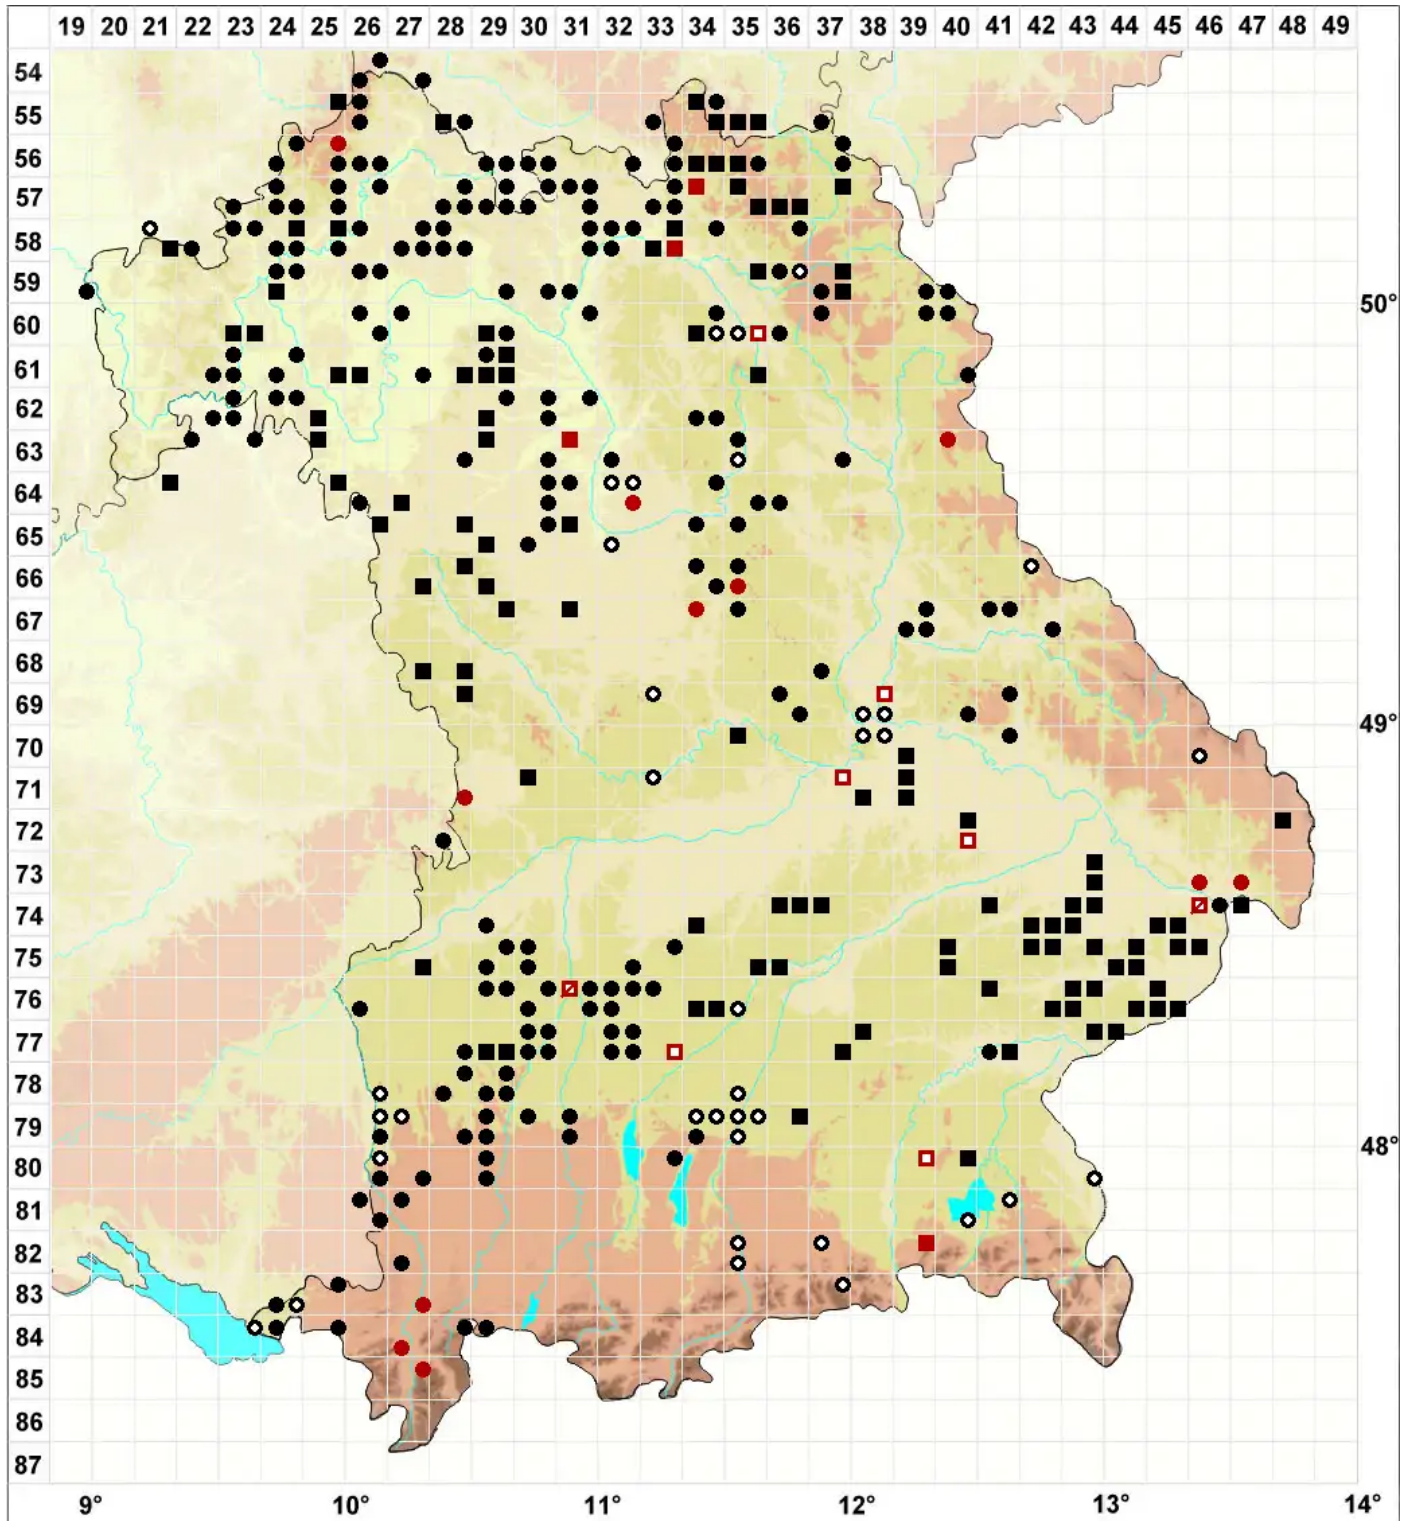

# Pleuridium subulatum (Hedw.) Rabenh.

Wechselblättriges Seitenköpfchenmoos

Legende:

- Symbole:**
- Ausgefülltes Symbol:  
Zeitraum von 1980 bis heute (Aktuelle Angabe)
  - Leeres Symbol:  
Zeitraum vor 1980 (Altangabe)
  - Quadrat: Herbarbeleg