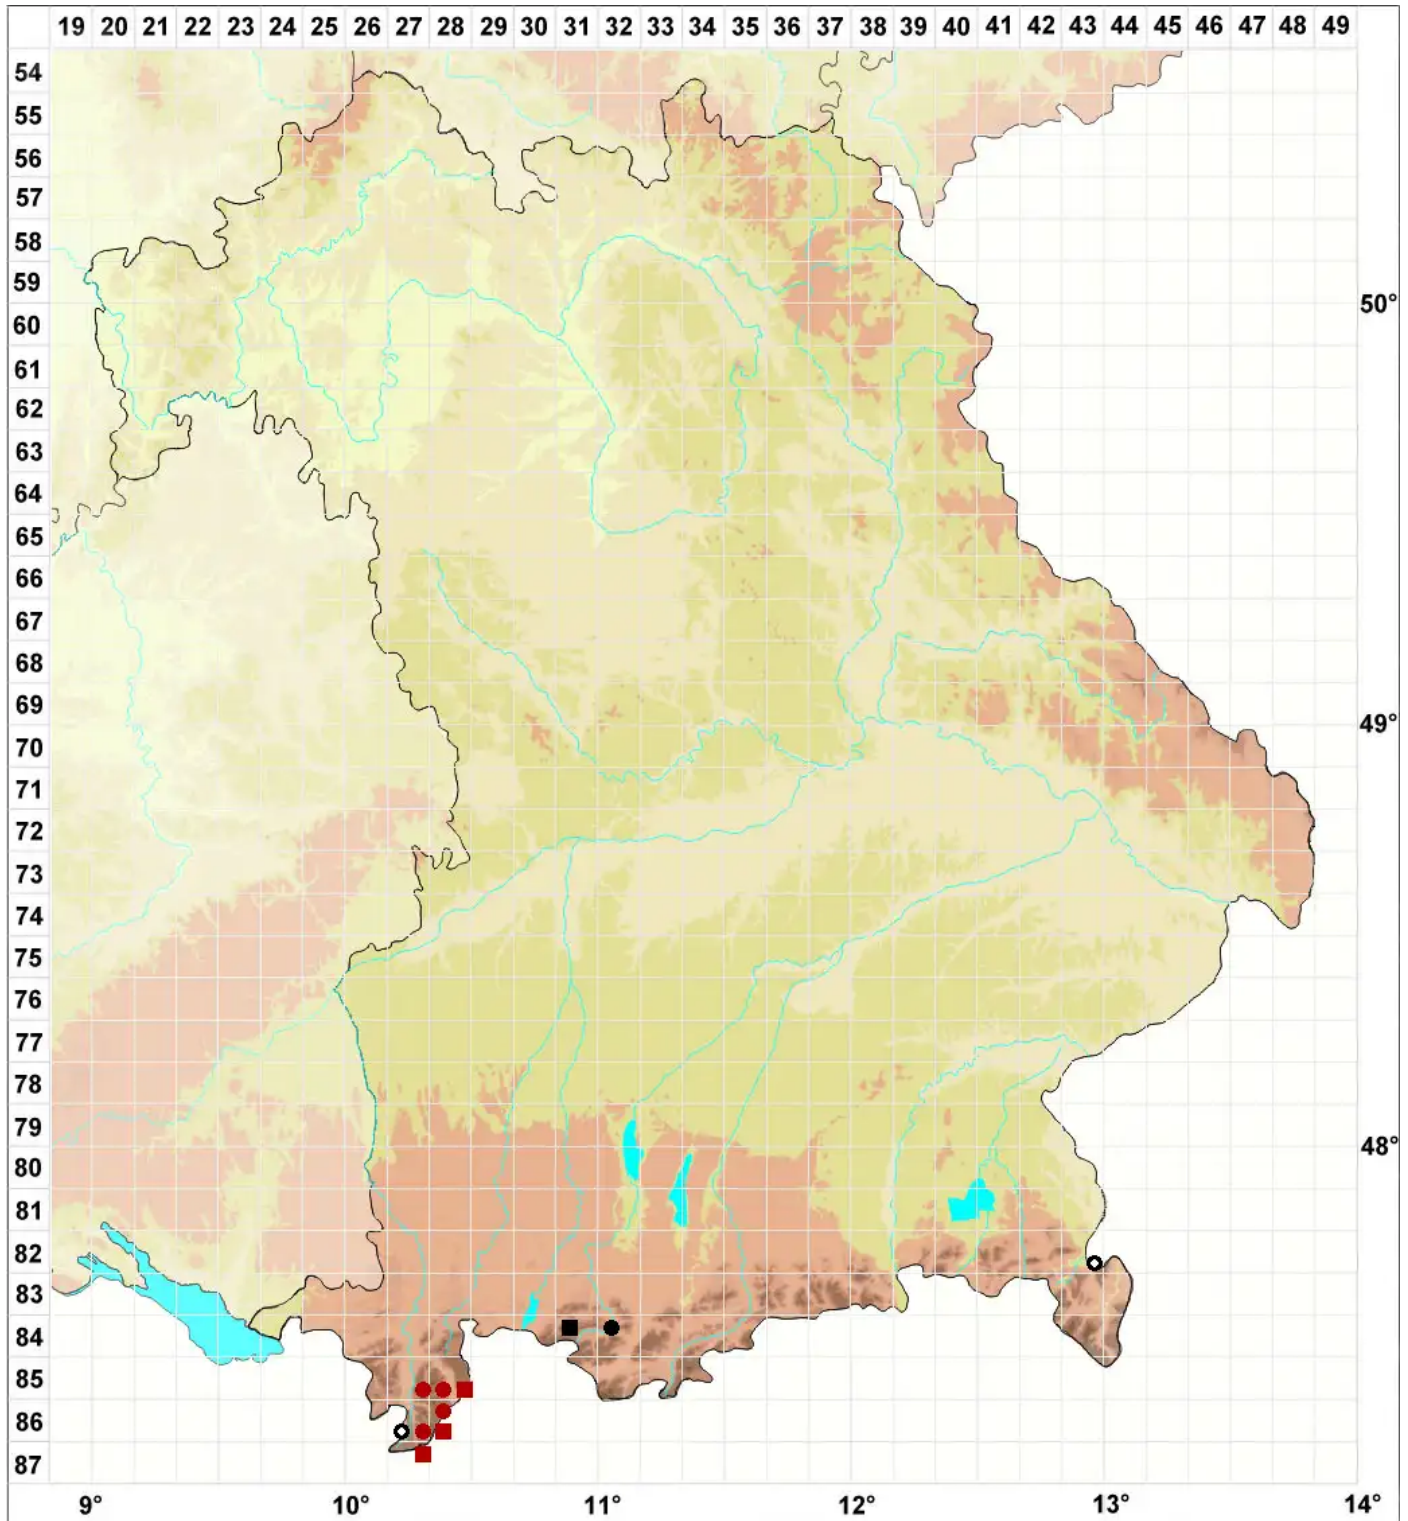

# Fuscocephaloziopsis albescens (Hook.) Vañna & L.Söderstr

Weißliches Seitenastmoos

Legende:

**Symbole:**

Ausgefülltes Symbol:  
Zeitraum von 1980 bis heute (Aktuelle Angabe)

Leeres Symbol:  
Zeitraum vor 1980 (Altangabe)

Quadrat: Herbarbeleg