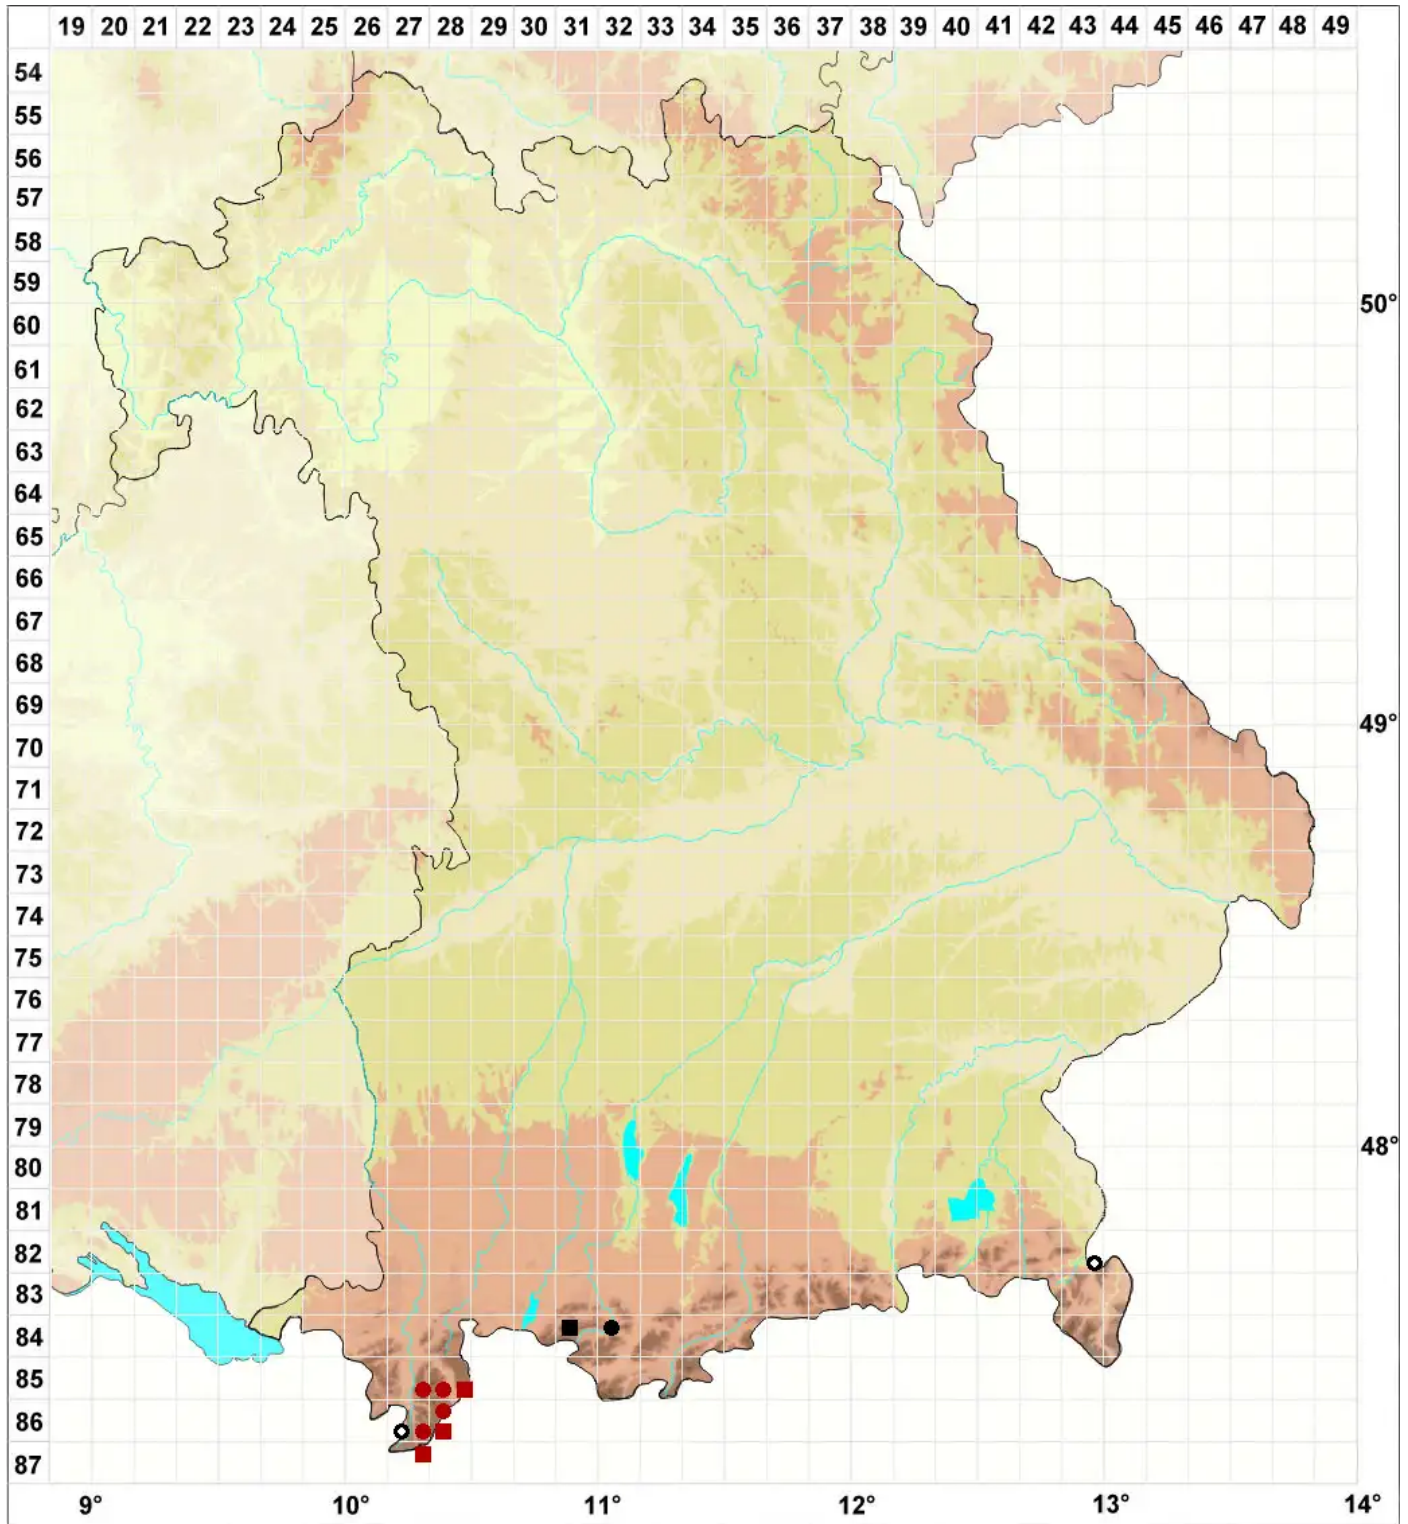

Fuscocephaloziopsis albescens (Hook.) Valenta & L.Söderstr

Weißliches Seitenastmoos

Legende:

- Symbole:**
- Ausgefülltes Symbol:
Zeitraum von 1980 bis heute (Aktuelle Angabe)
 - Leeres Symbol:
Zeitraum vor 1980 (Altangabe)
 - Quadrat: Herbarbeleg