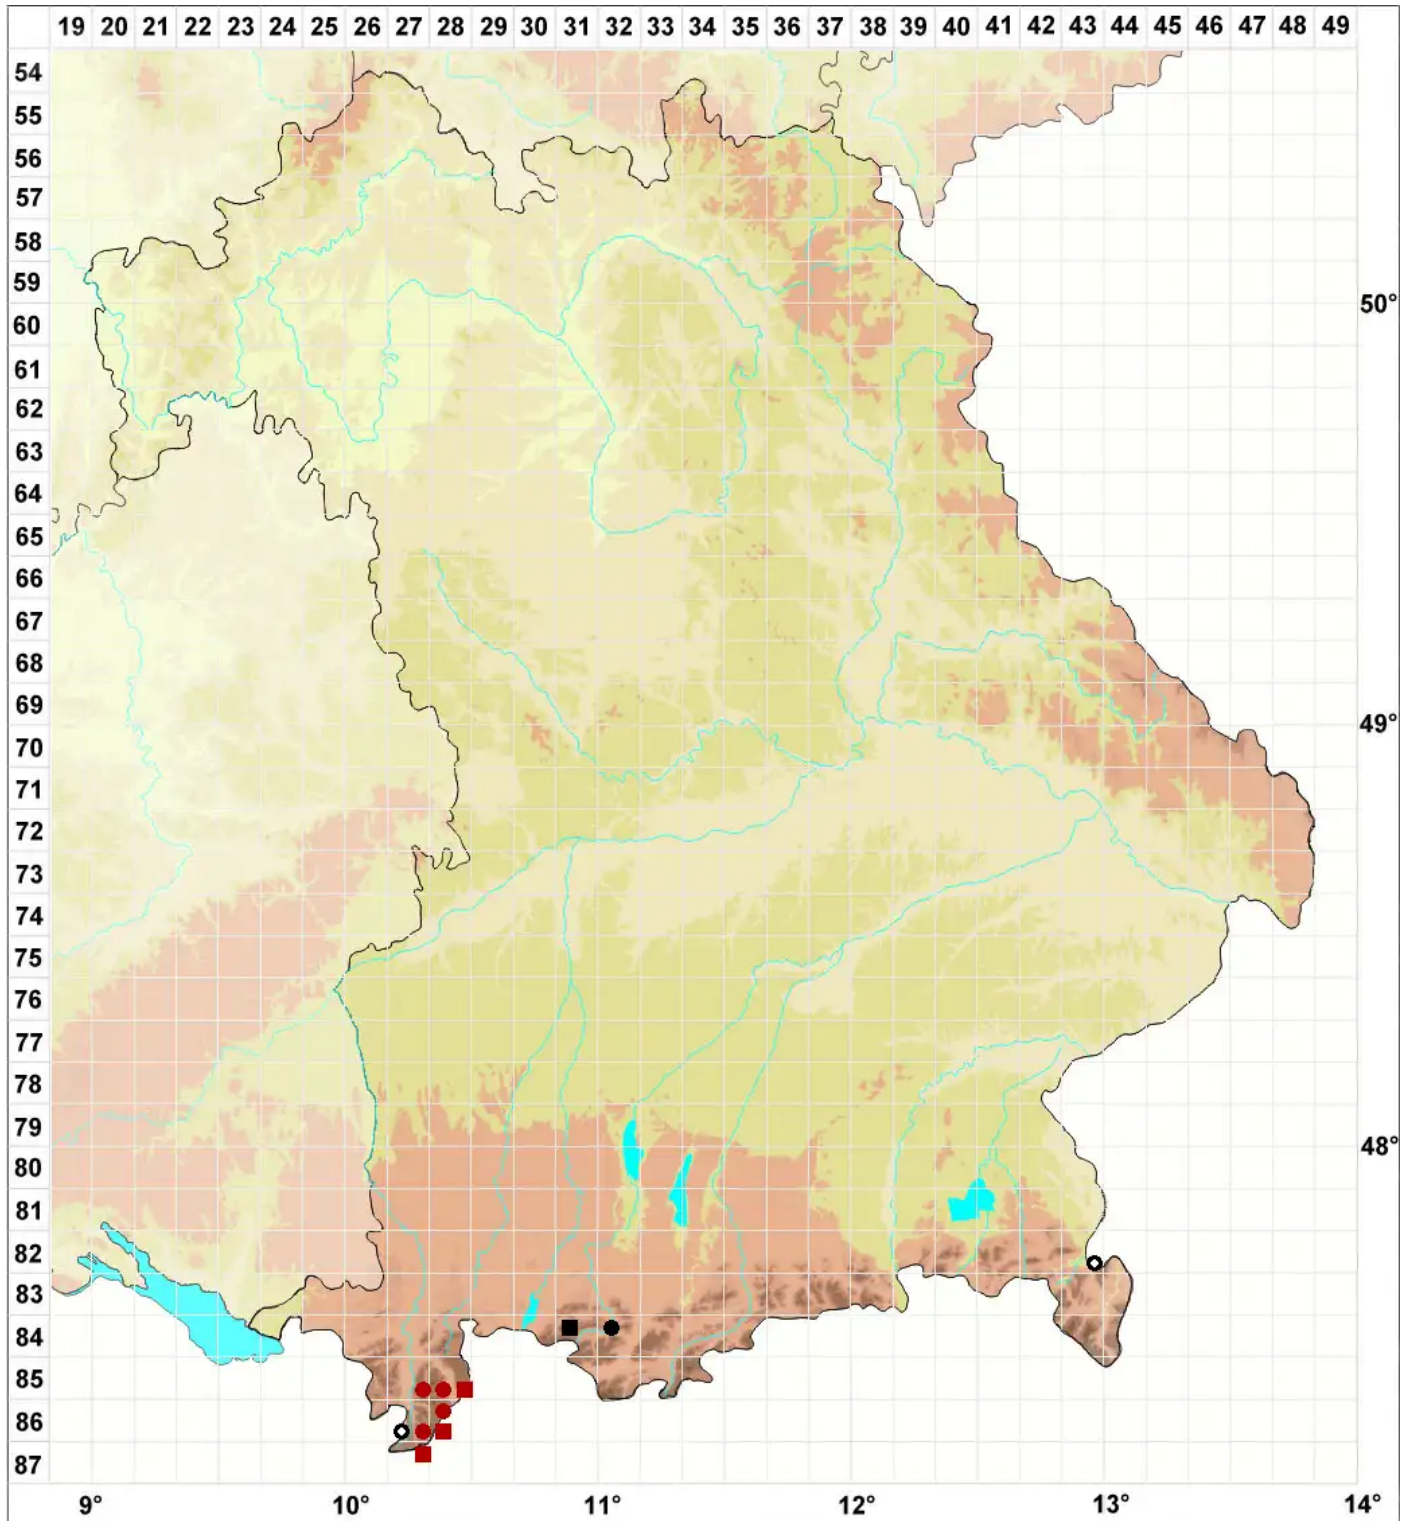

# Fuscocephaloziopsis albescens (Hook.) Vañna & L.Söderstr

Weißliches Seitenastmoos

Legende:

- Symbole:**
- Ausgefülltes Symbol:  
Zeitraum von 1980 bis heute (Aktuelle Angabe)
  - Leeres Symbol:  
Zeitraum vor 1980 (Altangabe)
  - Quadrat: Herbarbeleg