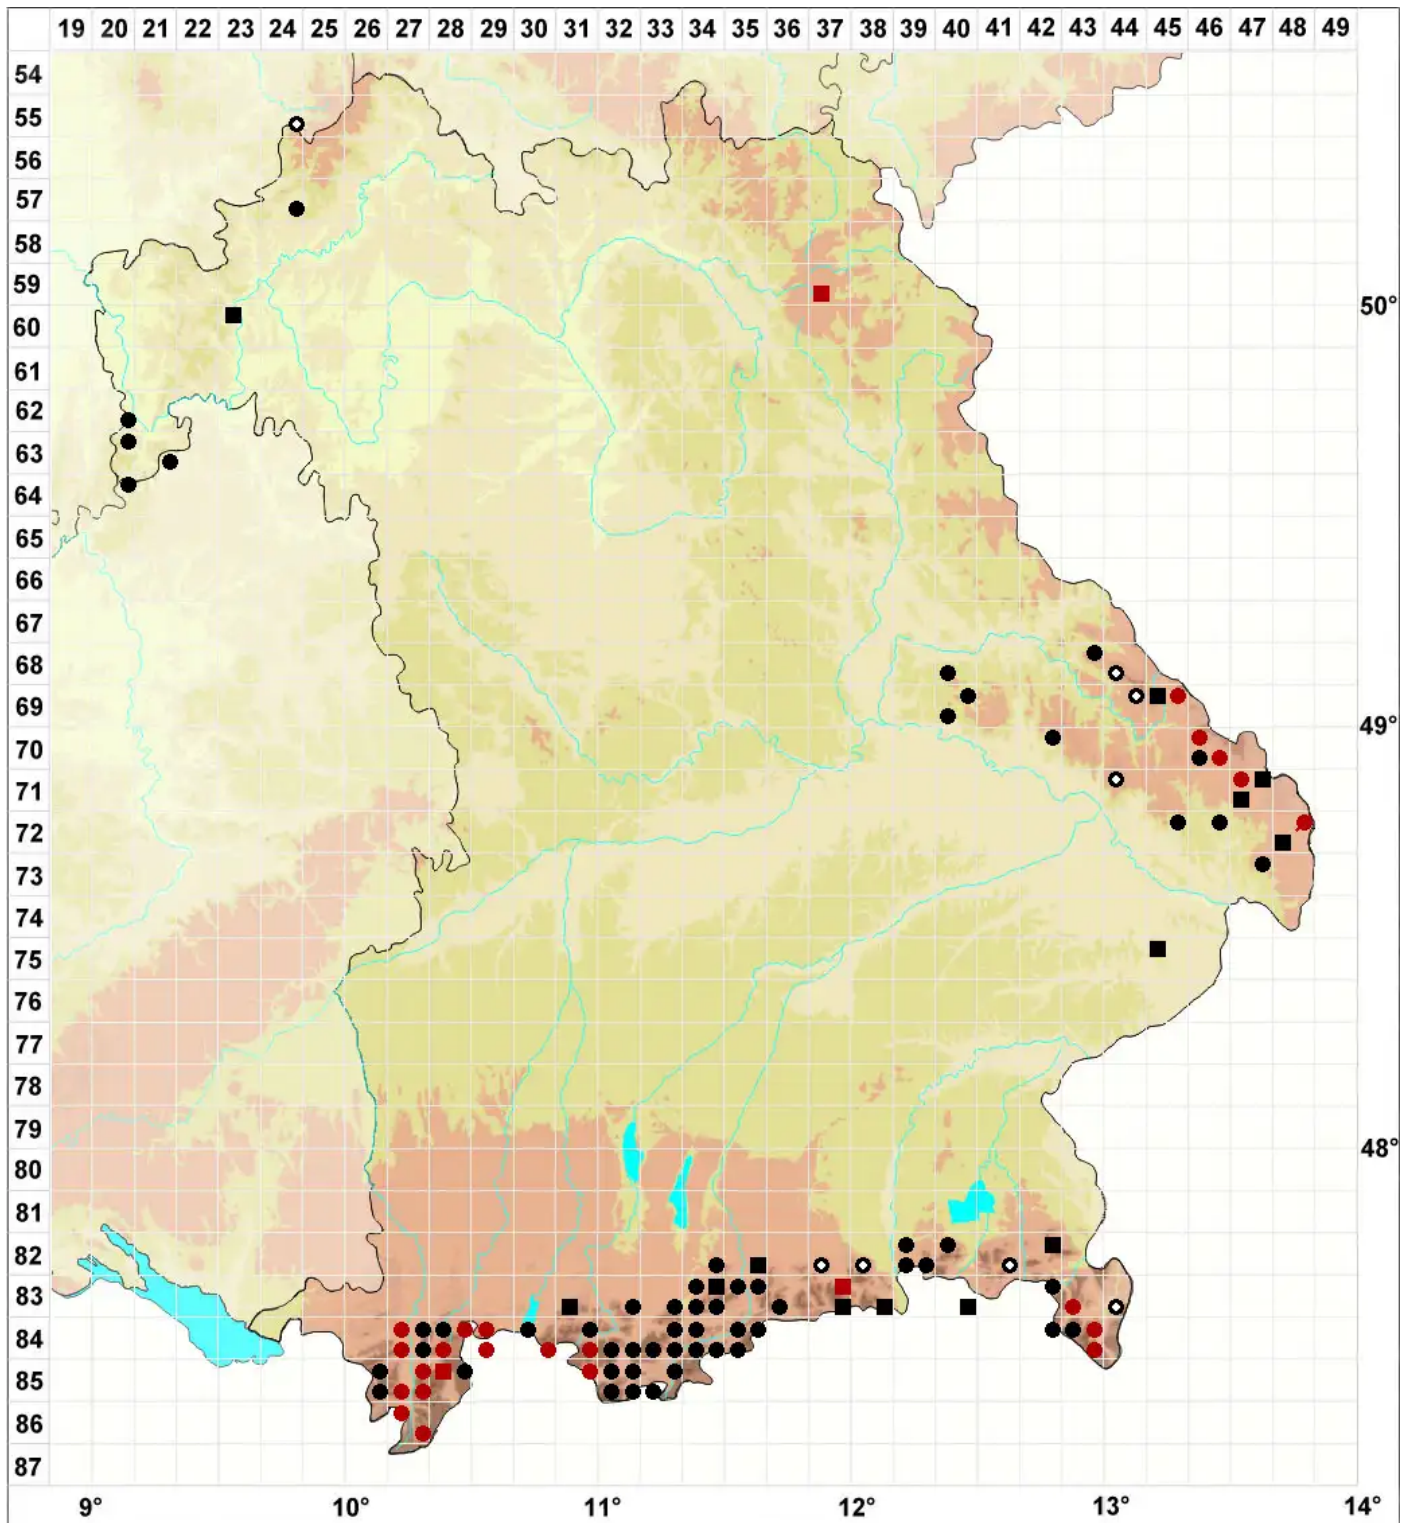

# Bazzania flaccida (Dumort.) Grolle

## Entblößtes Peitschenmoos

Legende:

**Symbole:**  
Ausgefülltes Symbol:  
Zeitraum von 1980 bis heute (Aktuelle Angabe)  
Leeres Symbol:  
Zeitraum vor 1980 (Altangabe)  
Quadrat: Herbarbeleg