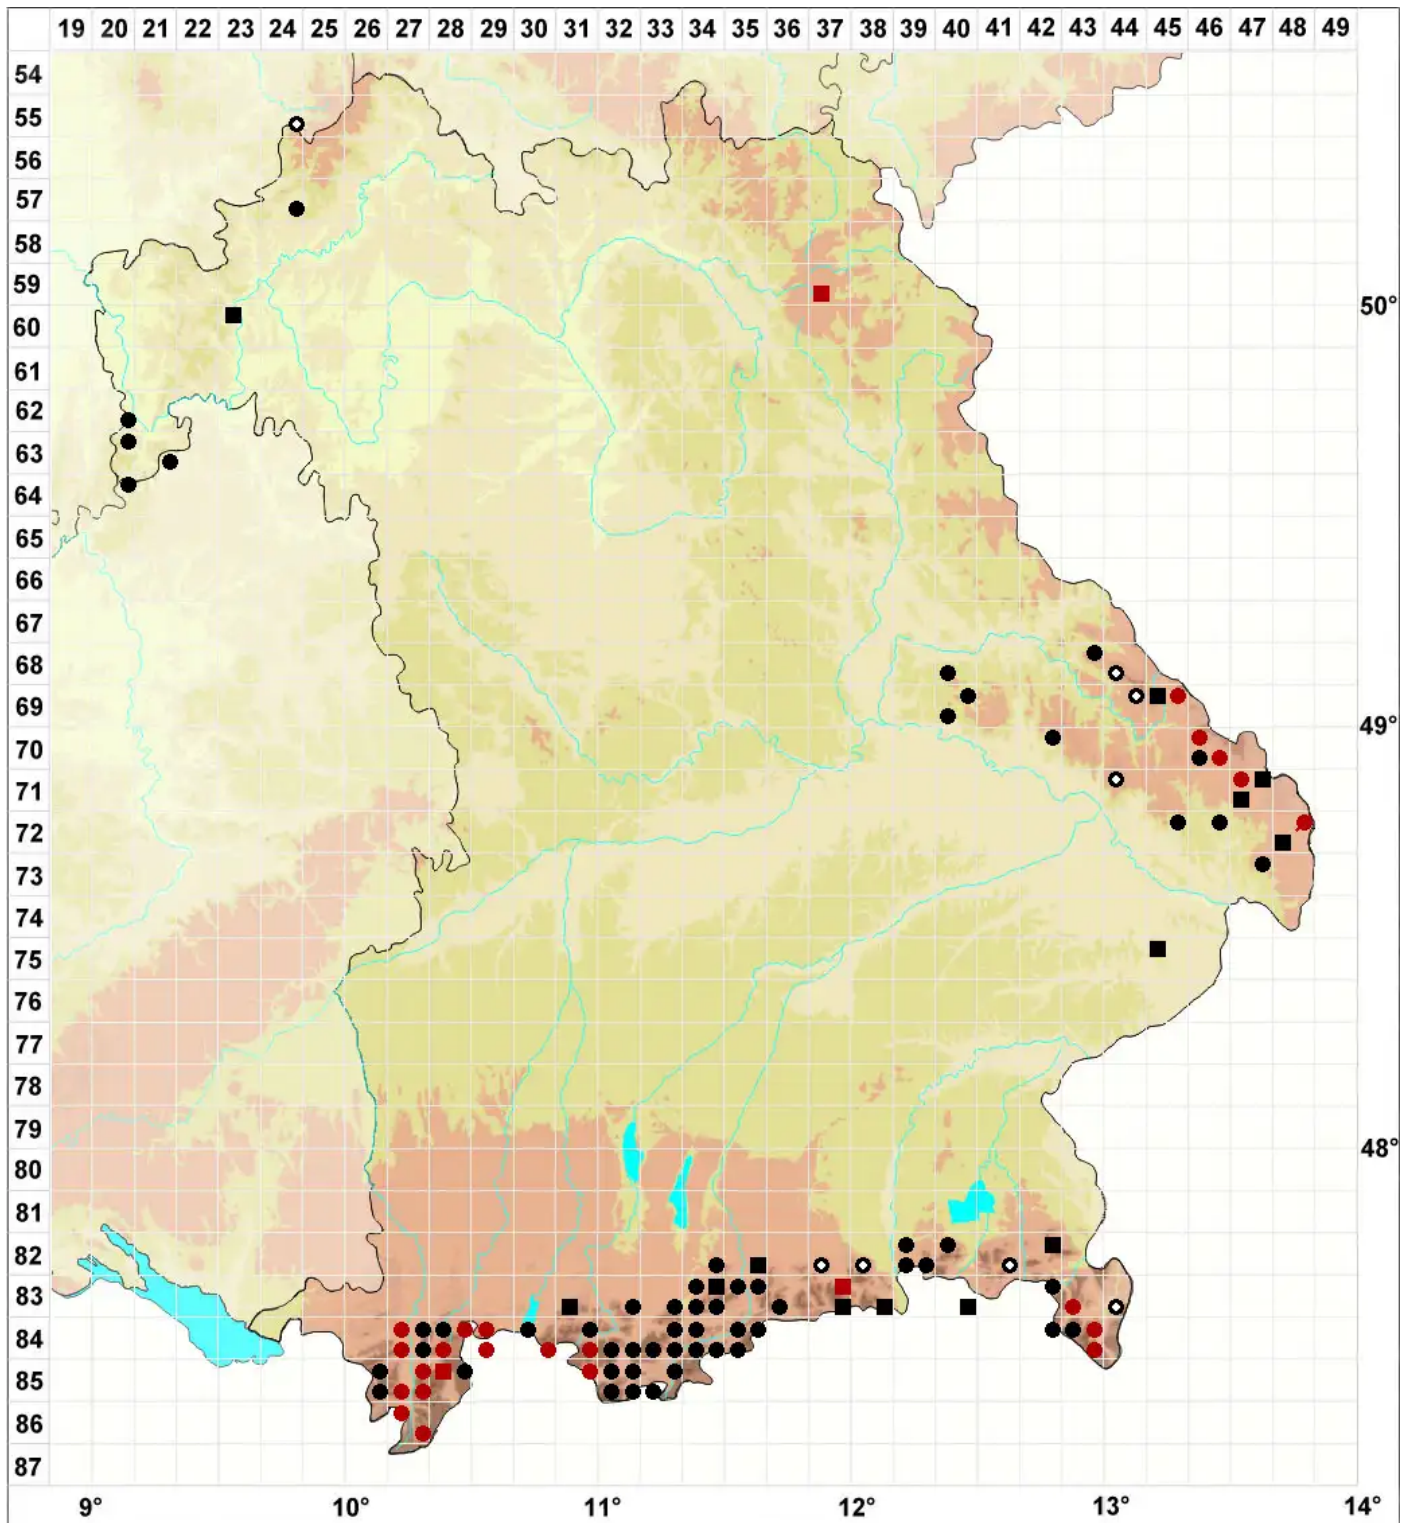

Bazzania flaccida (Dumort.) Grolle

Entblößtes Peitschenmoos

Legende:

Symbole:
Ausgefülltes Symbol:
Zeitraum von 1980 bis heute (Aktuelle Angabe)
Leeres Symbol:
Zeitraum vor 1980 (Altangabe)
Quadrat: Herbarbeleg