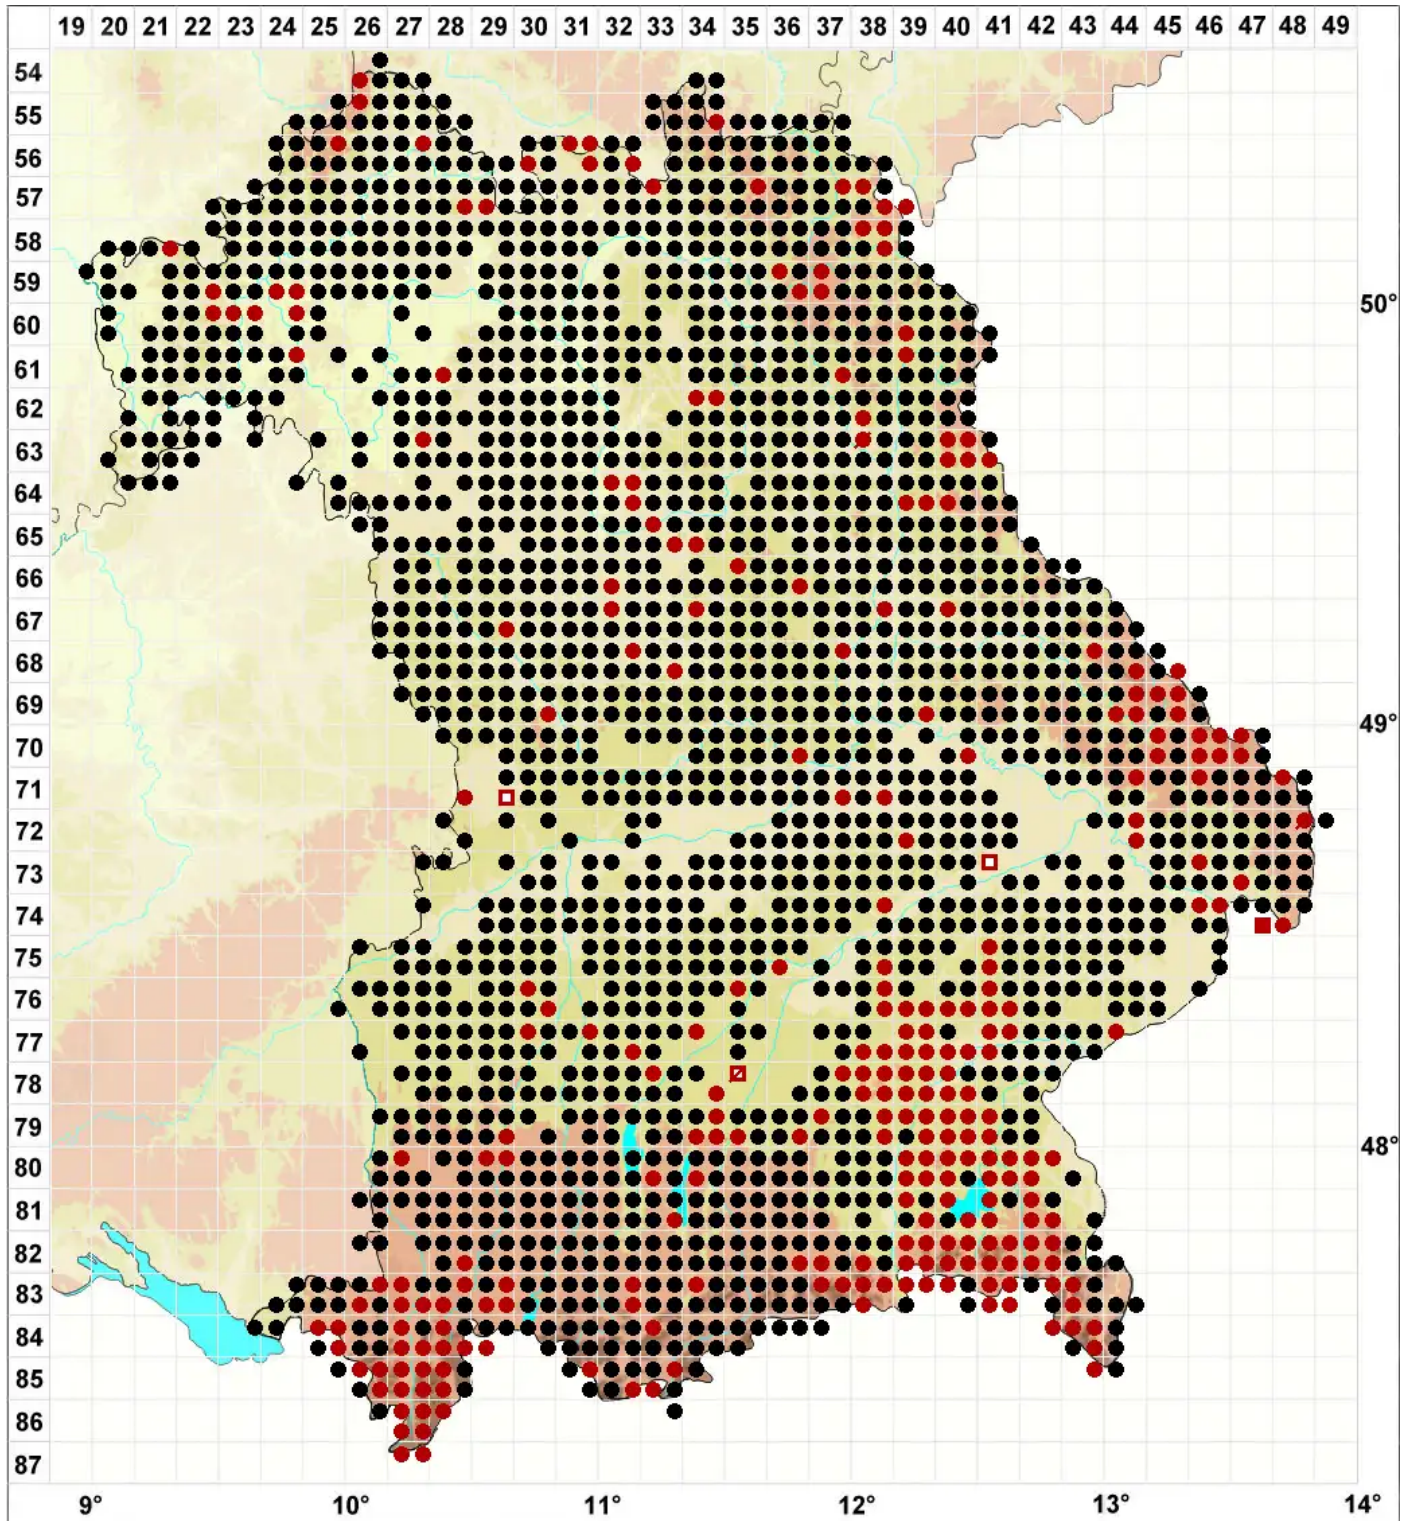

# Pleurozium schreberi (Willd. ex Brid.) Mitt.

## Schreibers Rotstängelmoos

Legende:

- Symbole:**
- Ausgefülltes Symbol:  
Zeitraum von 1980 bis heute (Aktuelle Angabe)
  - Leeres Symbol:  
Zeitraum vor 1980 (Altangabe)
  - Quadrat: Herbarbeleg