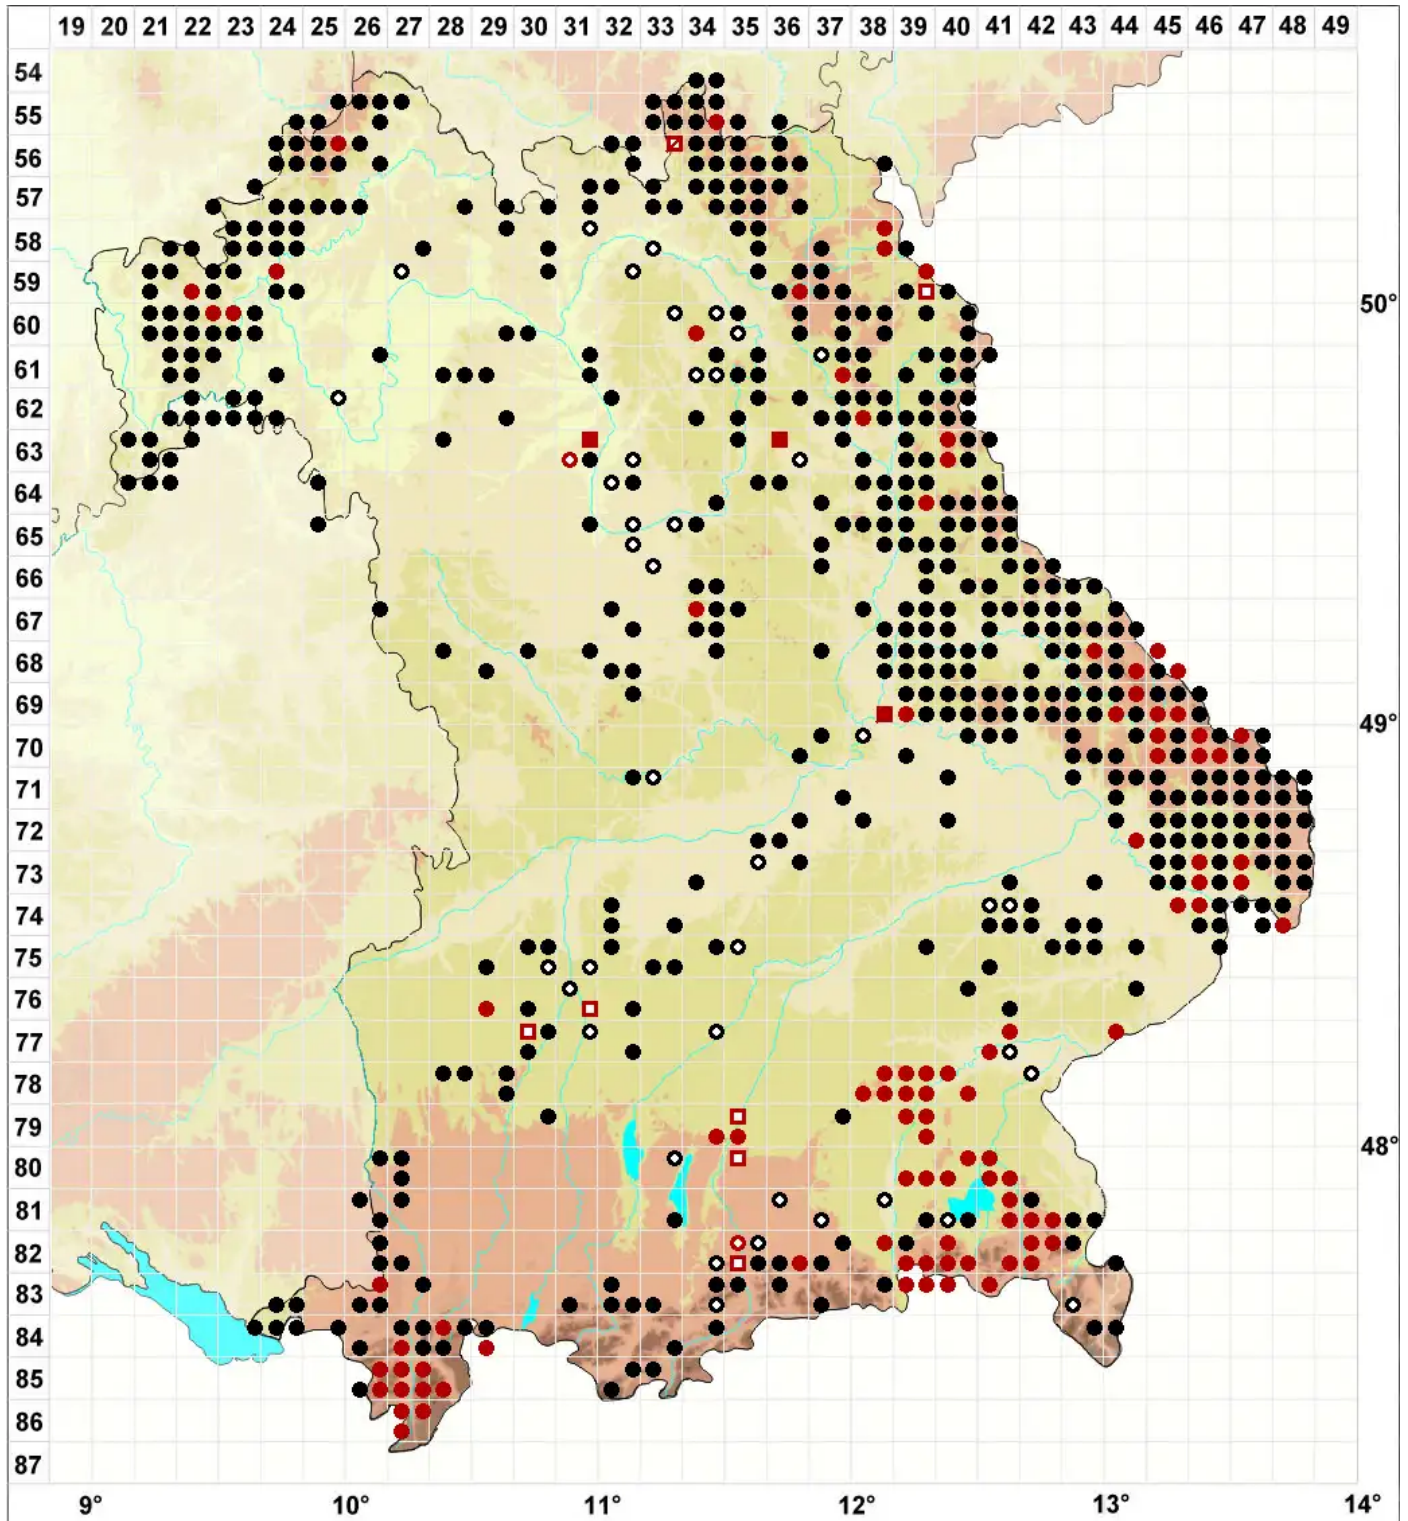

# Pogonatum aloides (Hedw.) P.Beauv.

Aloeblättriges Filzmützenmoos

Legende:

- Symbole:**
- Ausgefülltes Symbol:  
Zeitraum von 1980 bis heute (Aktuelle Angabe)
  - Leeres Symbol:  
Zeitraum vor 1980 (Altangabe)
  - Quadrat: Herbarbeleg