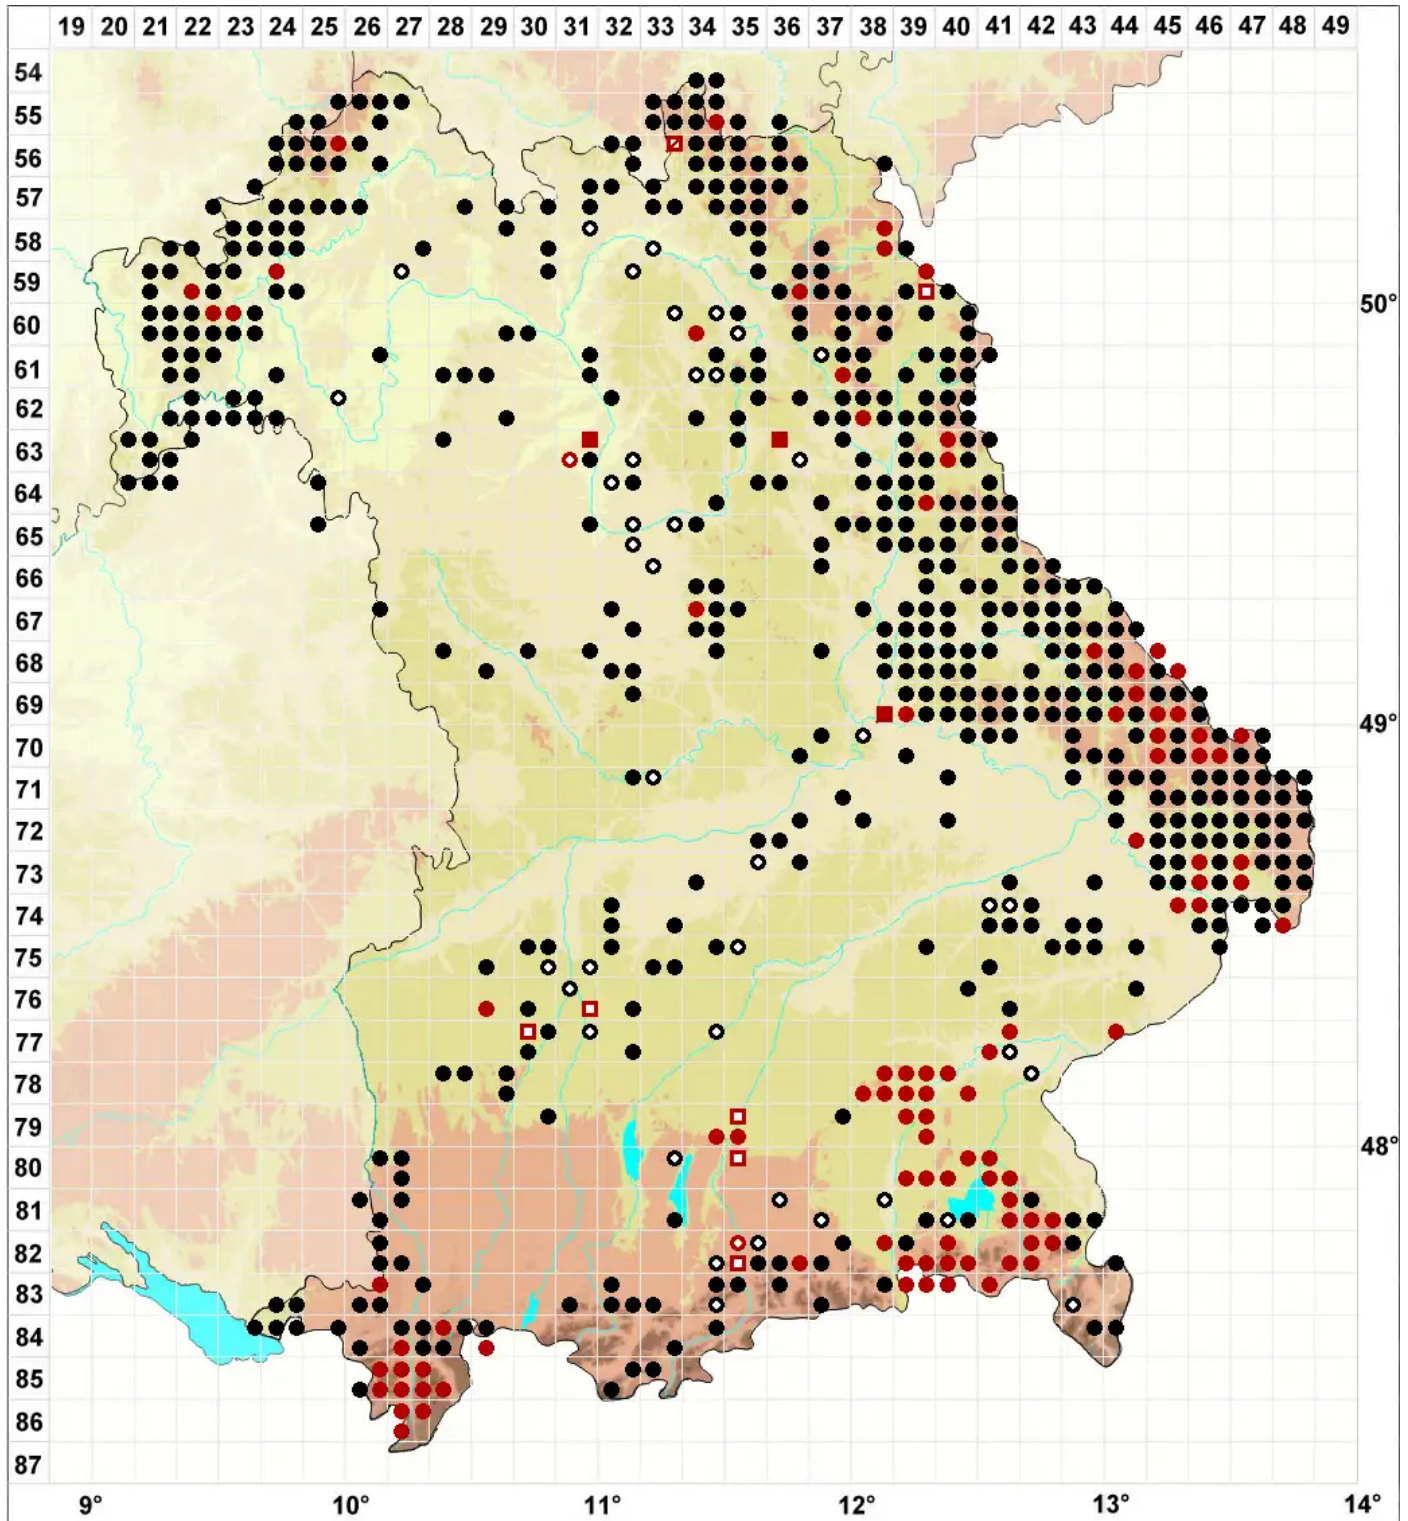

Pogonatum aloides (Hedw.) P.Beauv.

Aloeblättriges Filzmützenmoos

Legende:

Symbole:

Ausgefülltes Symbol:
Zeitraum von 1980 bis heute (Aktuelle Angabe)

Leeres Symbol:
Zeitraum vor 1980 (Altangabe)

Quadrat: Herbarbeleg