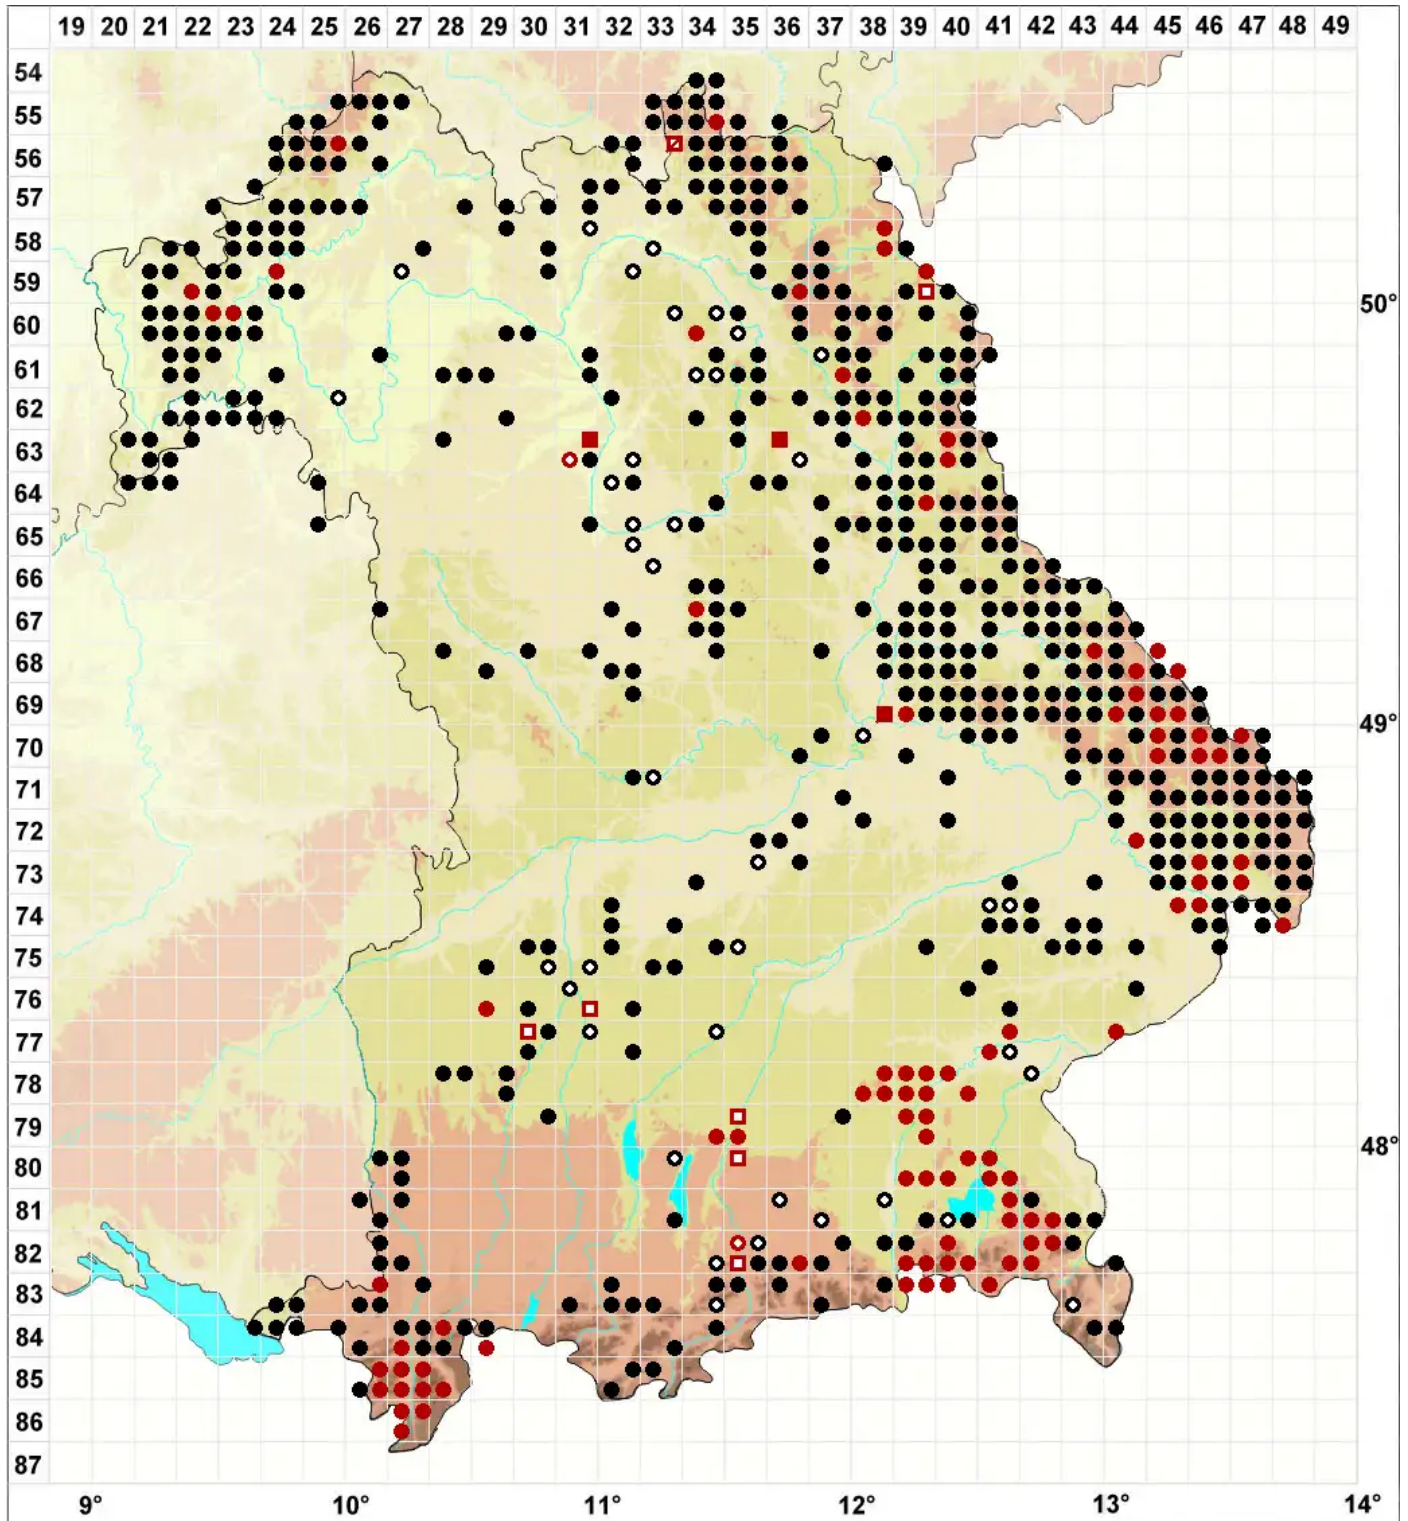

# Pogonatum aloides (Hedw.) P.Beauv.

## Aloeblättriges Filzmützenmoos

Legende:

**Symbole:**

Ausgefülltes Symbol:  
Zeitraum von 1980 bis heute (Aktuelle Angabe)

Leeres Symbol:  
Zeitraum vor 1980 (Altangabe)

Quadrat: Herbarbeleg