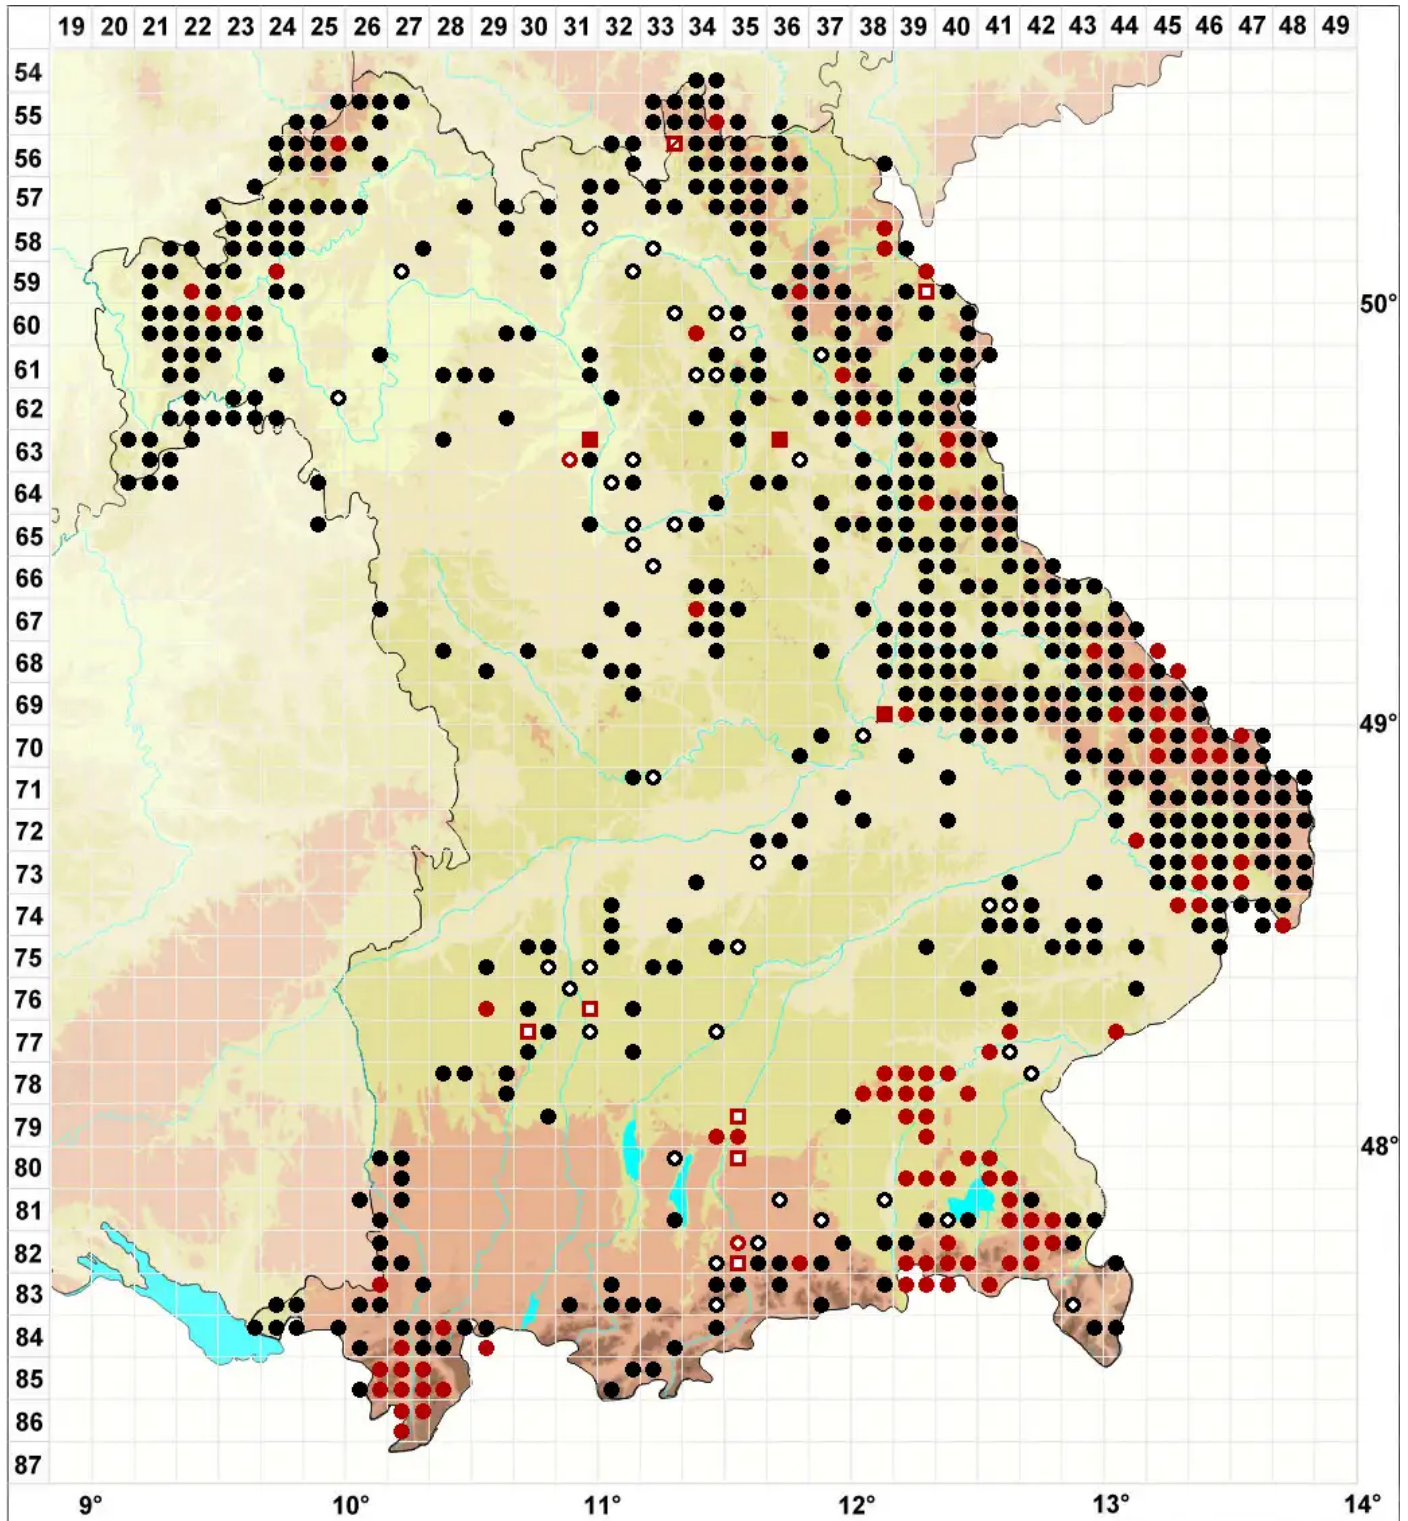

Pogonatum aloides (Hedw.) P.Beauv.

Aloeblättriges Filzmützenmoos

Legende:

Symbole:

Ausgefülltes Symbol:
Zeitraum von 1980 bis heute (Aktuelle Angabe)

Leeres Symbol:
Zeitraum vor 1980 (Altangabe)

Quadrat: Herbarbeleg