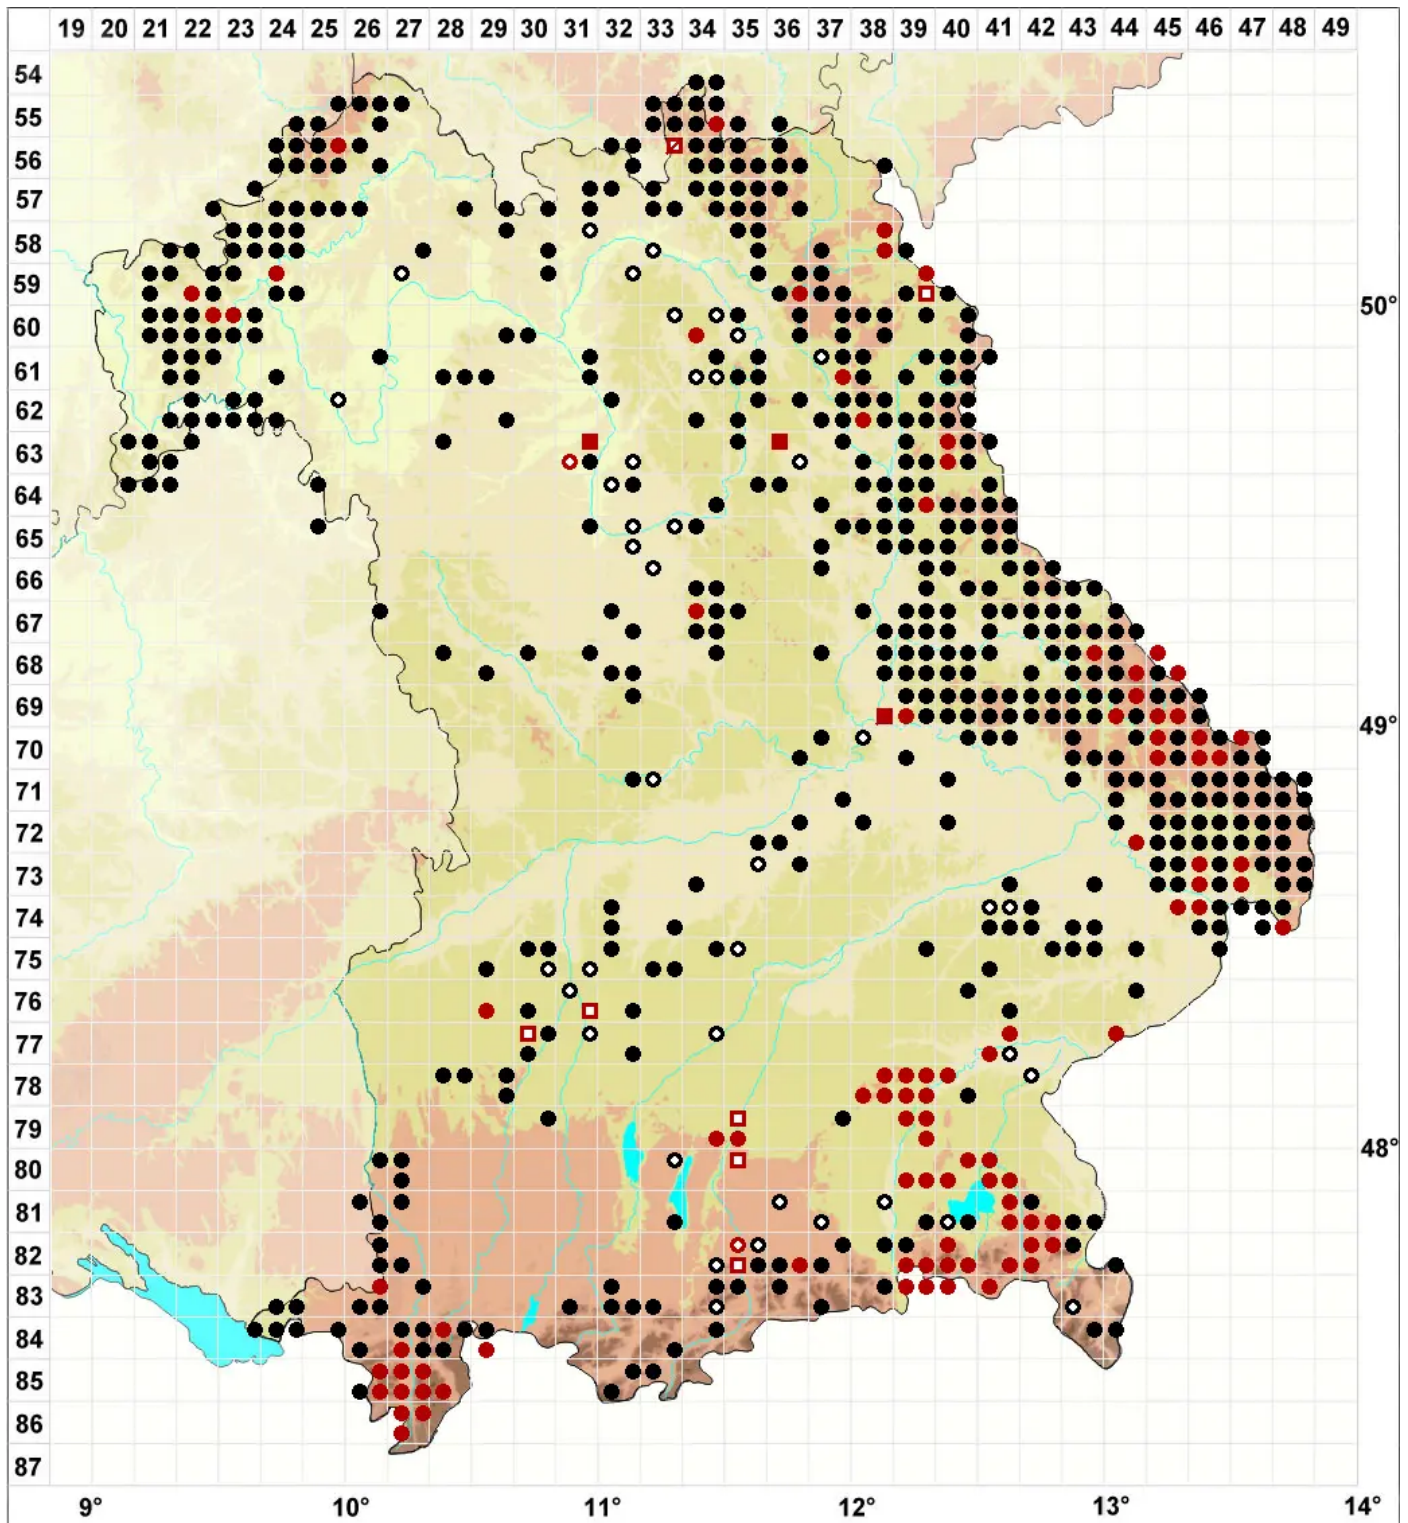

Pogonatum aloides (Hedw.) P.Beauv.

Aloeblättriges Filzmützenmoos

Legende:

- Symbole:**
- Ausgefülltes Symbol:
Zeitraum von 1980 bis heute (Aktuelle Angabe)
 - Leeres Symbol:
Zeitraum vor 1980 (Altangabe)
 - Quadrat: Herbarbeleg