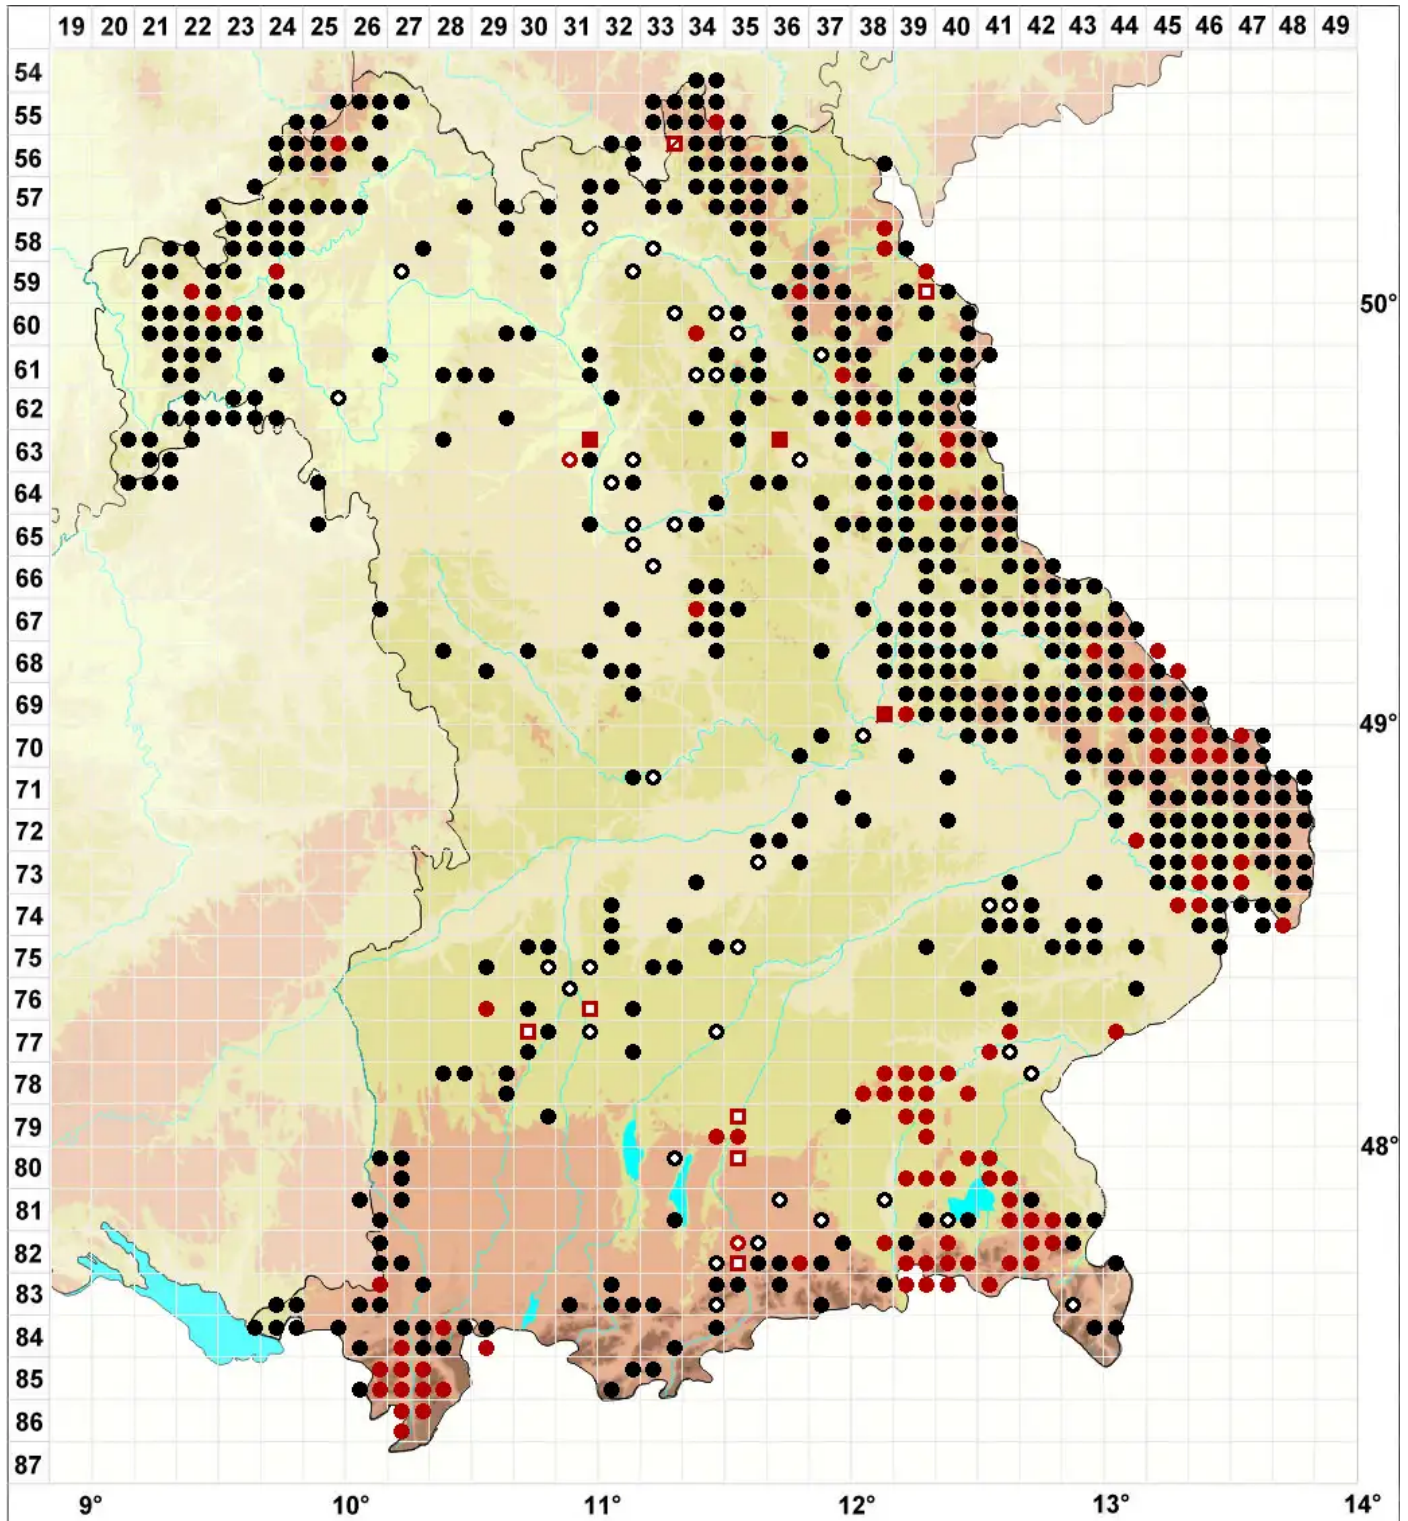

Pogonatum aloides (Hedw.) P.Beauv.

Aloeblättriges Filzmützenmoos

Legende:

Symbole:
Ausgefülltes Symbol:
Zeitraum von 1980 bis heute (Aktuelle Angabe)
Leeres Symbol:
Zeitraum vor 1980 (Altangabe)
Quadrat: Herbarbeleg