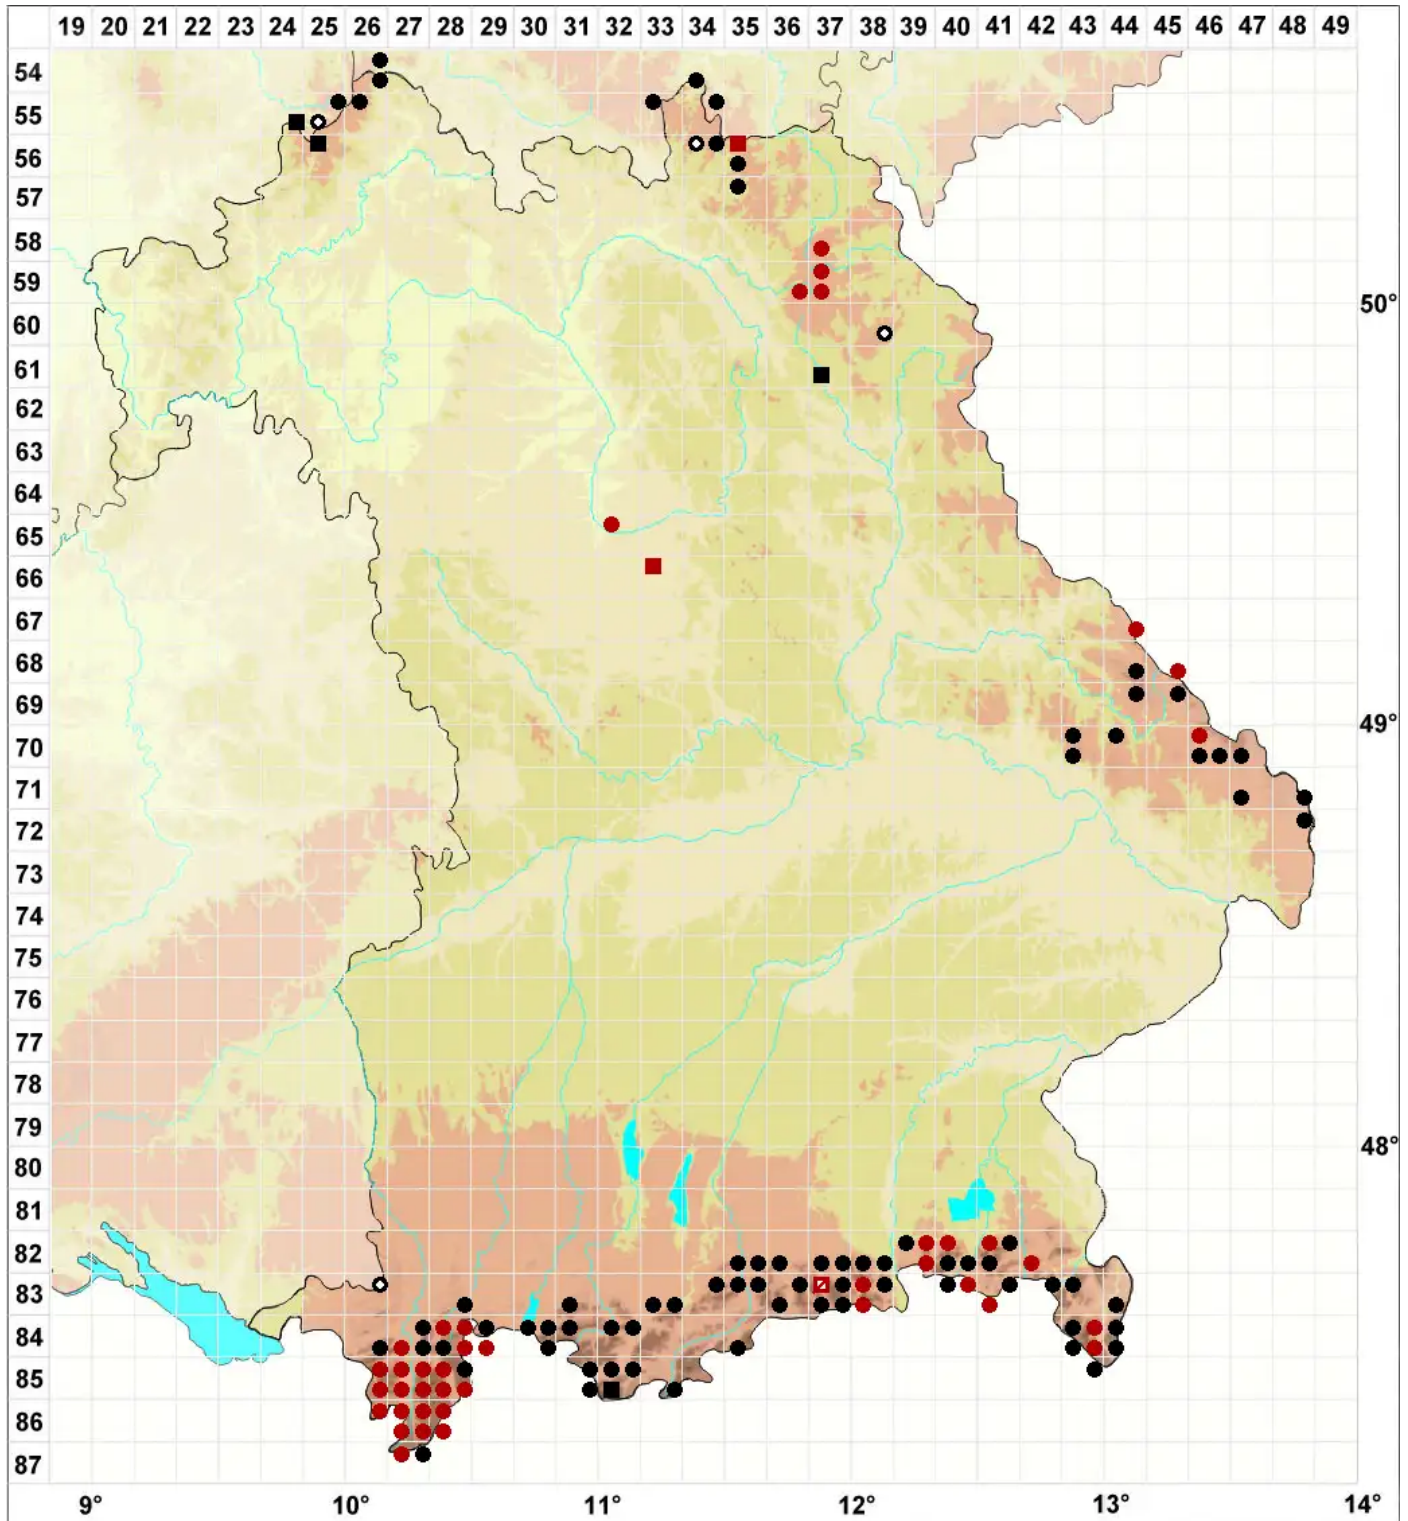

# Polytrichastrum alpinum (Hedw.) G.L.Sm.

Alpen-Haarmützenmoos, Alpen-Neuwidertonmoos

Legende:

**Symbole:**  
Ausgefülltes Symbol:  
Zeitraum von 1980 bis heute (Aktuelle Angabe)  
Leeres Symbol:  
Zeitraum vor 1980 (Altangabe)  
Quadrat: Herbarbeleg