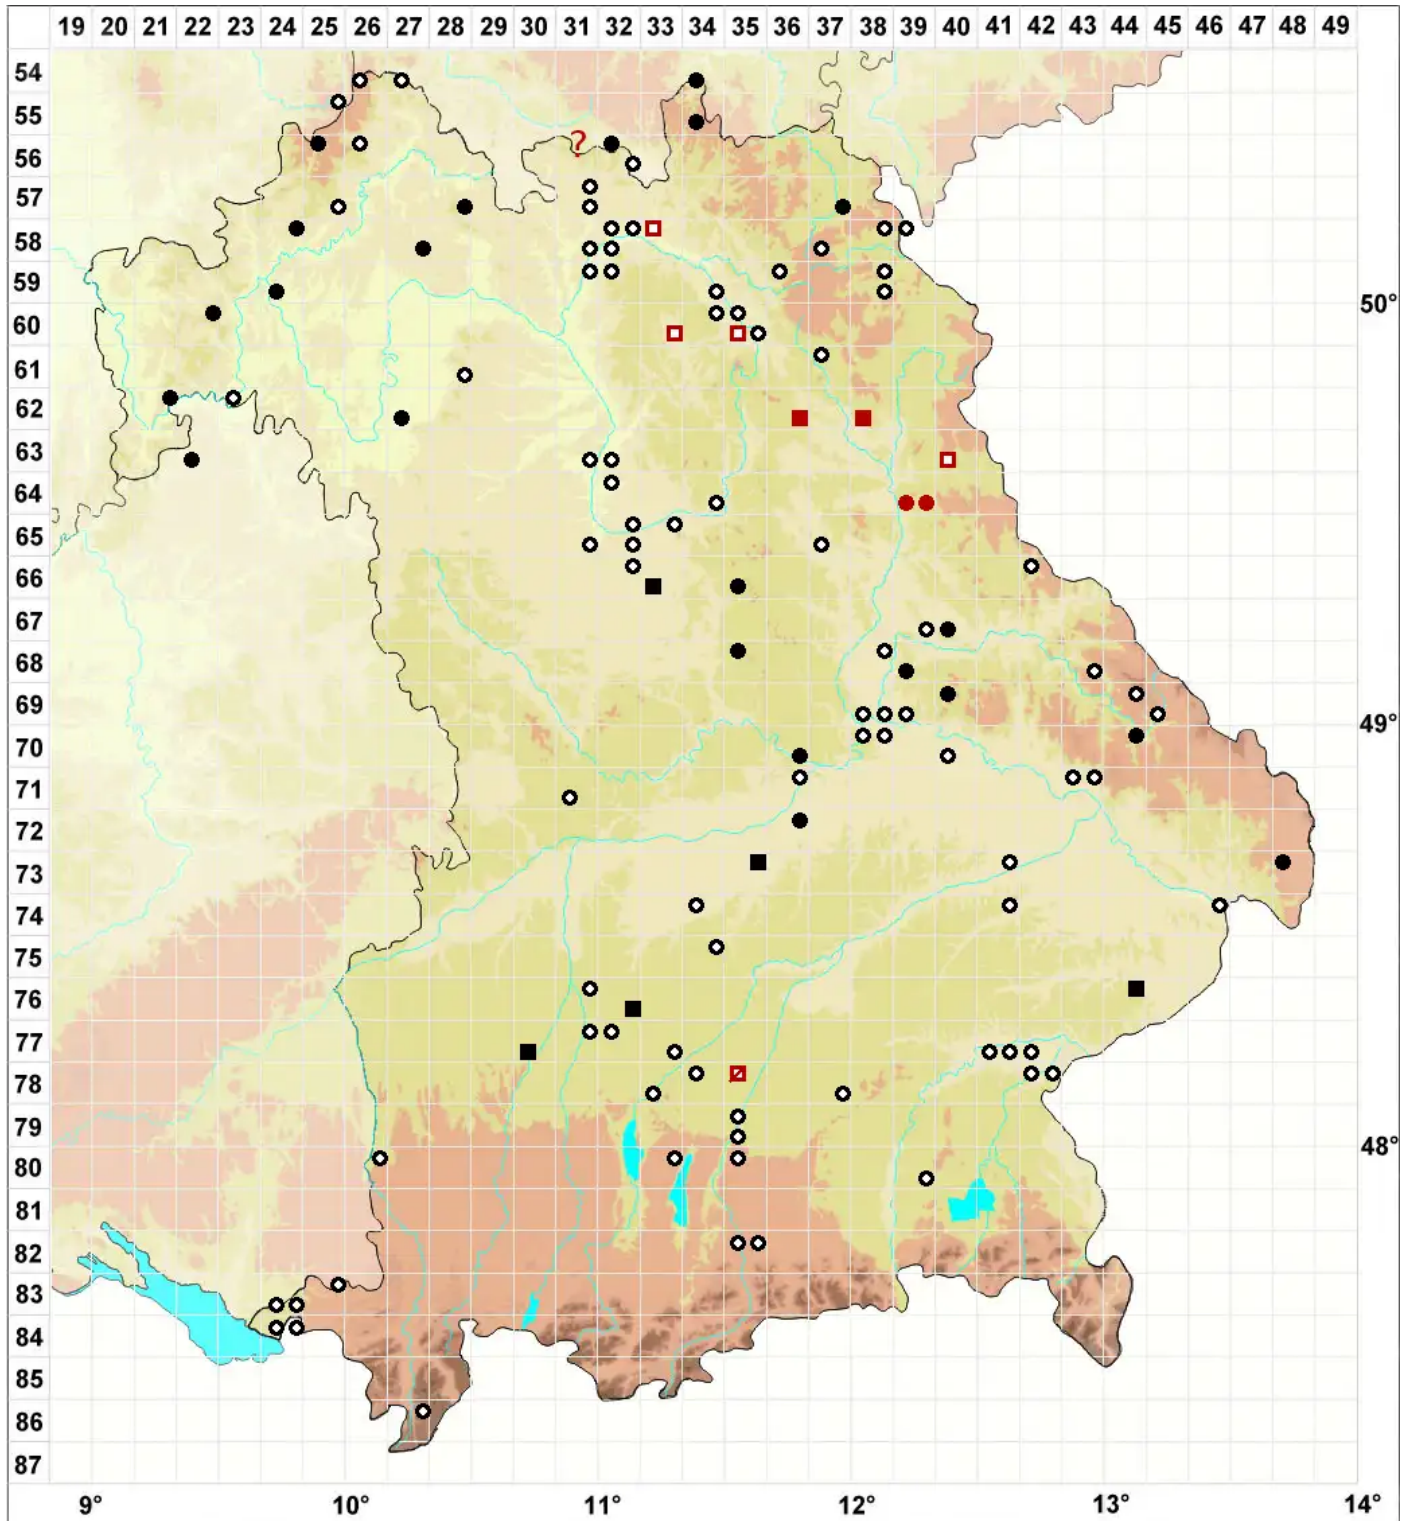

Pogonatum nanum (Hedw.) P.Beauv.

Kleines Filzmützenmoos

Legende:

Symbole:

Ausgefülltes Symbol:
Zeitraum von 1980 bis heute (Aktuelle Angabe)

Leeres Symbol:
Zeitraum vor 1980 (Altangabe)

Quadrat: Herbarbeleg