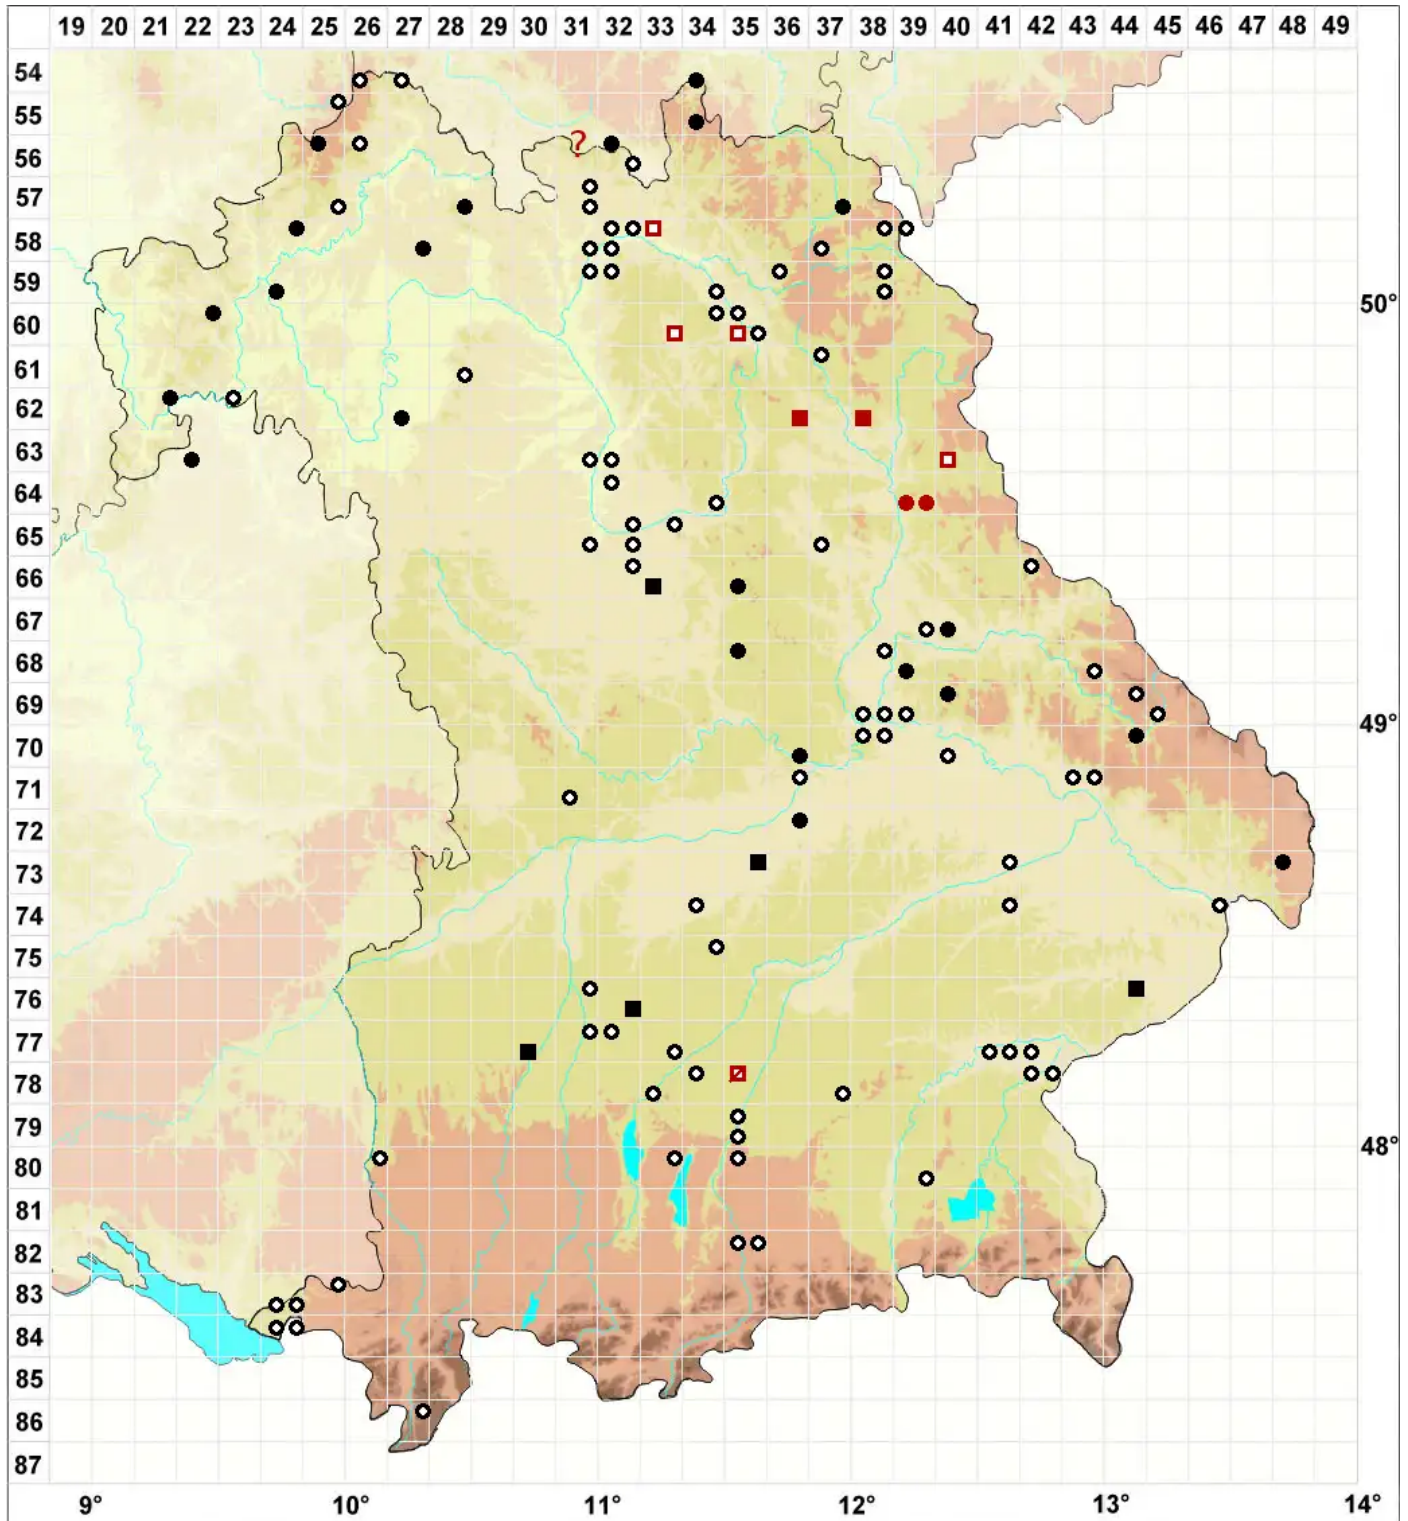

Pogonatum nanum (Hedw.) P.Beauv.

Kleines Filzmützenmoos

Legende:

- Symbole:**
- Ausgefülltes Symbol:
Zeitraum von 1980 bis heute (Aktuelle Angabe)
 - Leeres Symbol:
Zeitraum vor 1980 (Altangabe)
 - Quadrat: Herbarbeleg