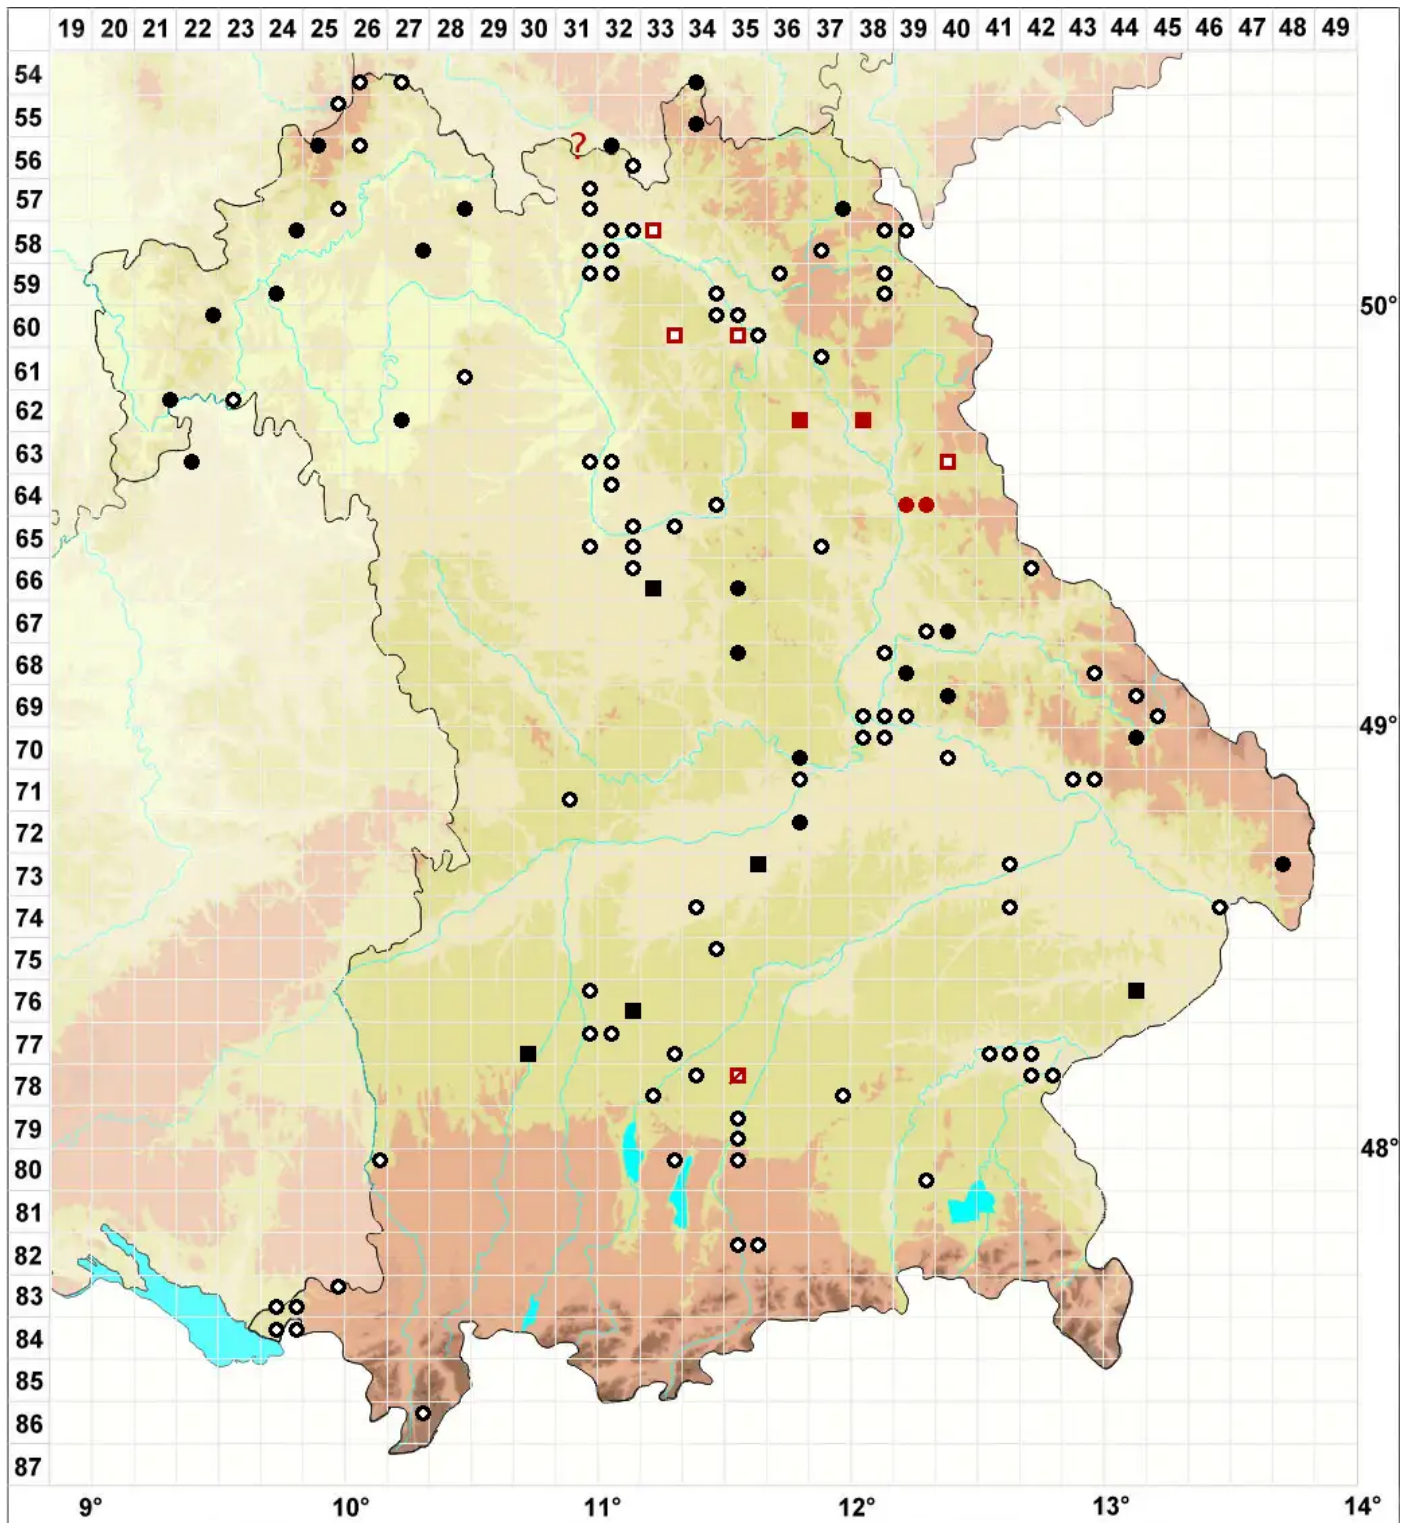

Pogonatum nanum (Hedw.) P.Beauv.

Kleines Filzmützenmoos

Legende:

- Symbole:**
- Ausgefülltes Symbol:
Zeitraum von 1980 bis heute (Aktuelle Angabe)
 - Leeres Symbol:
Zeitraum vor 1980 (Altangabe)
 - Quadrat: Herbarbeleg