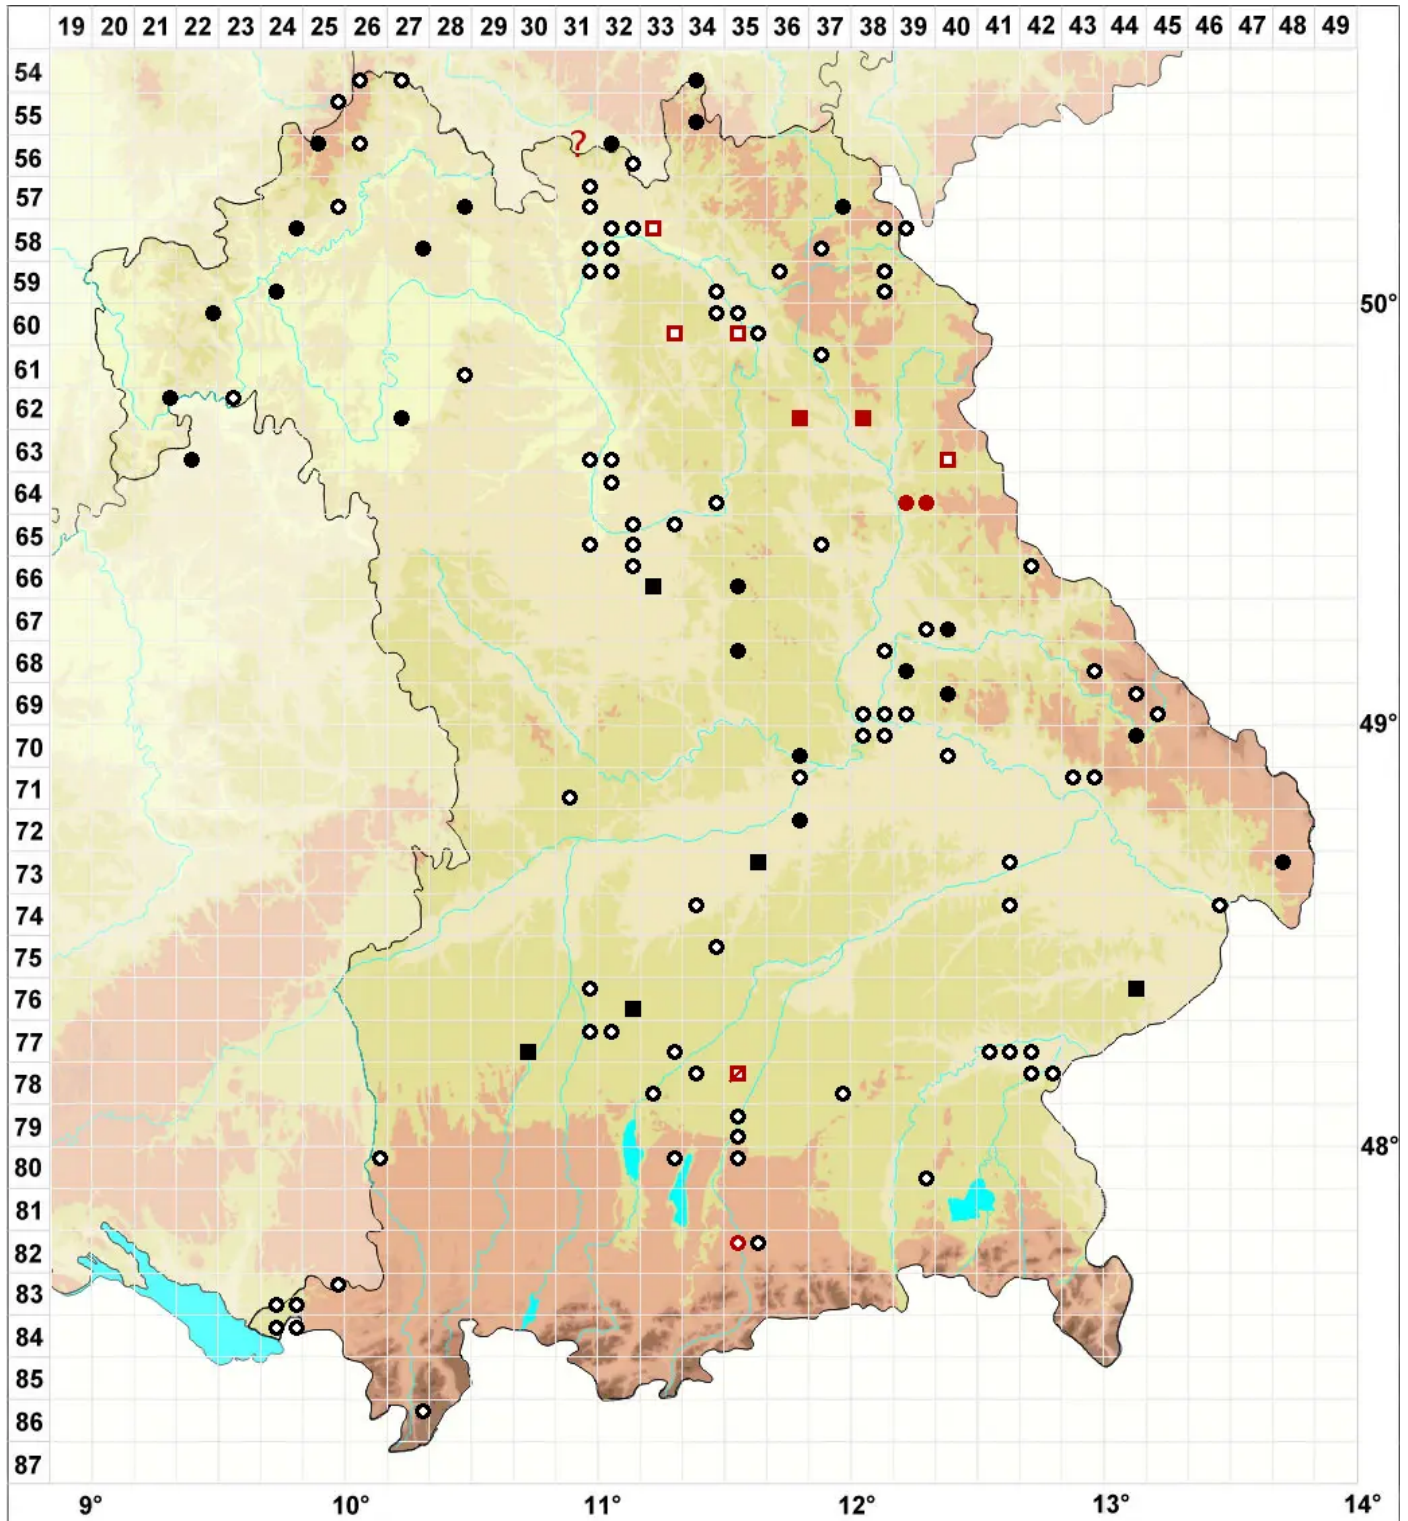

# Pogonatum nanum (Hedw.) P.Beauv.

## Kleines Filzmützenmoos

Legende:

**Symbole:**  
Ausgefülltes Symbol:  
Zeitraum von 1980 bis heute (Aktuelle Angabe)  
Leeres Symbol:  
Zeitraum vor 1980 (Altangabe)  
Quadrat: Herbarbeleg