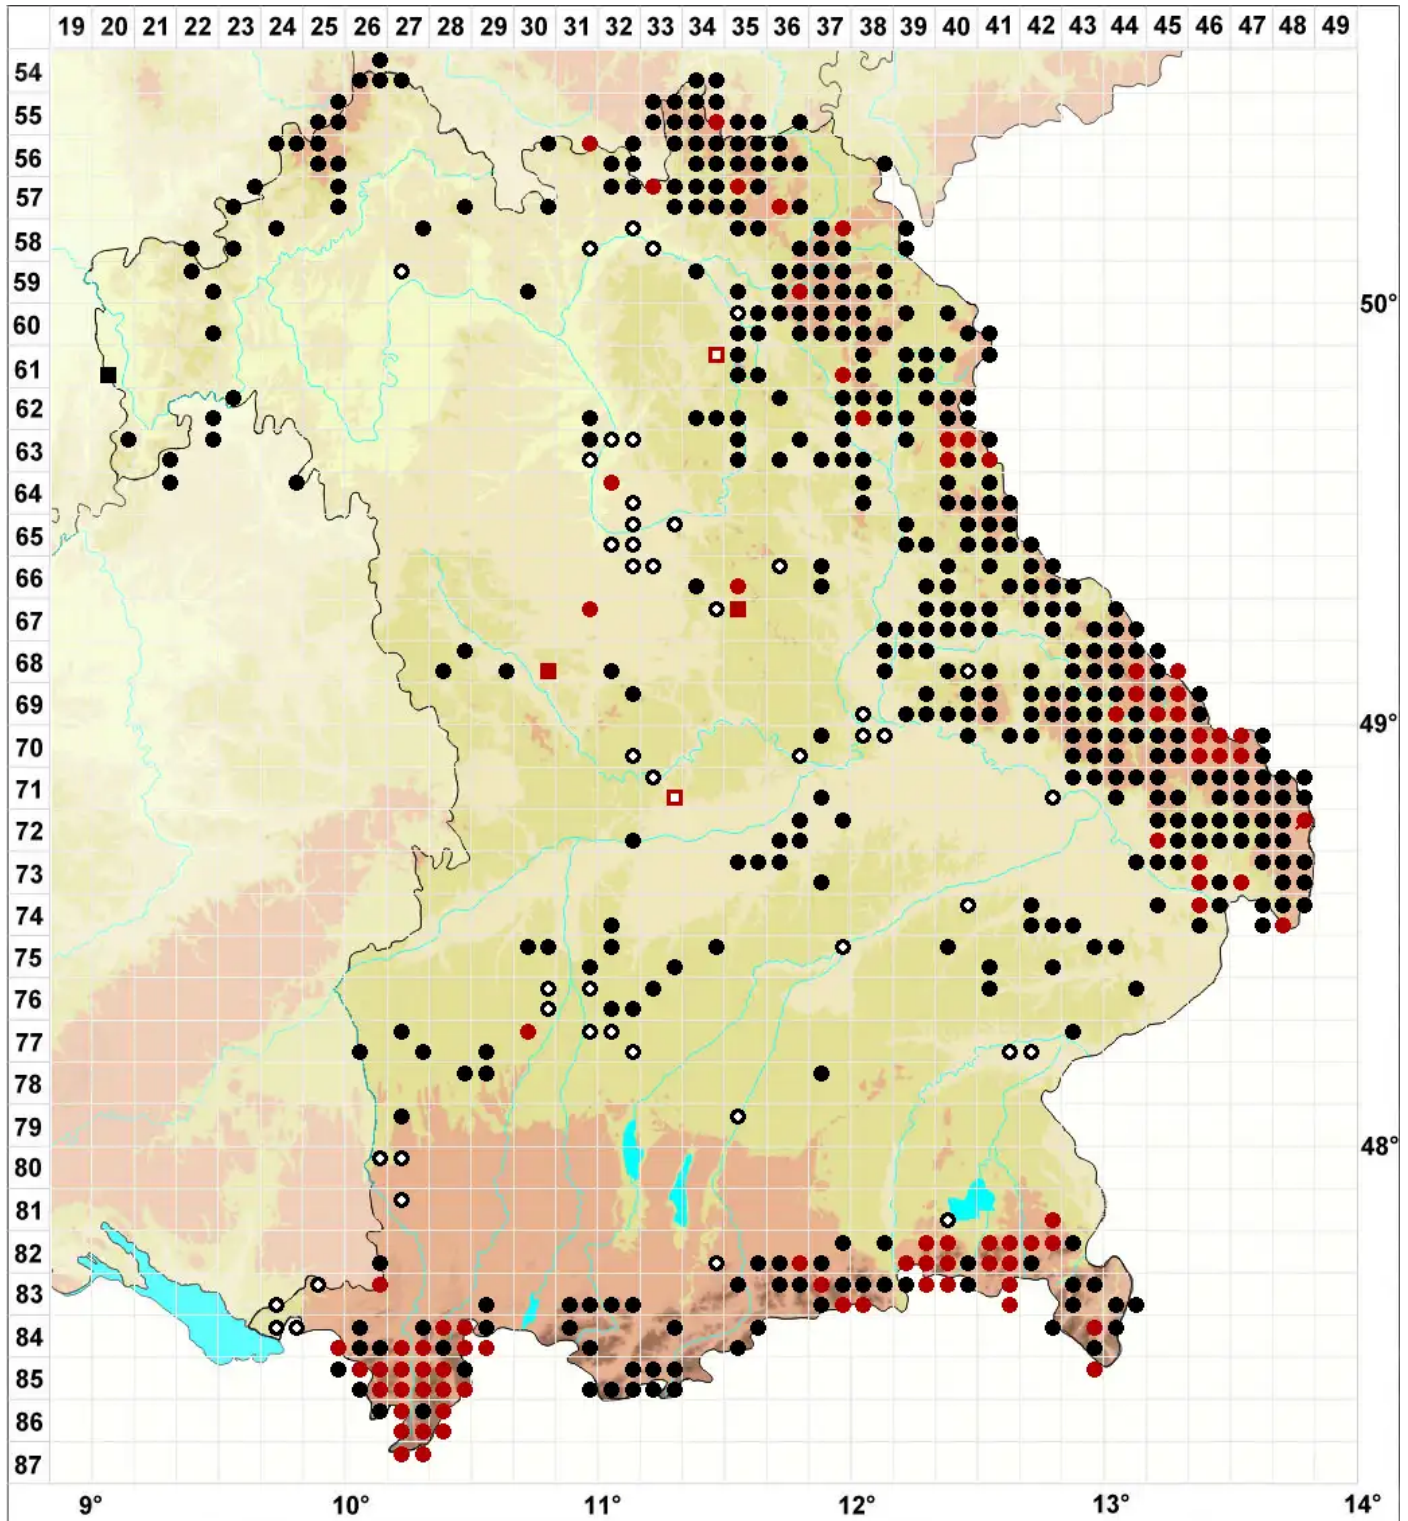

# Pogonatum urnigerum (Hedw.) P.Beauv.

## Großes Filzmützenmoos

Legende:

- Symbole:**
- Ausgefülltes Symbol:  
Zeitraum von 1980 bis heute (Aktuelle Angabe)
  - Leeres Symbol:  
Zeitraum vor 1980 (Altangabe)
  - Quadrat: Herbarbeleg