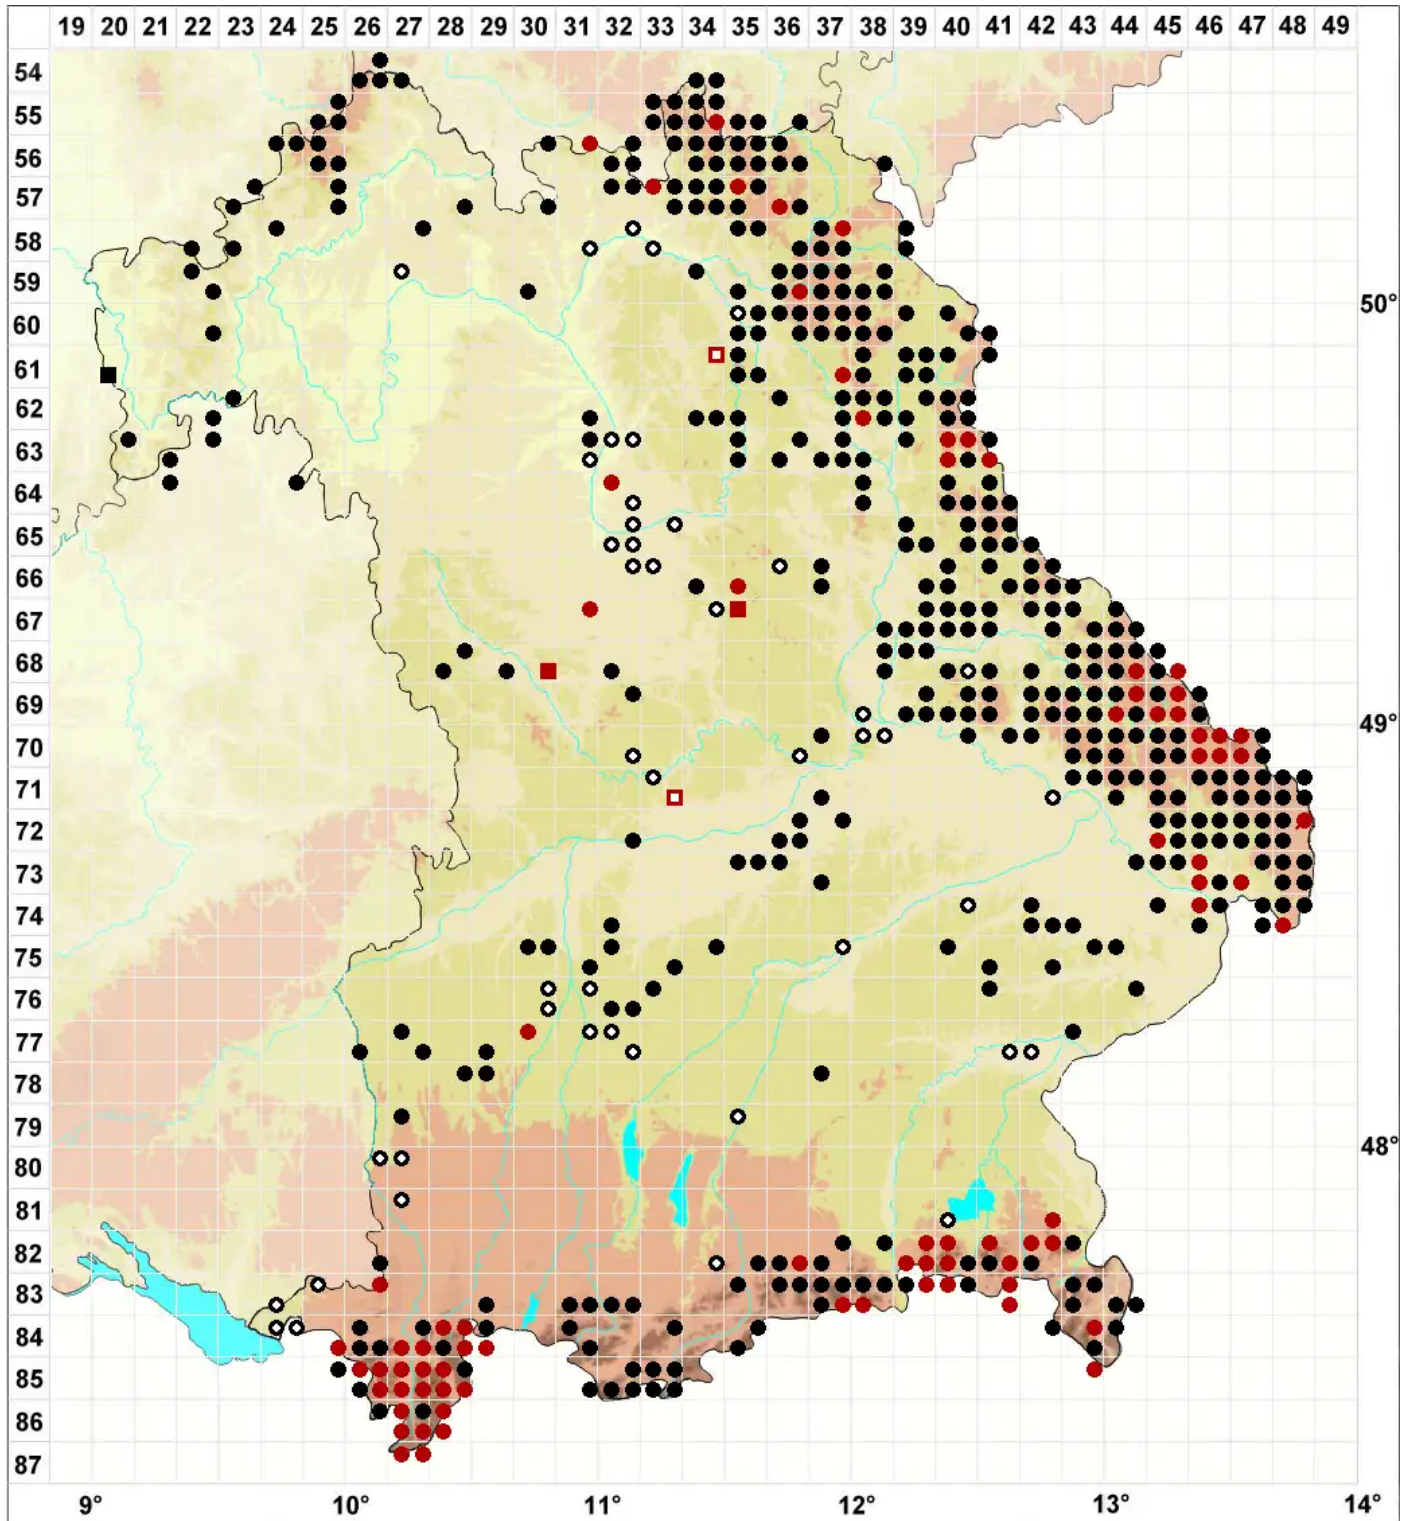

# Pogonatum urnigerum (Hedw.) P.Beauv.

## Großes Filzmützenmoos

Legende:

**Symbole:**

Ausgefülltes Symbol:  
Zeitraum von 1980 bis heute (Aktuelle Angabe)

Leeres Symbol:  
Zeitraum vor 1980 (Altangabe)

Quadrat: Herbarbeleg