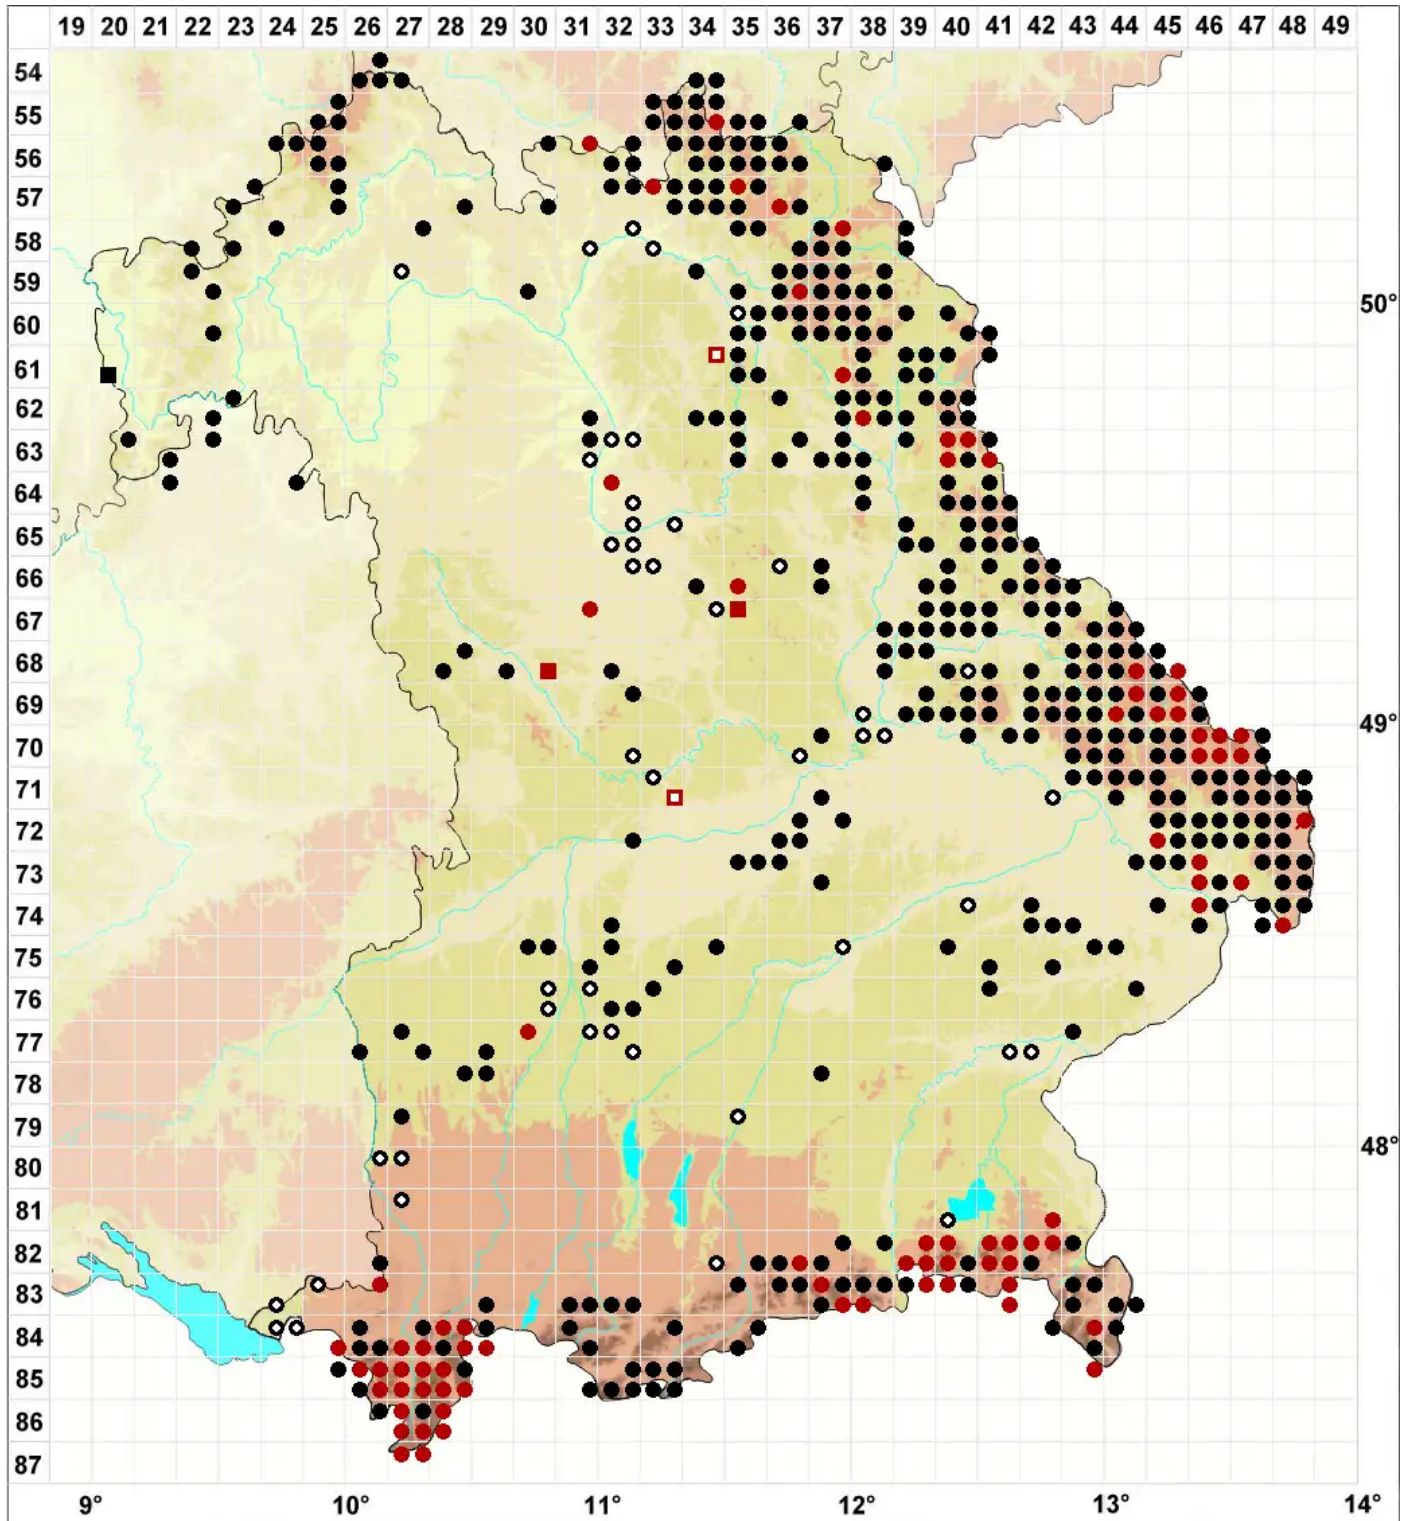

Pogonatum urnigerum (Hedw.) P.Beauv.

Großes Filzmützenmoos

Legende:

- Symbole:**
- Ausgefülltes Symbol:
Zeitraum von 1980 bis heute (Aktuelle Angabe)
 - Leeres Symbol:
Zeitraum vor 1980 (Altangabe)
 - Quadrat: Herbarbeleg