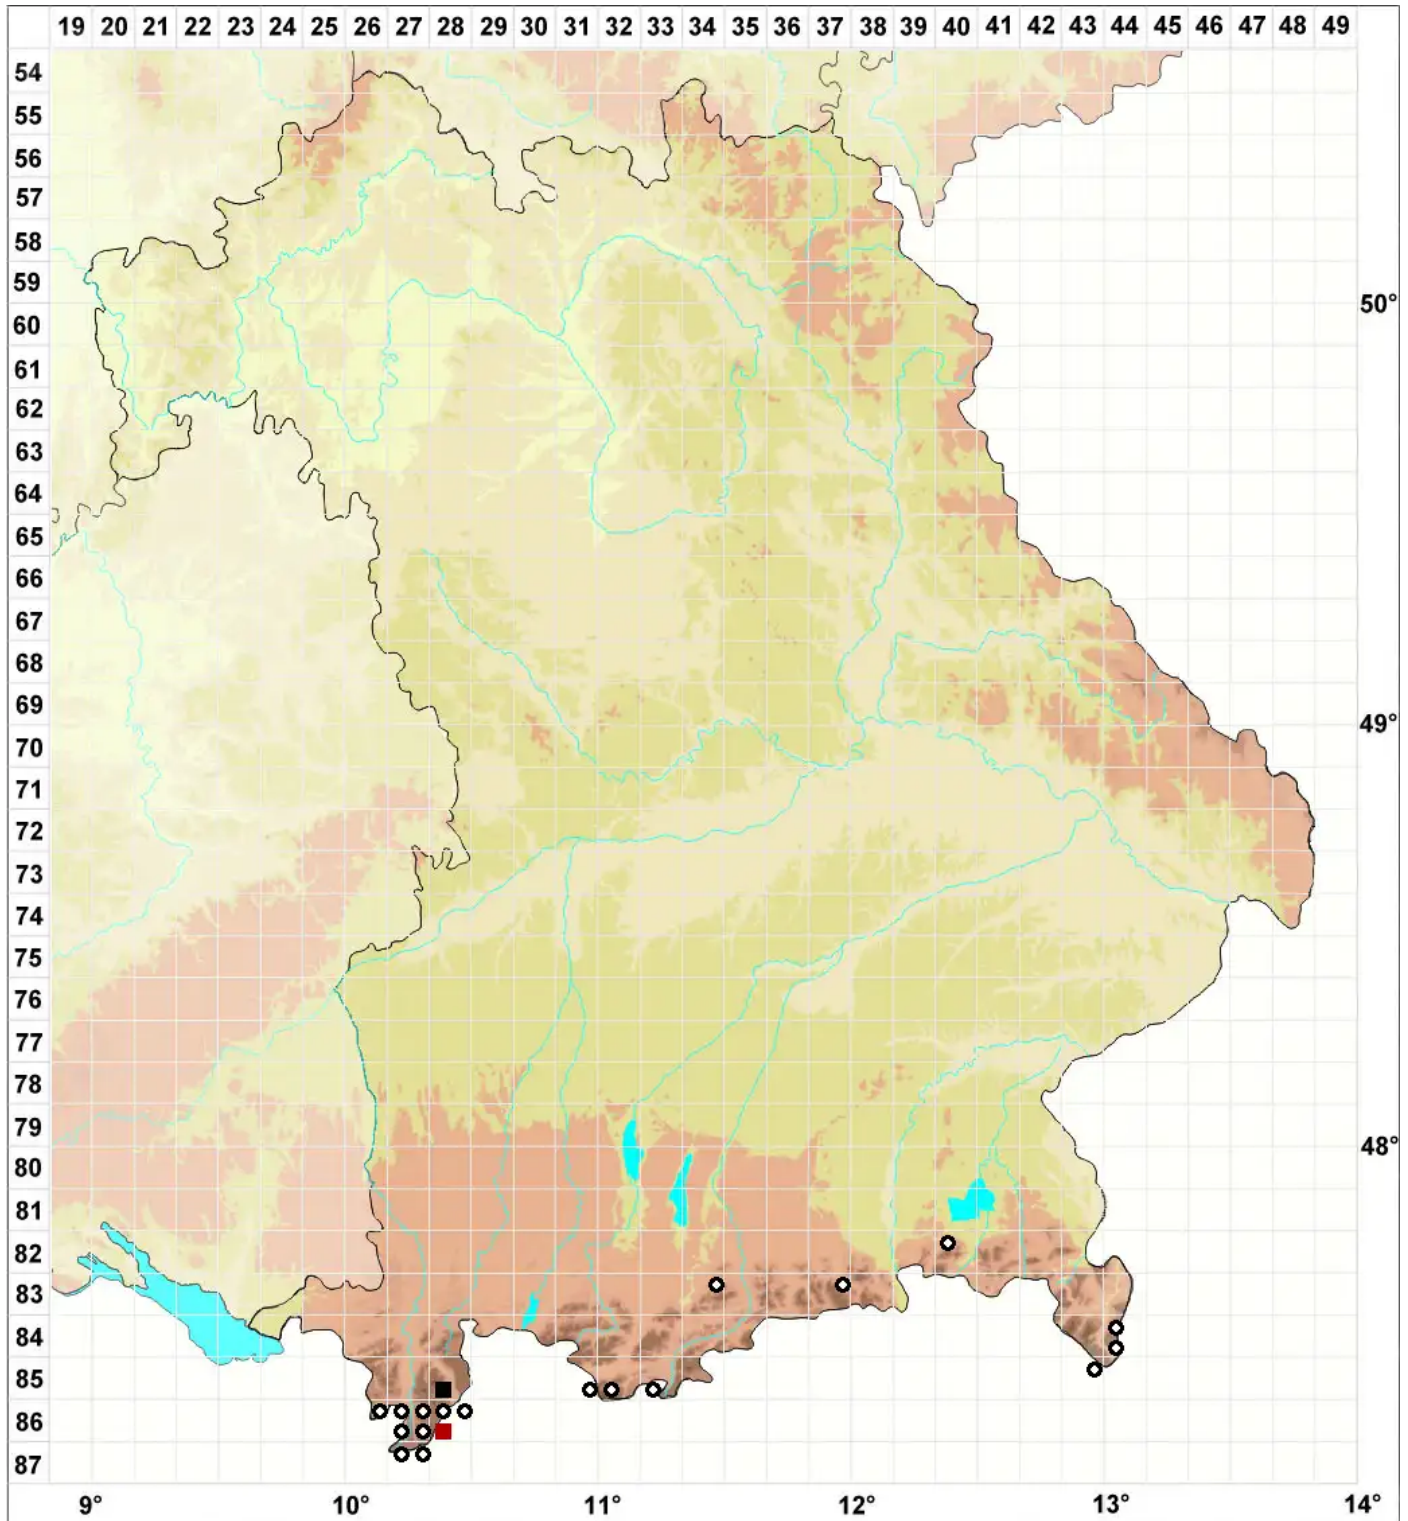

# Pohlia elongata var. acuminata (Hornsch.) Huebener

Zugespitztes Pohlmoos, Spitzblättriges Verlängertes Pohlmoos

Legende:

- Symbole:**
- Ausgefülltes Symbol:  
Zeitraum von 1980 bis heute (Aktuelle Angabe)
  - Leeres Symbol:  
Zeitraum vor 1980 (Altangabe)
  - Quadrat: Herbarbeleg