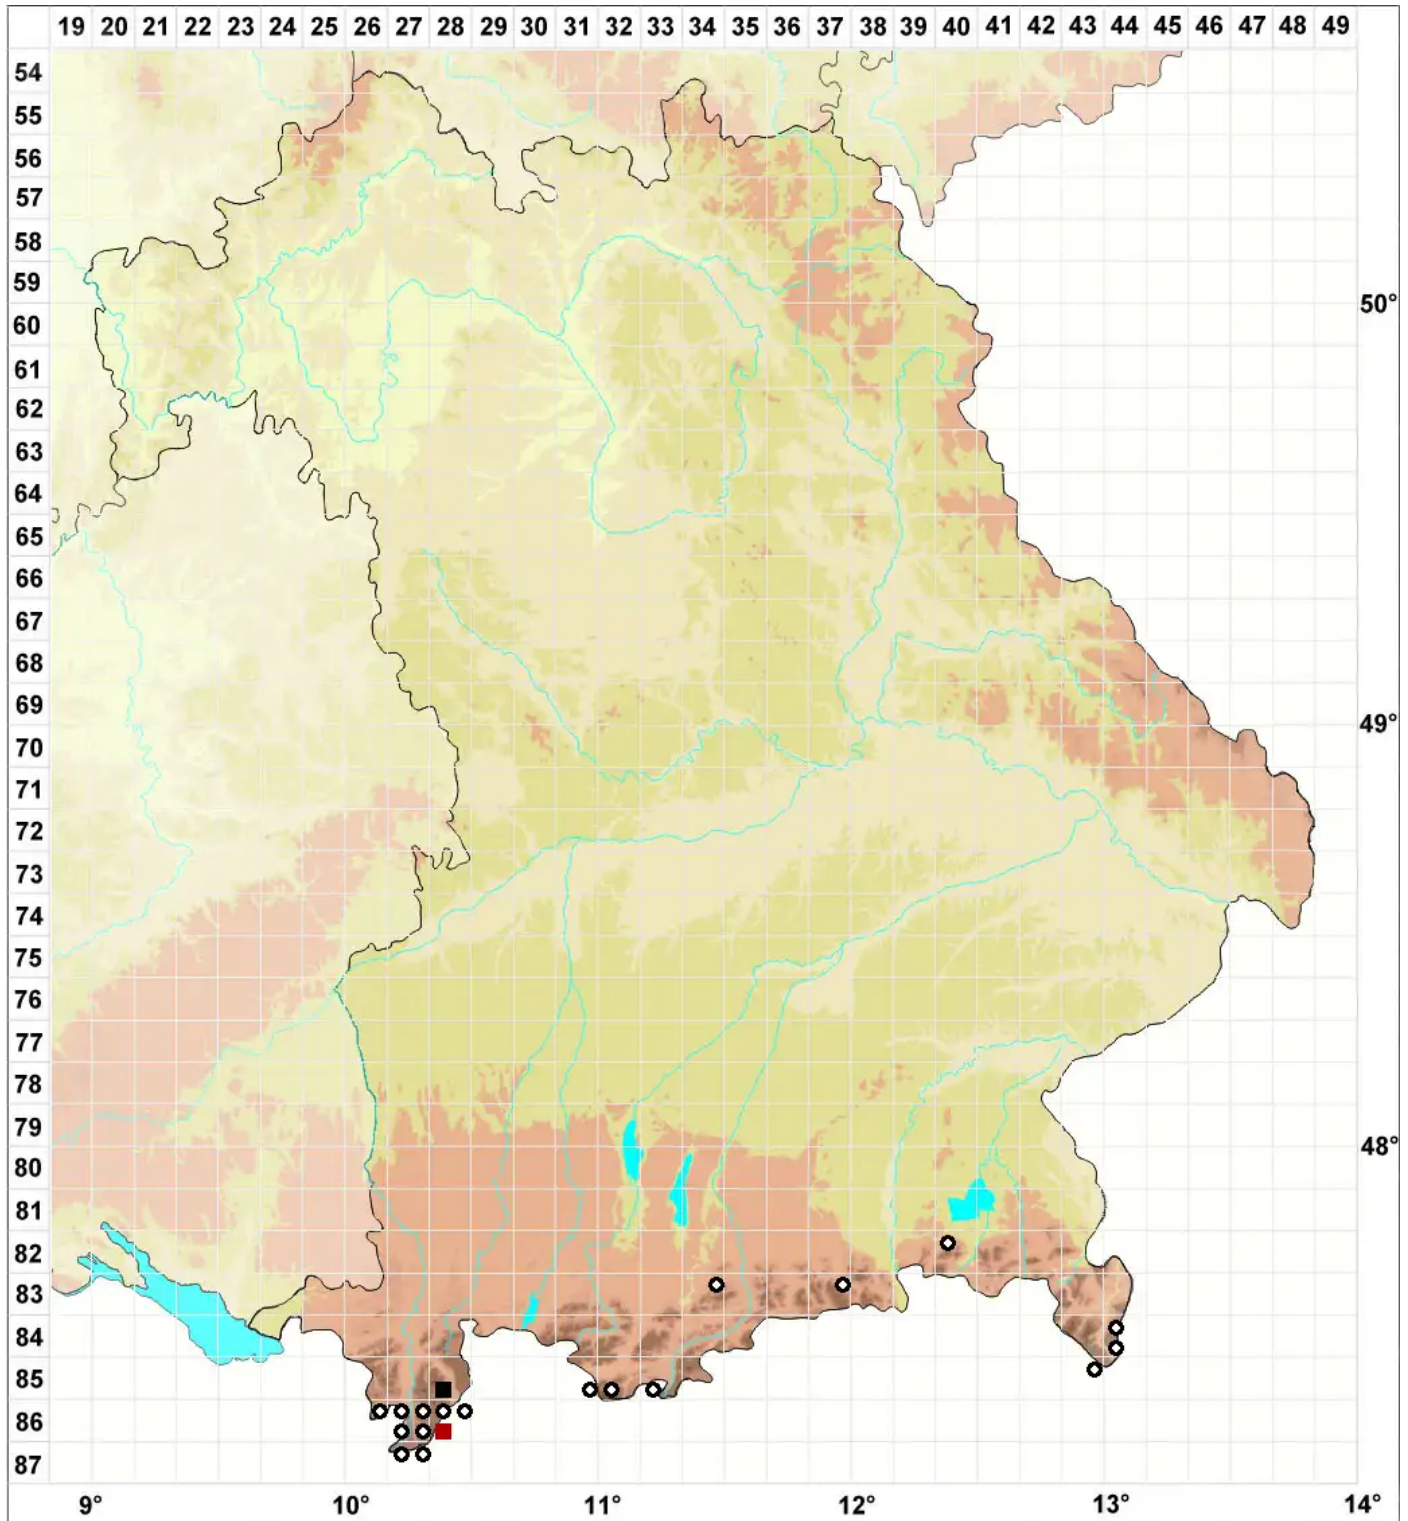

# Pohlia elongata var. acuminata (Hornsch.) Huebener

Zugespitztes Pohlmoos, Spitzblättriges Verlängertes Pohlmoos

Legende:

**Symbole:**

Ausgefülltes Symbol:  
Zeitraum von 1980 bis heute (Aktuelle Angabe)

Leeres Symbol:  
Zeitraum vor 1980 (Altangabe)

Quadrat: Herbarbeleg