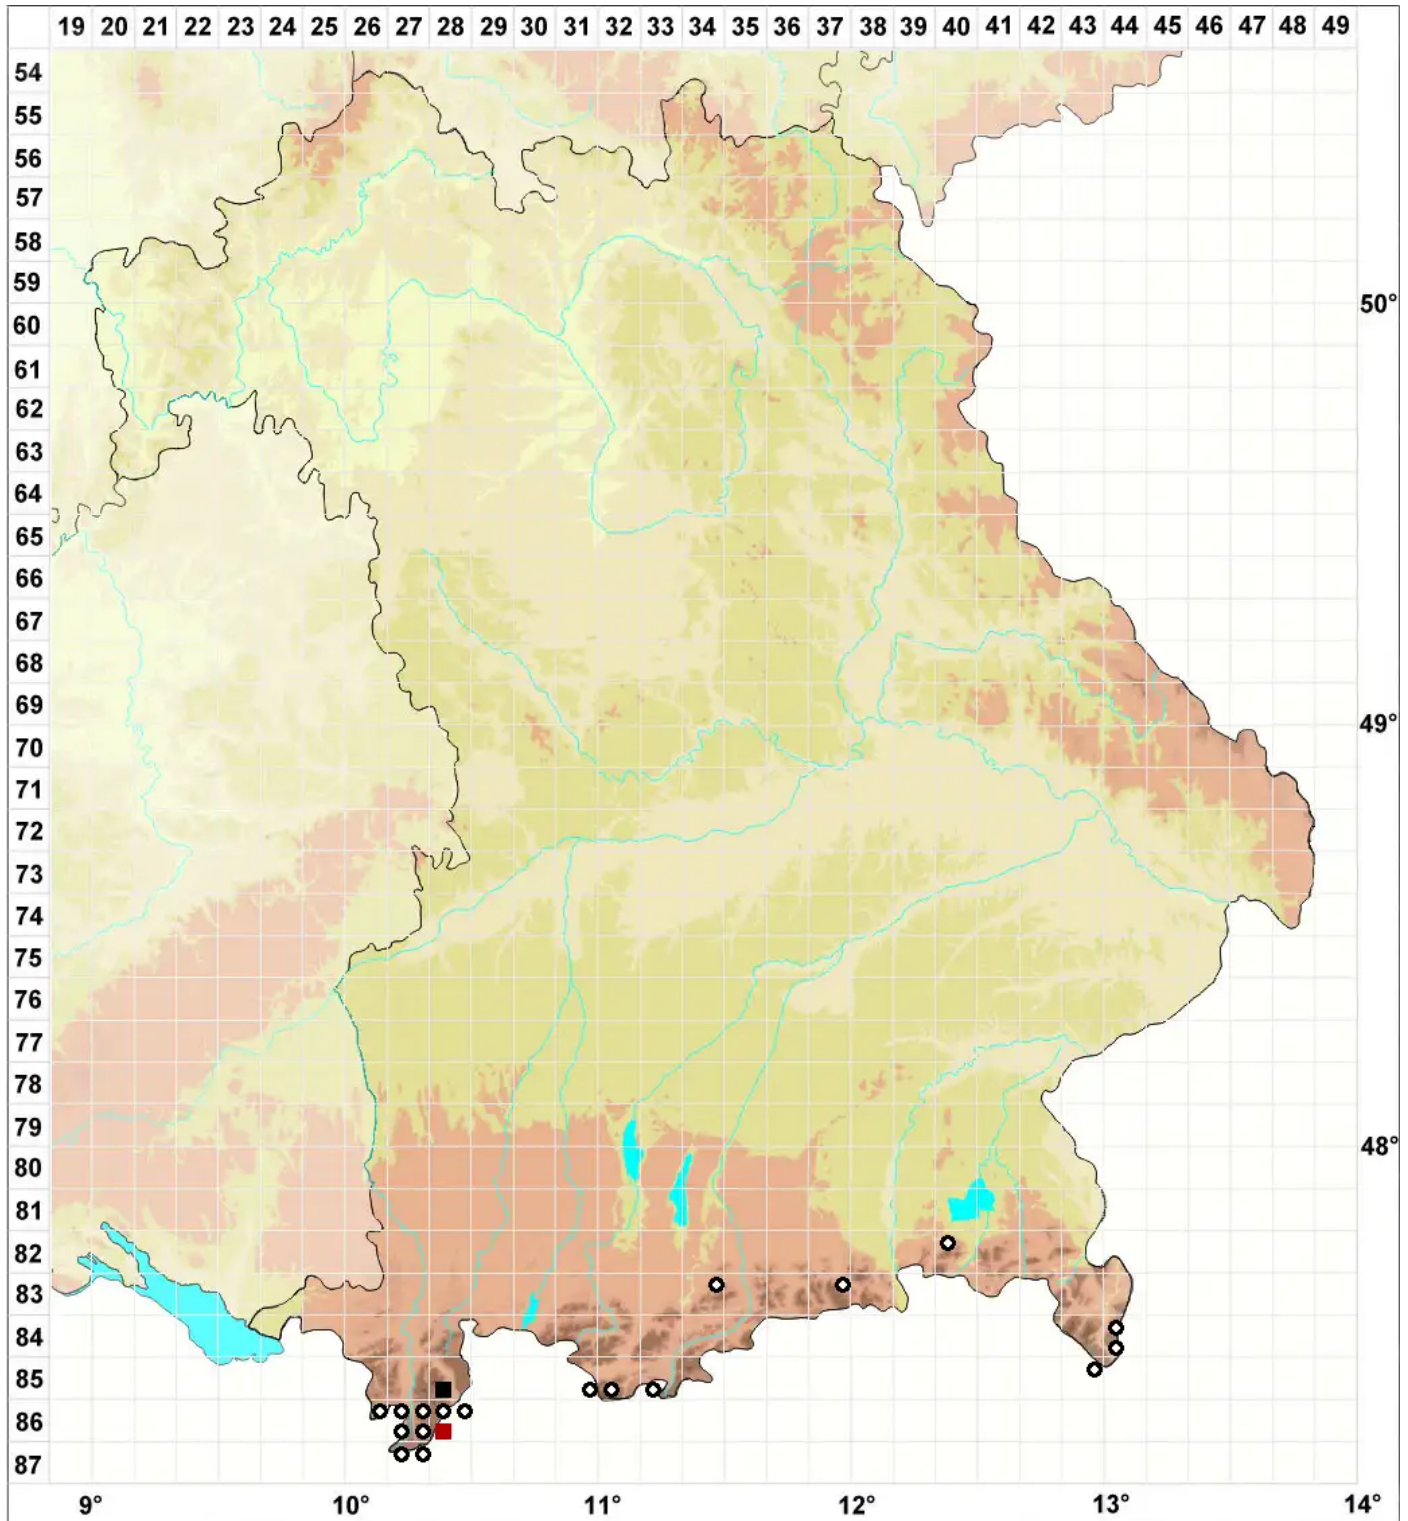

Pohlia elongata var. acuminata (Hornsch.) Huebener

Zugespitztes Pohlmoos, Spitzblättriges Verlängertes Pohlmoos

Legende:

Symbole:

Ausgefülltes Symbol:
Zeitraum von 1980 bis heute (Aktuelle Angabe)

Leeres Symbol:
Zeitraum vor 1980 (Altangabe)

Quadrat: Herbarbeleg