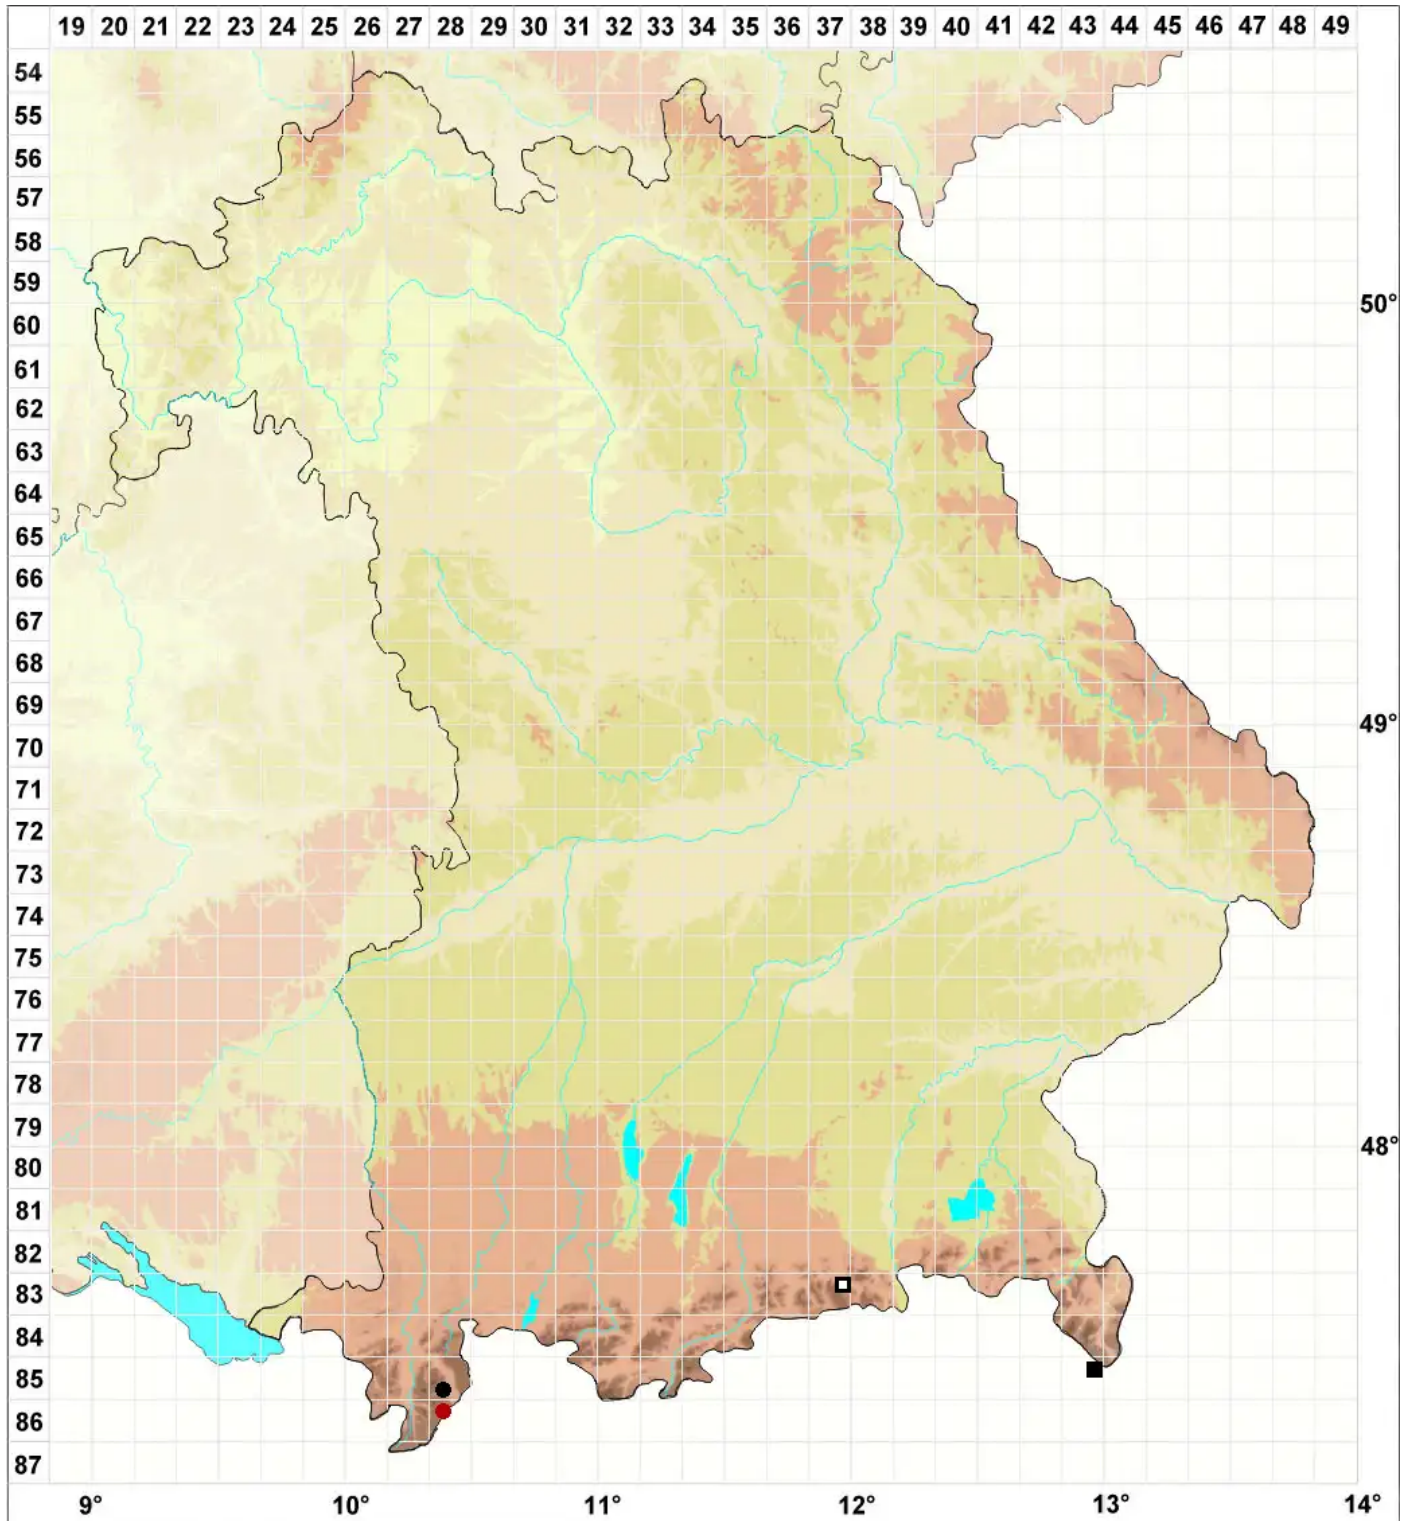

# Pohlia andrewsii A.J.Shaw

Reihiges Pohlmoos, Andrews Pohlmoos

Legende:

- Symbole:**
- Ausgefülltes Symbol:  
Zeitraum von 1980 bis heute (Aktuelle Angabe)
  - Leeres Symbol:  
Zeitraum vor 1980 (Altangabe)
  - Quadrat: Herbarbeleg