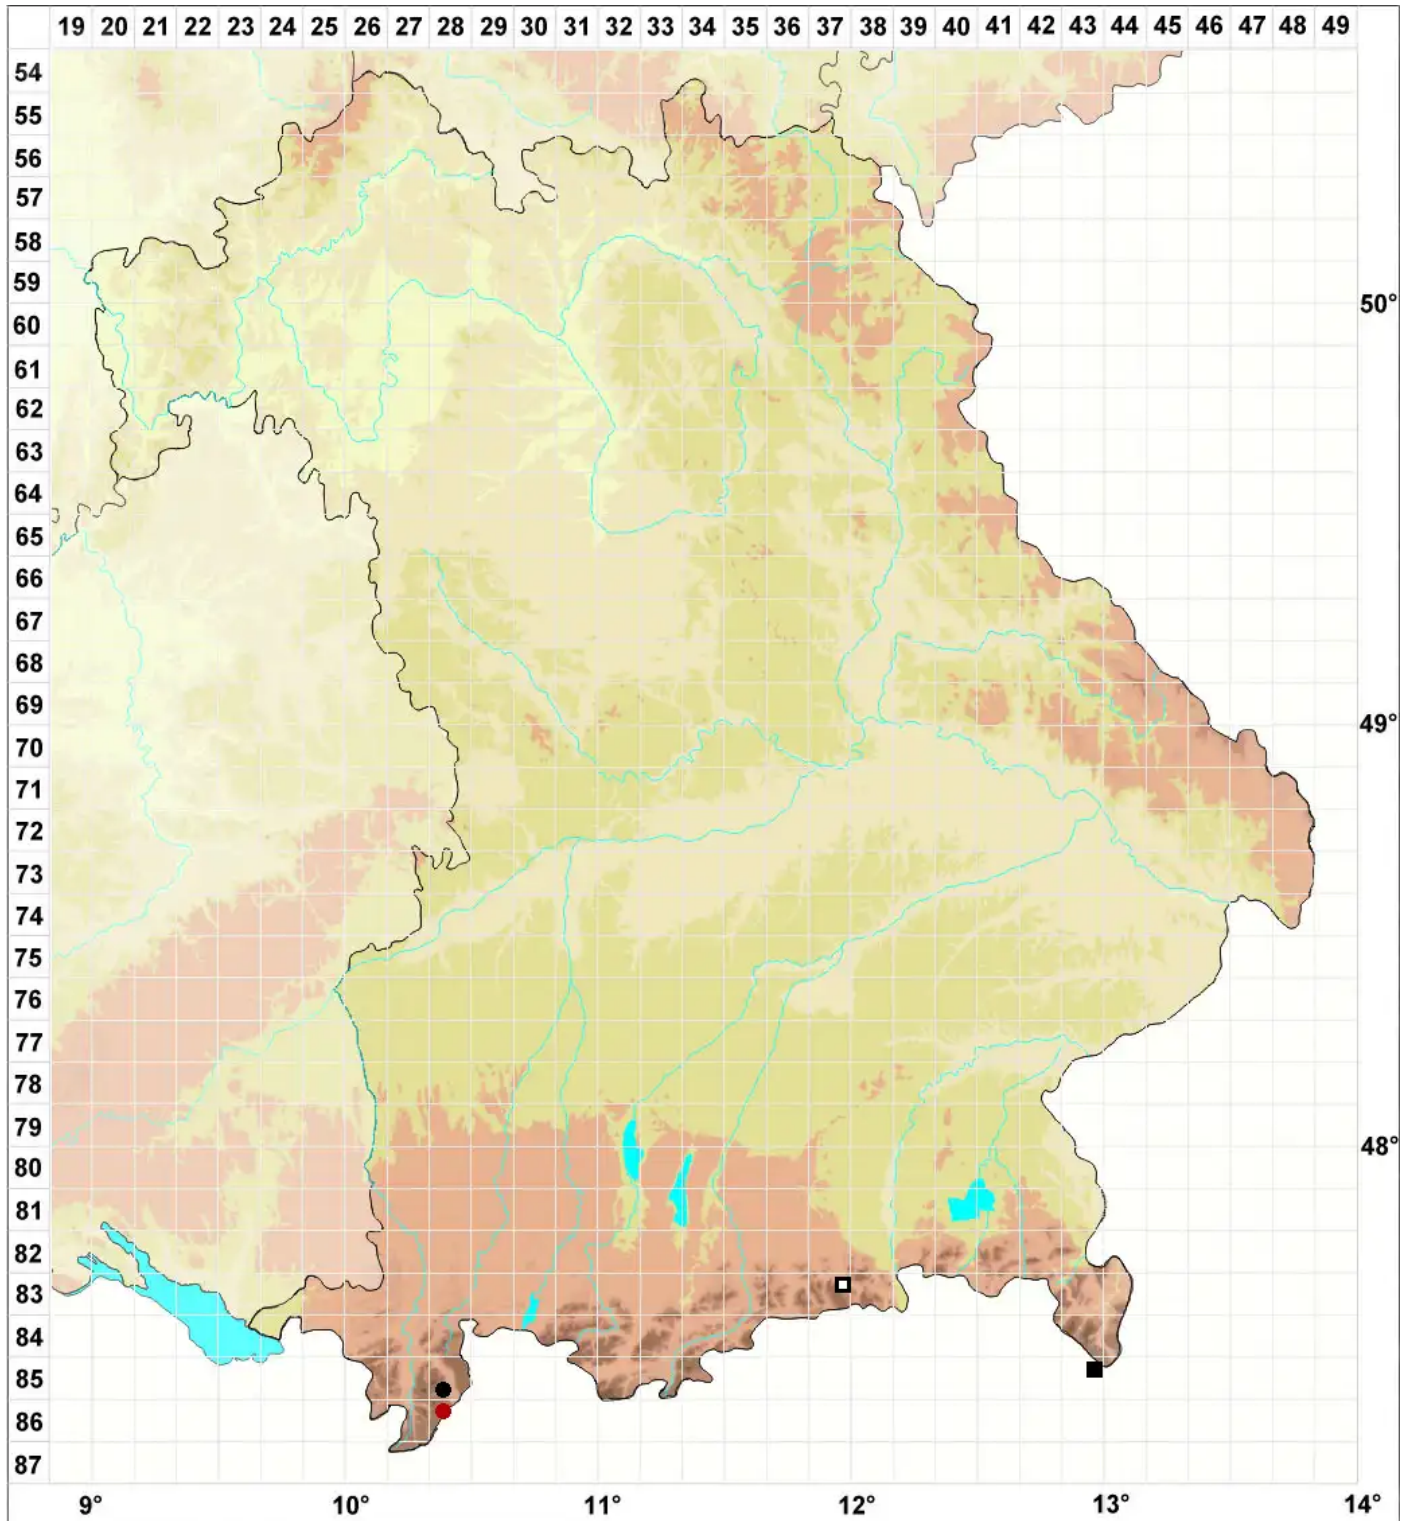

Pohlia andrewsii A.J.Shaw

Reihiges Pohlmoos, Andrews Pohlmoos

Legende:

Symbole:

Ausgefülltes Symbol:
Zeitraum von 1980 bis heute (Aktuelle Angabe)

Leeres Symbol:
Zeitraum vor 1980 (Altangabe)

Quadrat: Herbarbeleg