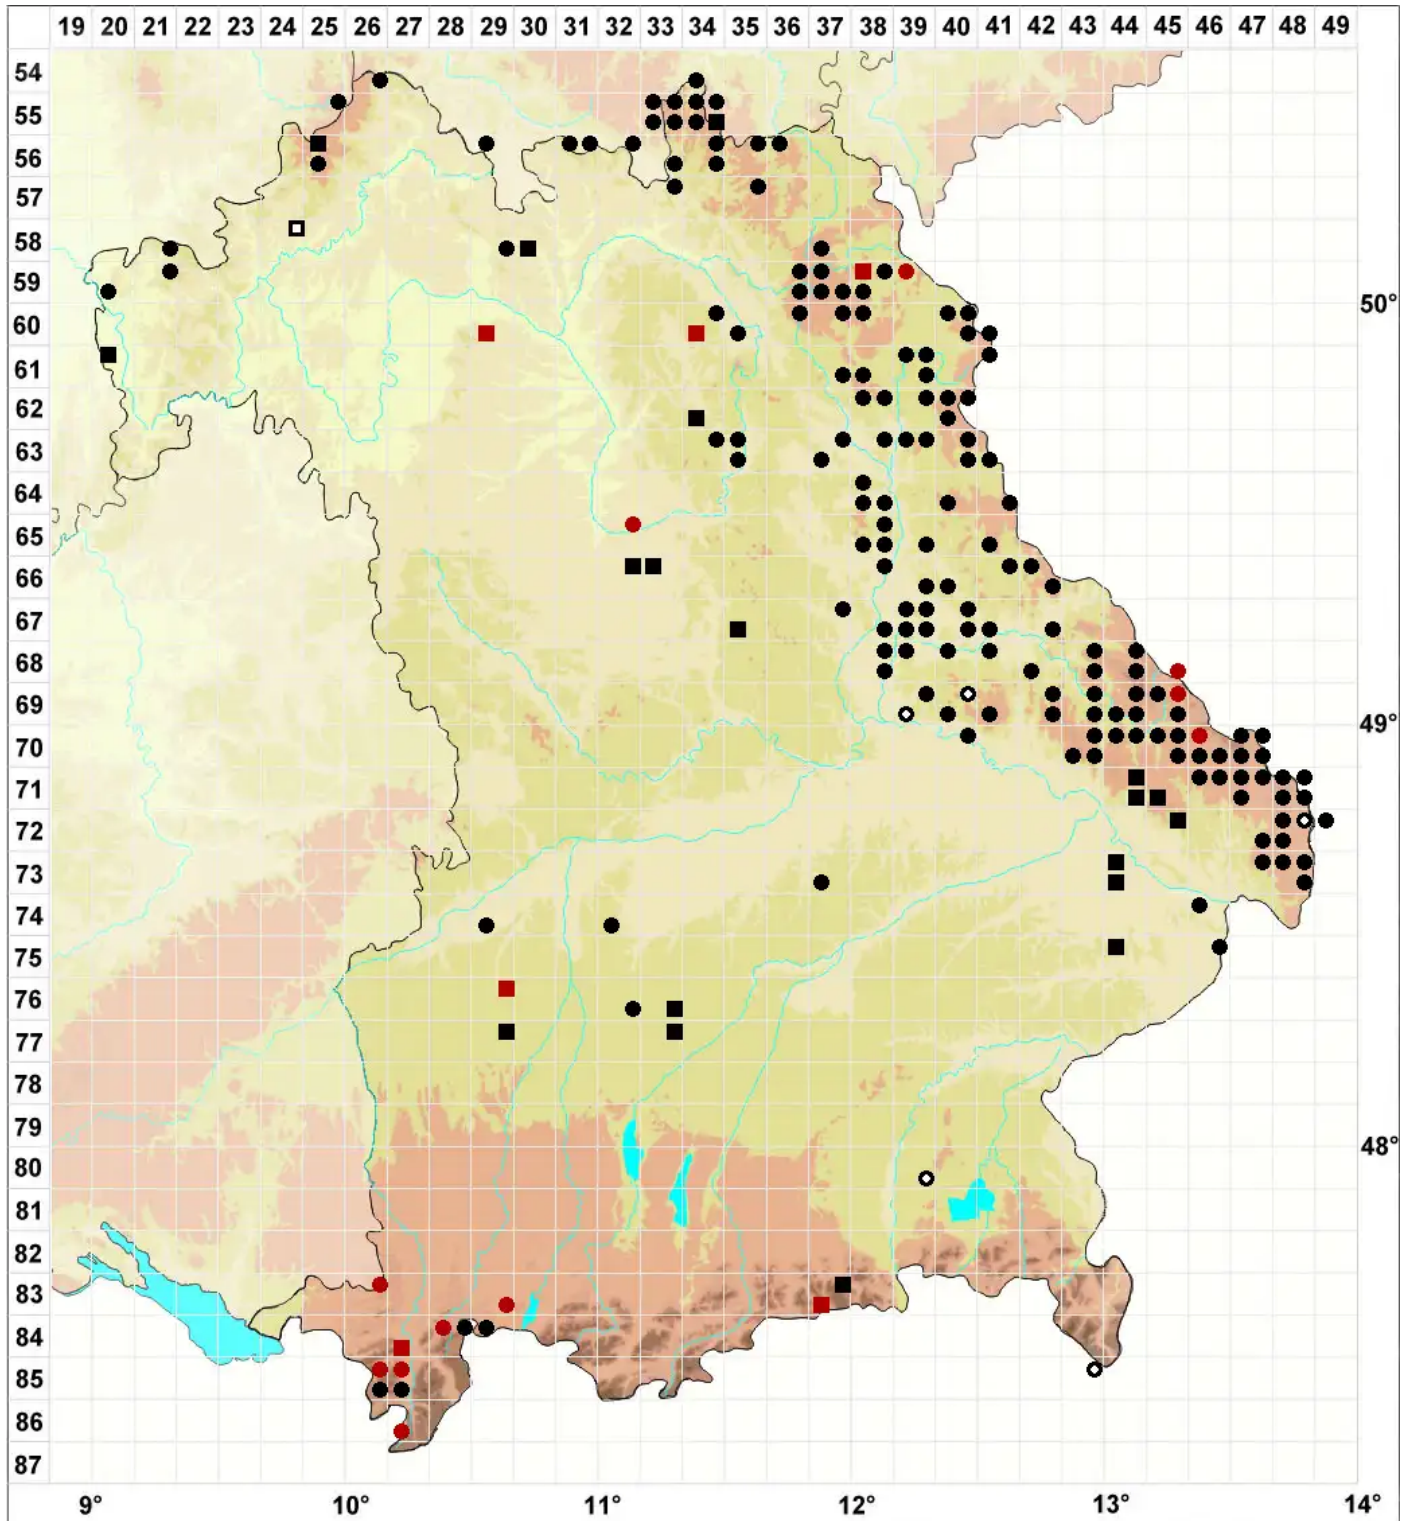

# Pohlia annotina (Hedw.) Lindb.

Einjähriges Pohlmoos, Vorjähriges Pohlmoos

Legende:

- Symbole:**  
Ausgefülltes Symbol:  
Zeitraum von 1980 bis heute (Aktuelle Angabe)  
Leeres Symbol:  
Zeitraum vor 1980 (Altangabe)  
Quadrat: Herbarbeleg