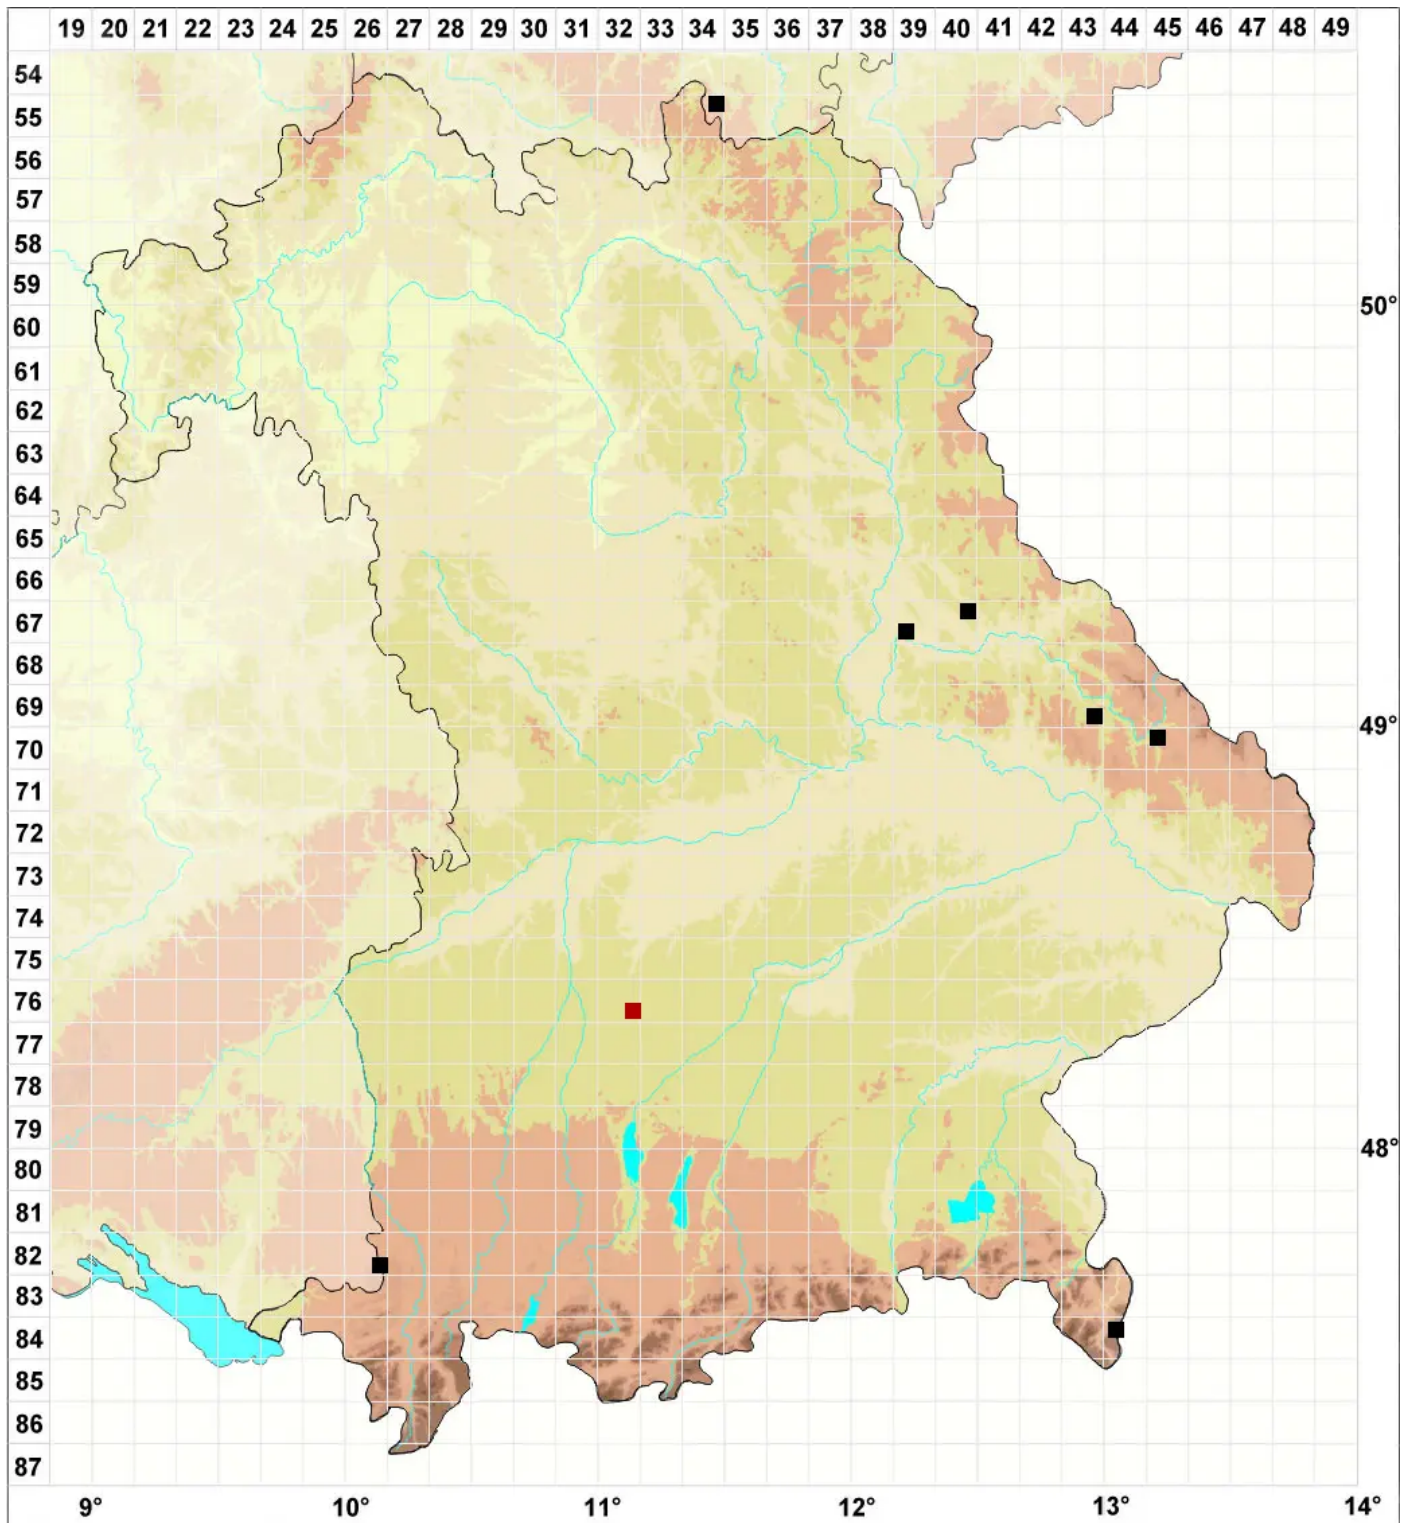

# Pohlia andalusica (Höhn.) Broth.

## Andalusisches Pohlmoos

Legende:

- Symbole:**
- Ausgefülltes Symbol:  
Zeitraum von 1980 bis heute (Aktuelle Angabe)
  - Leeres Symbol:  
Zeitraum vor 1980 (Altangabe)
  - Quadrat: Herbarbeleg