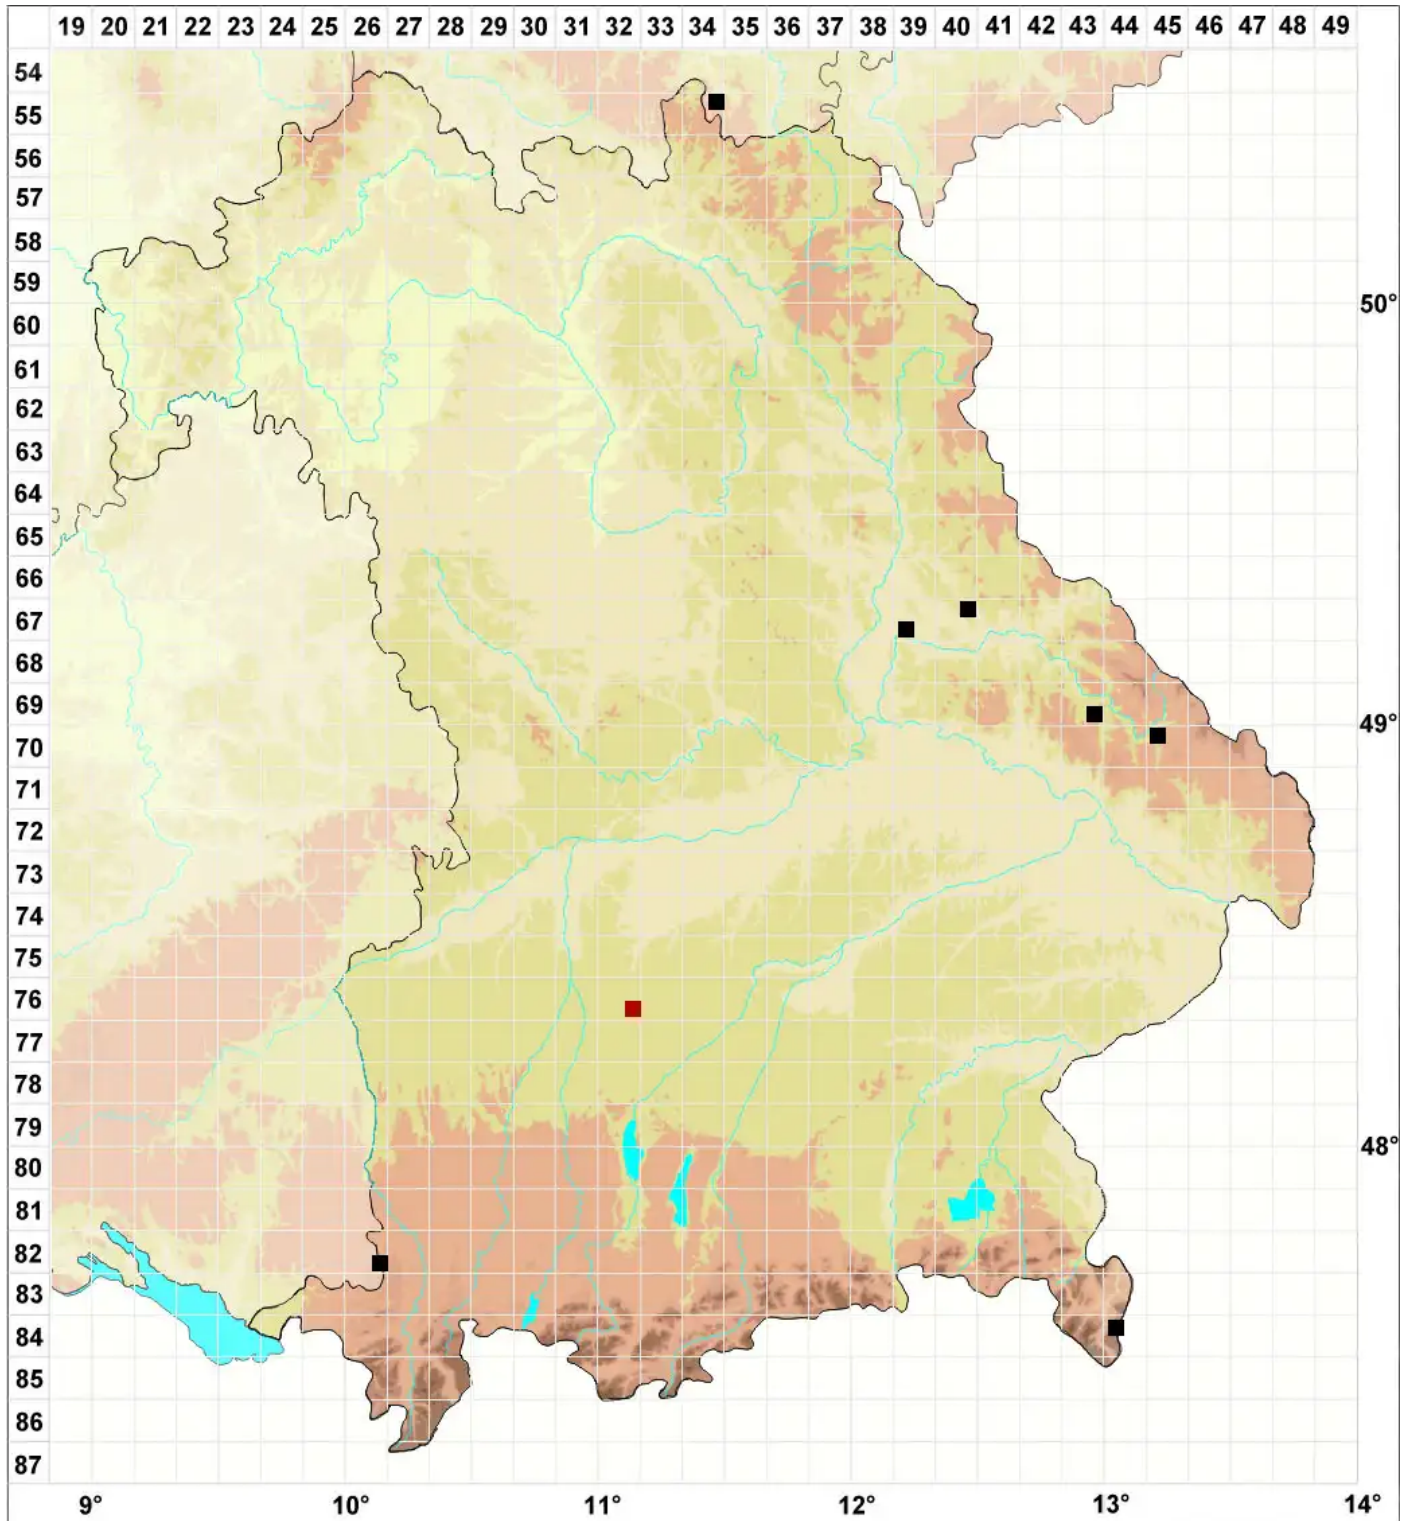

Pohlia andalusica (Höhn.) Broth.

Andalusisches Pohlmoos

Legende:

- Symbole:**
- Ausgefülltes Symbol:
Zeitraum von 1980 bis heute (Aktuelle Angabe)
 - Leeres Symbol:
Zeitraum vor 1980 (Altangabe)
 - Quadrat: Herbarbeleg