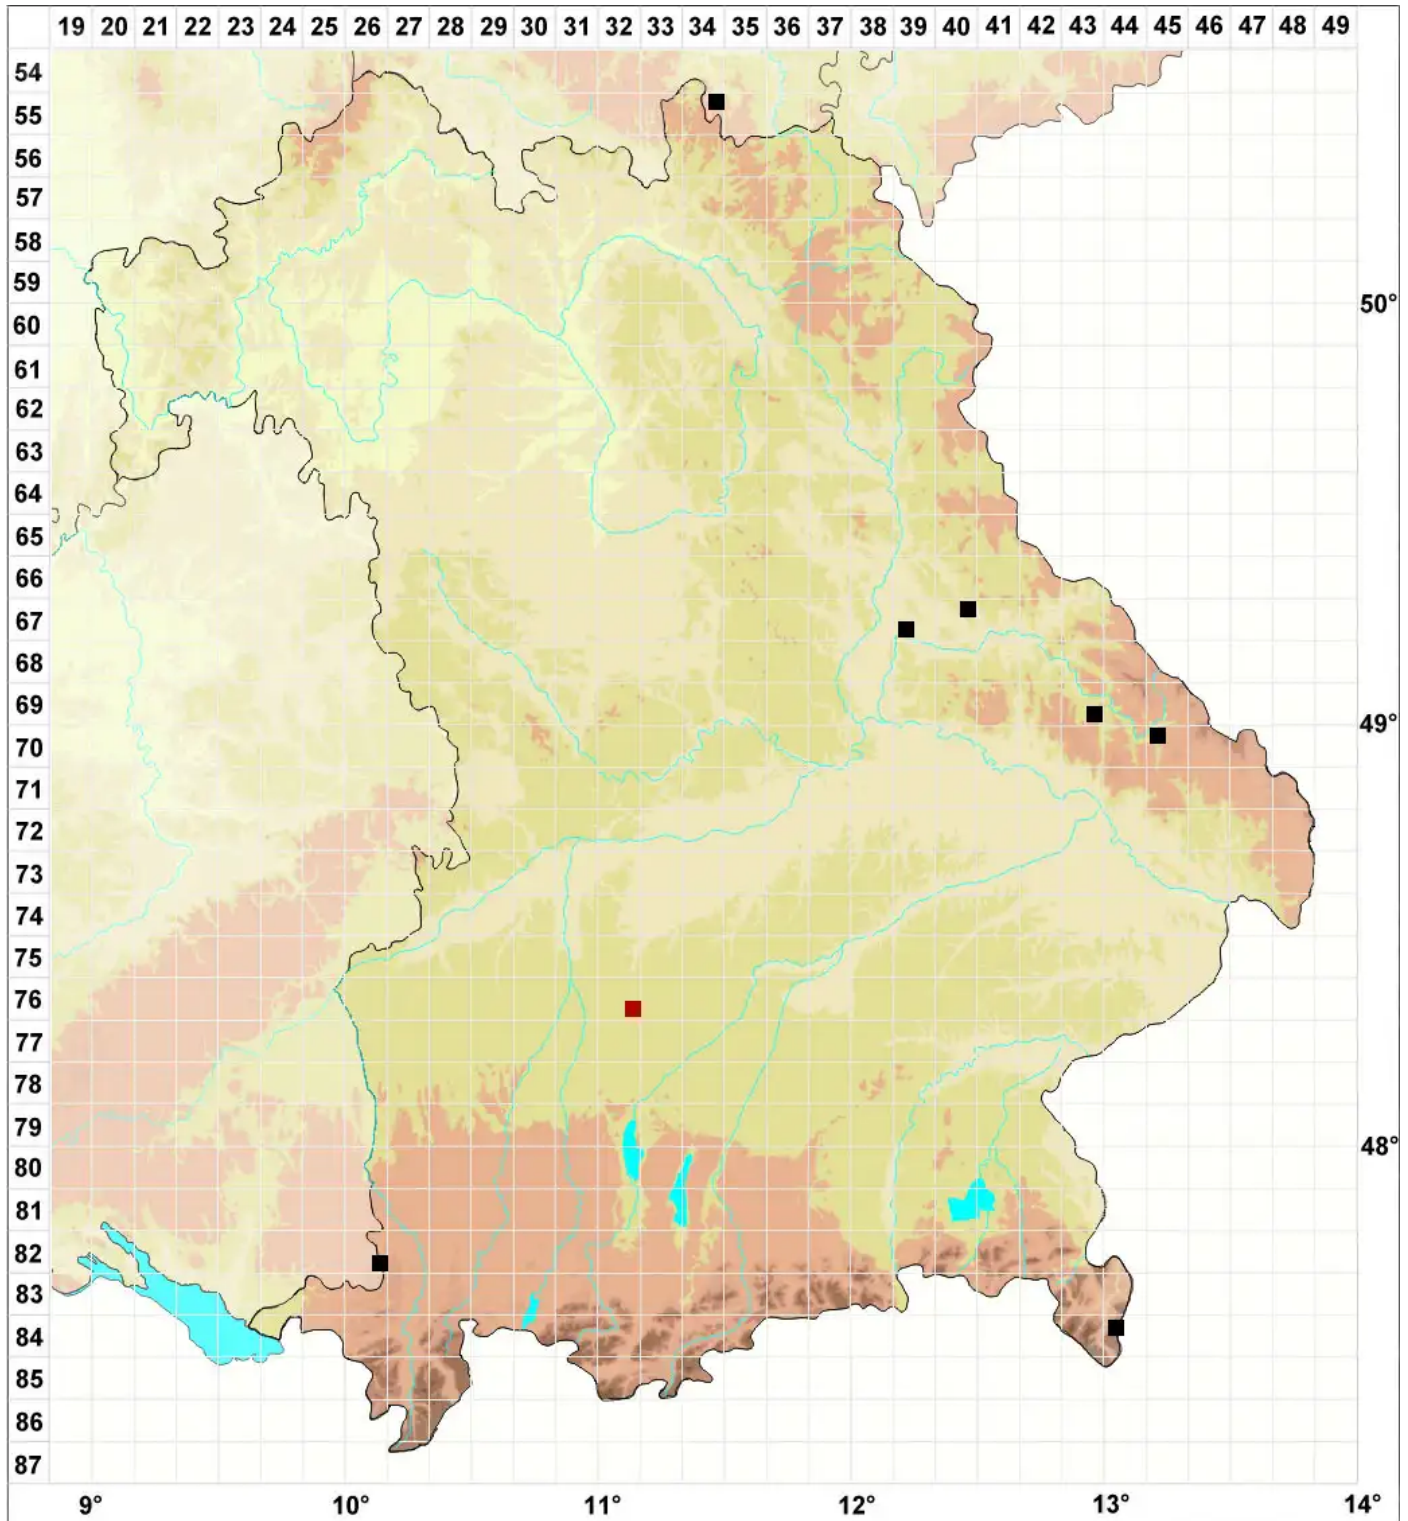

Pohlia andalusica (Höhn.) Broth.

Andalusisches Pohlmoos

Legende:

Symbole:

Ausgefülltes Symbol:
Zeitraum von 1980 bis heute (Aktuelle Angabe)

Leeres Symbol:
Zeitraum vor 1980 (Altangabe)

Quadrat: Herbarbeleg