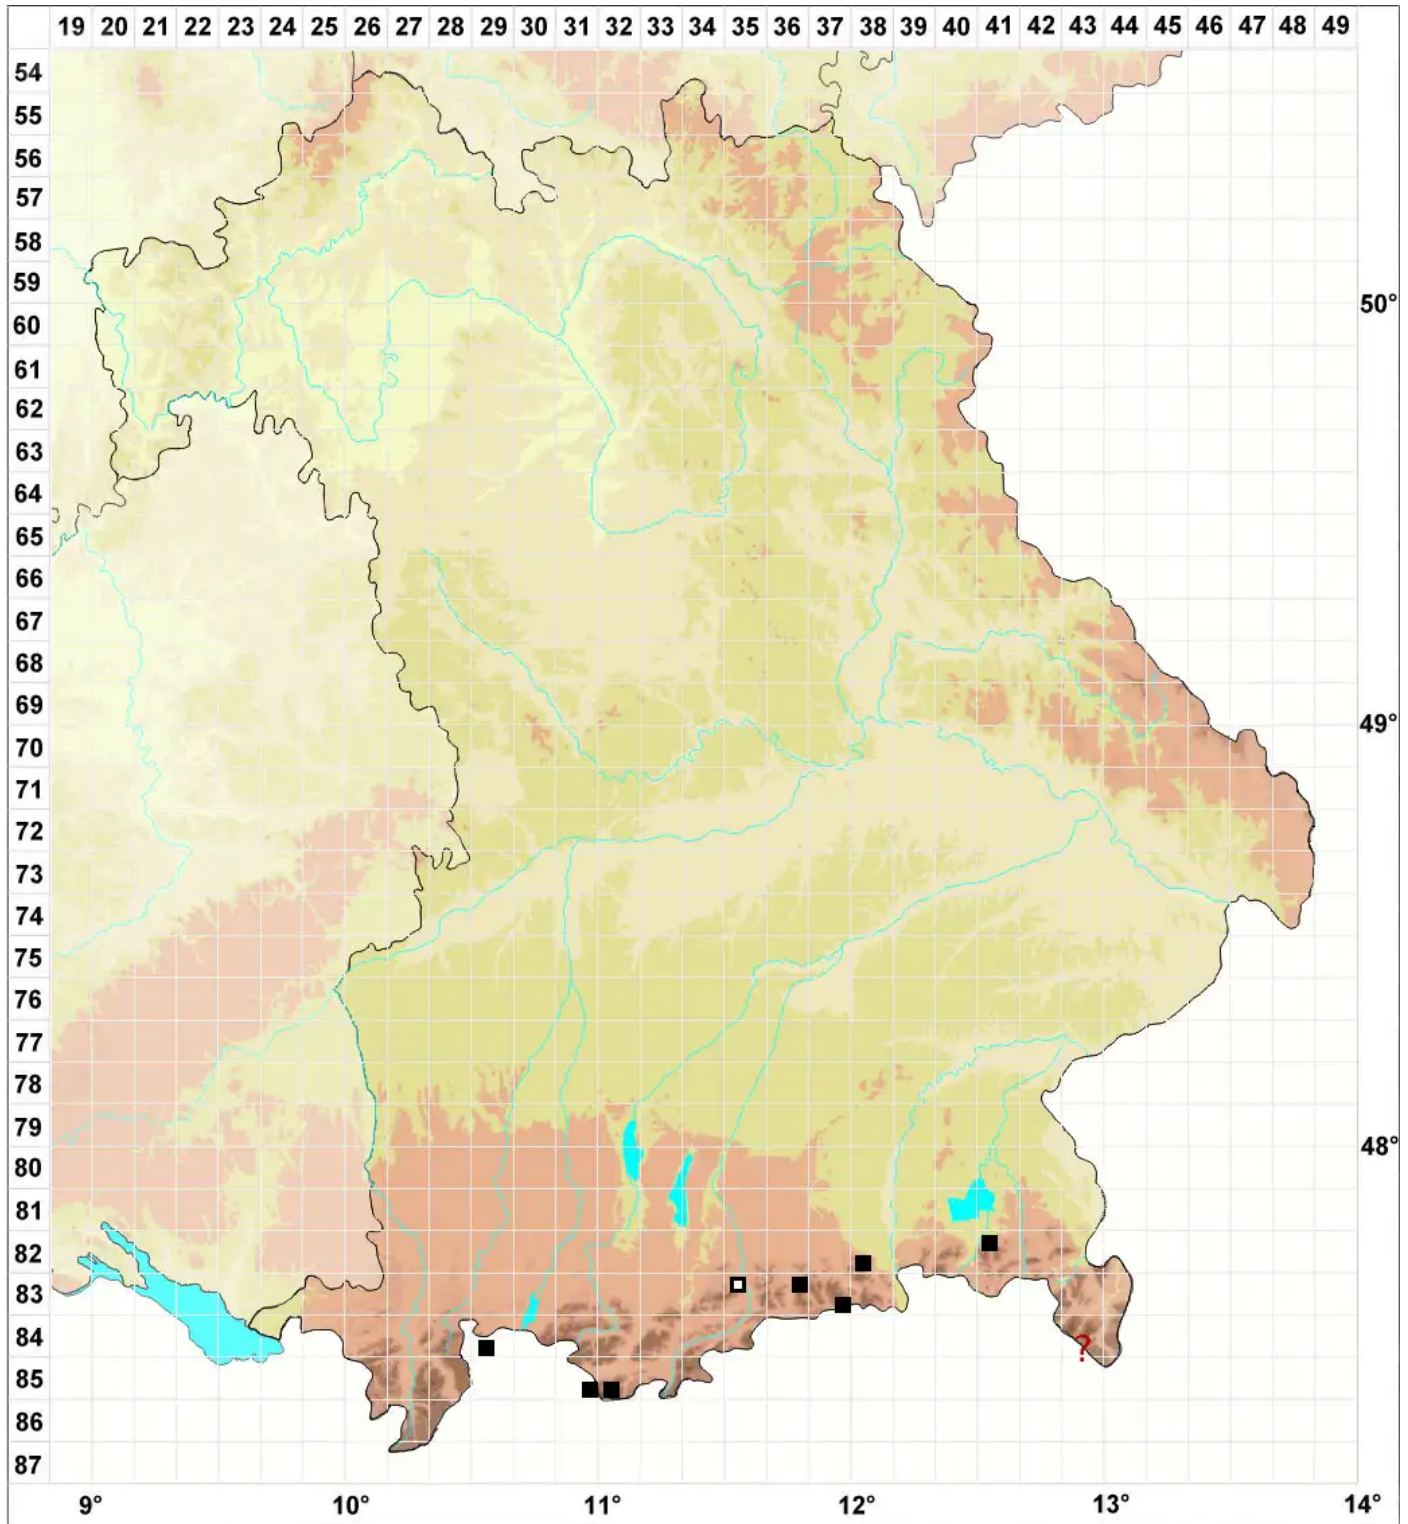

Ptychostomum arcticum (R.Br.) J.R.Spence ex Holyoak & N.Pe

Arktisches Vielzahnbirnmoos

Legende:

Symbole:

Ausgefülltes Symbol:
Zeitraum von 1980 bis heute (Aktuelle Angabe)

Leeres Symbol:
Zeitraum vor 1980 (Altangabe)

Quadrat: Herbarbeleg