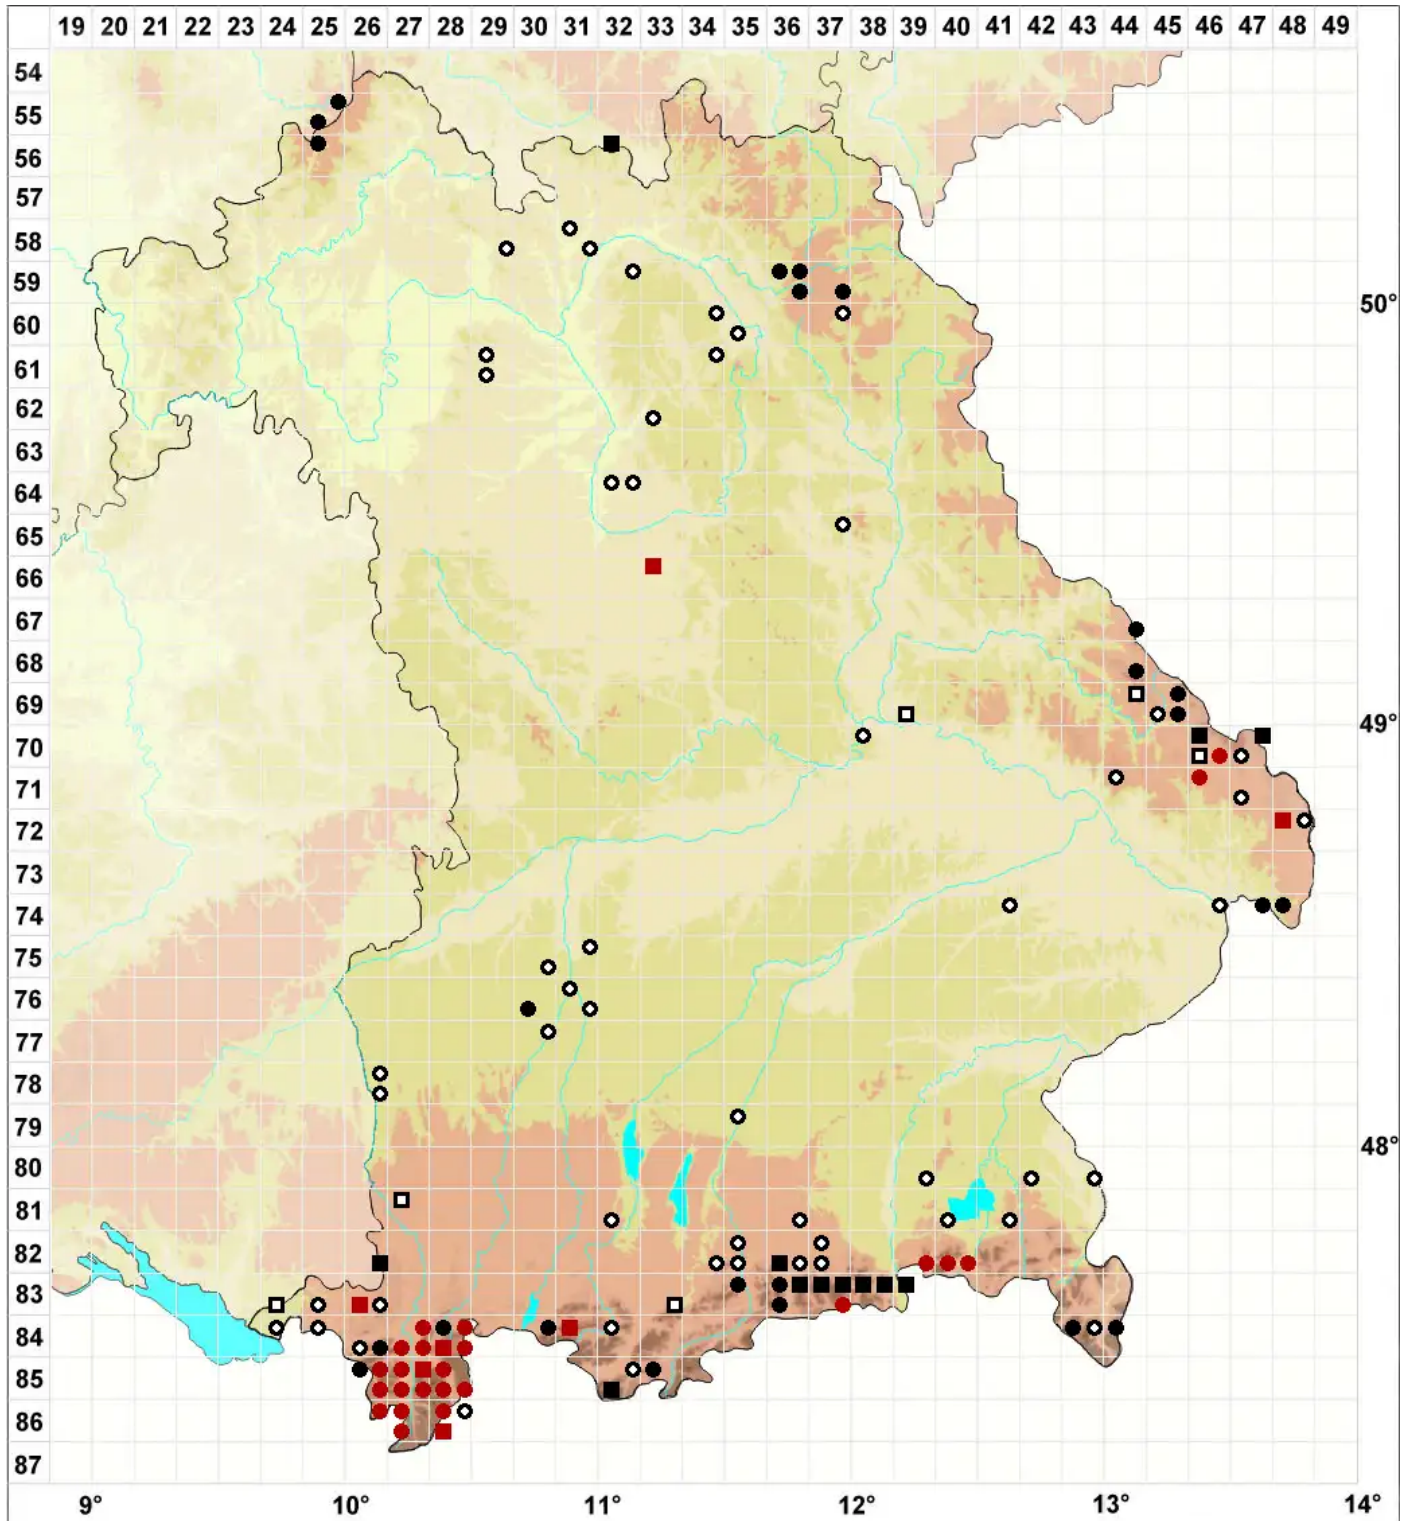

# Pohlia elongata Hedw.

## Verlängertes Pohlmoos

Legende:

**Symbole:**  
Ausgefülltes Symbol:  
Zeitraum von 1980 bis heute (Aktuelle Angabe)  
Leeres Symbol:  
Zeitraum vor 1980 (Altangabe)  
Quadrat: Herbarbeleg