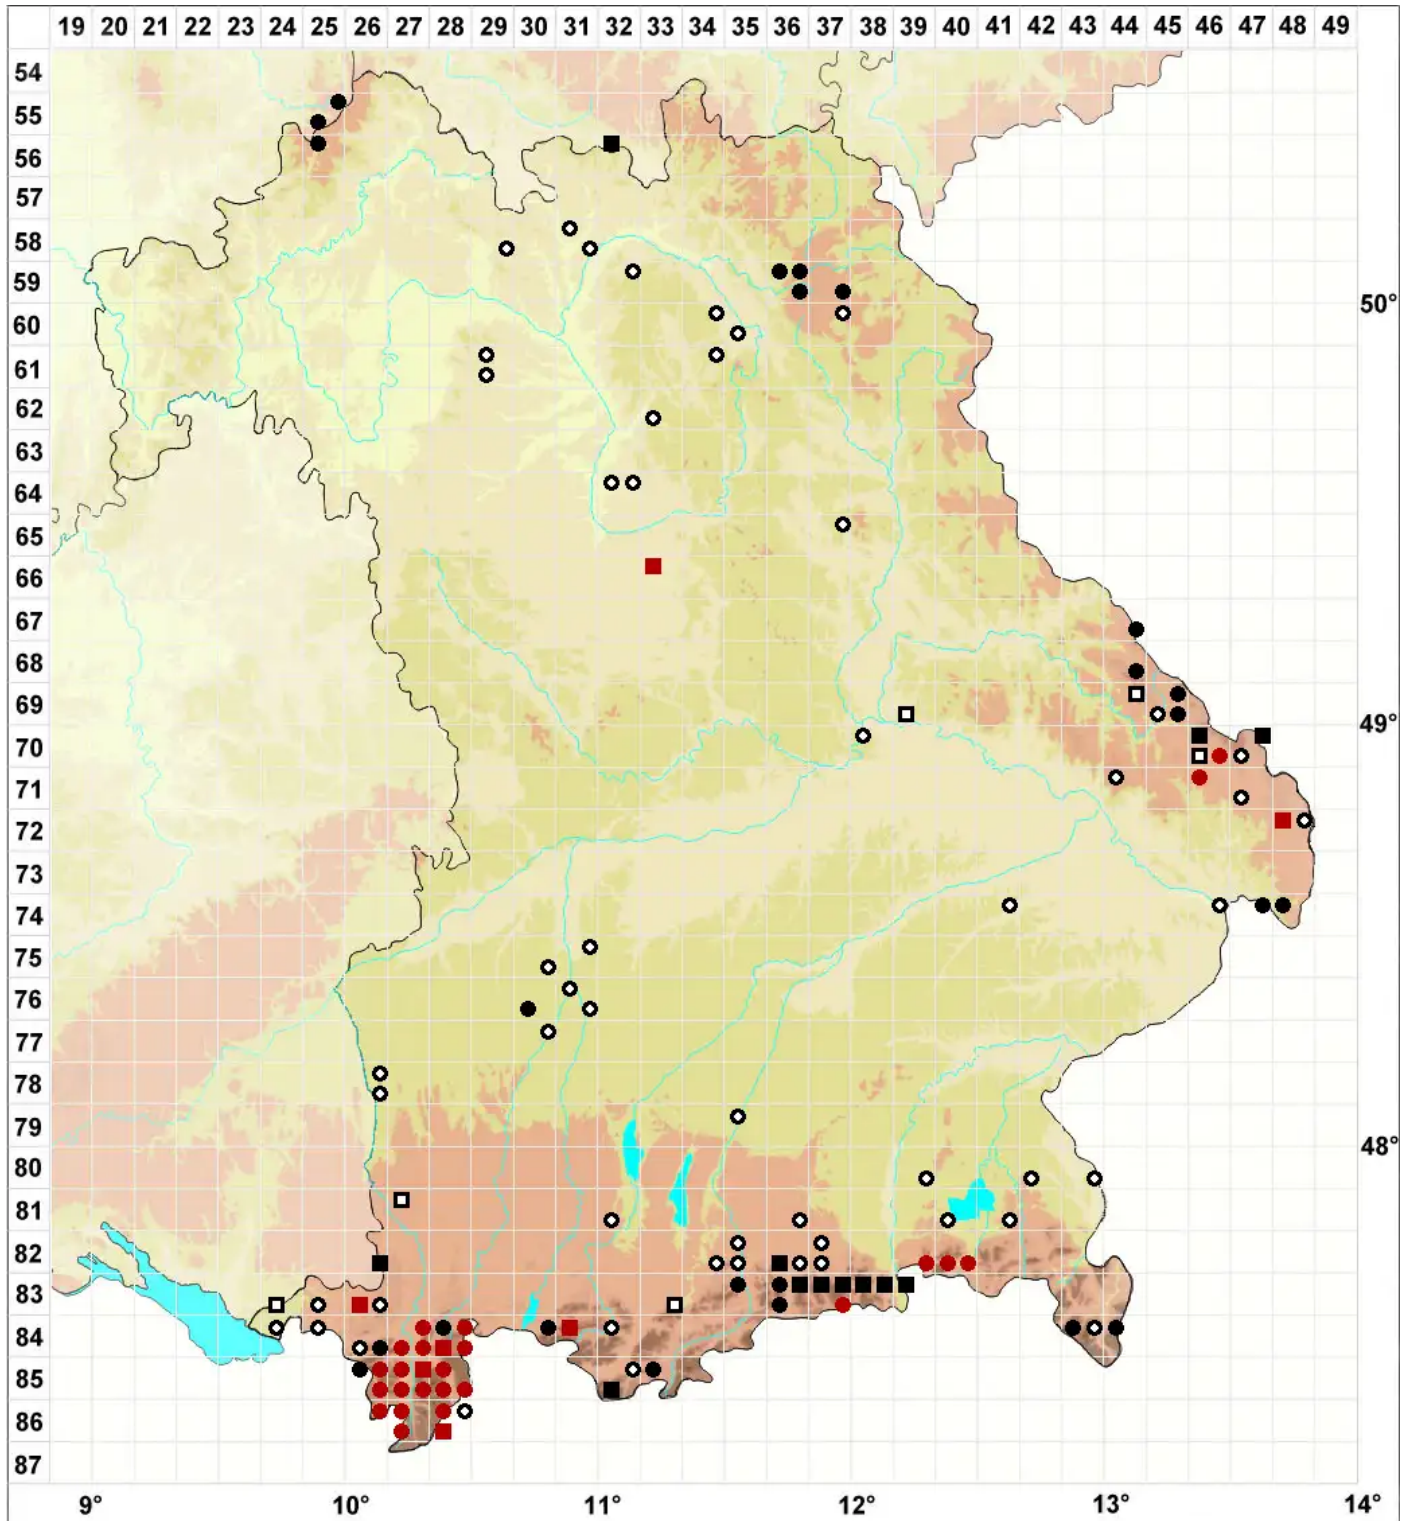

Pohlia elongata Hedw.

Verlängertes Pohlmoos

Legende:

Symbole:
Ausgefülltes Symbol:
Zeitraum von 1980 bis heute (Aktuelle Angabe)
Leeres Symbol:
Zeitraum vor 1980 (Altangabe)
Quadrat: Herbarbeleg