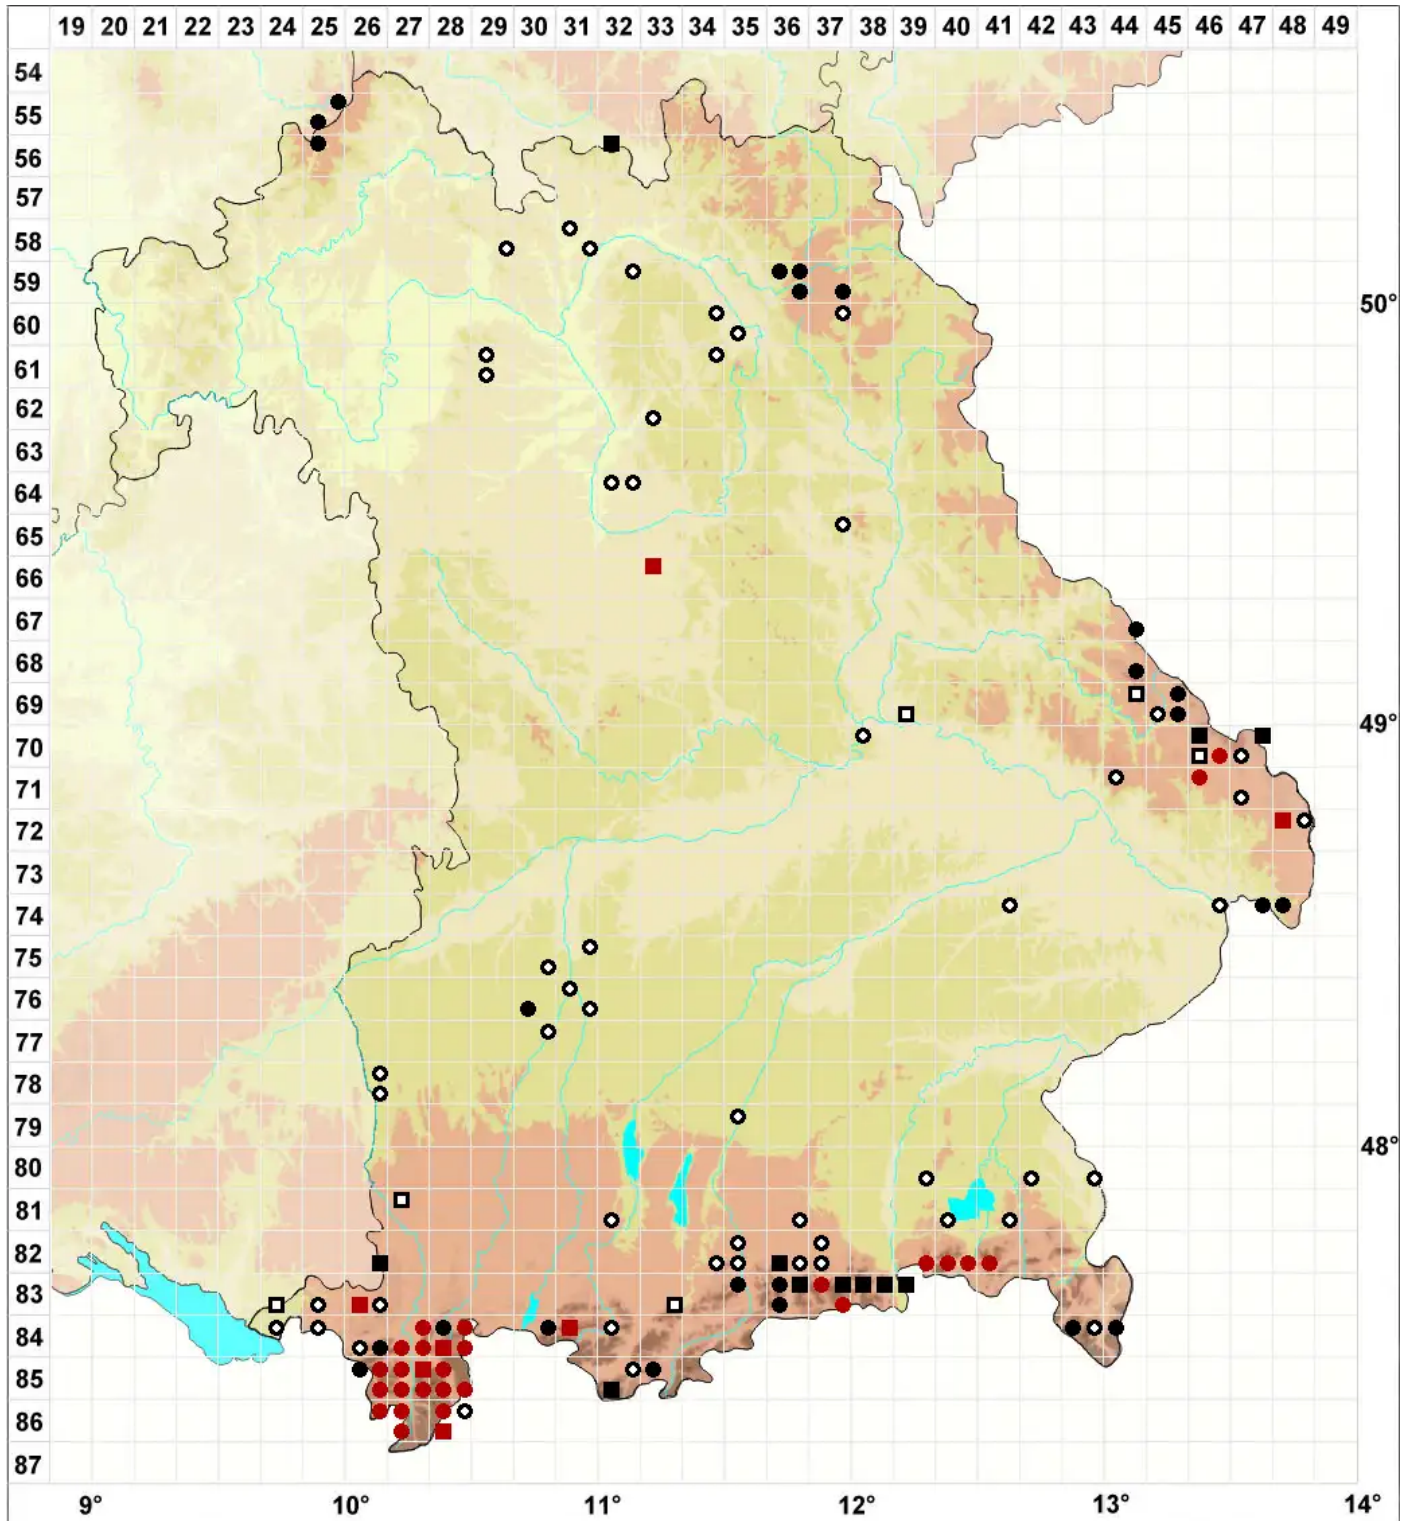

Pohlia elongata Hedw.

Verlängertes Pohlmoos

Legende:

- Symbole:**
Ausgefülltes Symbol:
Zeitraum von 1980 bis heute (Aktuelle Angabe)
Leeres Symbol:
Zeitraum vor 1980 (Altangabe)
Quadrat: Herbarbeleg