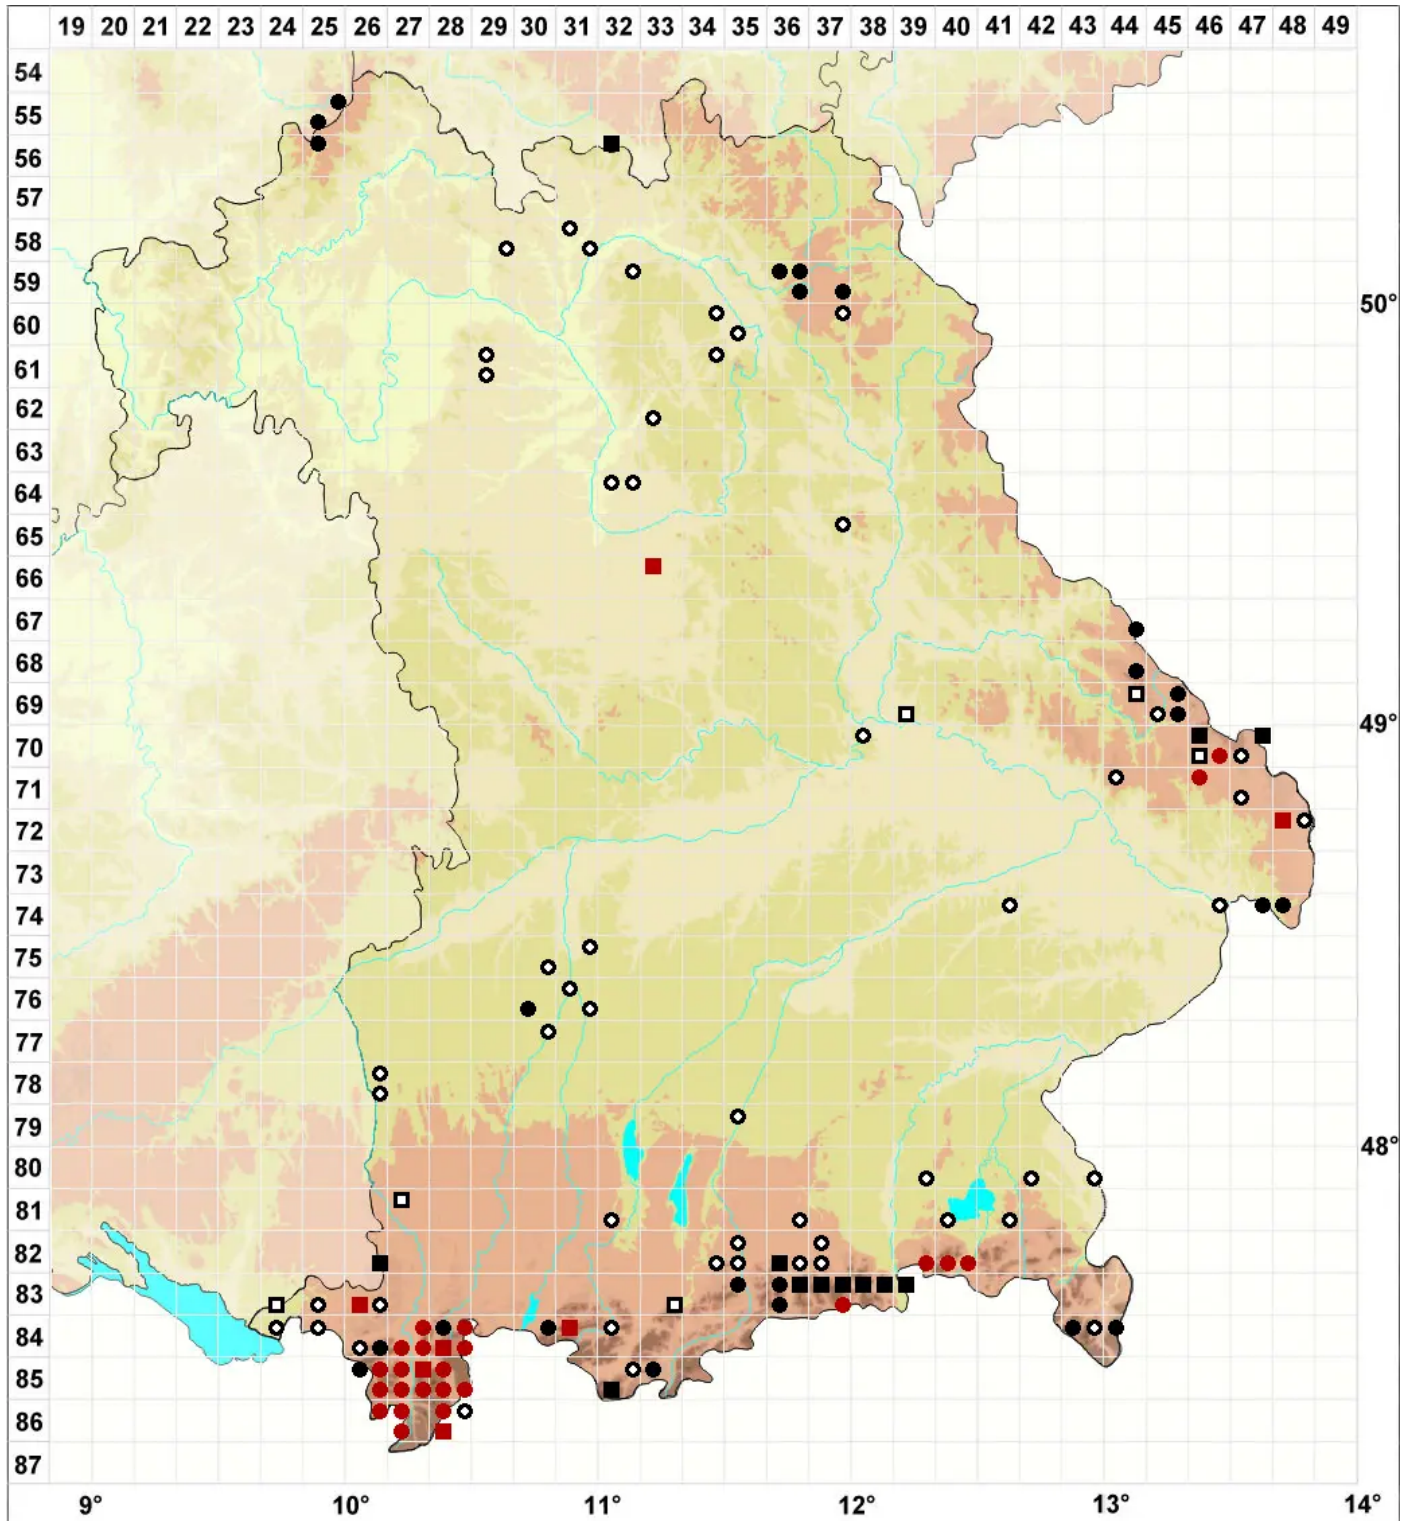

Pohlia elongata Hedw.

Verlängertes Pohlmoos

Legende:

- Symbole:**
- Ausgefülltes Symbol:
Zeitraum von 1980 bis heute (Aktuelle Angabe)
 - Leeres Symbol:
Zeitraum vor 1980 (Altangabe)
 - Quadrat: Herbarbeleg