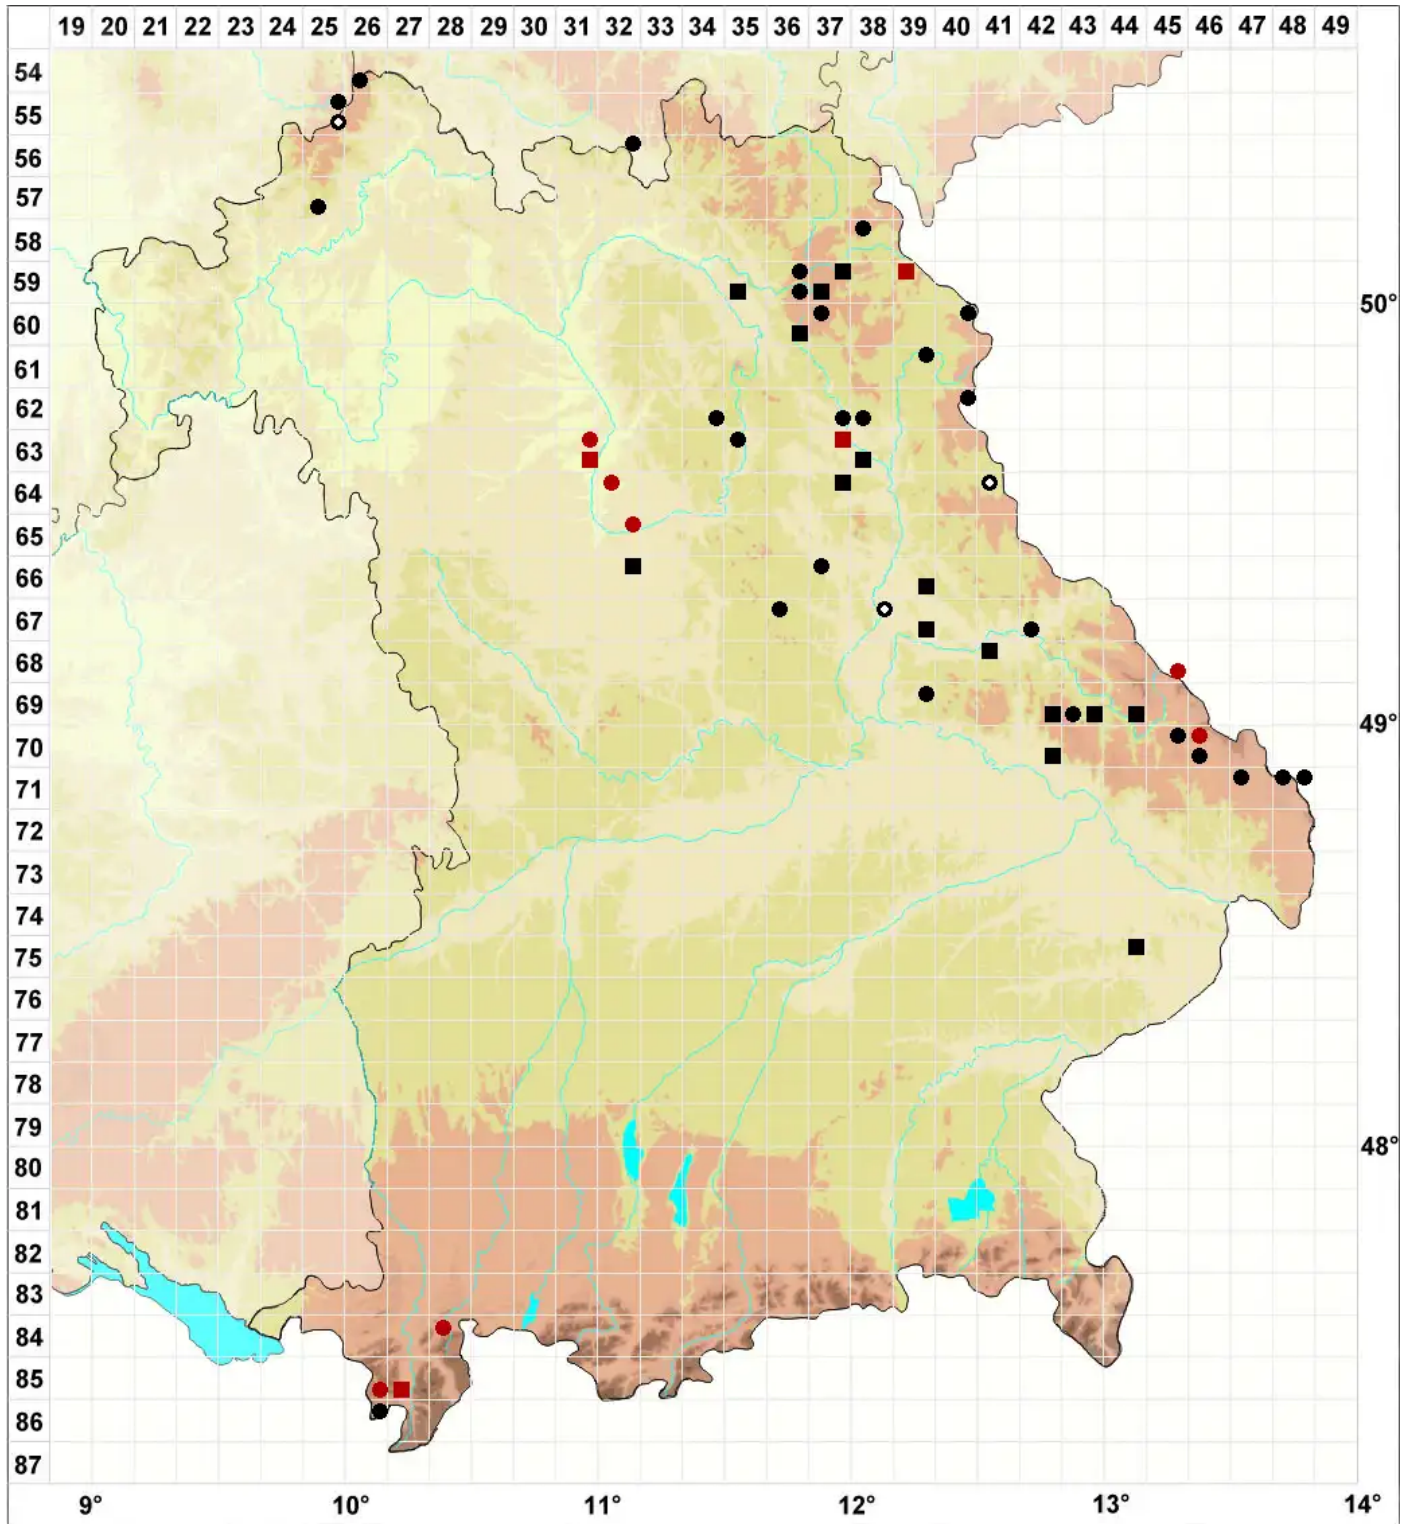

# Pohlia bulbifera (Warnst.) Warnst.

## Bulbillen-Pohlmoos

Legende:

- Symbole:**
- Ausgefülltes Symbol:  
Zeitraum von 1980 bis heute (Aktuelle Angabe)
  - Leeres Symbol:  
Zeitraum vor 1980 (Altangabe)
  - Quadrat: Herbarbeleg