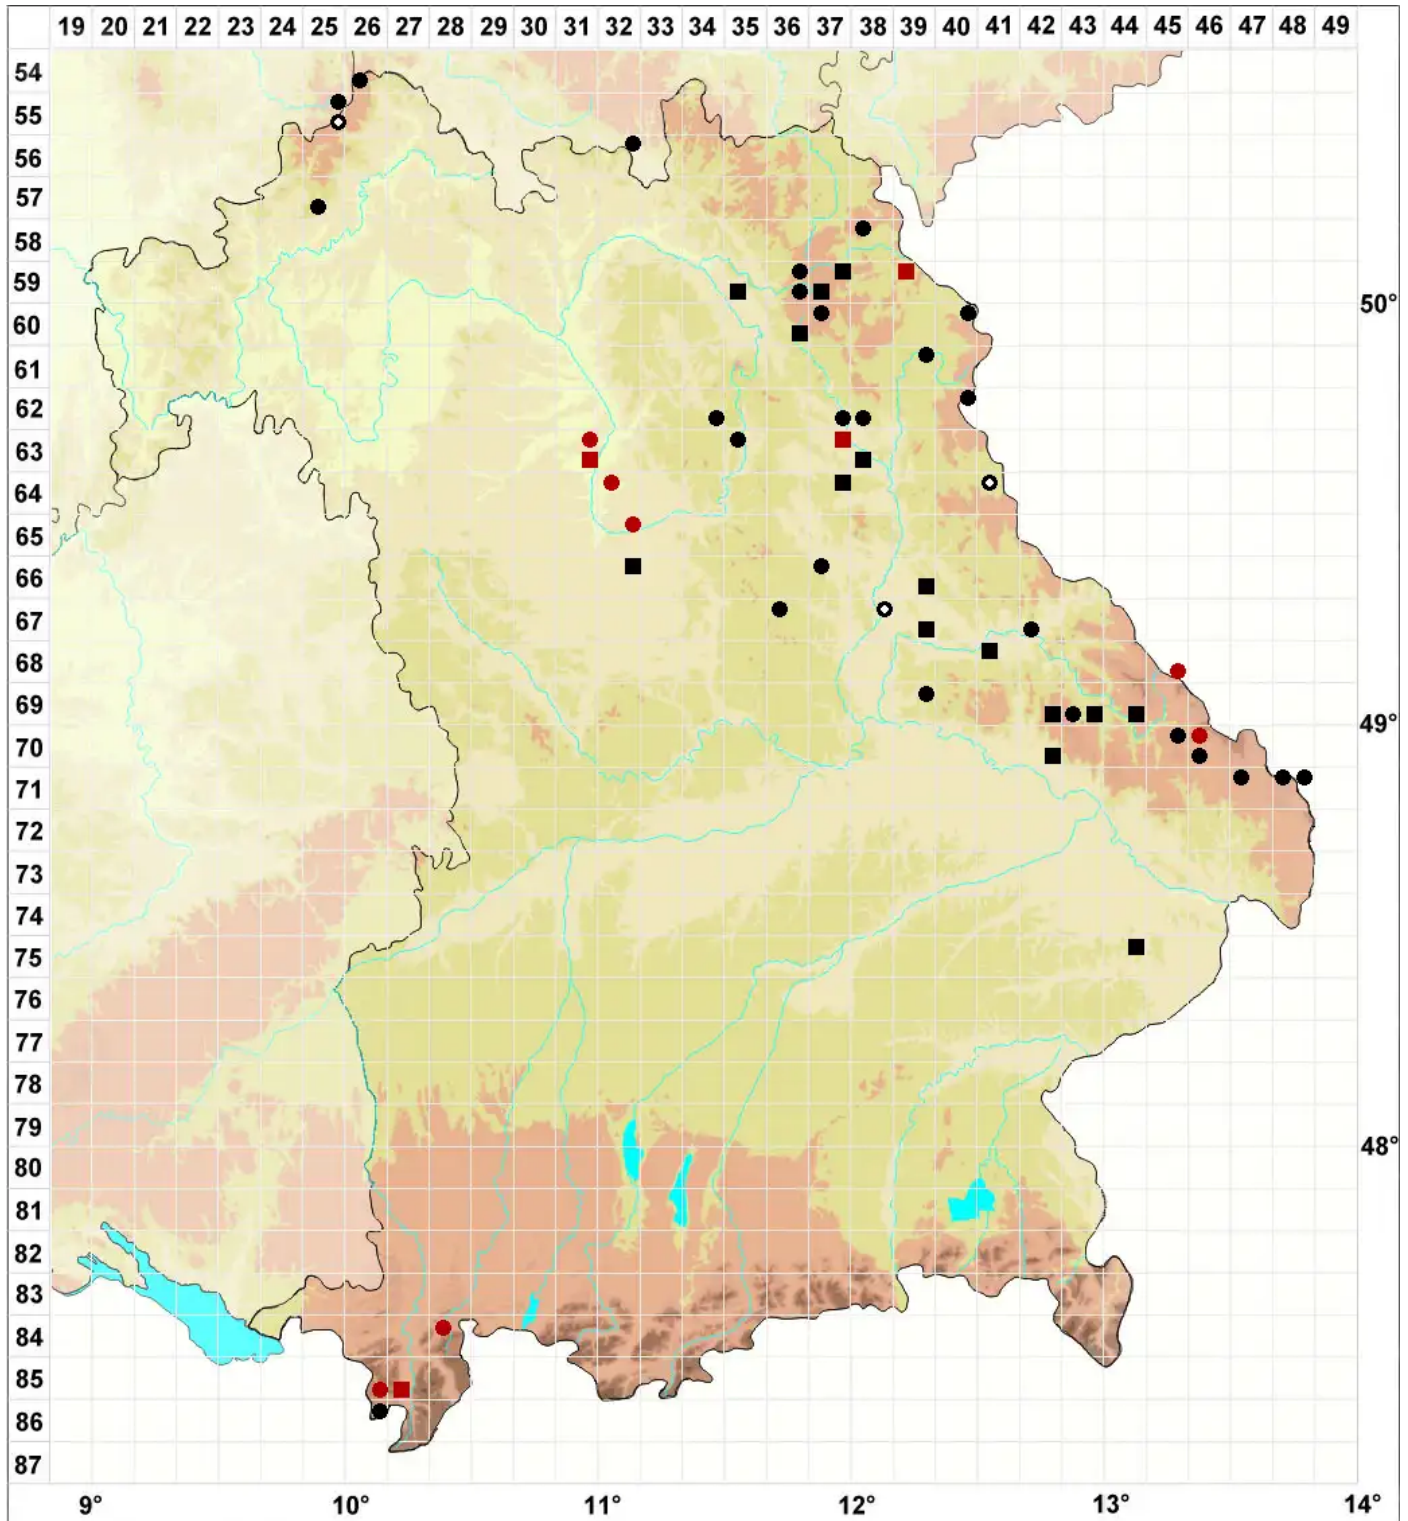

Pohlia bulbifera (Warnst.) Warnst.

Bulbillen-Pohlmoos

Legende:

- Symbole:**
- Ausgefülltes Symbol:
Zeitraum von 1980 bis heute (Aktuelle Angabe)
 - Leeres Symbol:
Zeitraum vor 1980 (Altangabe)
 - Quadrat: Herbarbeleg