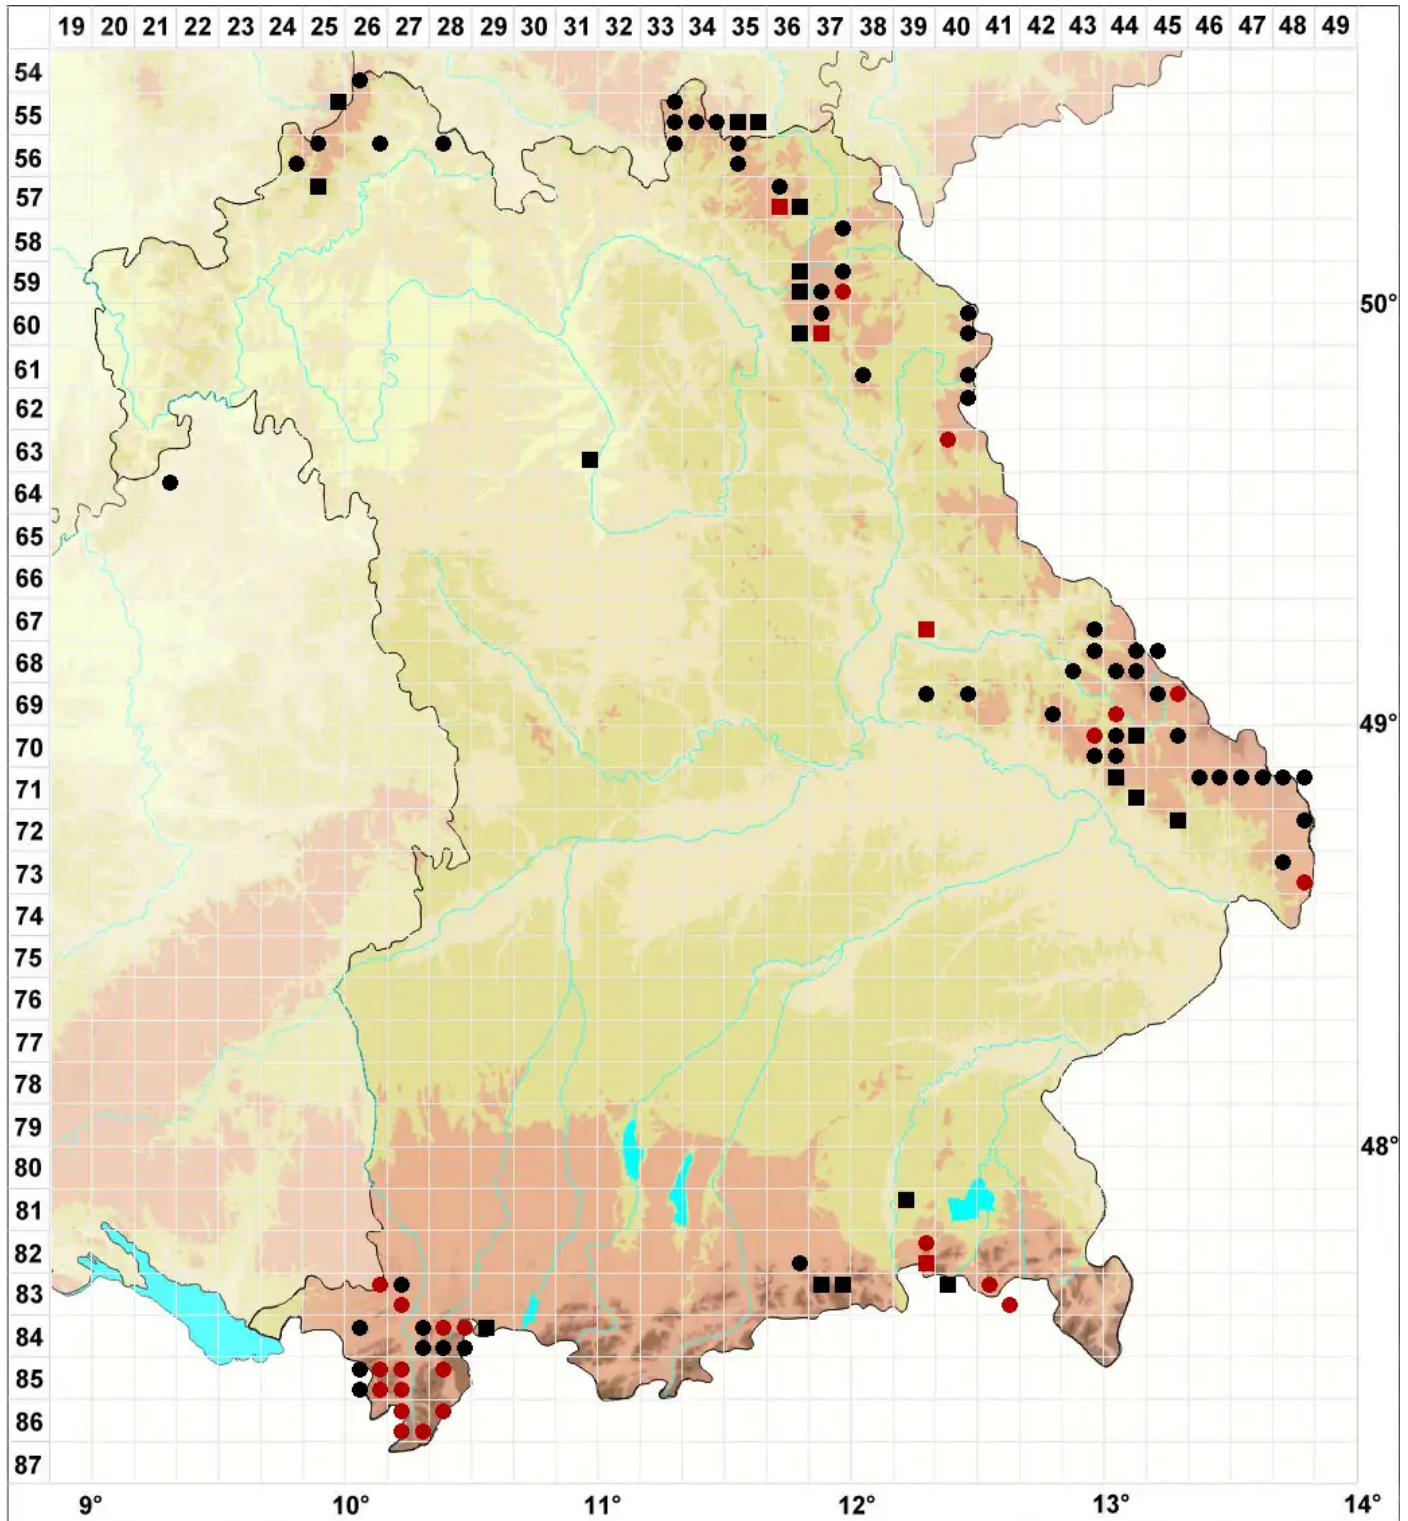

# Pohlia camptotrachela (Renauld & Cardot) Broth.

## Krummhals-Pohlmoos

Legende:

- Symbole:**
- Ausgefülltes Symbol:  
Zeitraum von 1980 bis heute (Aktuelle Angabe)
  - Leeres Symbol:  
Zeitraum vor 1980 (Altangabe)
  - Quadrat: Herbarbeleg