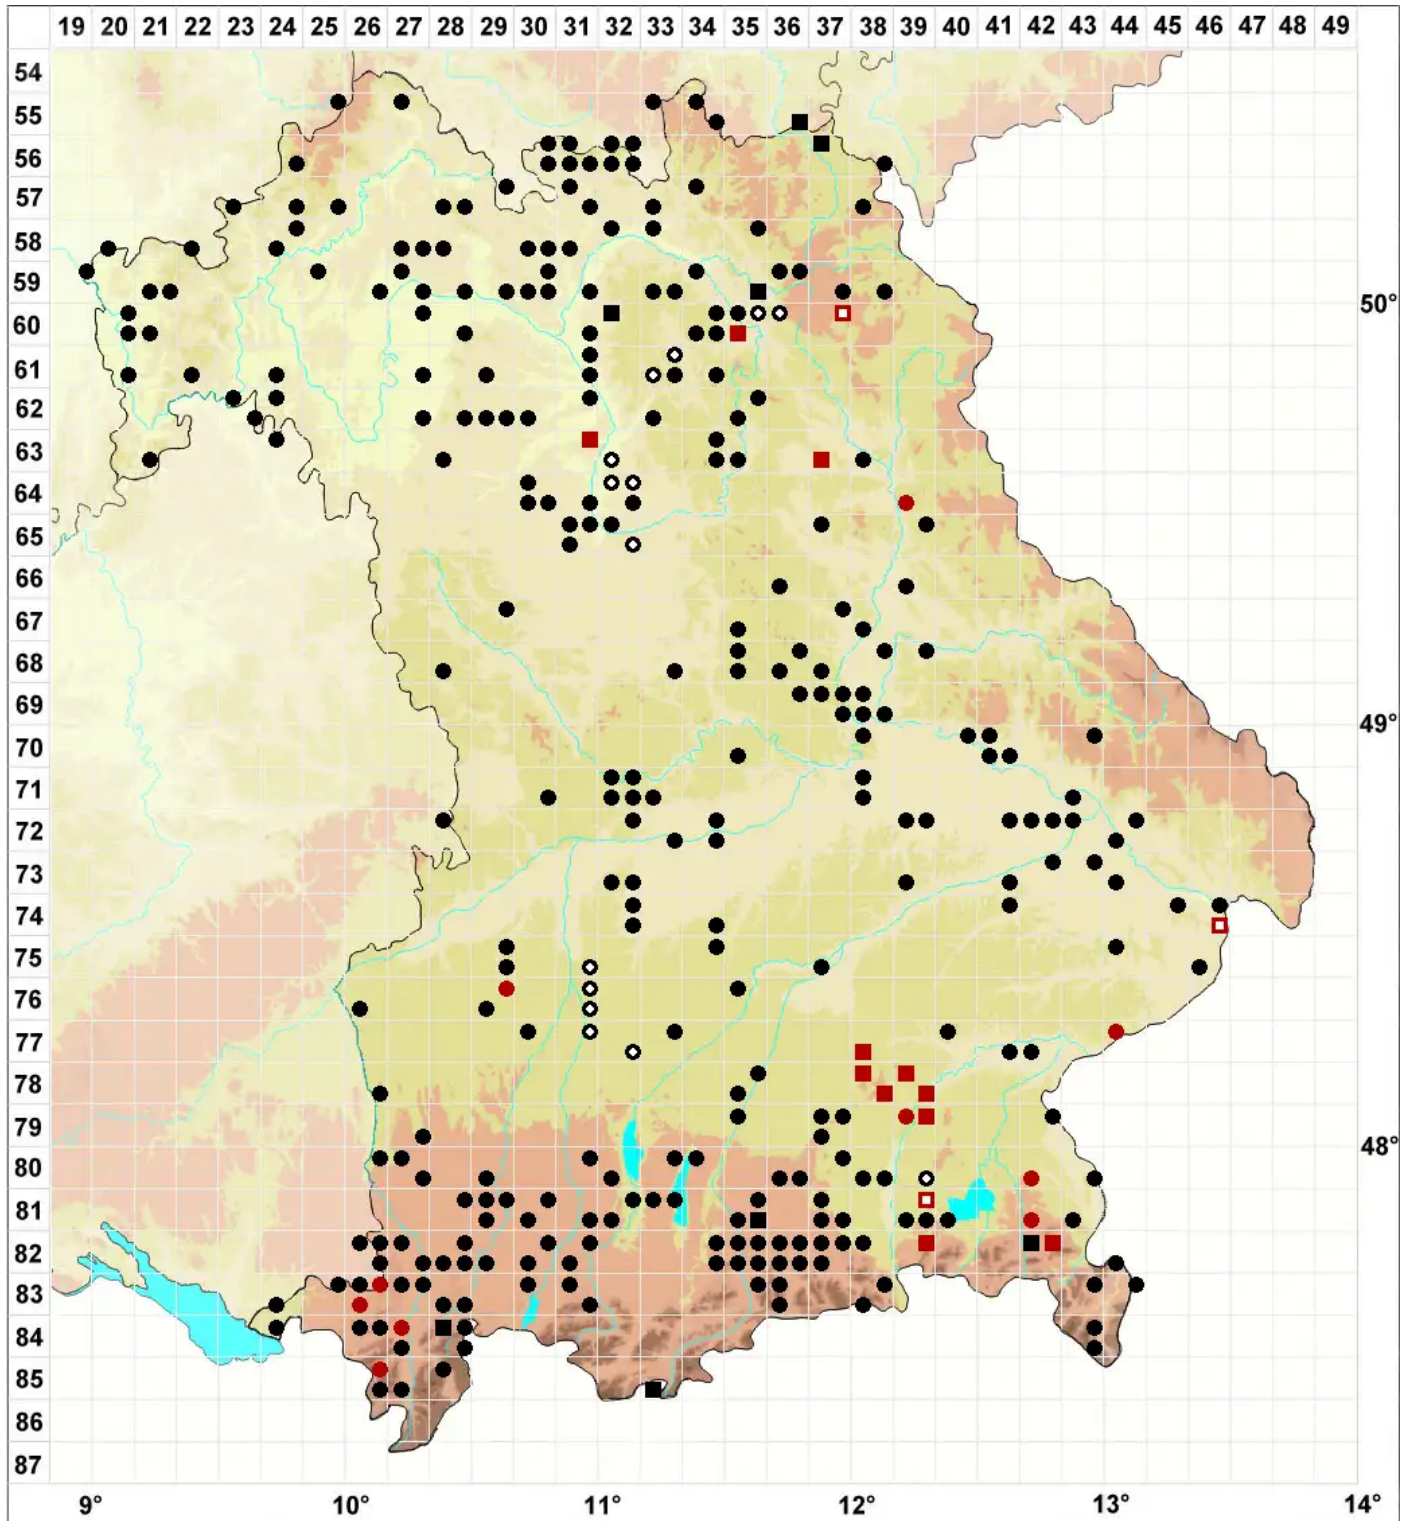

# Pohlia melanodon (Brid.) A.J.Shaw

## Rötliches Pohlmoos

Legende:

- Symbole:**  
Ausgefülltes Symbol:  
Zeitraum von 1980 bis heute (Aktuelle Angabe)  
Leeres Symbol:  
Zeitraum vor 1980 (Altangabe)  
Quadrat: Herbarbeleg