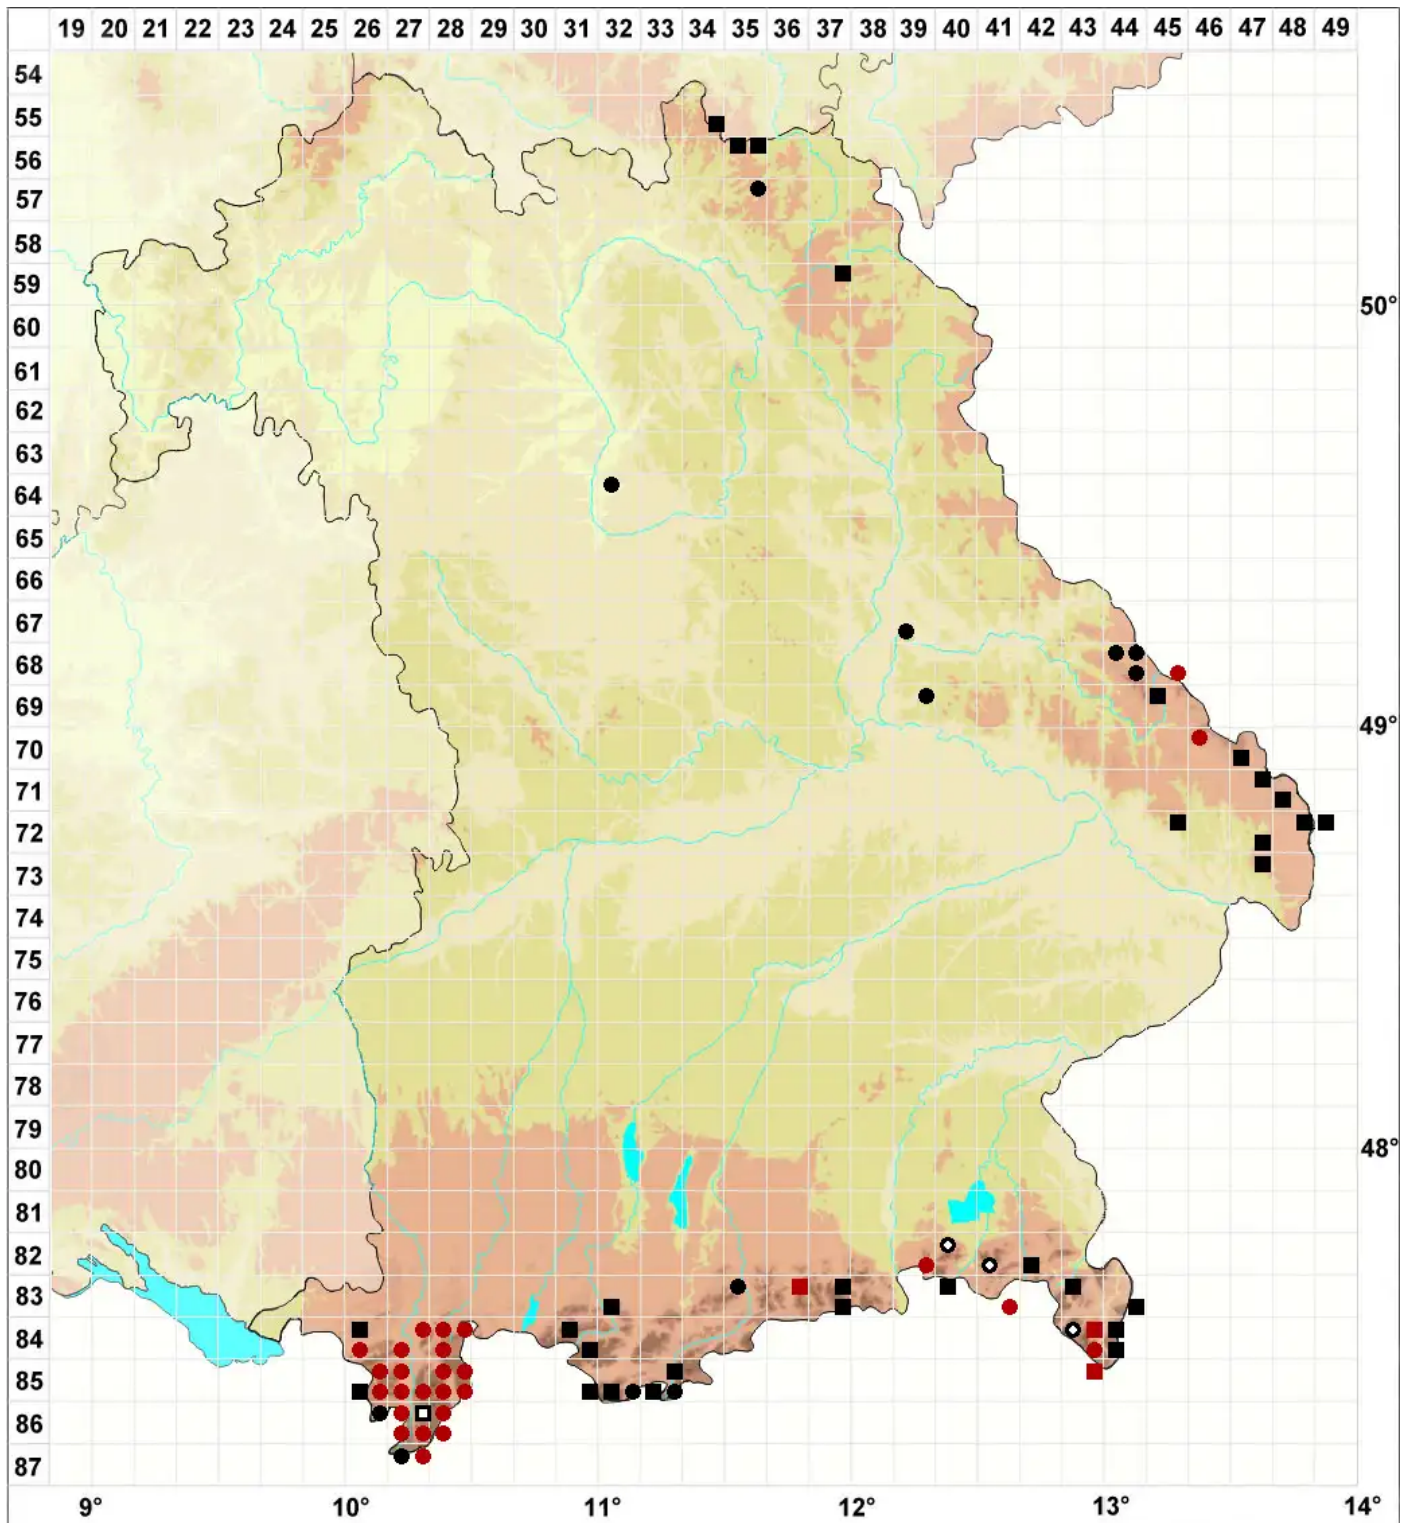

Pohlia drummondii (Müll.Hal.) A.L.Andrews

Veränderliches Pohlmoos

Legende:

- Symbole:**
Ausgefülltes Symbol:
Zeitraum von 1980 bis heute (Aktuelle Angabe)
Leeres Symbol:
Zeitraum vor 1980 (Altangabe)
Quadrat: Herbarbeleg