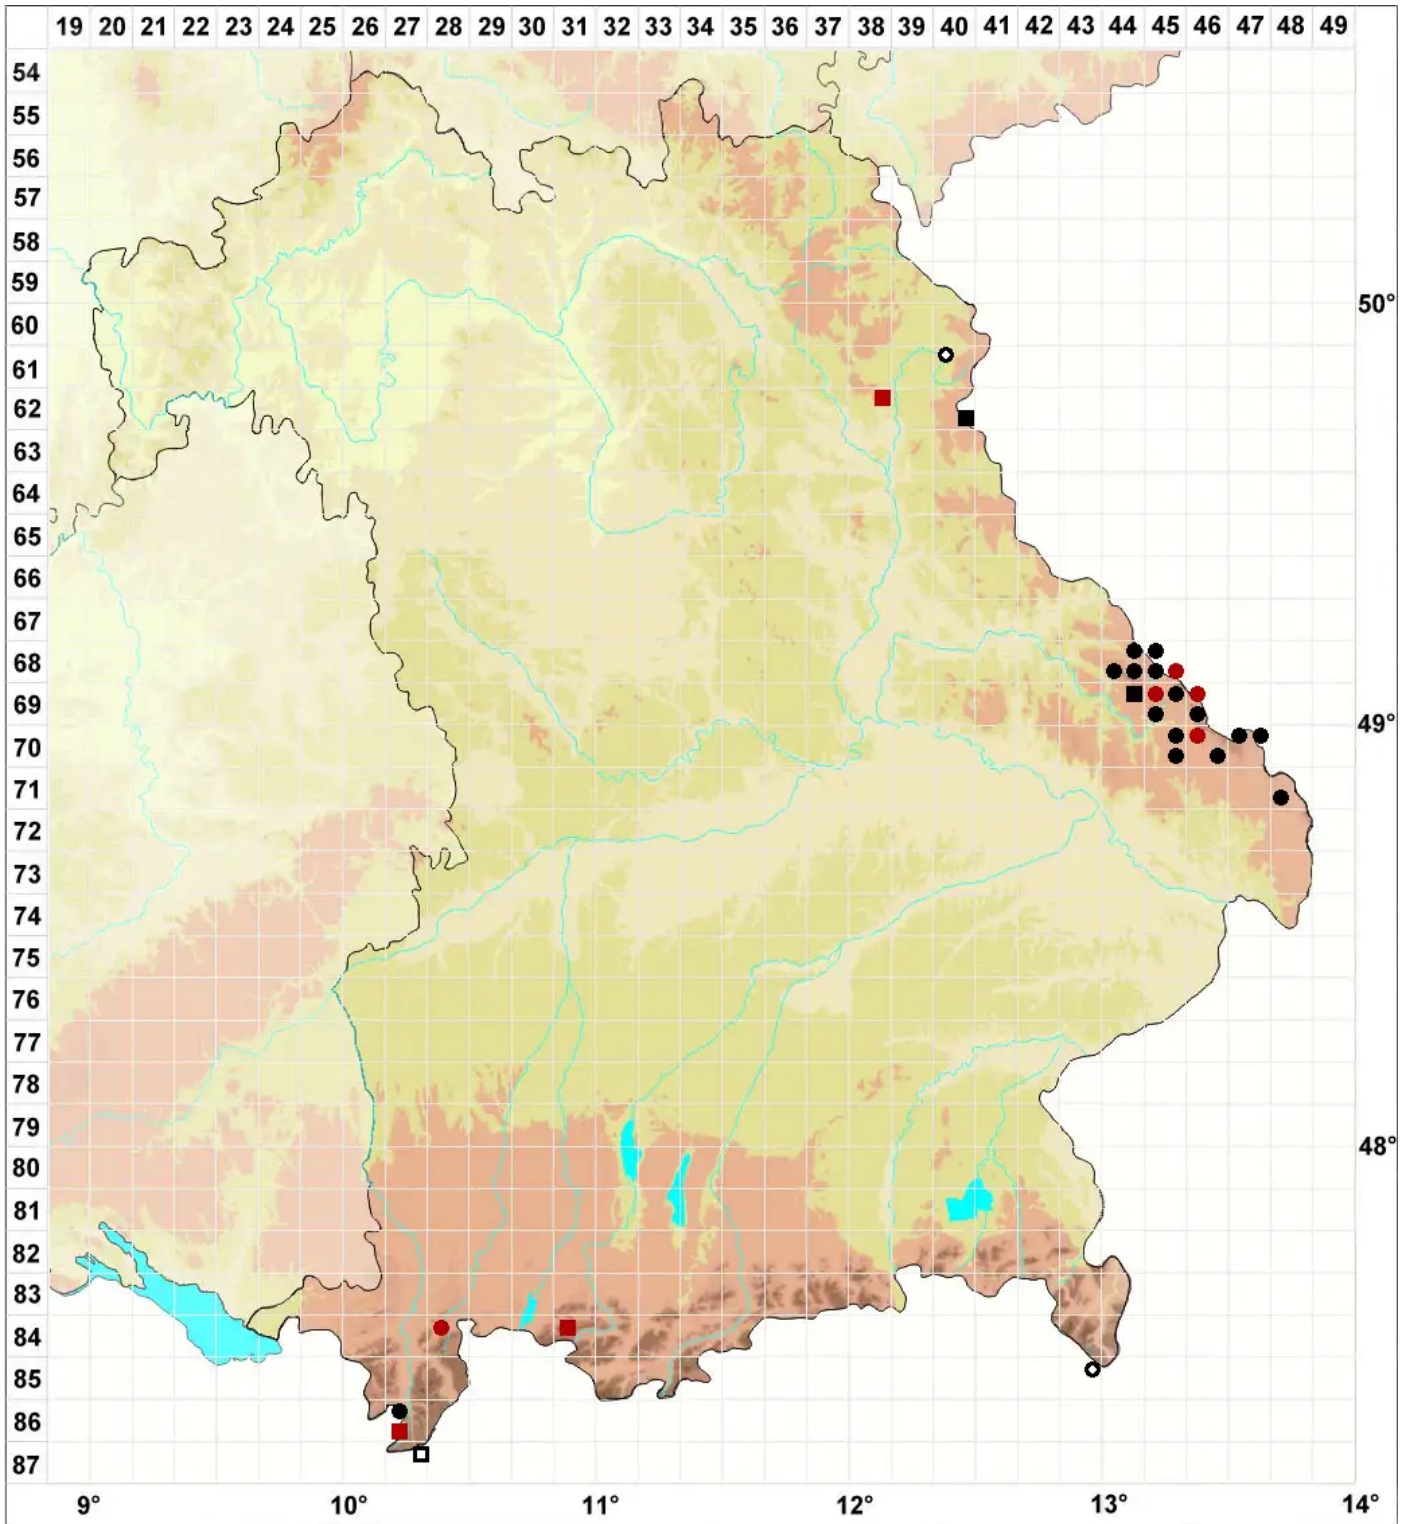

Pohlia filum (Schimp.) Mårtensson

Faden-Pohlmoos

Legende:

Symbole:

Ausgefülltes Symbol:
Zeitraum von 1980 bis heute (Aktuelle Angabe)

Leeres Symbol:
Zeitraum vor 1980 (Altangabe)

Quadrat: Herbarbeleg