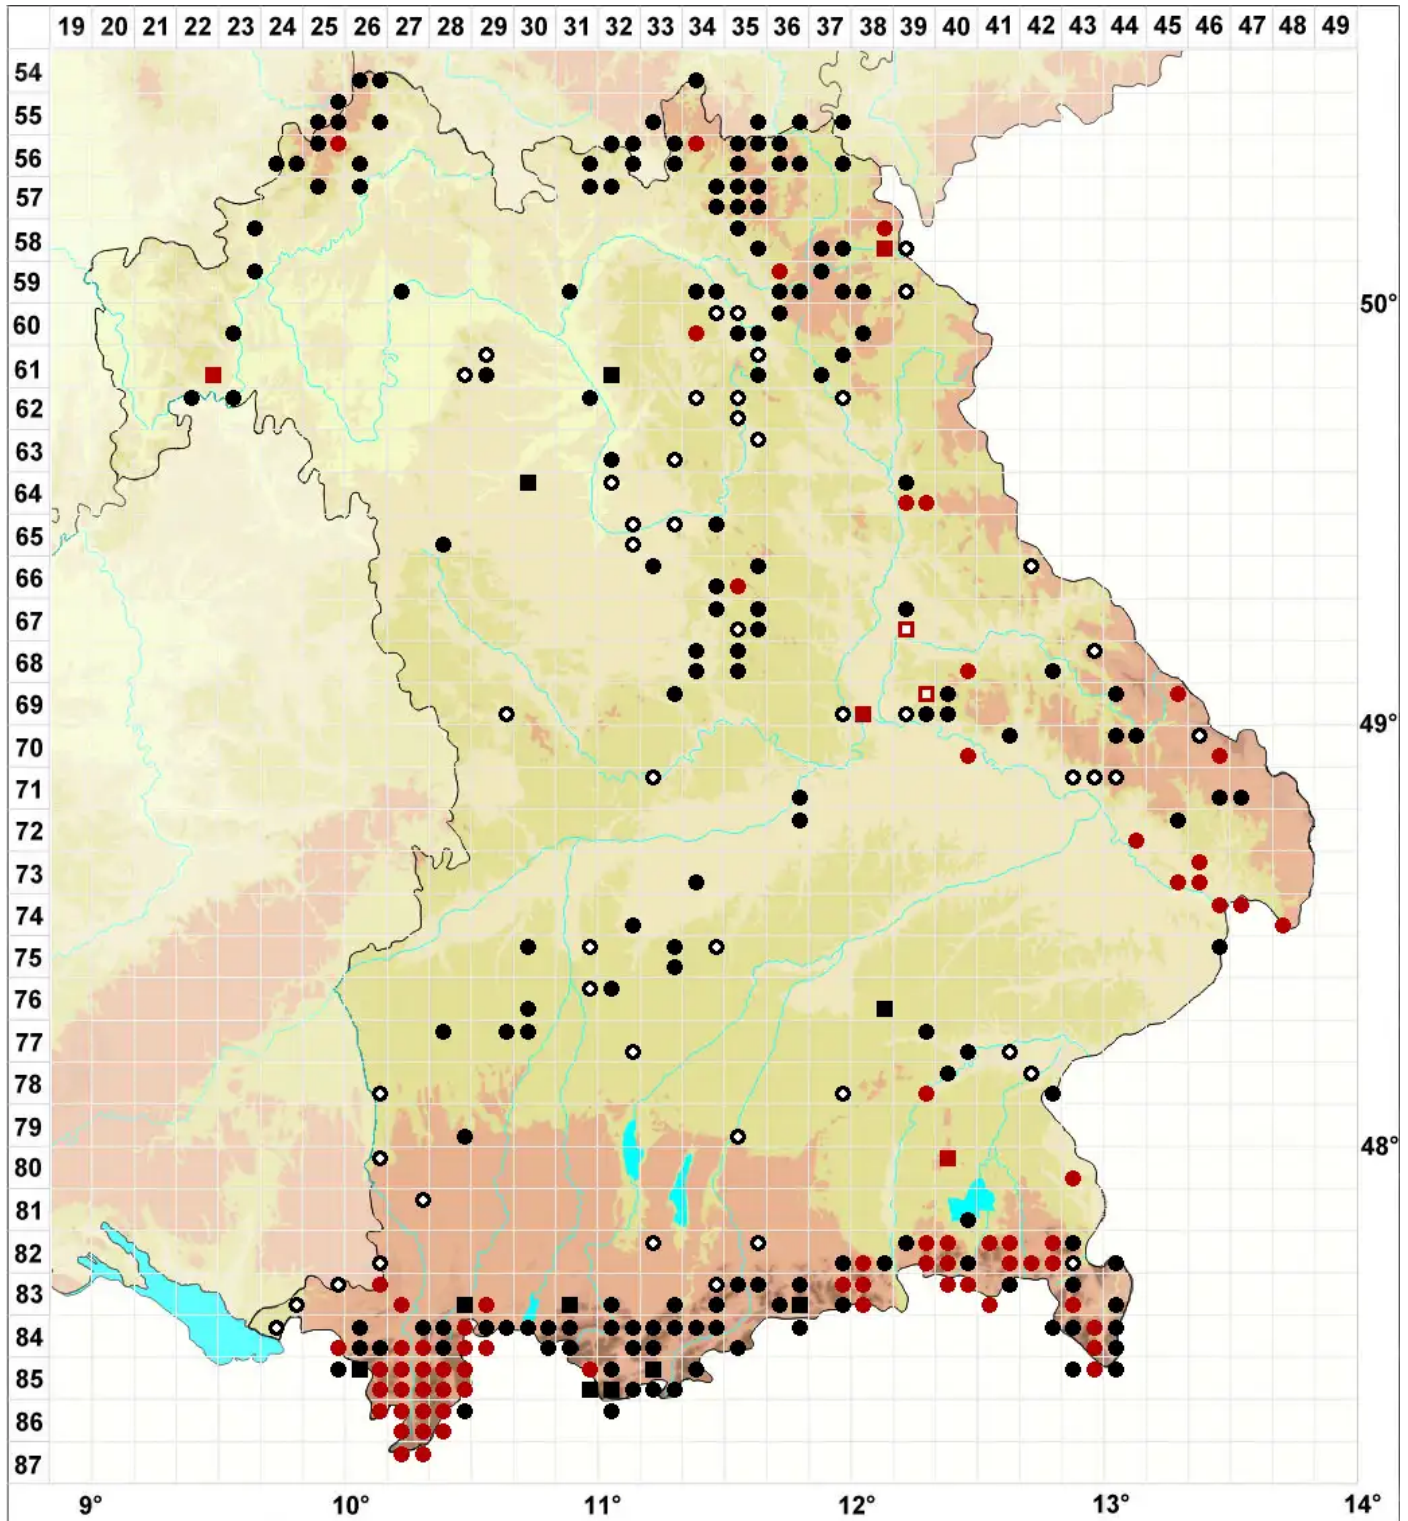

Pohlia cruda (Hedw.) Lindb.

Hellgrünes Pohlmoos

Legende:

- Symbole:**
- Ausgefülltes Symbol:
Zeitraum von 1980 bis heute (Aktuelle Angabe)
 - Leeres Symbol:
Zeitraum vor 1980 (Altangabe)
 - Quadrat: Herbarbeleg