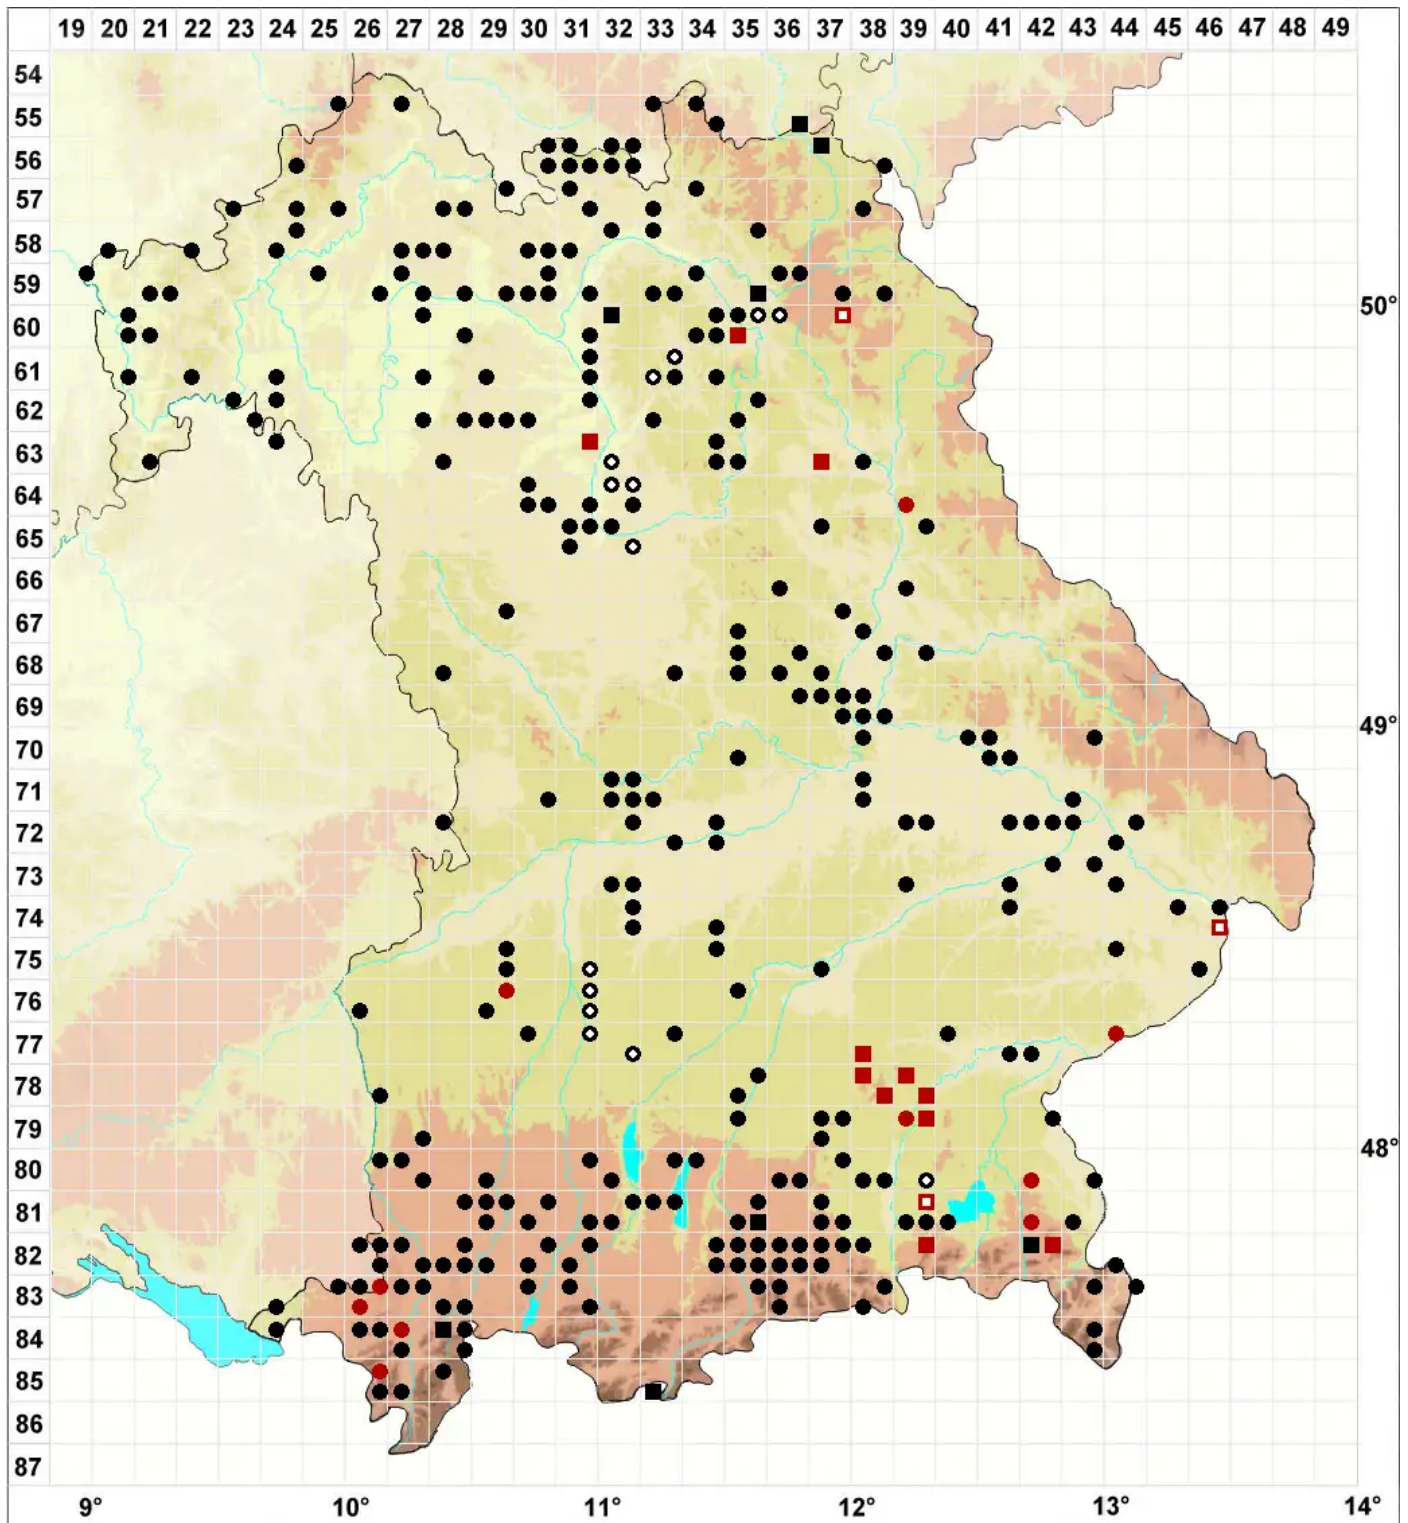

# Pohlia melanodon (Brid.) A.J.Shaw

## Rötliches Pohlmoos

Legende:

- Symbole:**
- Ausgefülltes Symbol:  
Zeitraum von 1980 bis heute (Aktuelle Angabe)
  - Leeres Symbol:  
Zeitraum vor 1980 (Altangabe)
  - Quadrat: Herbarbeleg