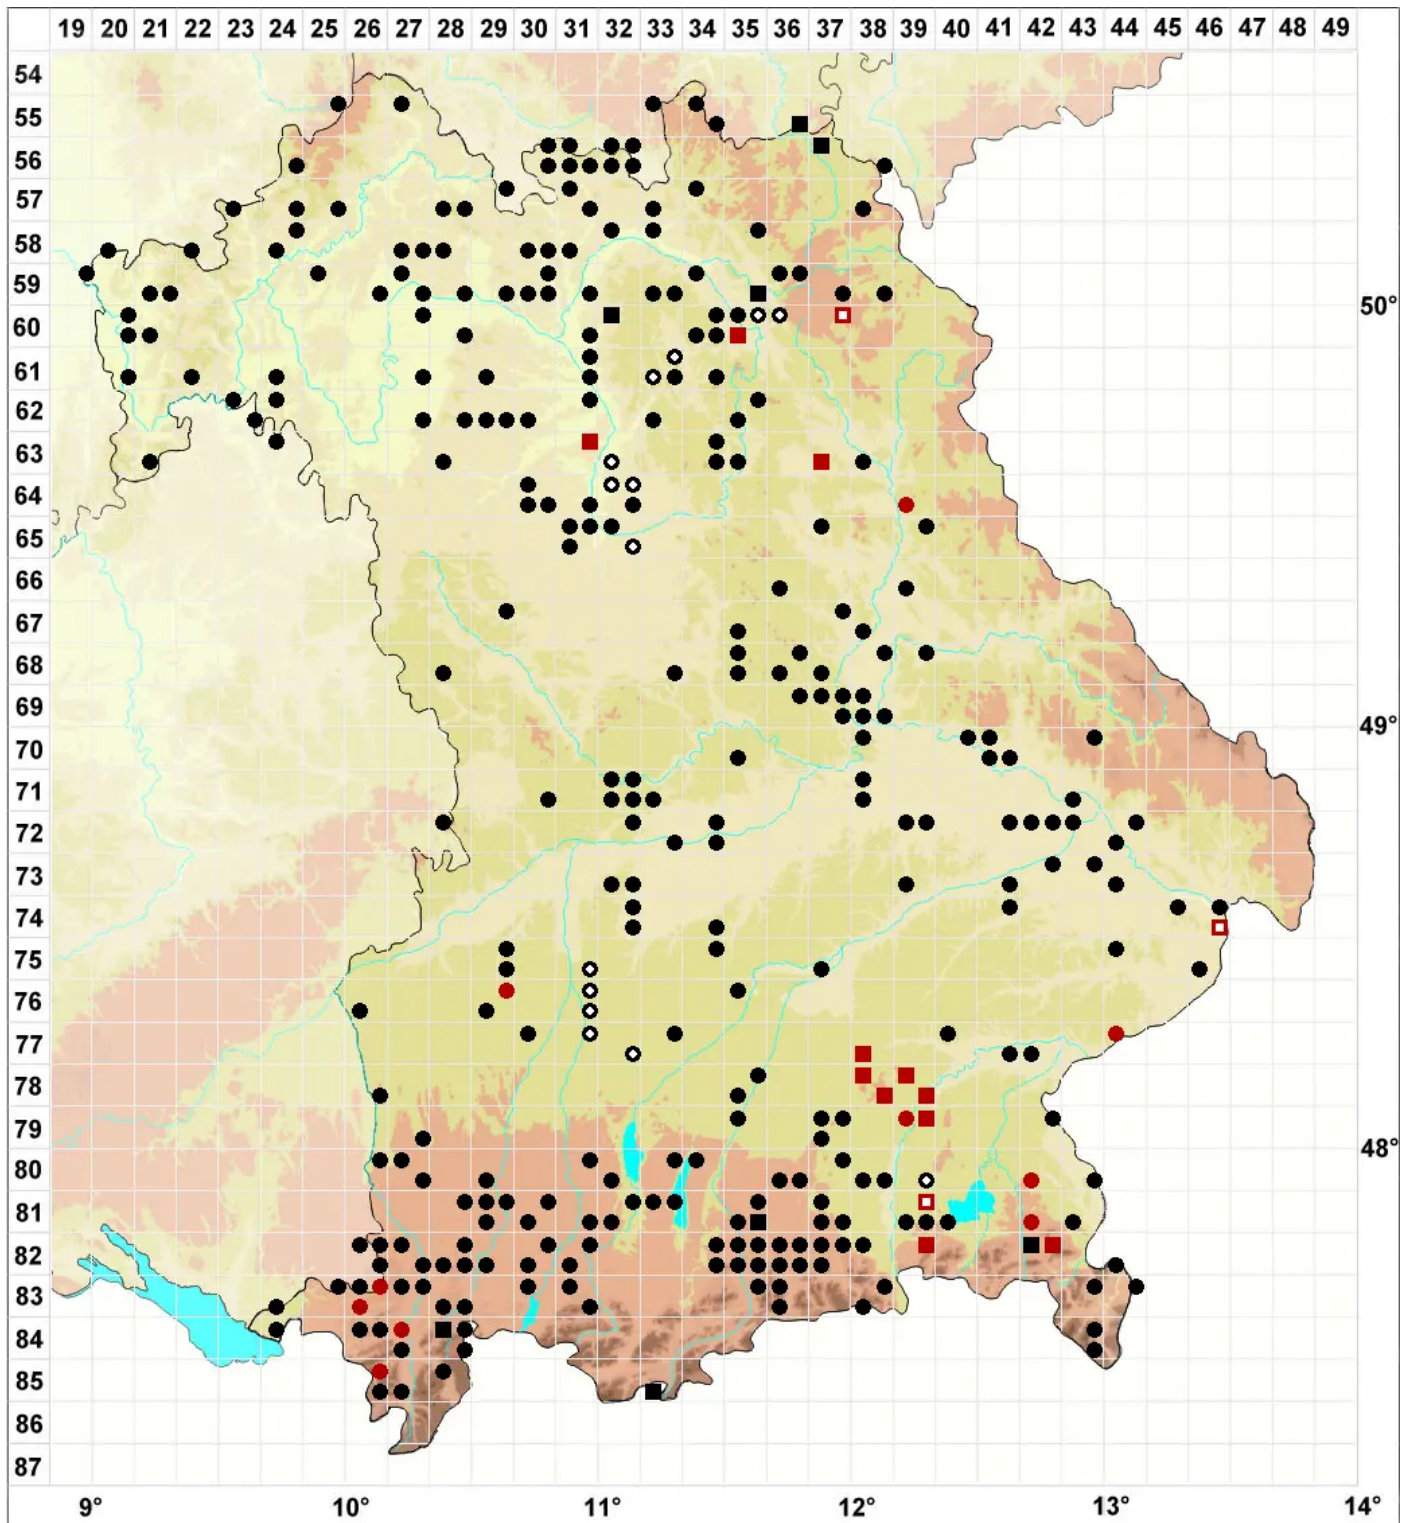

Pohlia melanodon (Brid.) A.J.Shaw

Rötliches Pohlmoos

Legende:

- Symbole:**
- Ausgefülltes Symbol:
Zeitraum von 1980 bis heute (Aktuelle Angabe)
 - Leeres Symbol:
Zeitraum vor 1980 (Altangabe)
 - Quadrat: Herbarbeleg