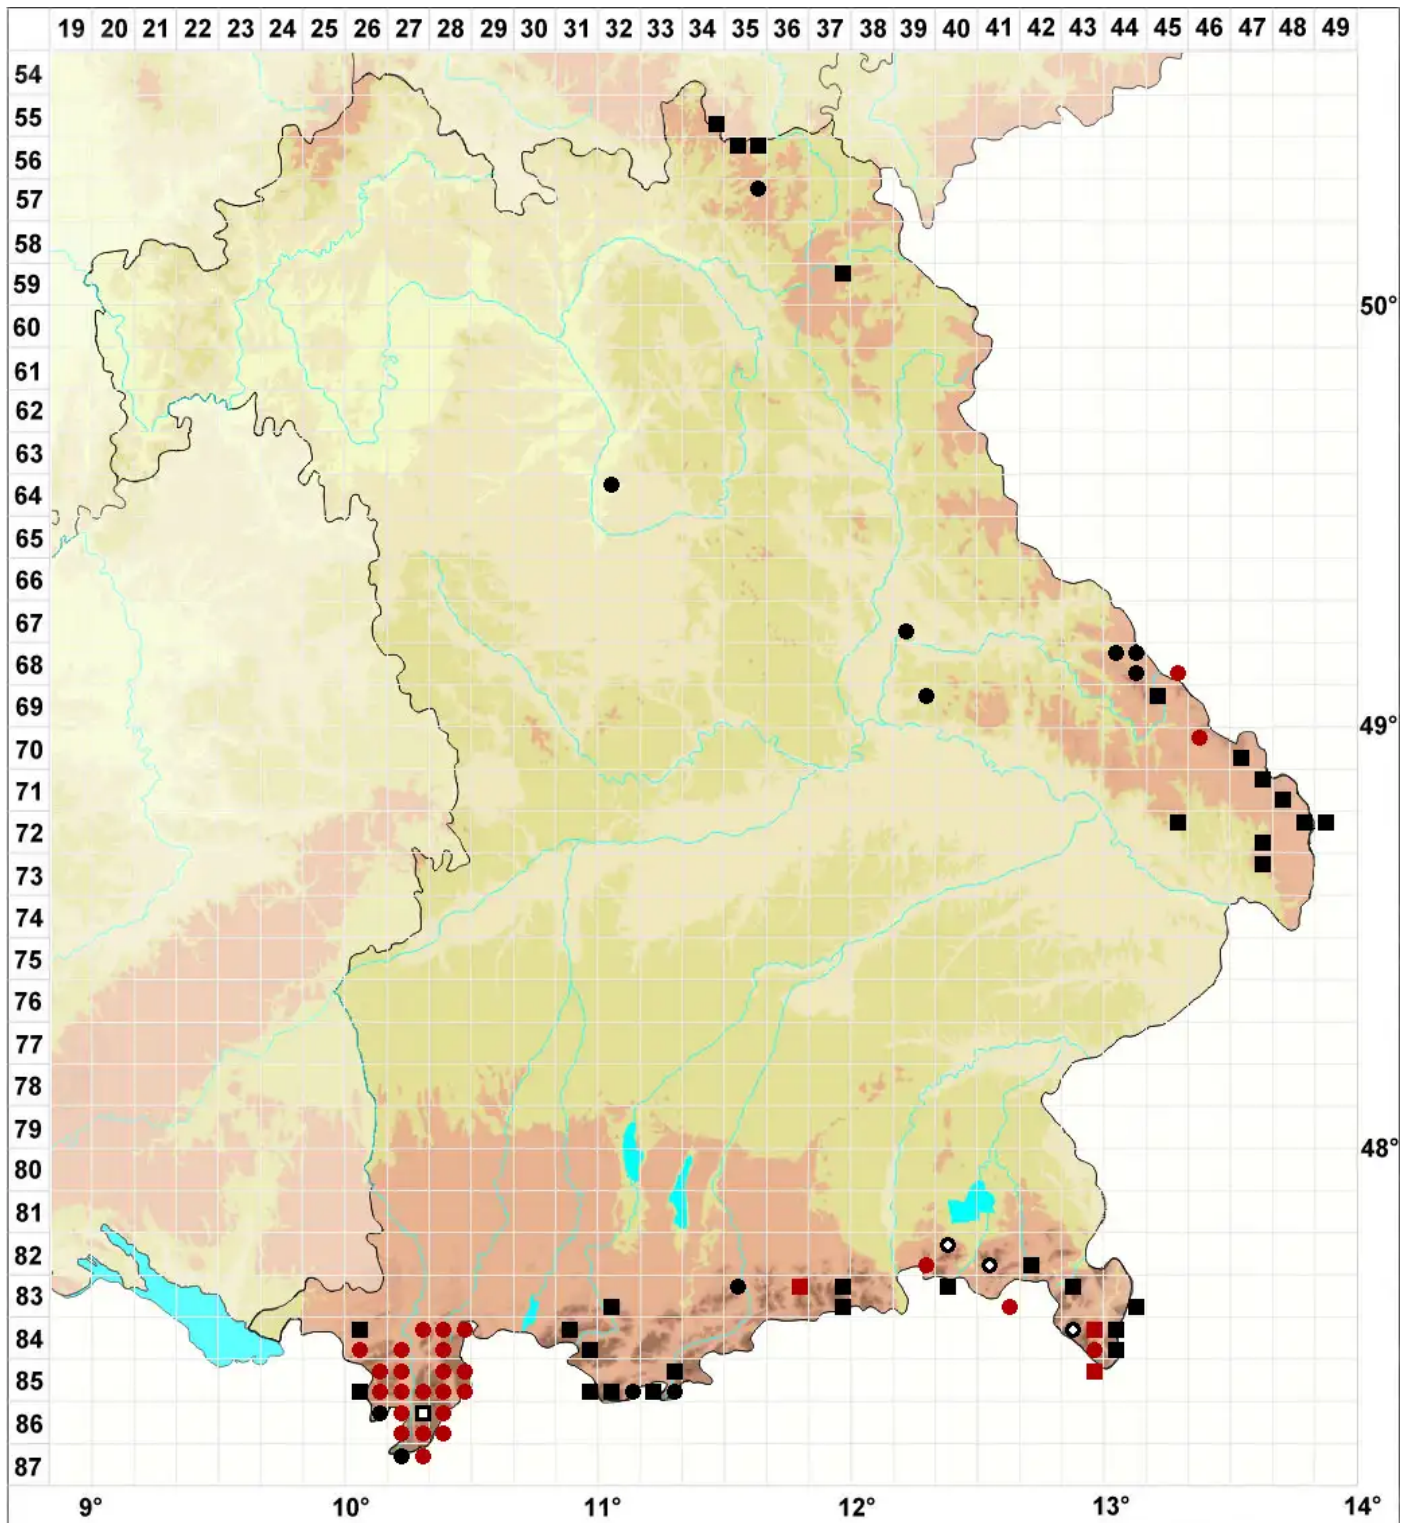

Pohlia drummondii (Müll.Hal.) A.L.Andrews

Veränderliches Pohlmoos

Legende:

- Symbole:**
- Ausgefülltes Symbol:
Zeitraum von 1980 bis heute (Aktuelle Angabe)
 - Leeres Symbol:
Zeitraum vor 1980 (Altangabe)
 - Quadrat: Herbarbeleg