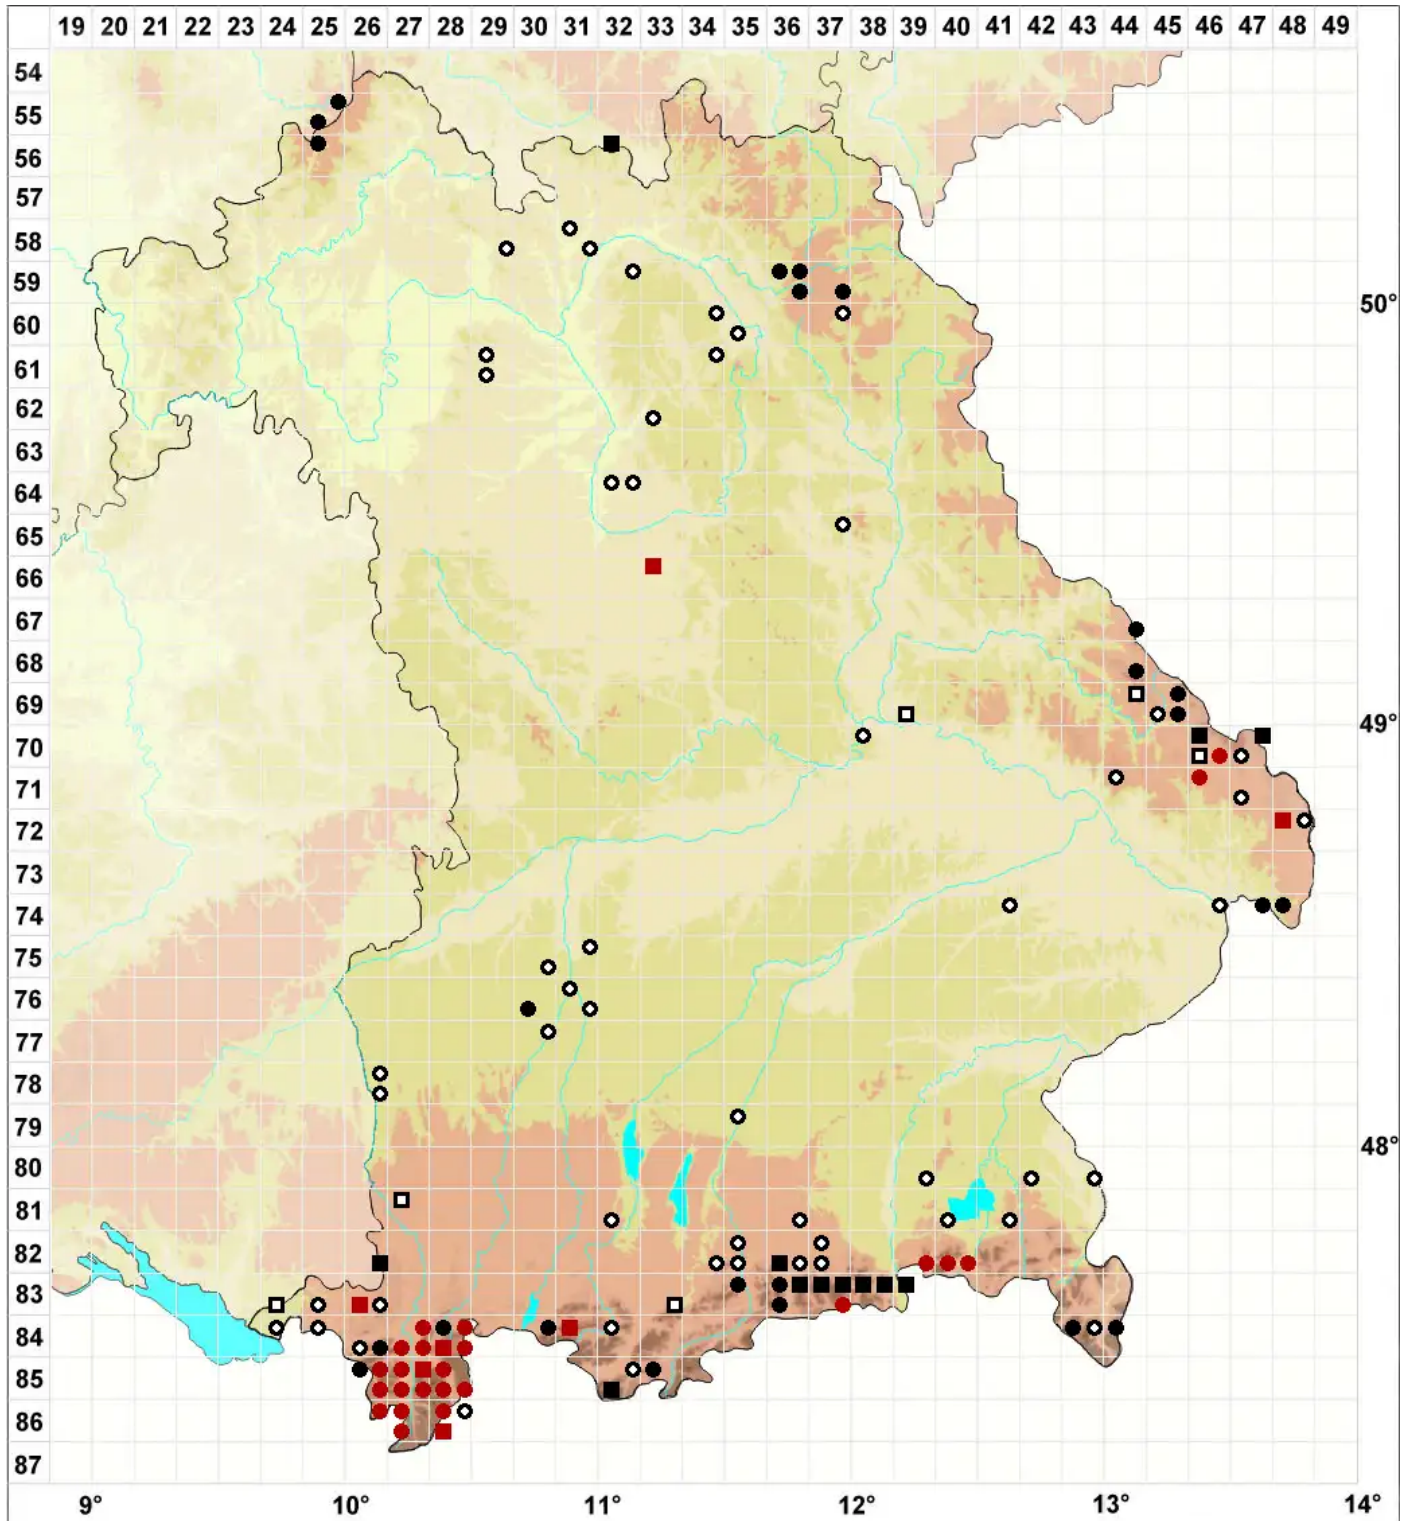

Pohlia elongata Hedw.

Verlängertes Pohlmoos

Legende:

- Symbole:**
- Ausgefülltes Symbol:
Zeitraum von 1980 bis heute (Aktuelle Angabe)
 - Leeres Symbol:
Zeitraum vor 1980 (Altangabe)
 - Quadrat: Herbarbeleg