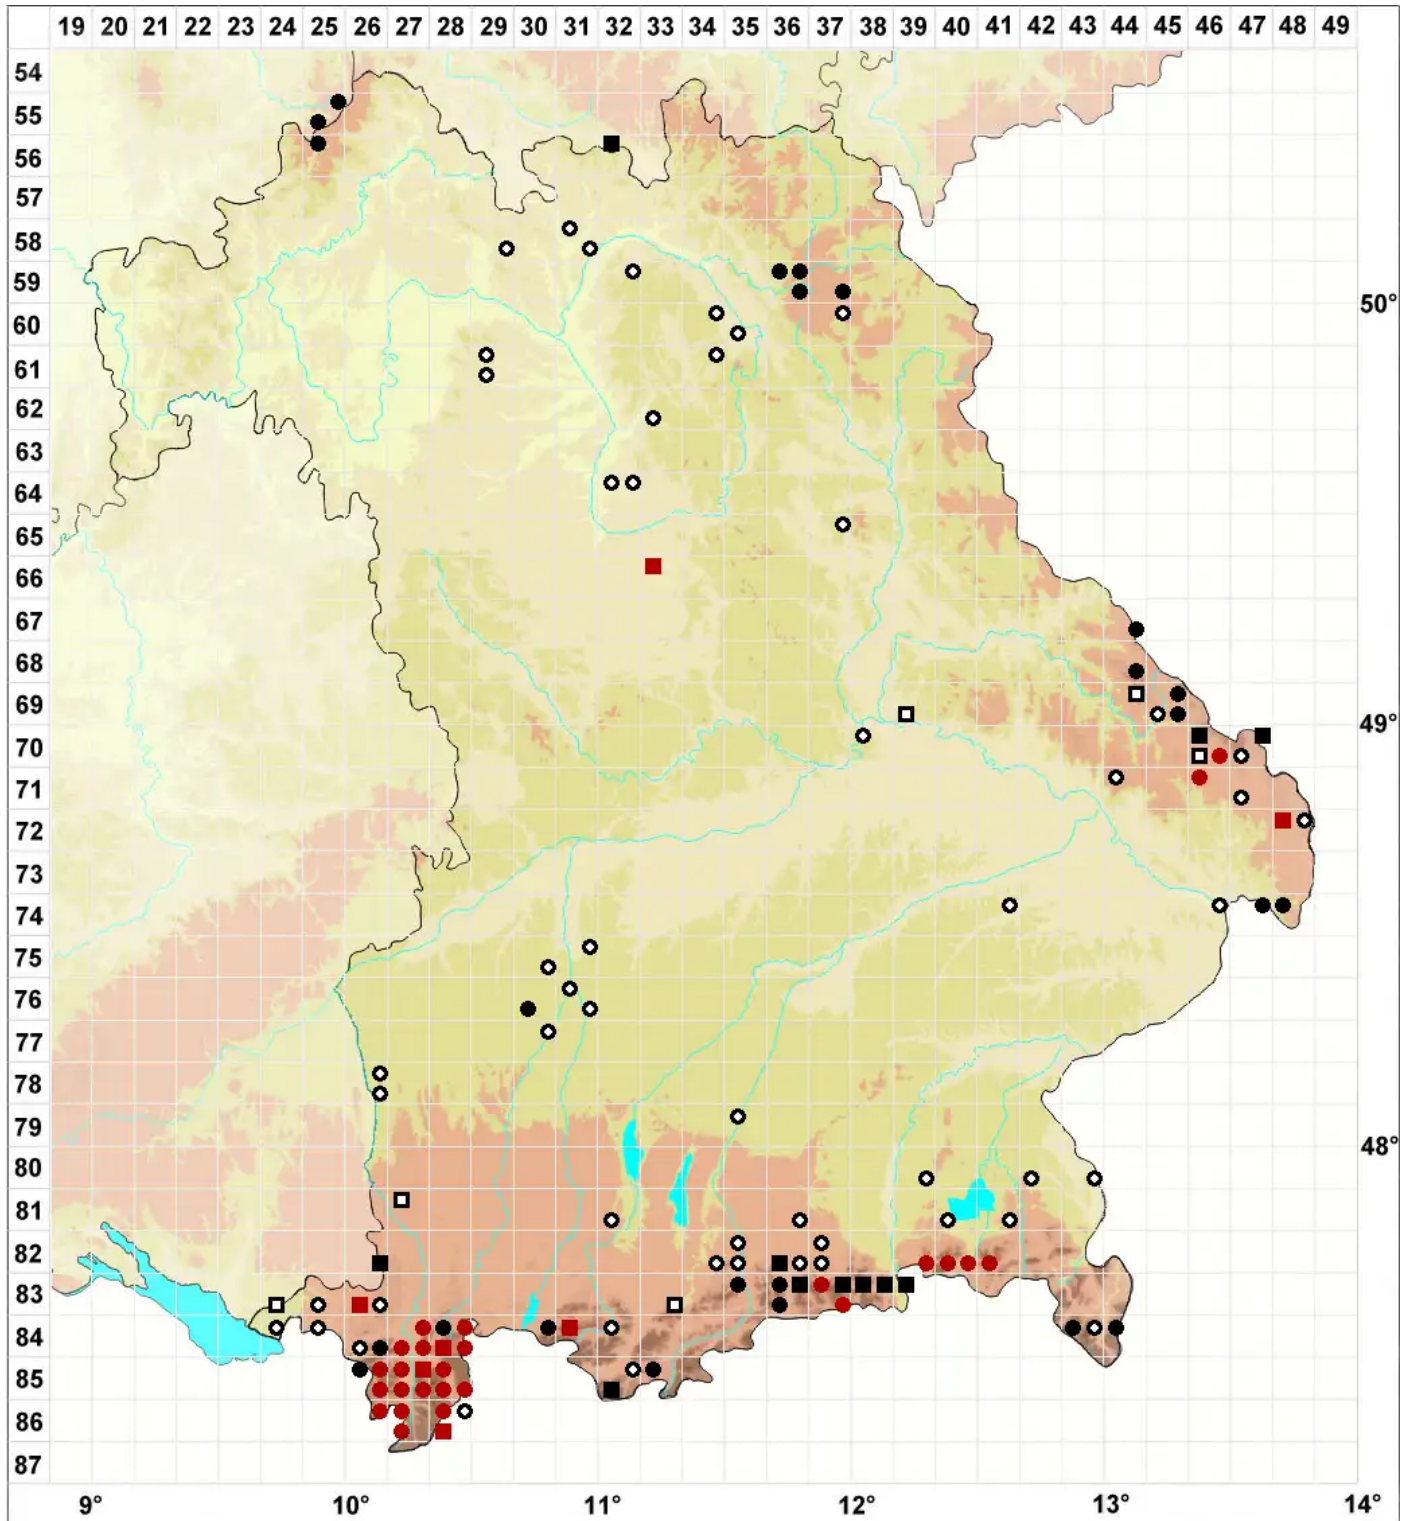

Pohlia elongata Hedw.

Verlängertes Pohlmoos

Legende:

- Symbole:**
- Ausgefülltes Symbol:
Zeitraum von 1980 bis heute (Aktuelle Angabe)
 - Leeres Symbol:
Zeitraum vor 1980 (Altangabe)
 - Quadrat: Herbarbeleg