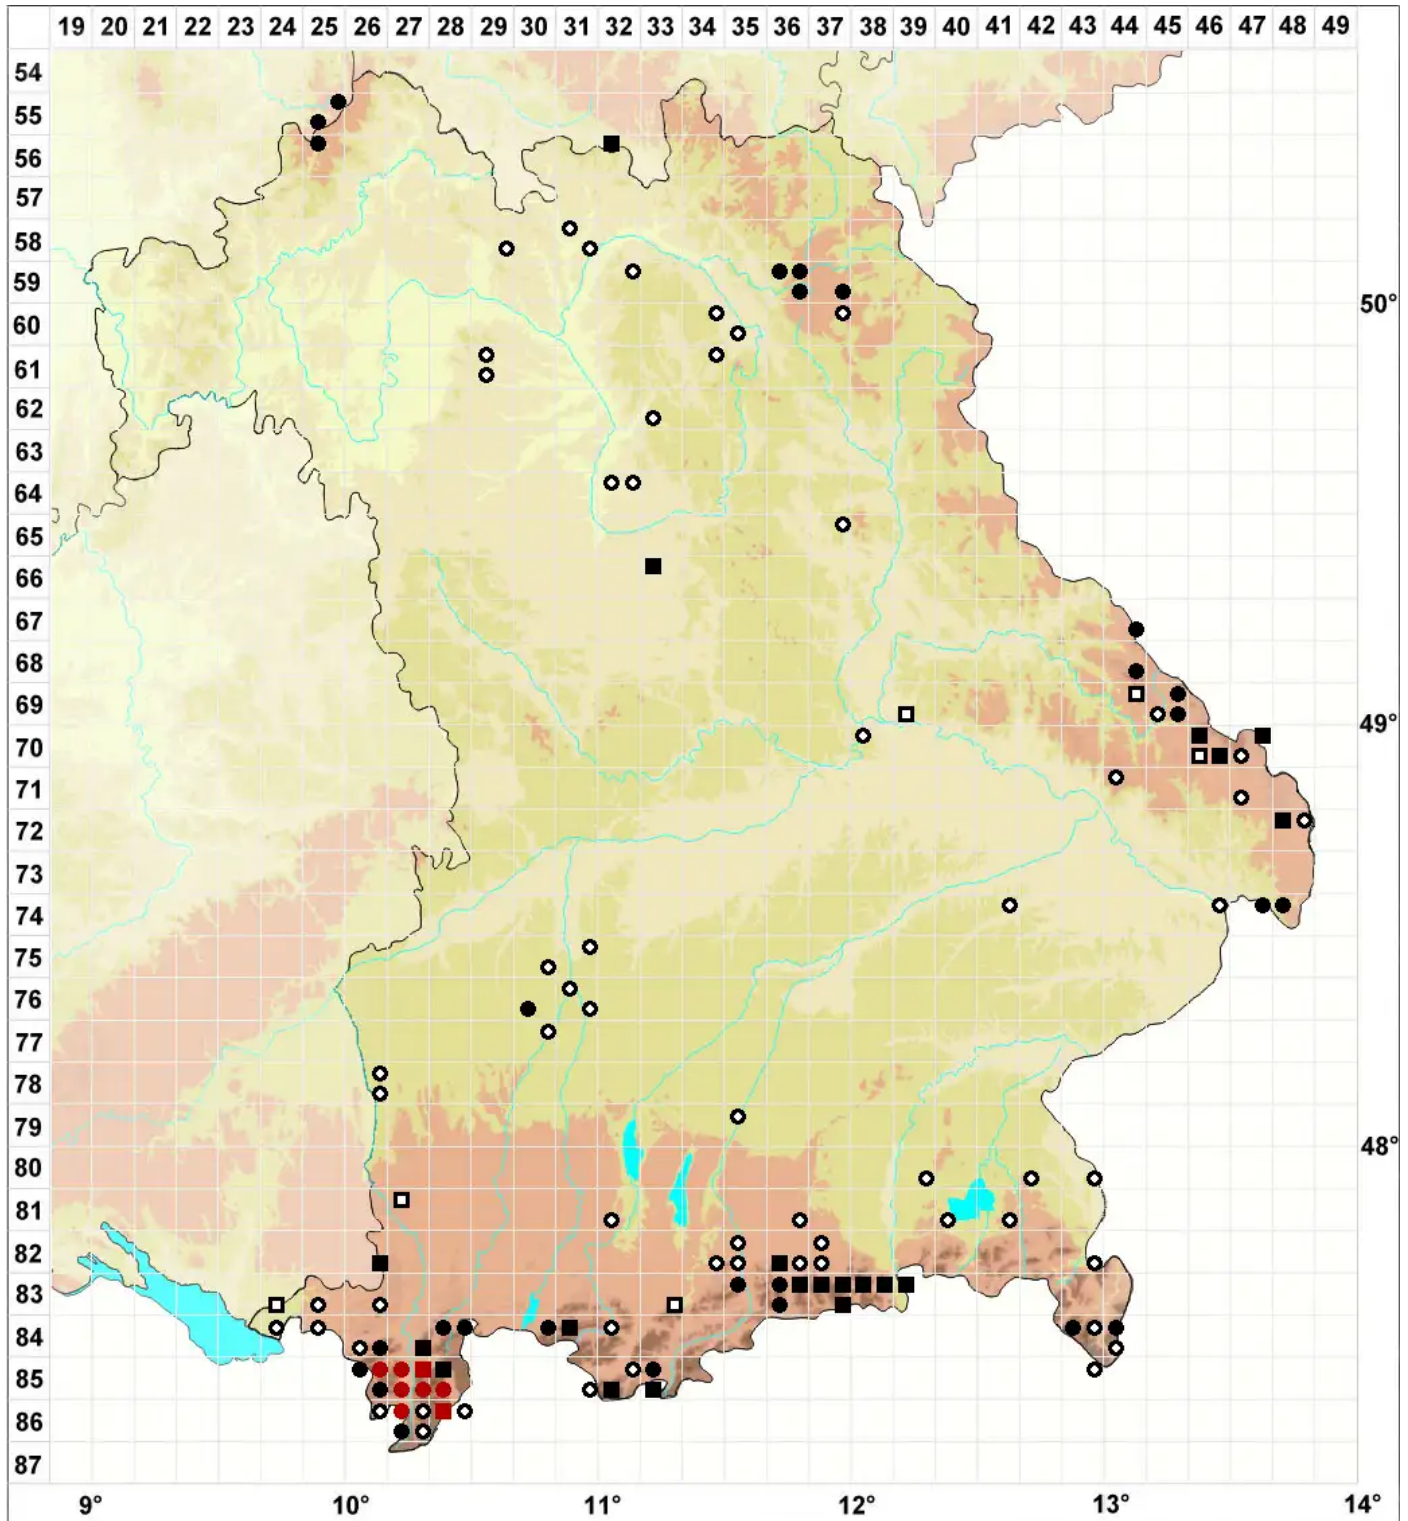

# Pohlia elongata Hedw. var. elongata

Verlängertes Pohlmoos, Echtes Verlängertes Pohlmoos

Legende:

- Symbole:**  
Ausgefülltes Symbol:  
Zeitraum von 1980 bis heute (Aktuelle Angabe)  
Leeres Symbol:  
Zeitraum vor 1980 (Altangabe)  
Quadrat: Herbarbeleg