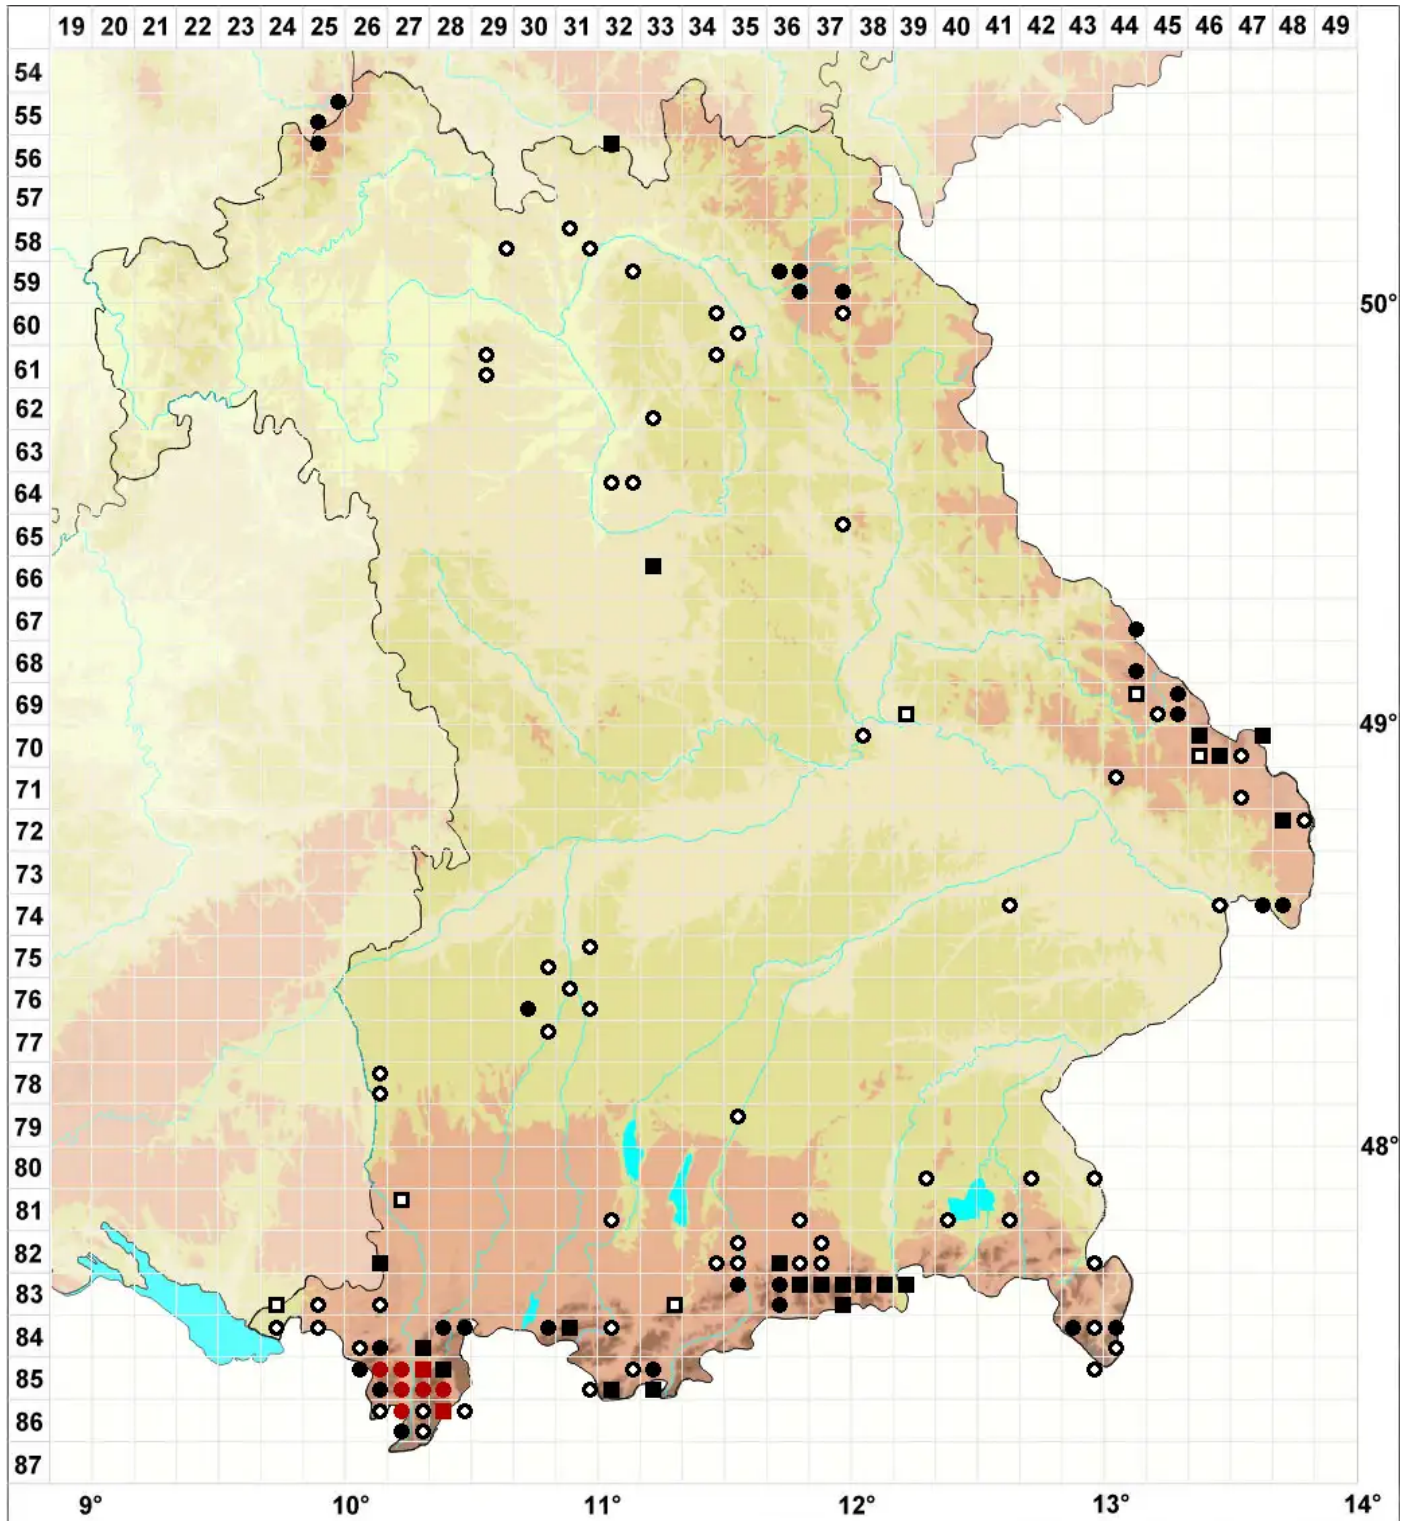

Pohlia elongata Hedw. var. elongata

Verlängertes Pohlmoos, Echtes Verlängertes Pohlmoos

Legende:

- Symbole:**
Ausgefülltes Symbol:
Zeitraum von 1980 bis heute (Aktuelle Angabe)
Leeres Symbol:
Zeitraum vor 1980 (Altangabe)
Quadrat: Herbarbeleg