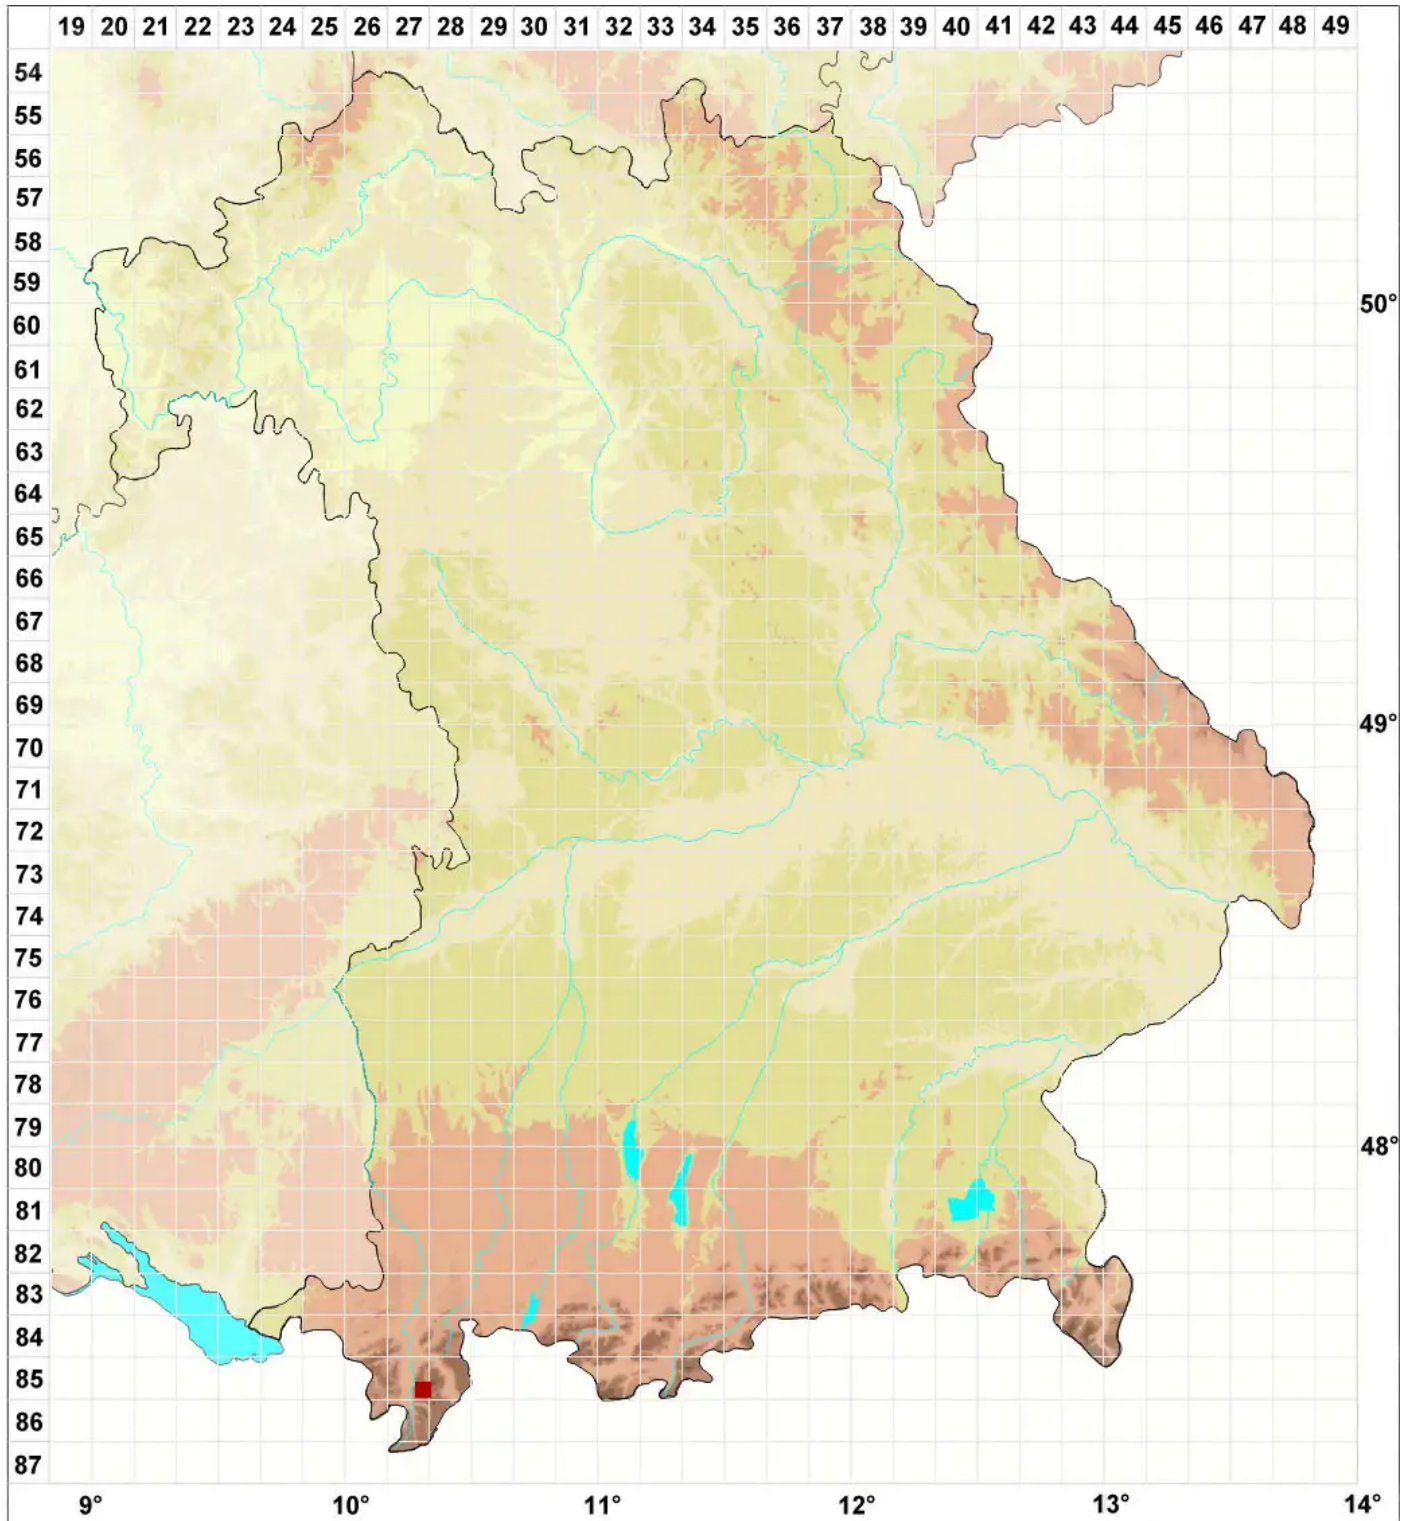

# Pohlia elongata var. greenii (Brid.) A.J.Shaw

Alpinrasen-Pohlmoos, Viergestaltiges Verlängertes Pohlmoos

Legende:

**Symbole:**

Ausgefülltes Symbol:  
Zeitraum von 1980 bis heute (Aktuelle Angabe)

Leeres Symbol:  
Zeitraum vor 1980 (Altangabe)

Quadrat: Herbarbeleg