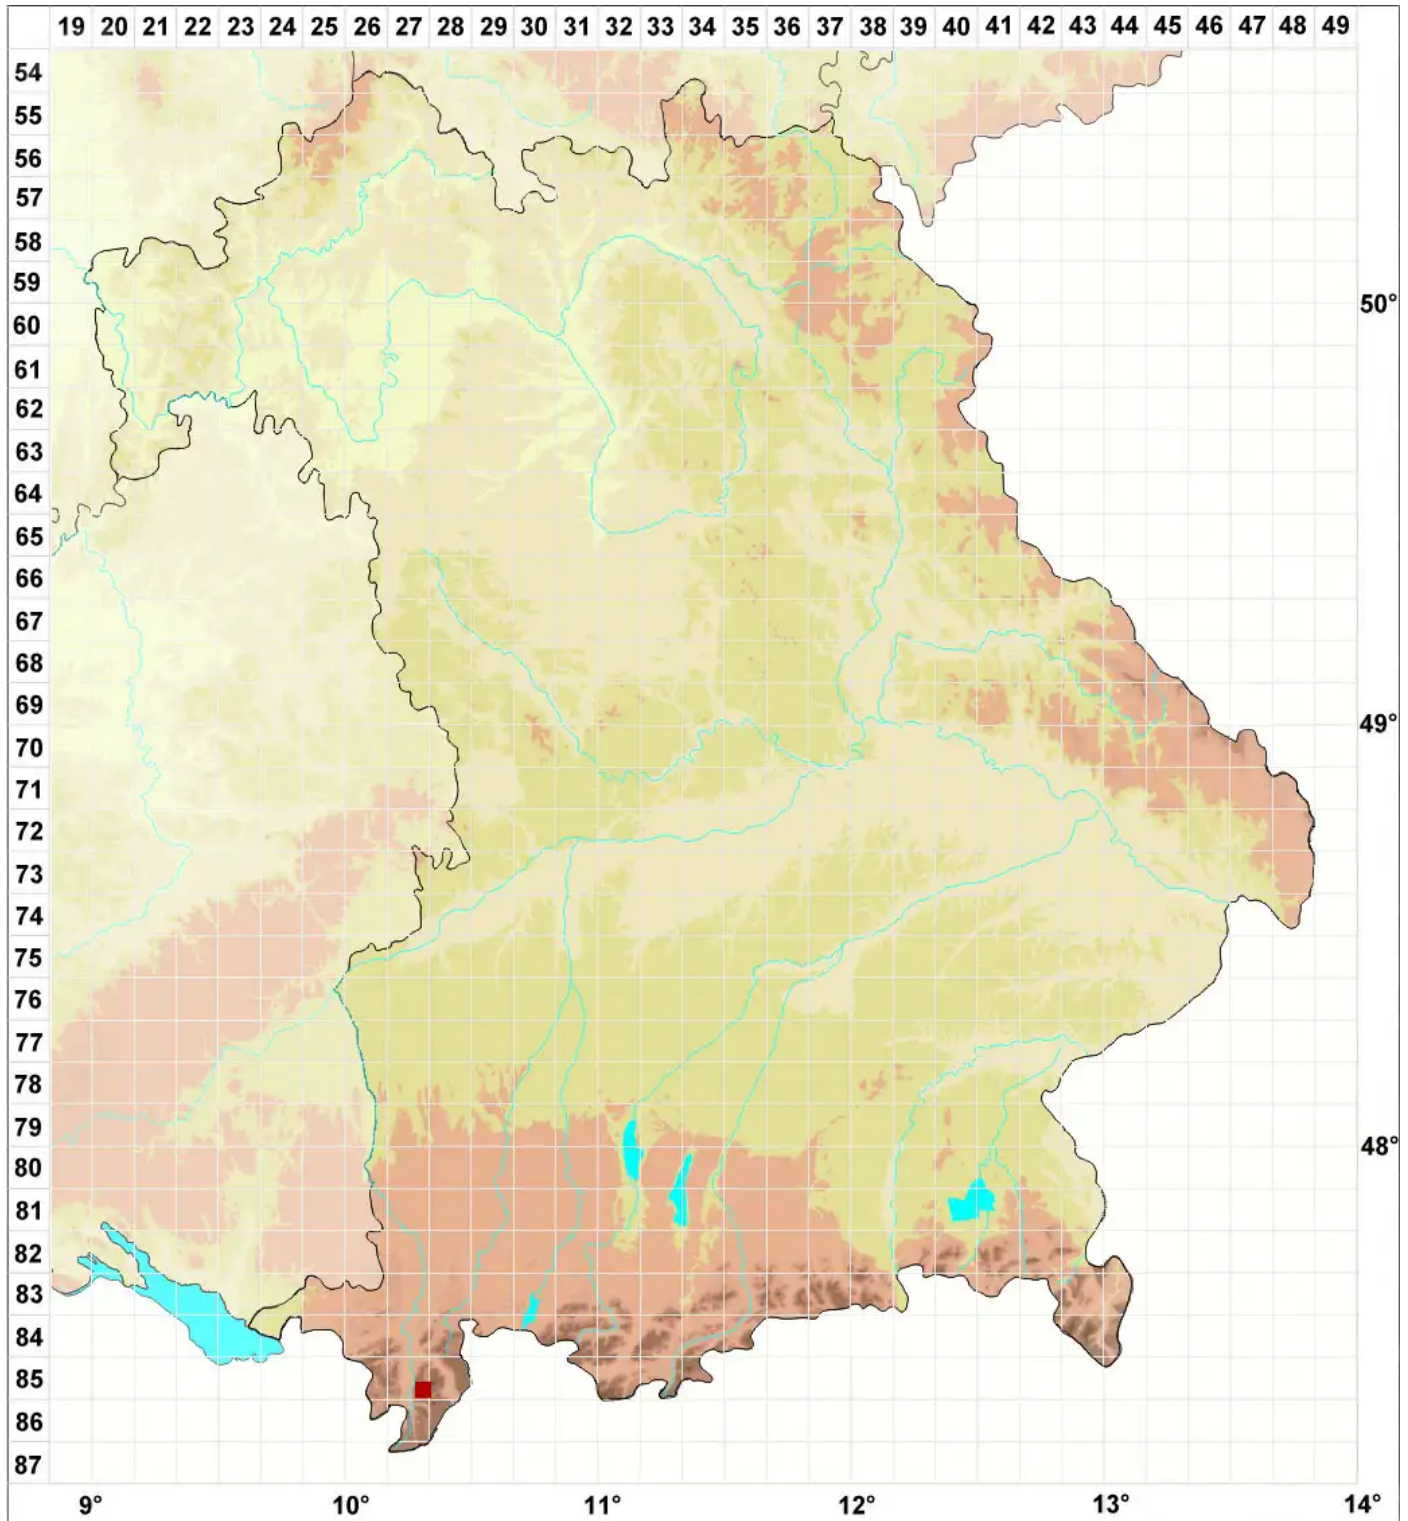

Pohlia elongata var. greenii (Brid.) A.J.Shaw

Alpinrasen-Pohlmoos, Viergestaltiges Verlängertes Pohlmoos

Legende:

Symbole:

Ausgefülltes Symbol:
Zeitraum von 1980 bis heute (Aktuelle Angabe)

Leeres Symbol:
Zeitraum vor 1980 (Altangabe)

Quadrat: Herbarbeleg