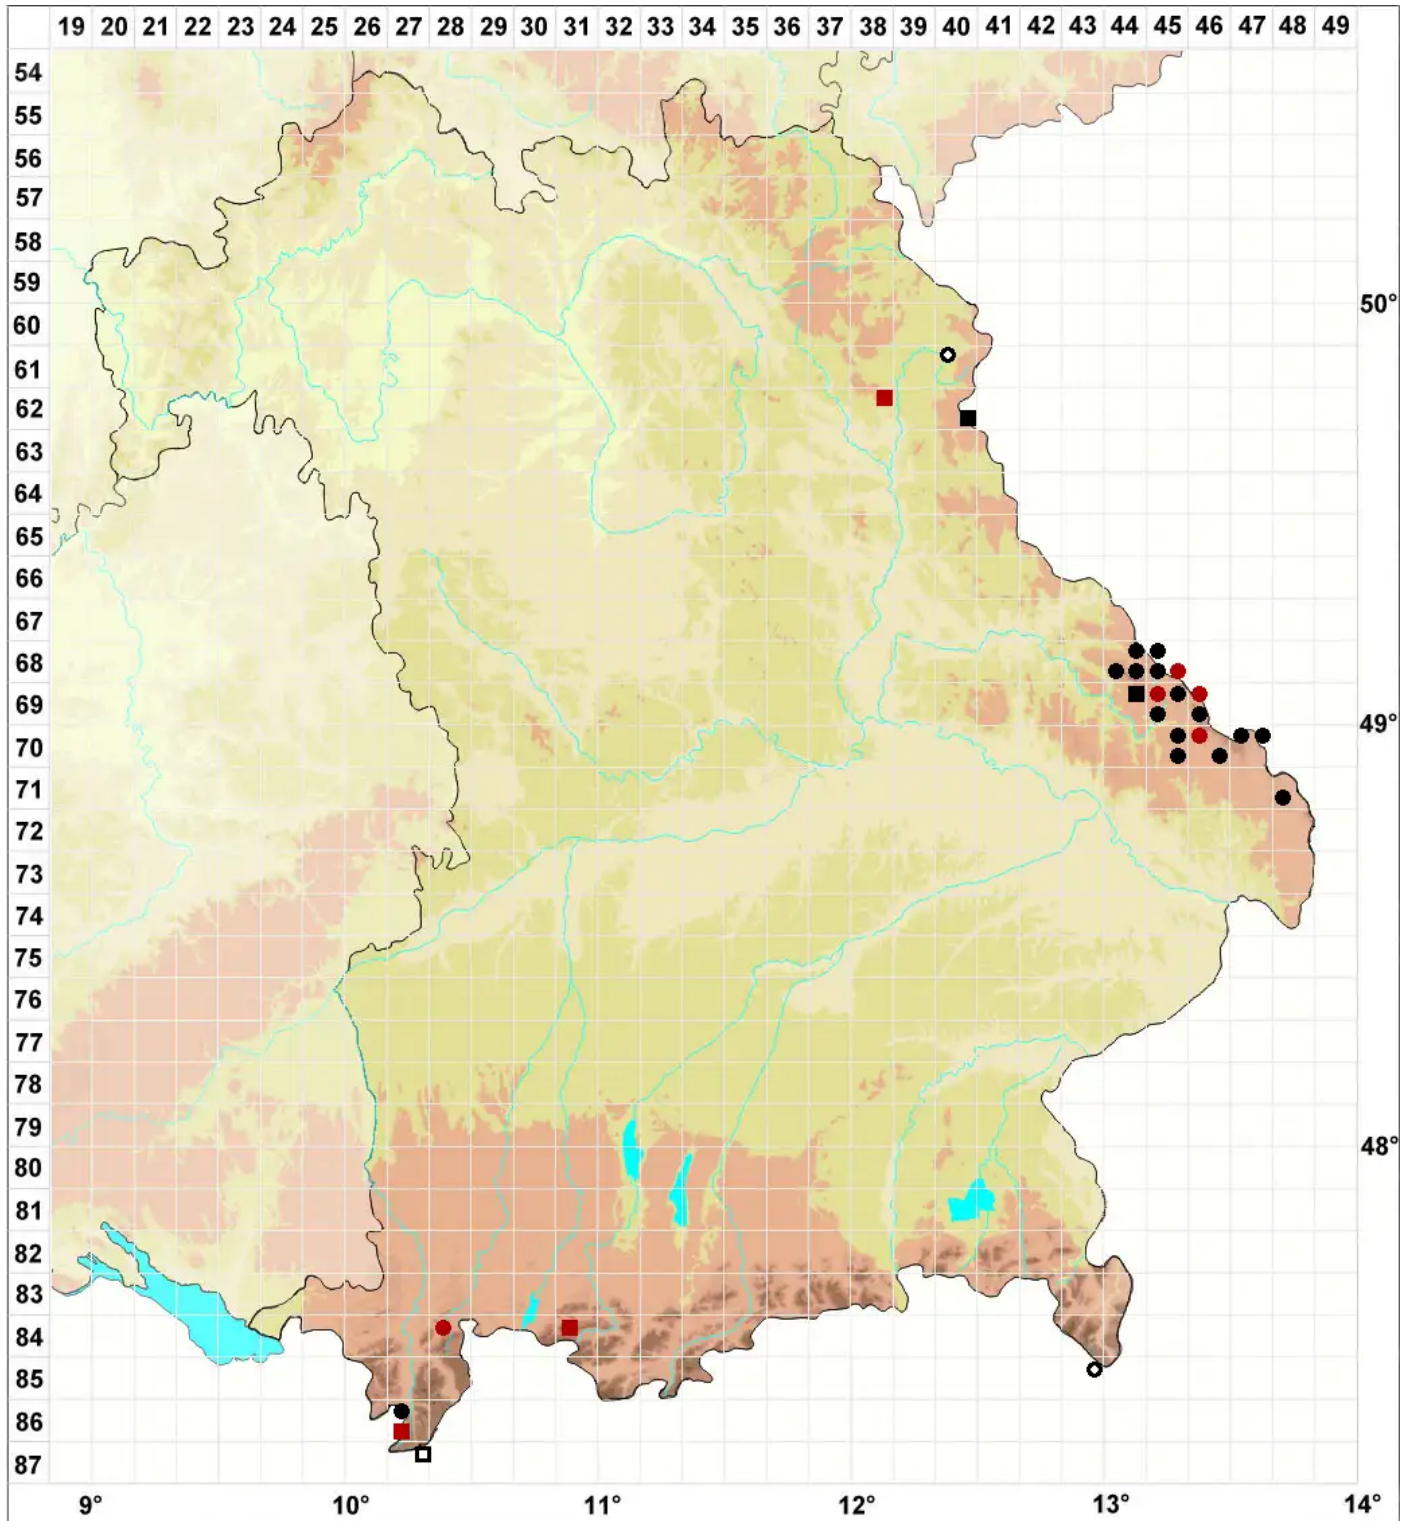

# Pohlia filum (Schimp.) Mårtensson

## Faden-Pohlmoos

Legende:

**Symbole:**

Ausgefülltes Symbol:  
Zeitraum von 1980 bis heute (Aktuelle Angabe)

Leeres Symbol:  
Zeitraum vor 1980 (Altangabe)

Quadrat: Herbarbeleg