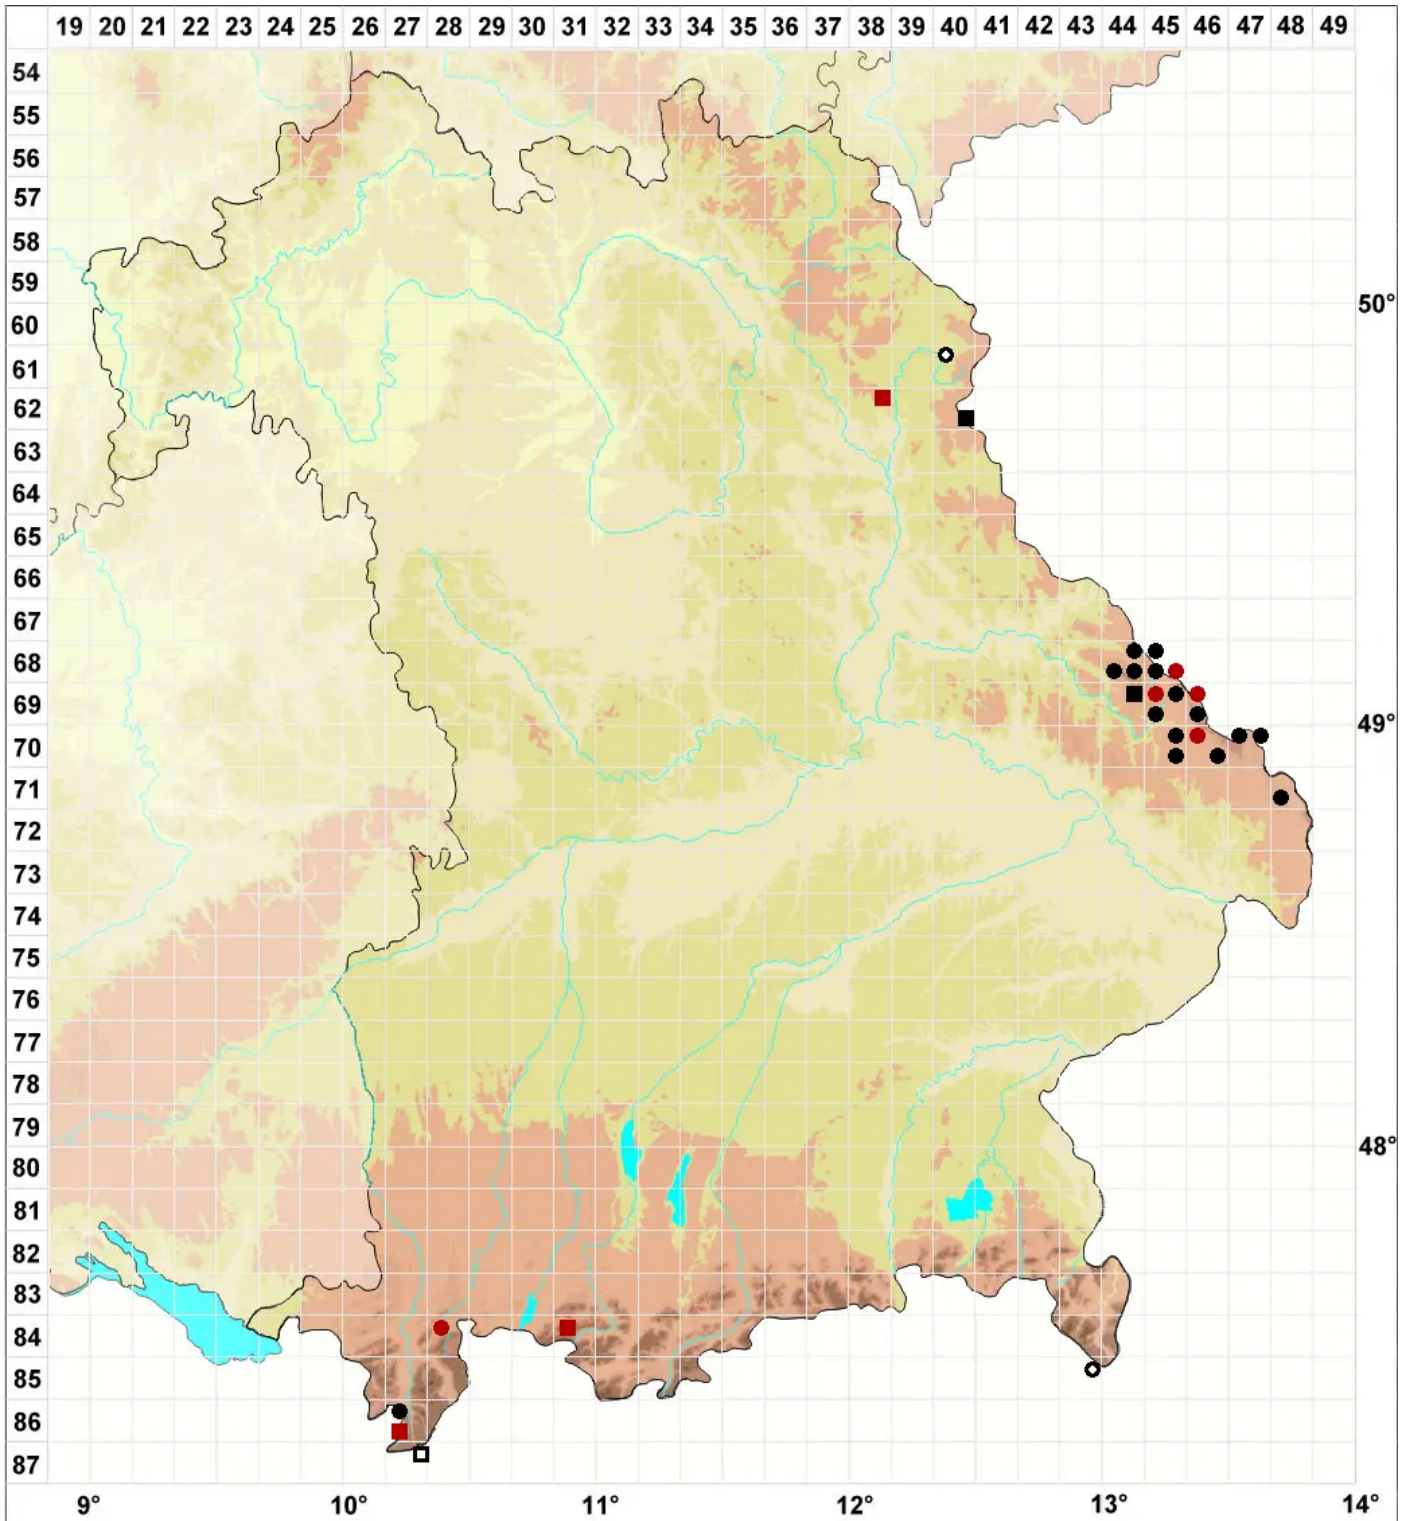

Pohlia filum (Schimp.) Mårtensson

Faden-Pohlmoos

Legende:

Symbole:

Ausgefülltes Symbol:
Zeitraum von 1980 bis heute (Aktuelle Angabe)

Leeres Symbol:
Zeitraum vor 1980 (Altangabe)

Quadrat: Herbarbeleg