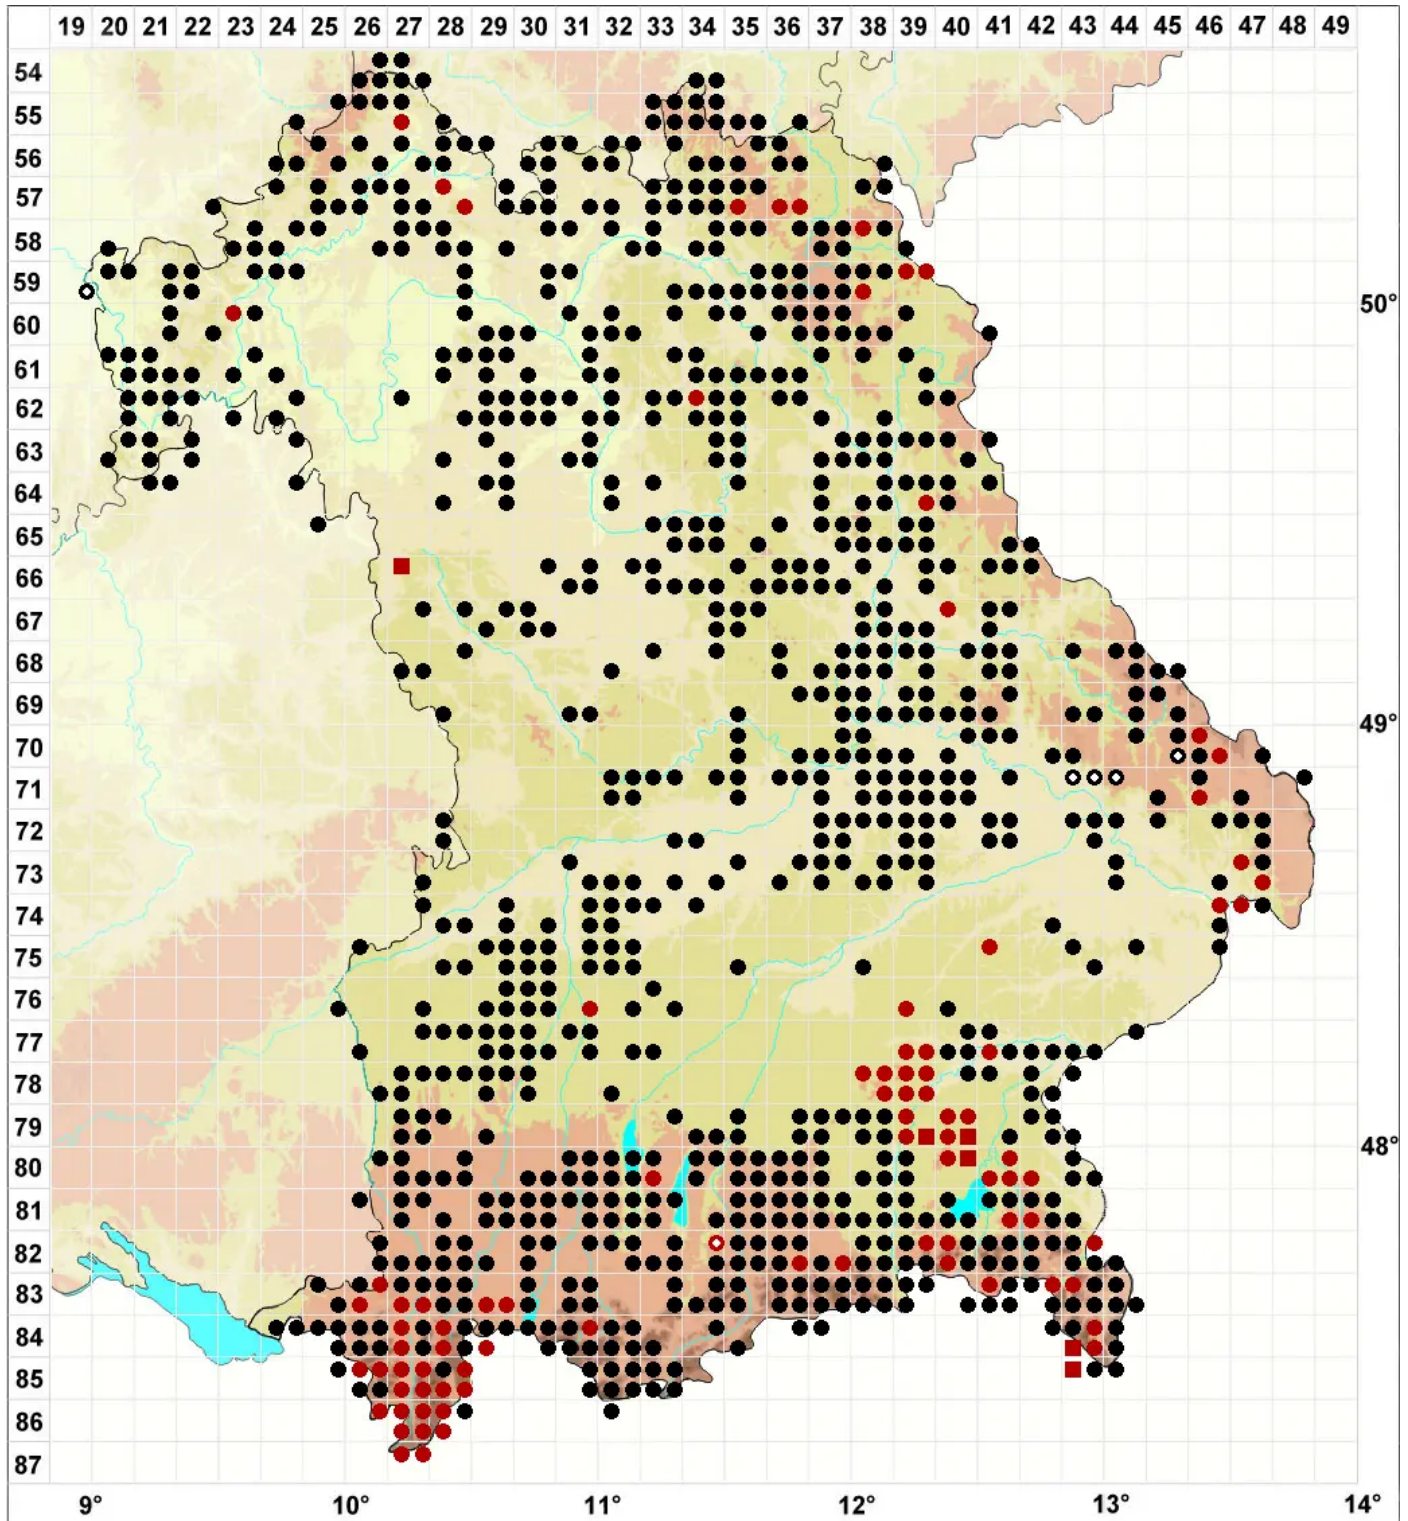

Pohlia wahlenbergii (F.Weber & D.Mohr) A.L.Andrews

Weißliches Pohlmoos, Wahlenbergs Pohlmoos

Legende:

- Symbole:**
- Ausgefülltes Symbol:
Zeitraum von 1980 bis heute (Aktuelle Angabe)
 - Leeres Symbol:
Zeitraum vor 1980 (Altangabe)
 - Quadrat: Herbarbeleg