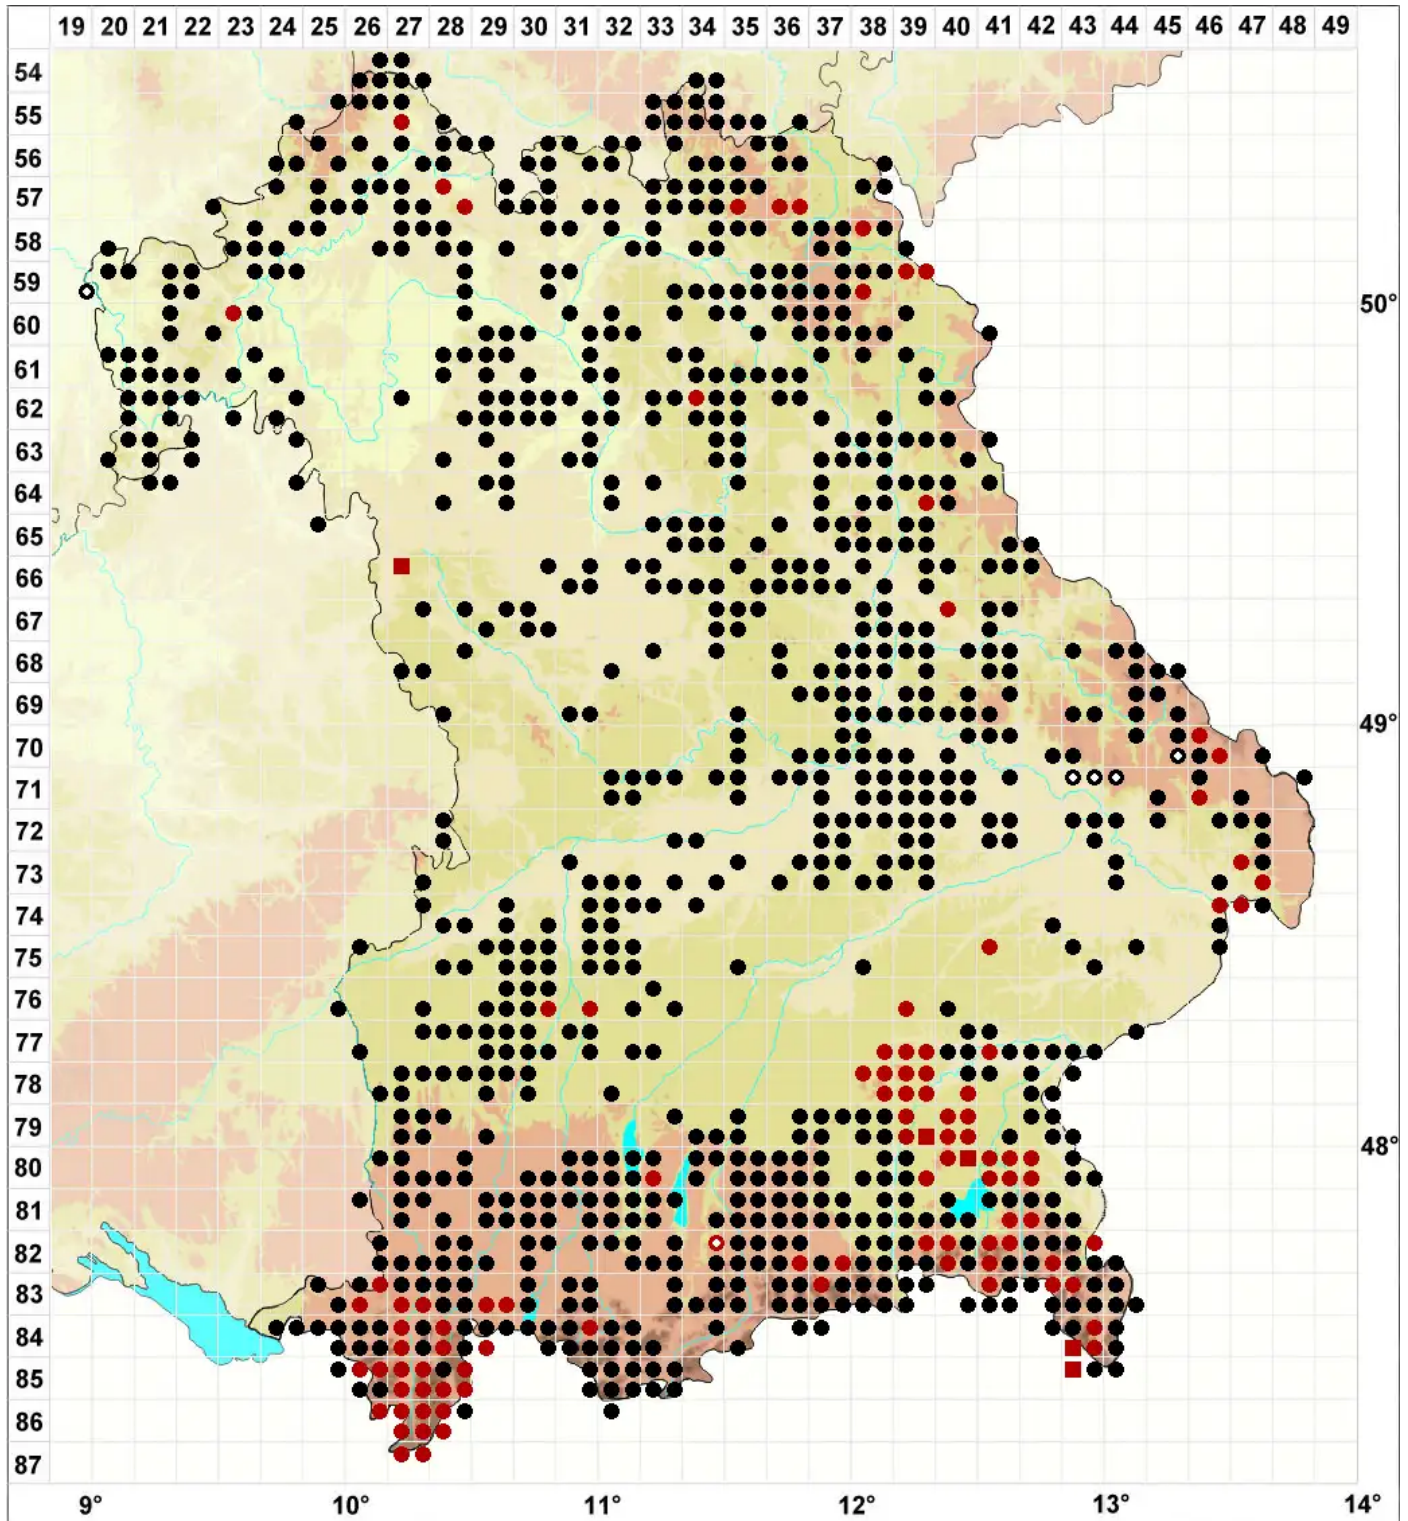

Pohlia wahlenbergii (F.Weber & D.Mohr) A.L.Andrews

Weißliches Pohlmoos, Wahlenbergs Pohlmoos

Legende:

- Symbole:**
- Ausgefülltes Symbol:
Zeitraum von 1980 bis heute (Aktuelle Angabe)
 - Leeres Symbol:
Zeitraum vor 1980 (Altangabe)
 - Quadrat: Herbarbeleg