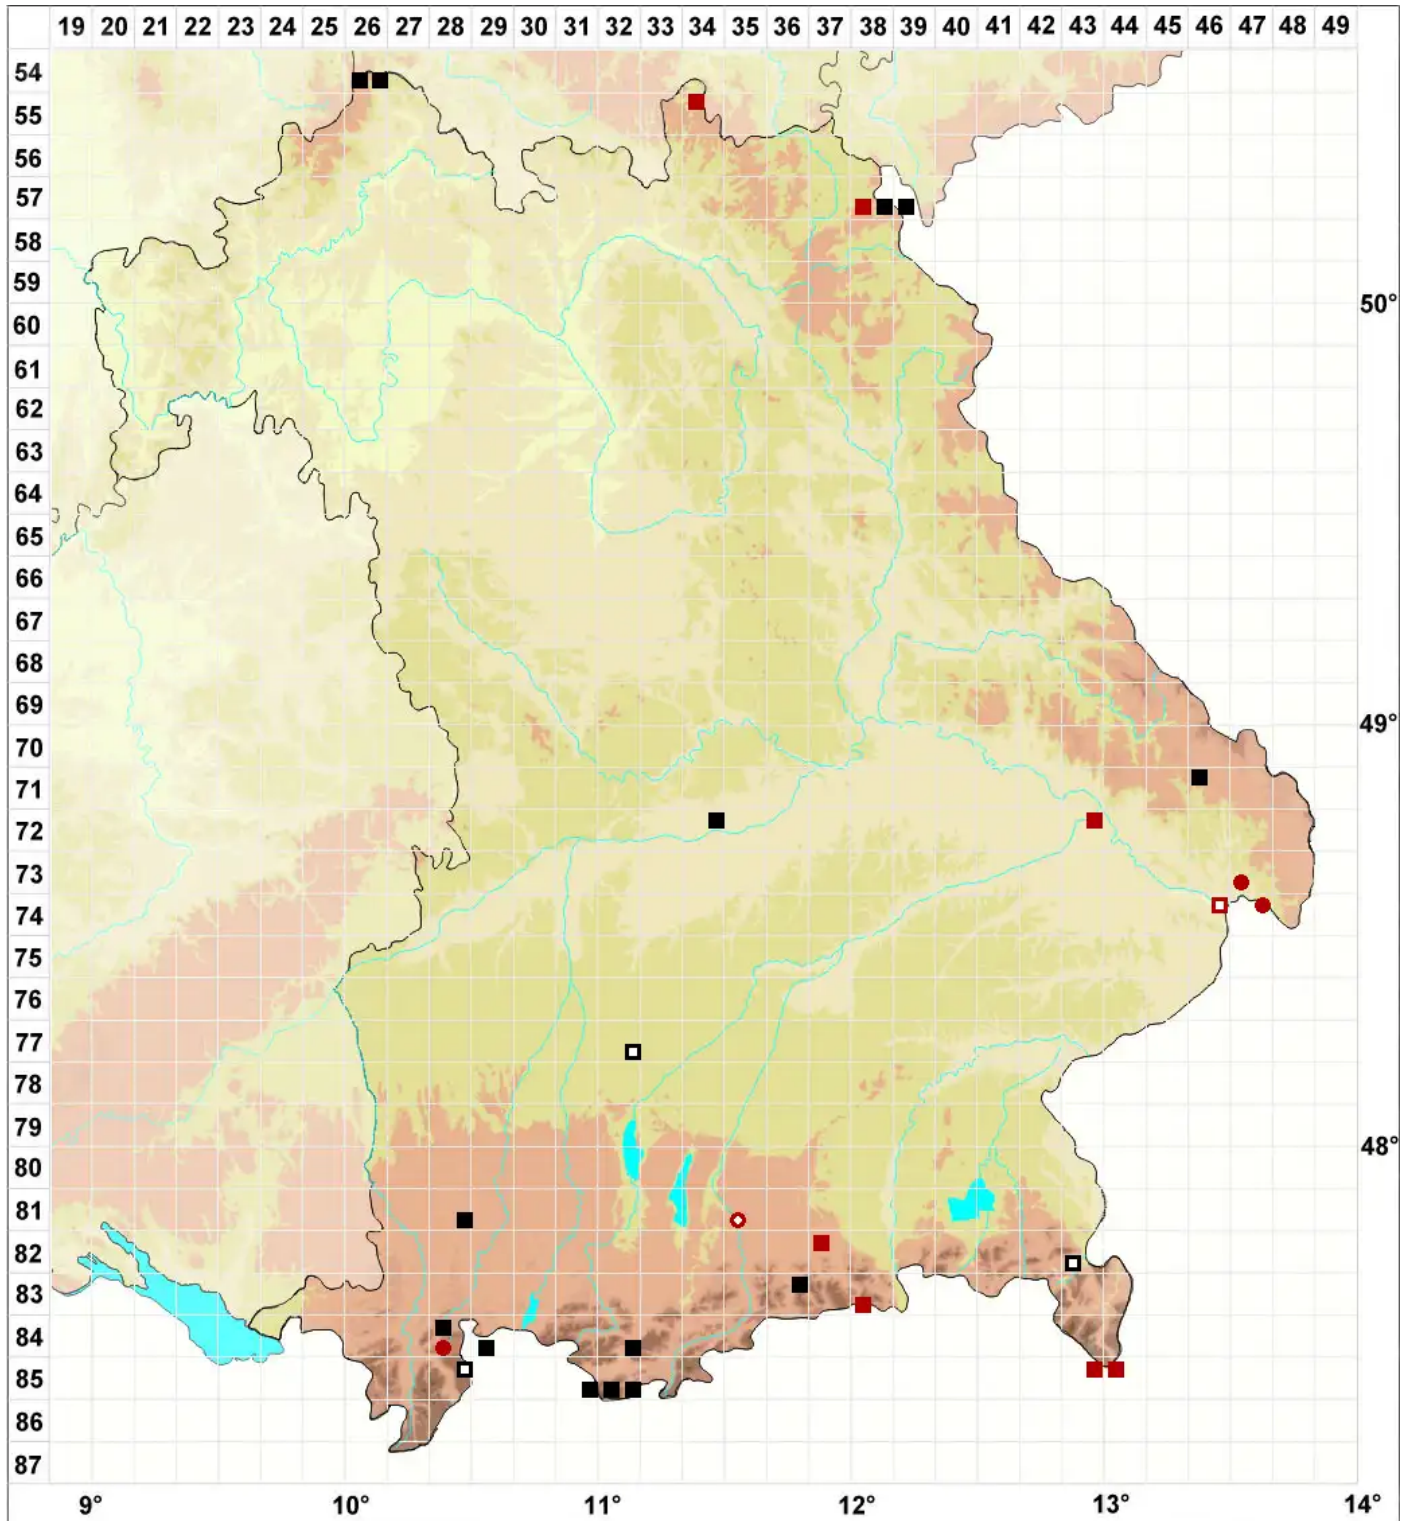

# Ptychostomum archangelicum (Bruch & Schimp.) J.R.Spence

Dunkelsporiges Vielzahnbirnmoos

Legende:

- Symbole:**
- Ausgefülltes Symbol:  
Zeitraum von 1980 bis heute (Aktuelle Angabe)
  - Leeres Symbol:  
Zeitraum vor 1980 (Altangabe)
  - Quadrat: Herbarbeleg