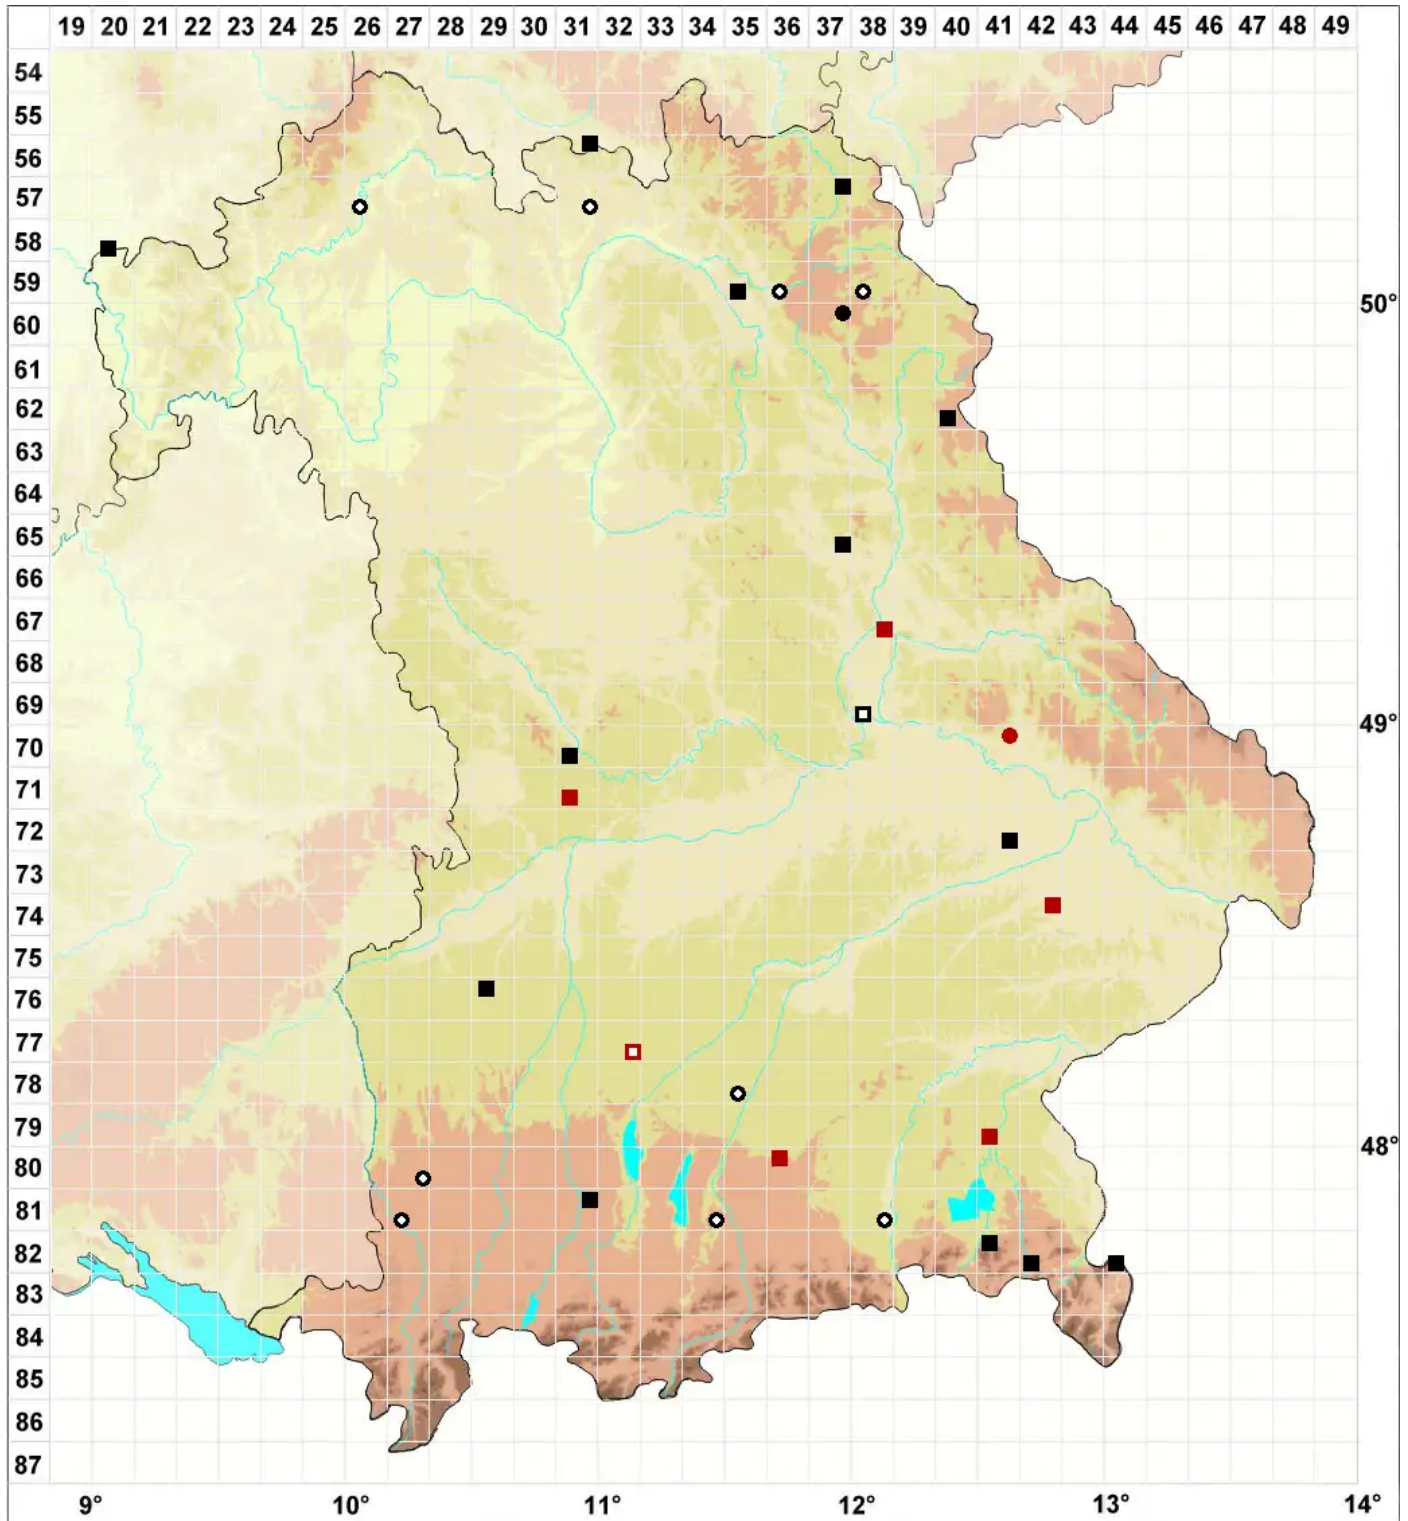

Bryum intermedium (Brid.) Blandow

Mittleres Birnmoos

Legende:

- Symbole:**
- Ausgefülltes Symbol:
Zeitraum von 1980 bis heute (Aktuelle Angabe)
 - Leeres Symbol:
Zeitraum vor 1980 (Altangabe)
 - Quadrat: Herbarbeleg