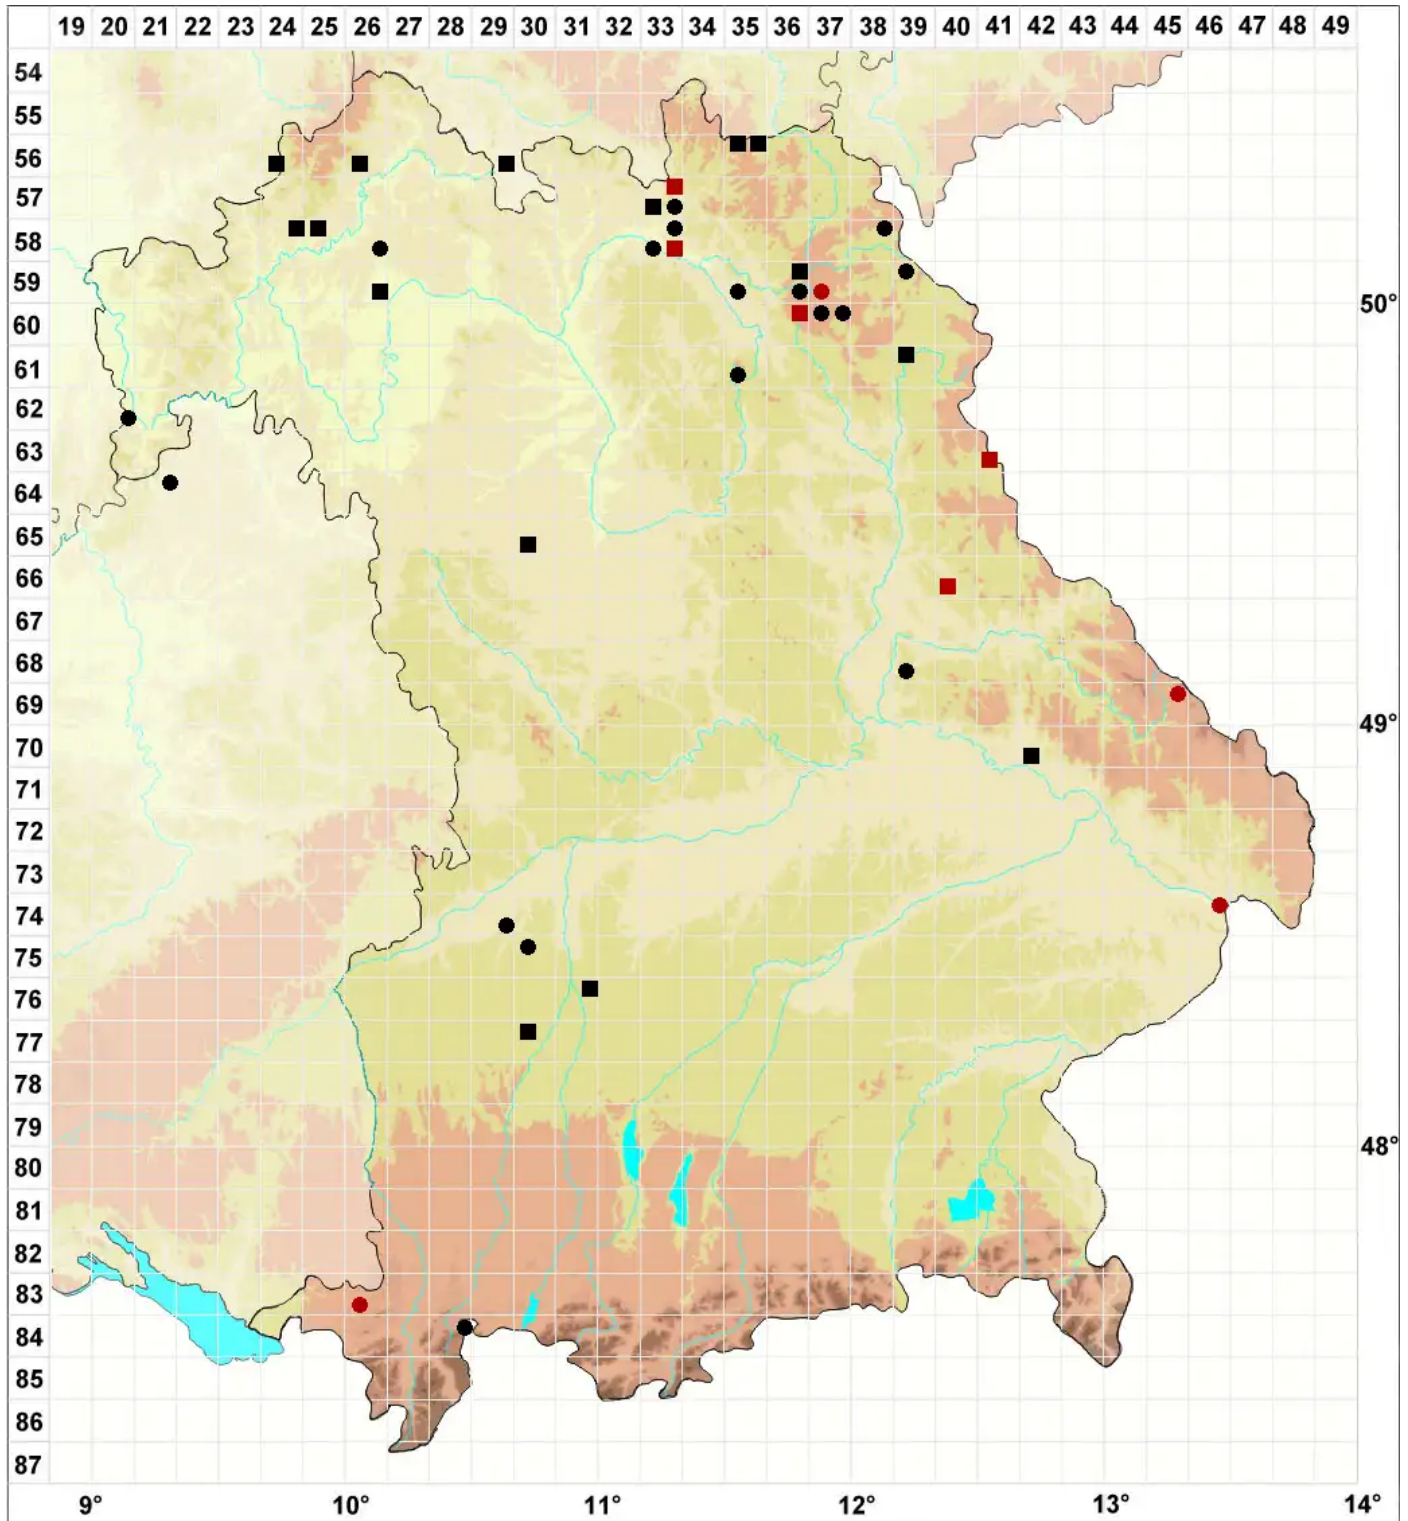

# Pohlia lescuriana (Sull.) Ochi

## Kleines Pohlmoos

Legende:

- Symbole:**
- Ausgefülltes Symbol:  
Zeitraum von 1980 bis heute (Aktuelle Angabe)
  - Leeres Symbol:  
Zeitraum vor 1980 (Altangabe)
  - Quadrat: Herbarbeleg