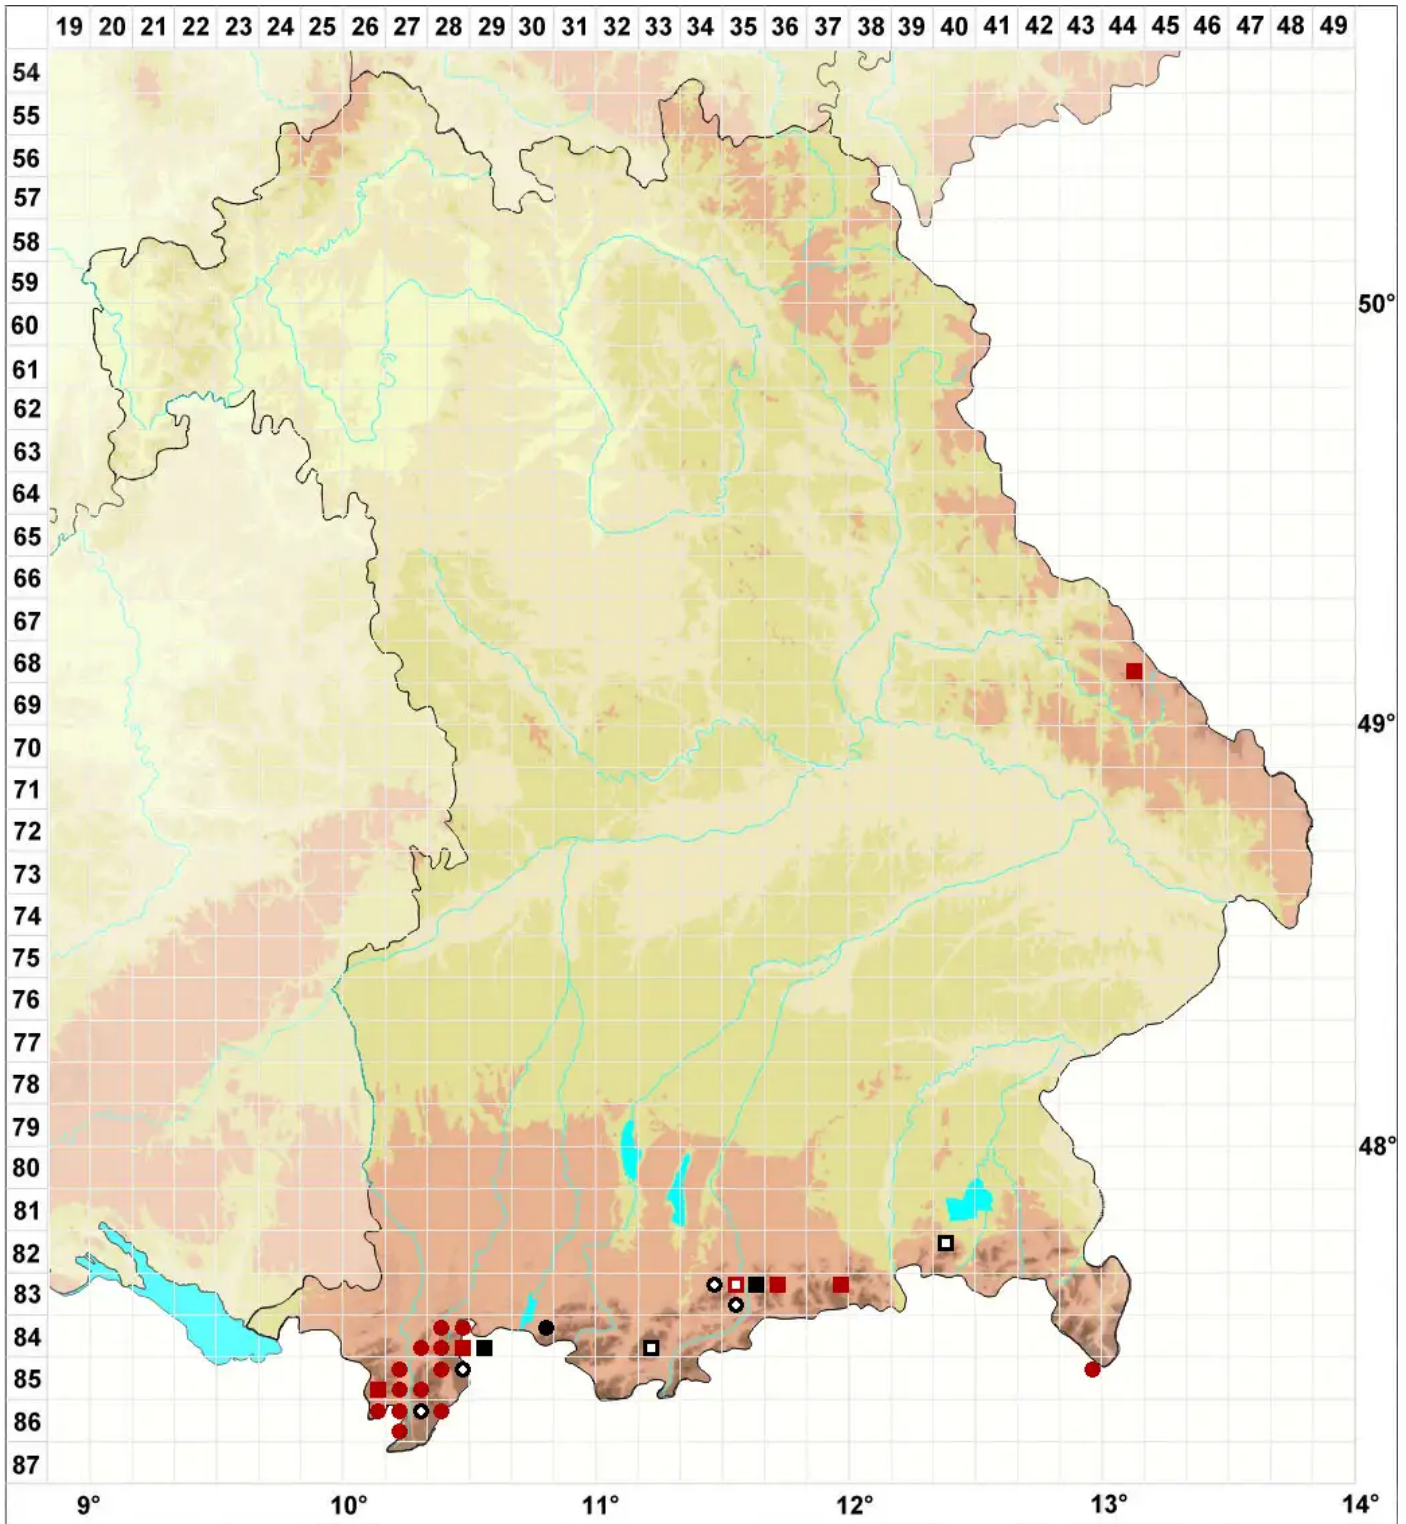

Pohlia longicolla (Hedw.) Lindb.

Langhals-Pohlmoos

Legende:

- Symbole:**
- Ausgefülltes Symbol:
Zeitraum von 1980 bis heute (Aktuelle Angabe)
 - Leeres Symbol:
Zeitraum vor 1980 (Altangabe)
 - Quadrat: Herbarbeleg