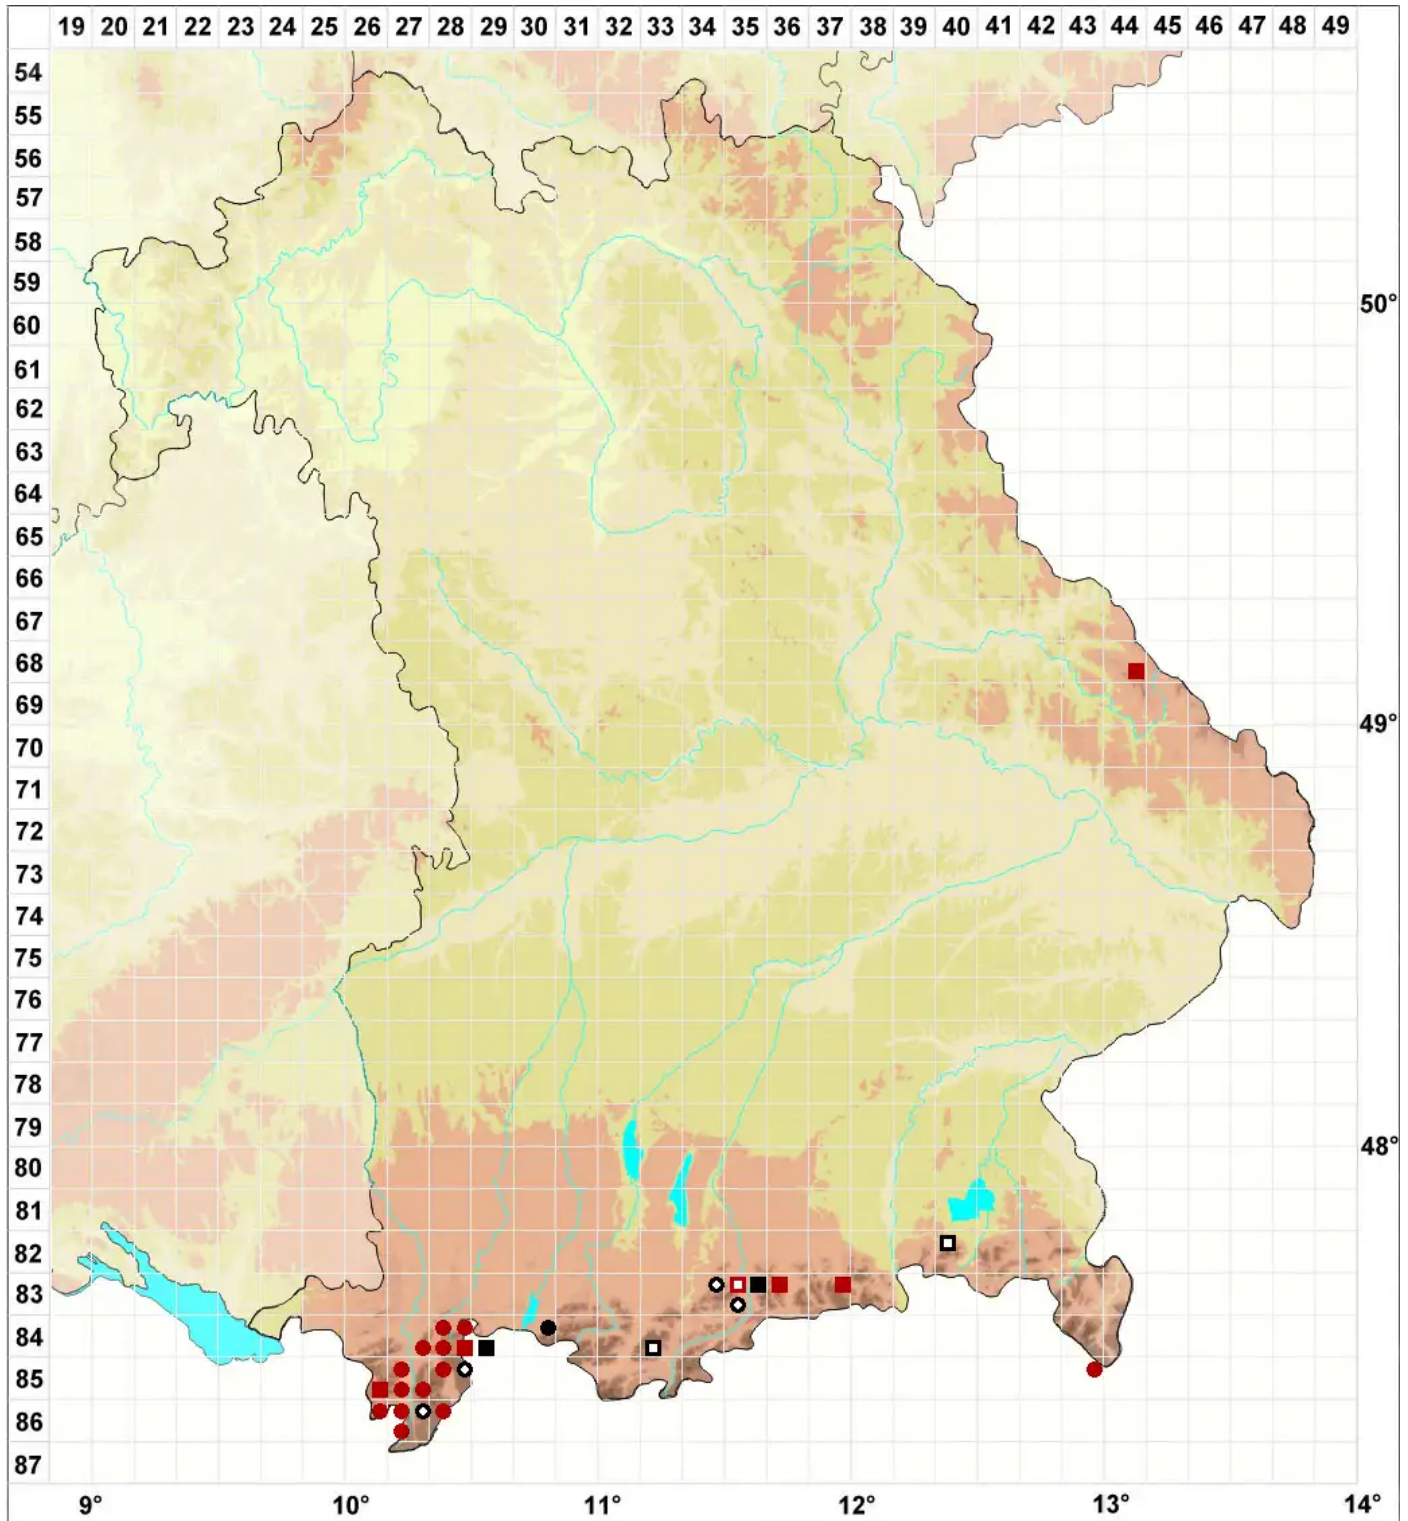

# Pohlia longicolla (Hedw.) Lindb.

## Langhals-Pohlmoos

Legende:

- Symbole:**
- Ausgefülltes Symbol:  
Zeitraum von 1980 bis heute (Aktuelle Angabe)
  - Leeres Symbol:  
Zeitraum vor 1980 (Altangabe)
  - Quadrat: Herbarbeleg