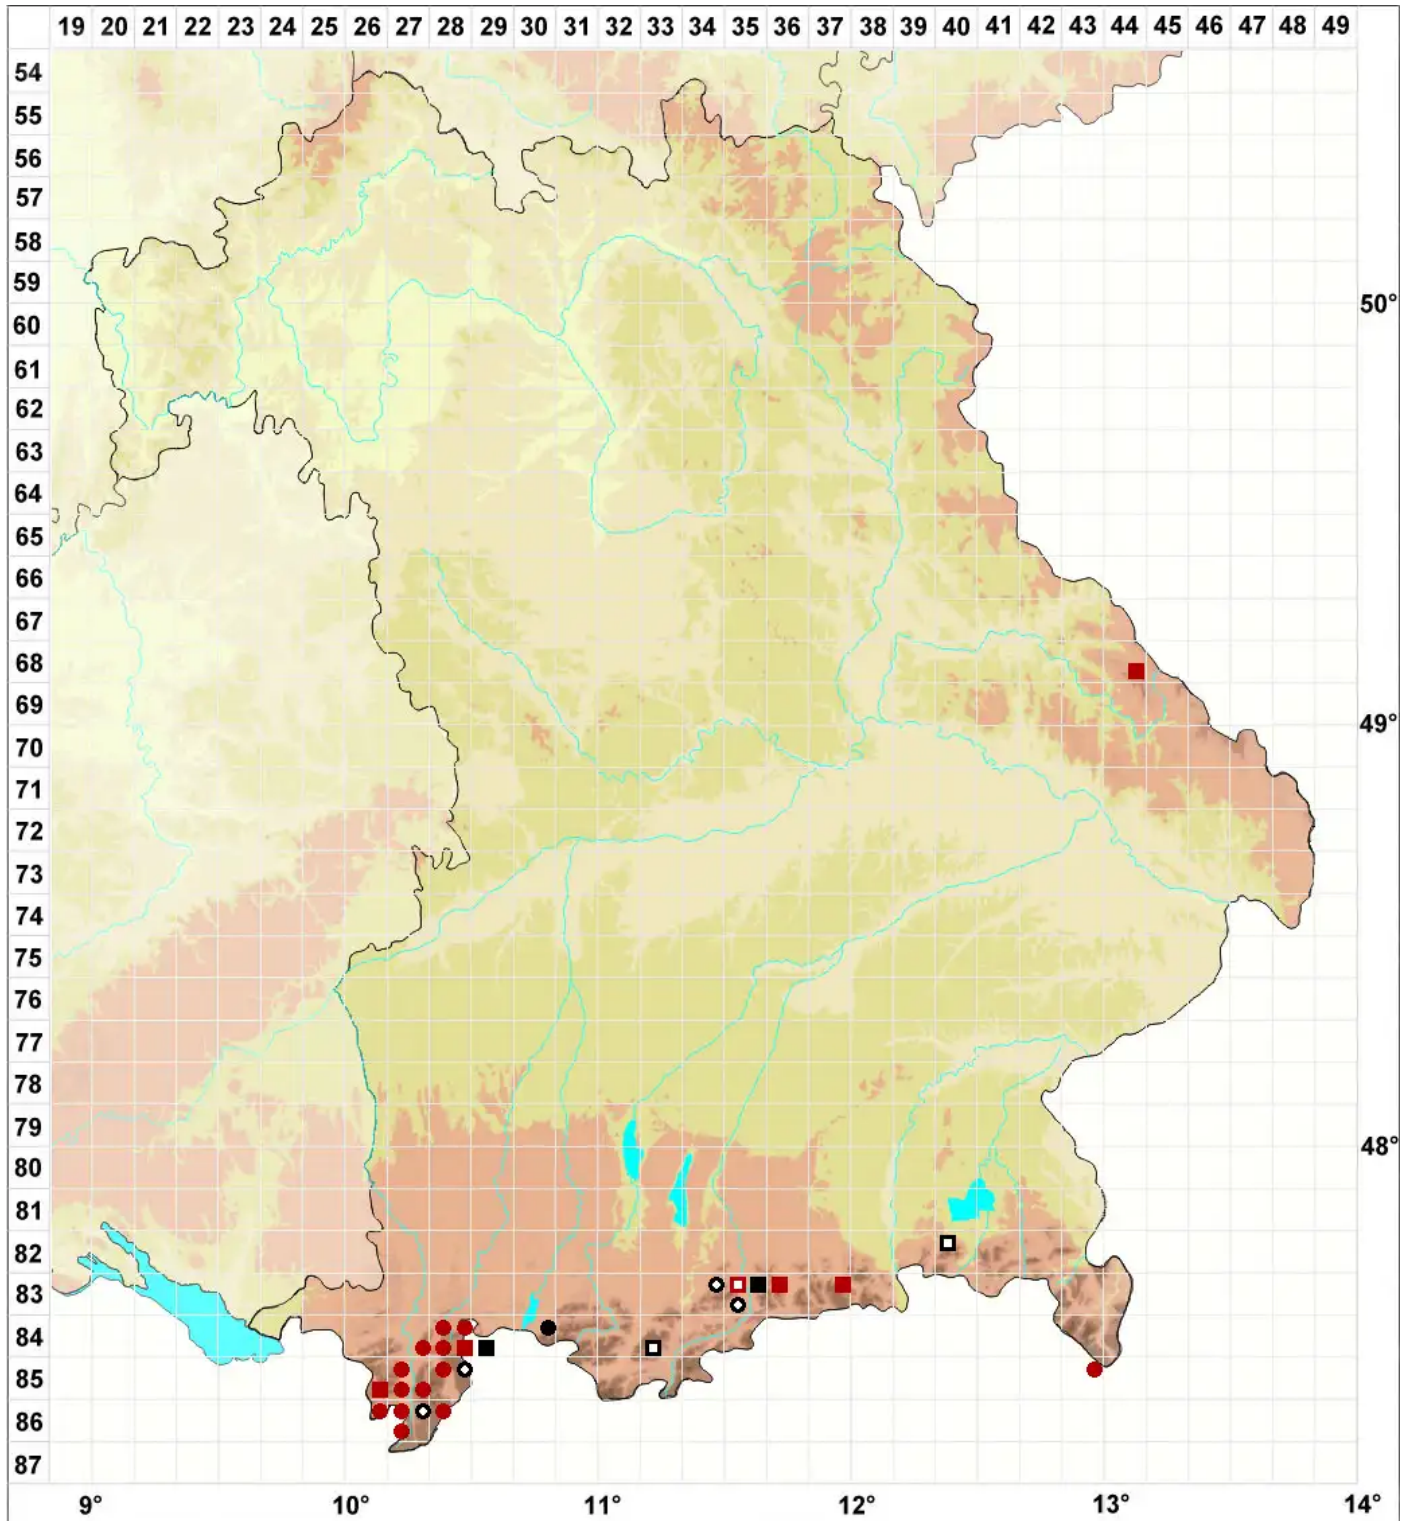

Pohlia longicolla (Hedw.) Lindb.

Langhals-Pohlmoos

Legende:

Symbole:

Ausgefülltes Symbol:
Zeitraum von 1980 bis heute (Aktuelle Angabe)

Leeres Symbol:
Zeitraum vor 1980 (Altangabe)

Quadrat: Herbarbeleg