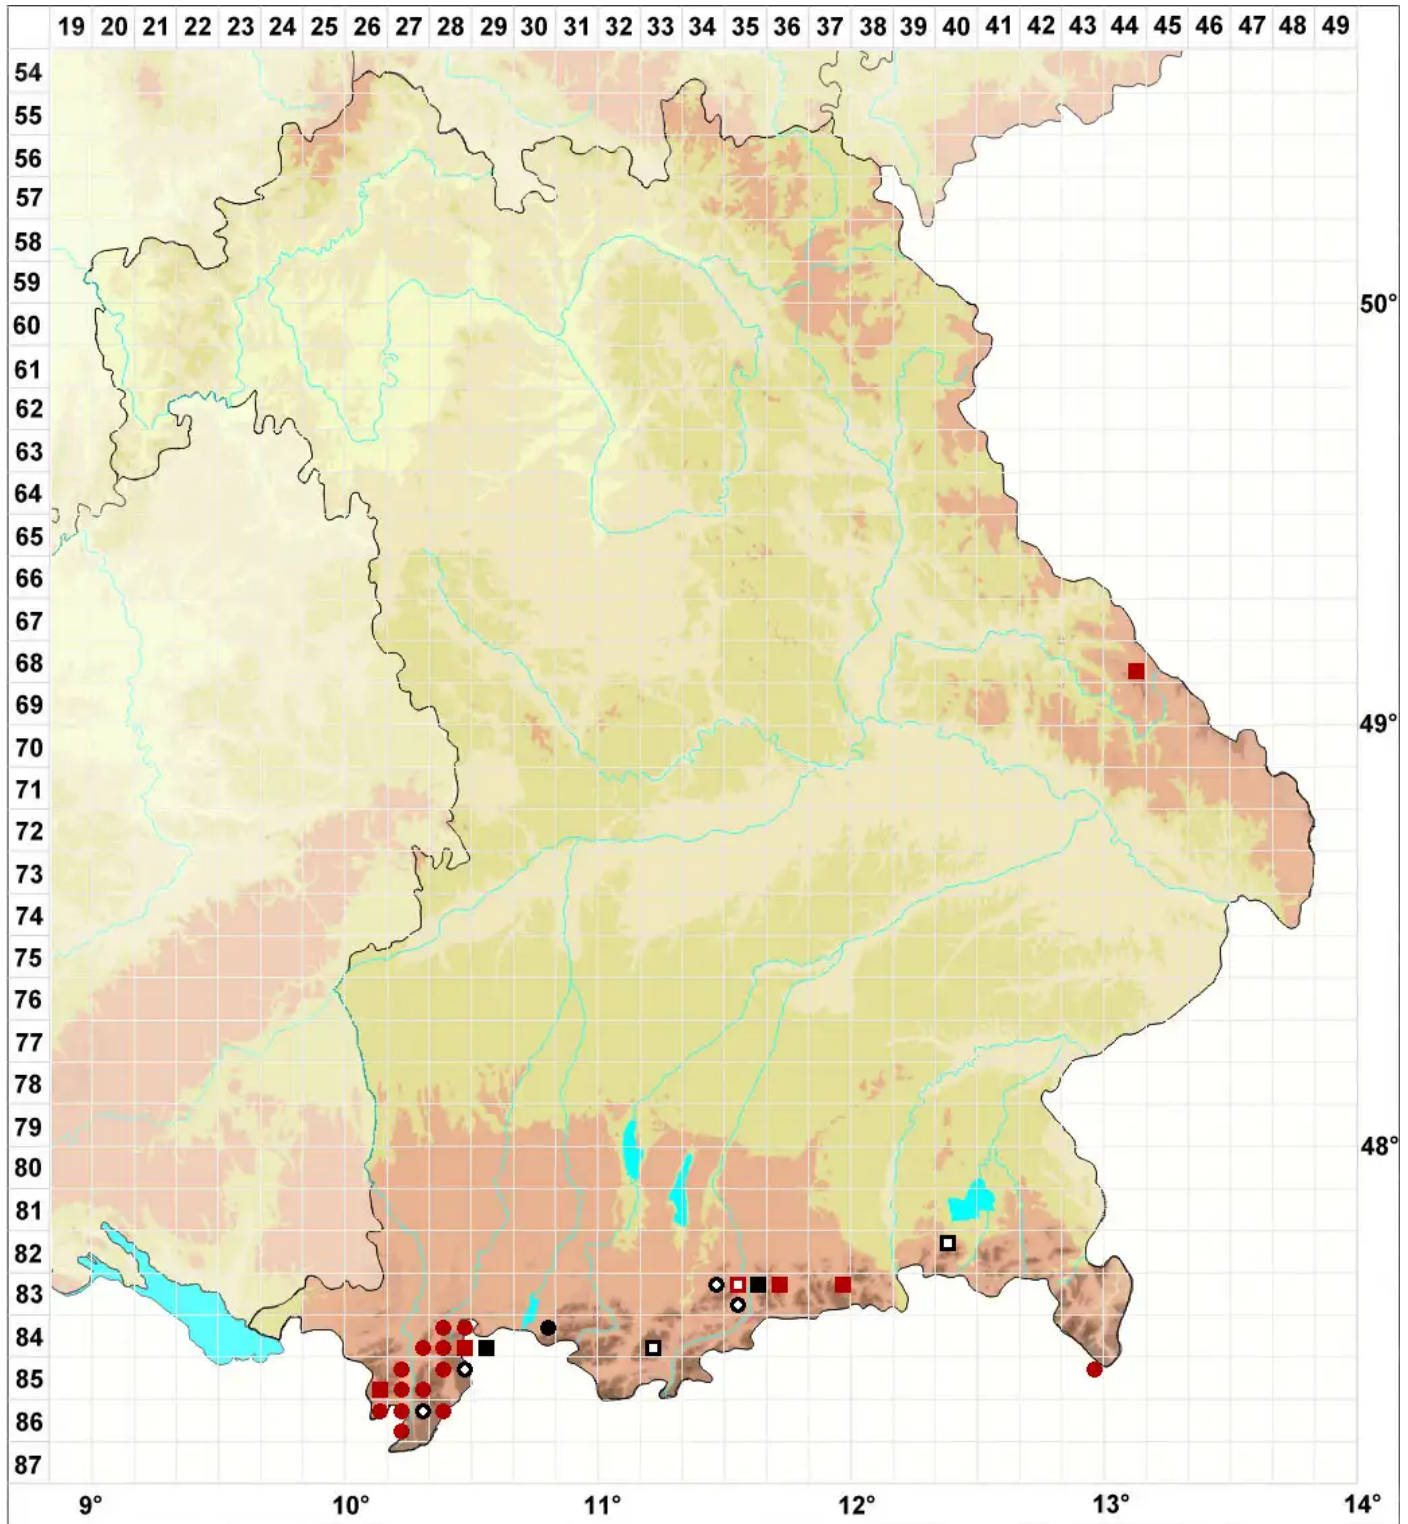

# Pohlia longicolla (Hedw.) Lindb.

## Langhals-Pohlmoos

Legende:

- Symbole:**  
Ausgefülltes Symbol:  
Zeitraum von 1980 bis heute (Aktuelle Angabe)  
Leeres Symbol:  
Zeitraum vor 1980 (Altangabe)  
Quadrat: Herbarbeleg