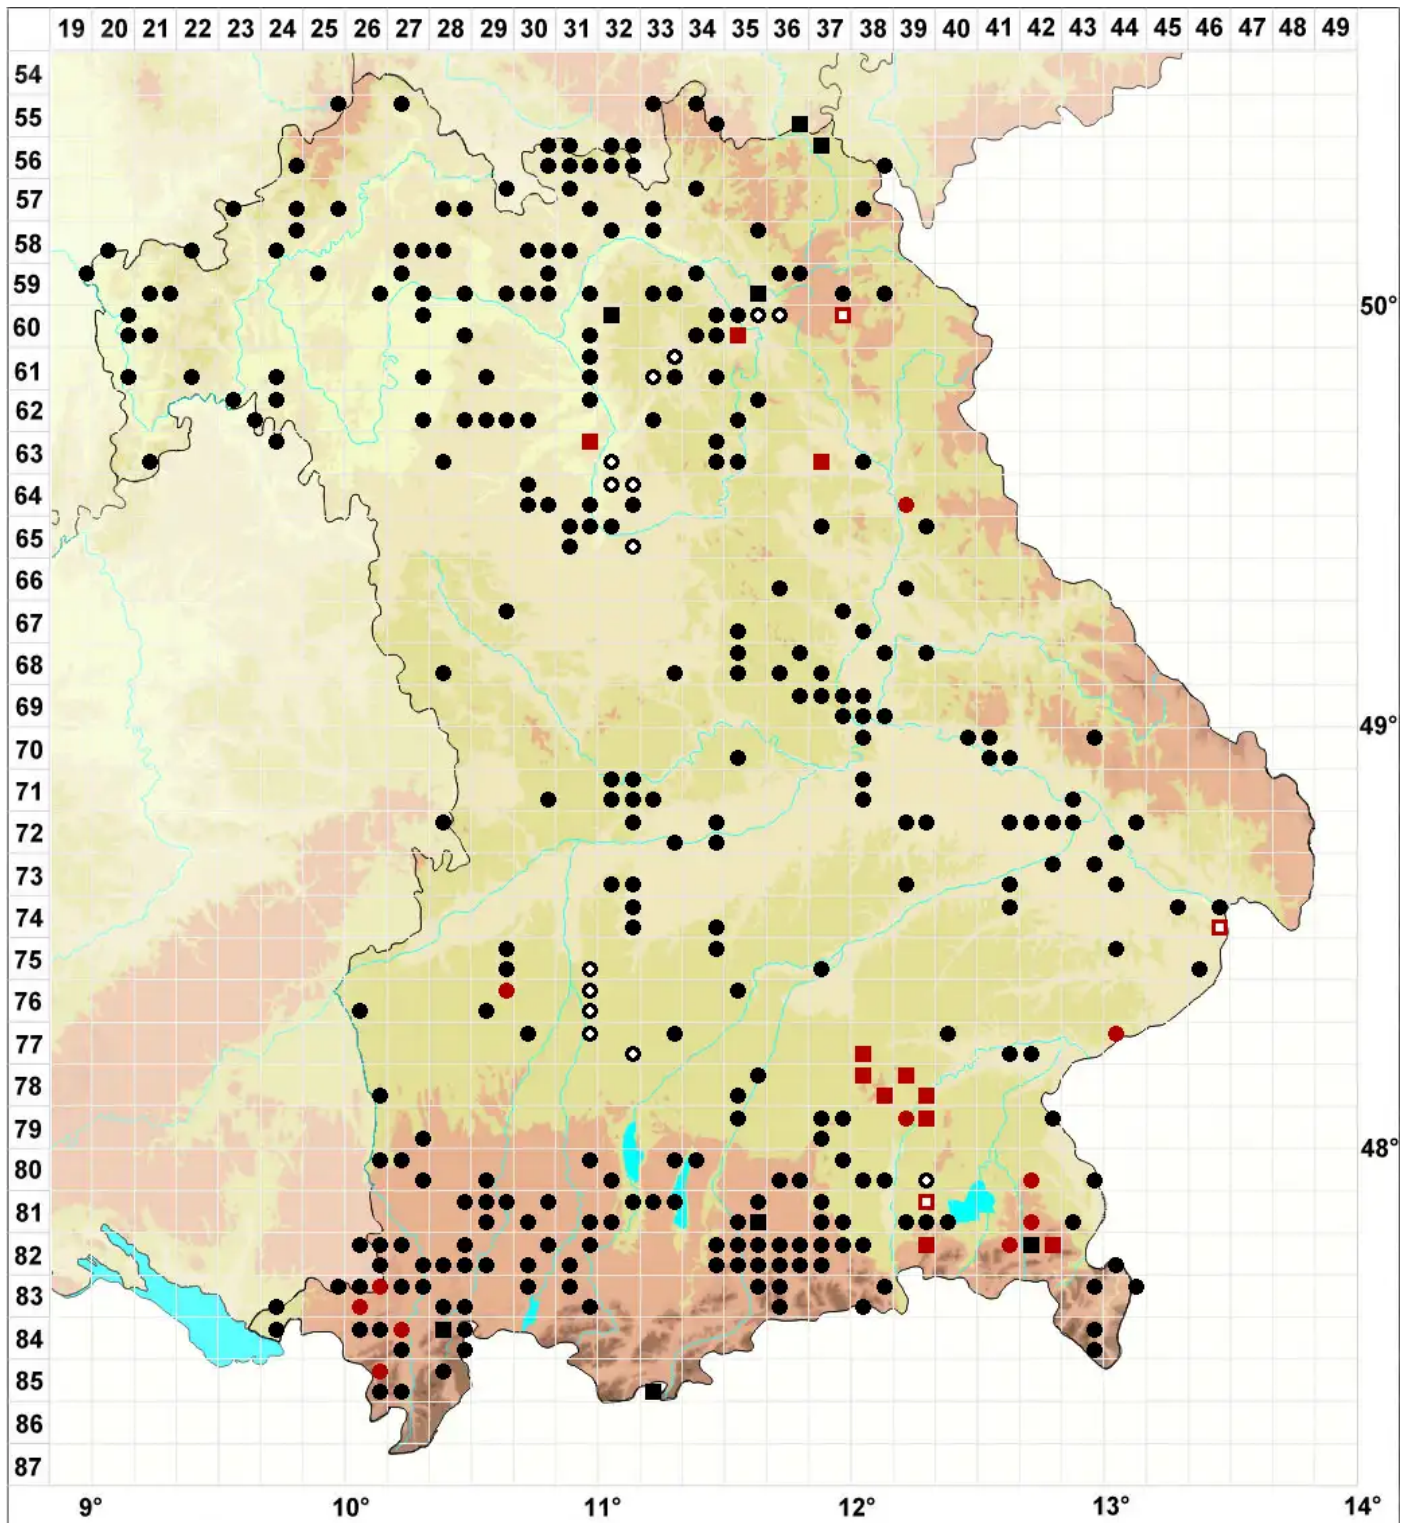

# Pohlia melanodon (Brid.) A.J.Shaw

## Rötliches Pohlmoos

Legende:

- Symbole:**
- Ausgefülltes Symbol:  
Zeitraum von 1980 bis heute (Aktuelle Angabe)
  - Leeres Symbol:  
Zeitraum vor 1980 (Altangabe)
  - Quadrat: Herbarbeleg