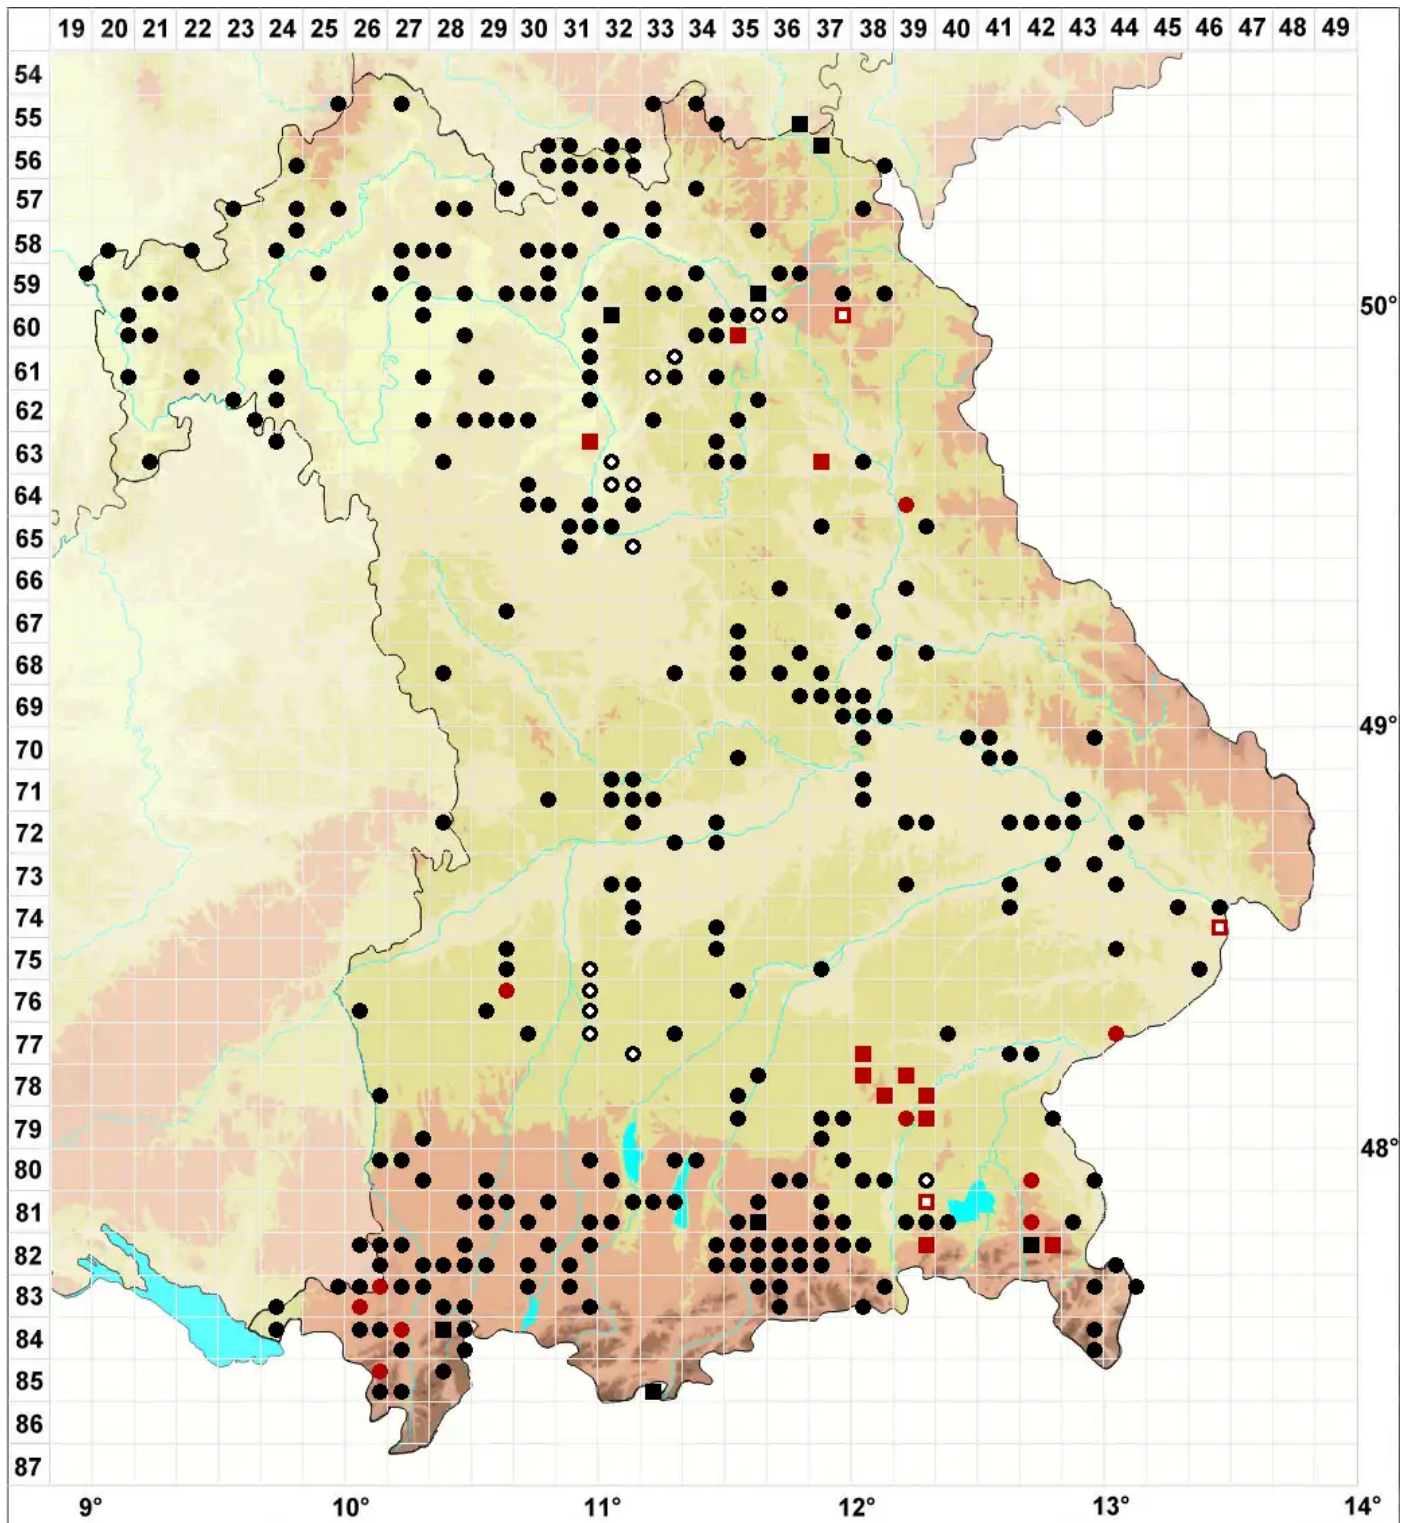

Pohlia melanodon (Brid.) A.J.Shaw

Rötliches Pohlmoos

Legende:

- Symbole:**
- Ausgefülltes Symbol:
Zeitraum von 1980 bis heute (Aktuelle Angabe)
 - Leeres Symbol:
Zeitraum vor 1980 (Altangabe)
 - Quadrat: Herbarbeleg