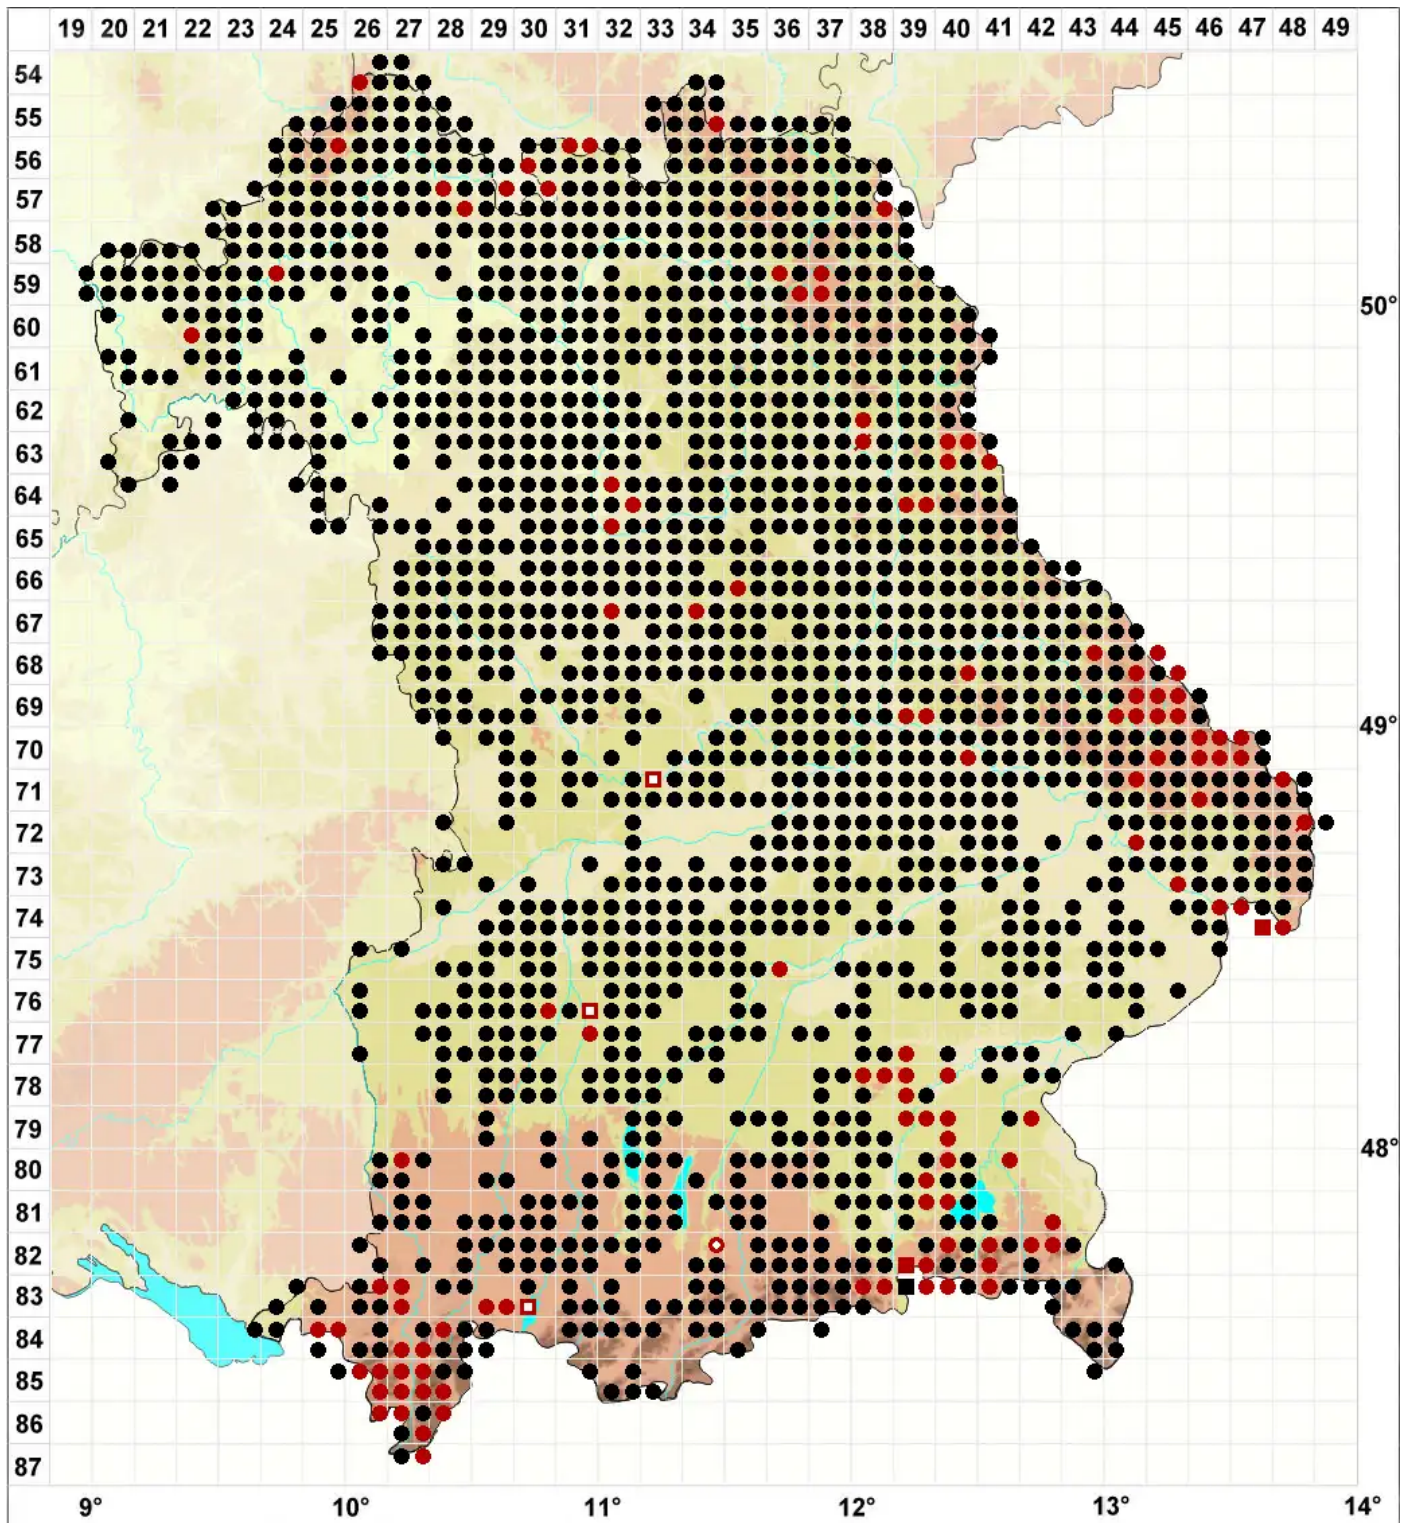

Pohlia nutans (Hedw.) Lindb.

Nickendes Pohlmoos

Legende:

- Symbole:**
- Ausgefülltes Symbol:
Zeitraum von 1980 bis heute (Aktuelle Angabe)
 - Leeres Symbol:
Zeitraum vor 1980 (Altangabe)
 - Quadrat: Herbarbeleg