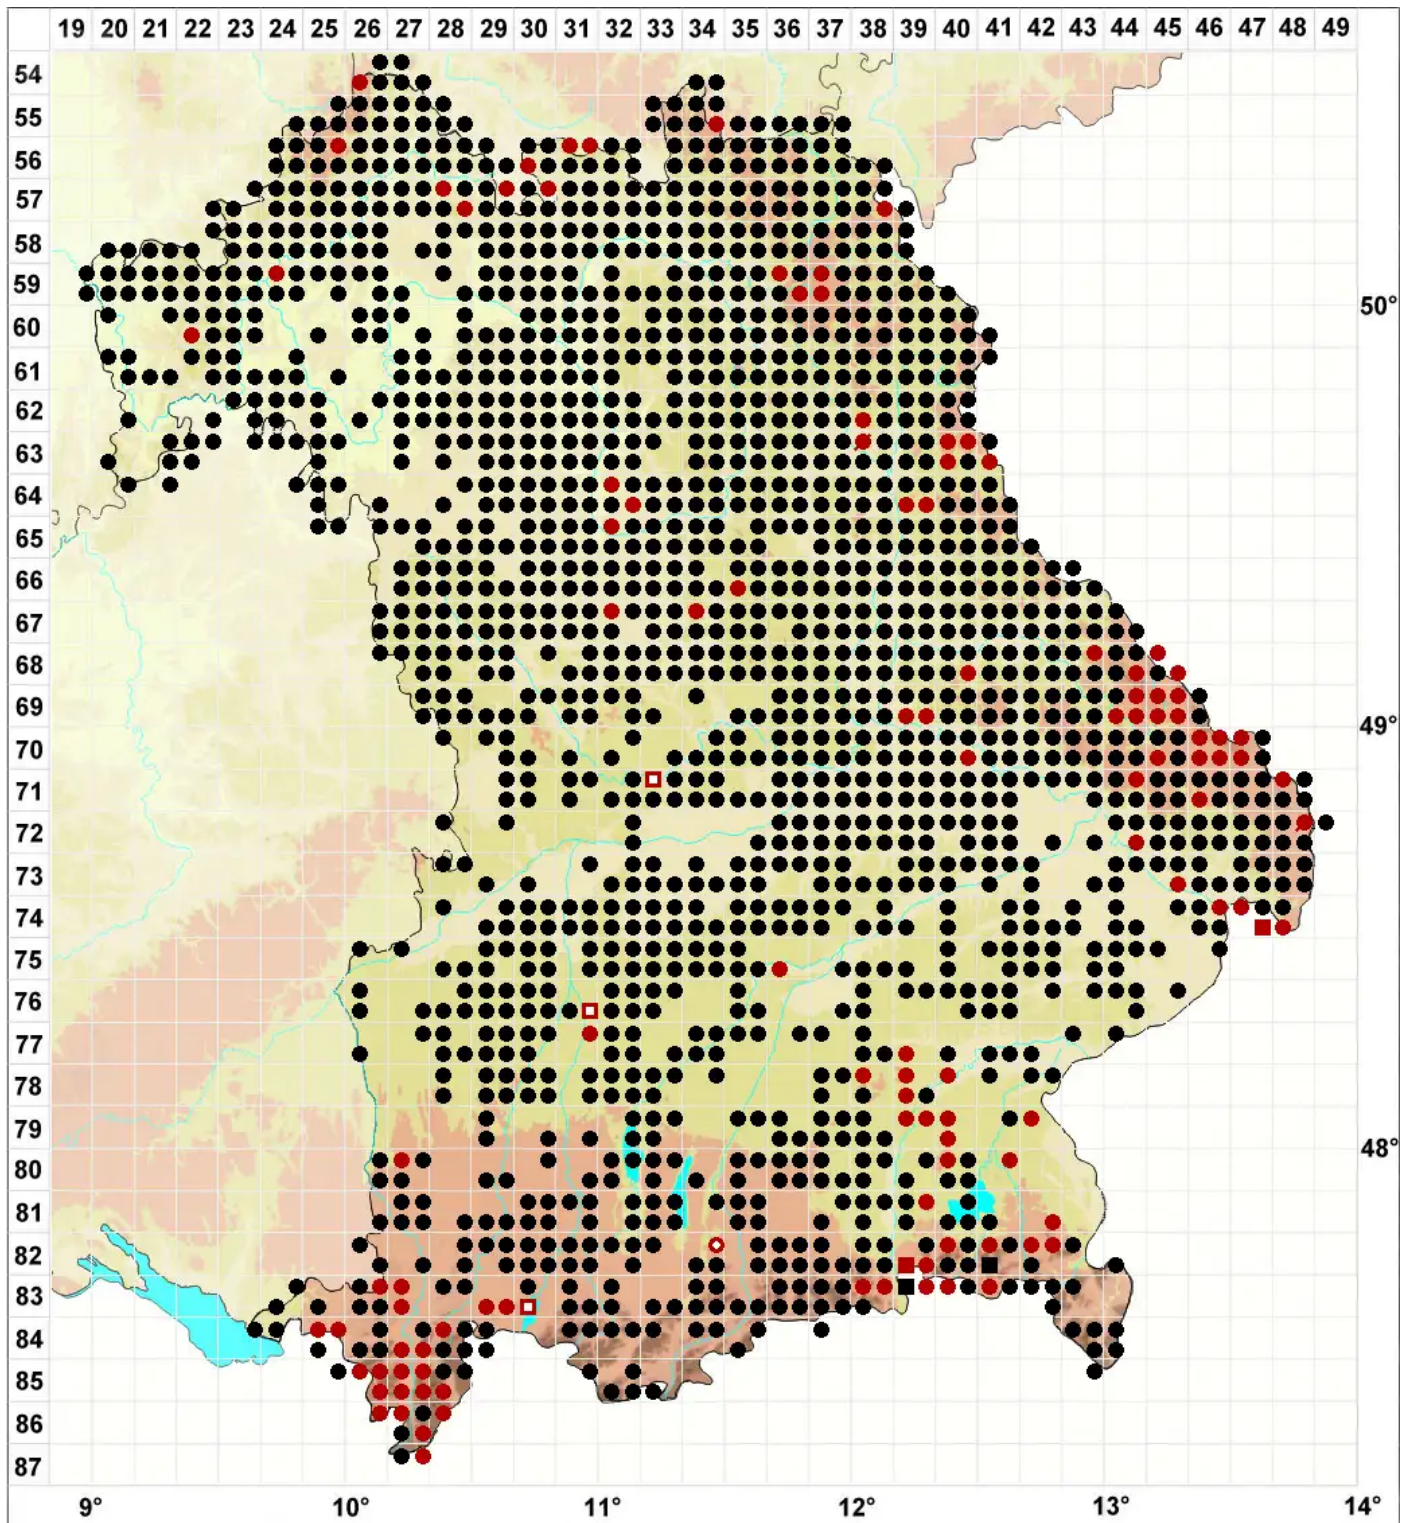

Pohlia nutans (Hedw.) Lindb.

Nickendes Pohlmoos

Legende:

Symbole:

Ausgefülltes Symbol:
Zeitraum von 1980 bis heute (Aktuelle Angabe)

Leeres Symbol:
Zeitraum vor 1980 (Altangabe)

Quadrat: Herbarbeleg